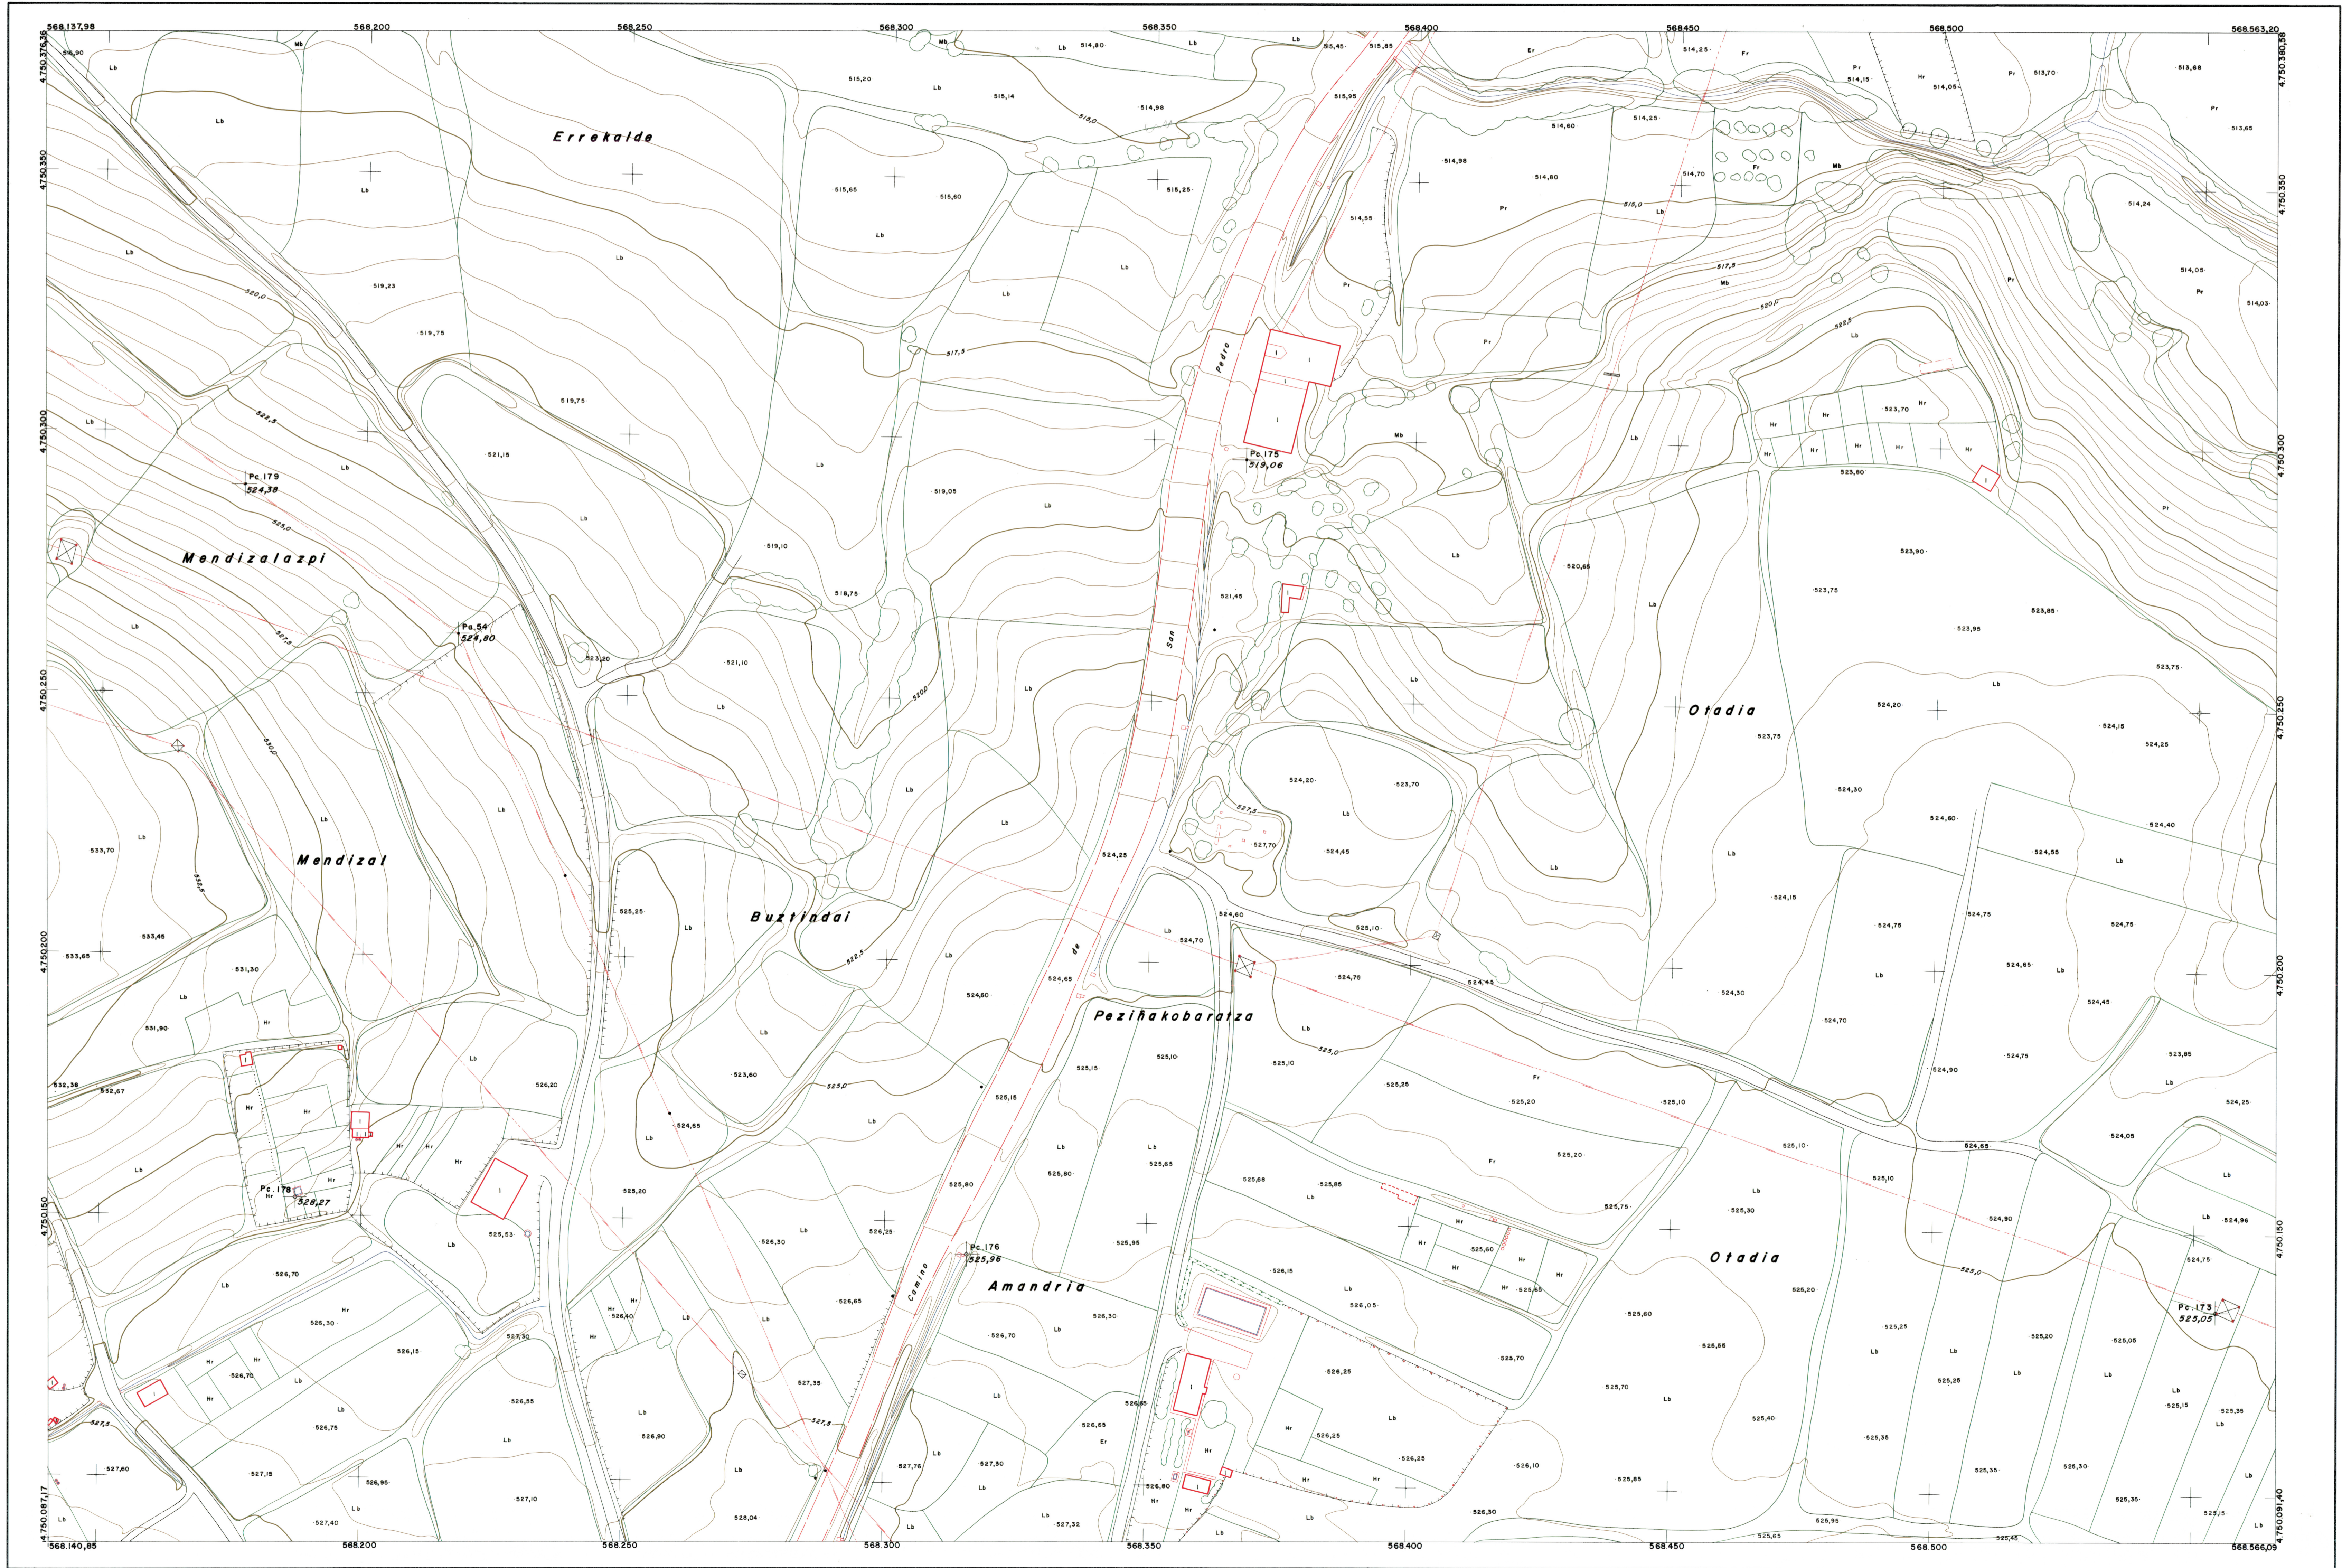

CARTOGRAFIA URBANA DE ALSASUA

DIPUTACION FORAL DE NAVARRA
DIRECCION DE OBRAS PUBLICAS
Servicio Cartográfico

ALSASUA		114(5-1) 53	
FECHA	CORREAS	FECHA	CORREAS
		17 DE 47	

SIGNOS CONVENCIONALES

- △ Vértice de Triangulación
- △ Estación de Poligonal
- △ Señal de Nivelación
- ⊕ Punto de Apoyo Fotogramétrico
- ⊕ Punto de Control de Restitución
- ⊕ Farola
- Registro de Abastecimiento
- Registro de Energía Eléctrica
- Registro de Saneamiento
- Registro de Telefónica
- ⊙ Boca de Riego
- ⊕ Sumidero