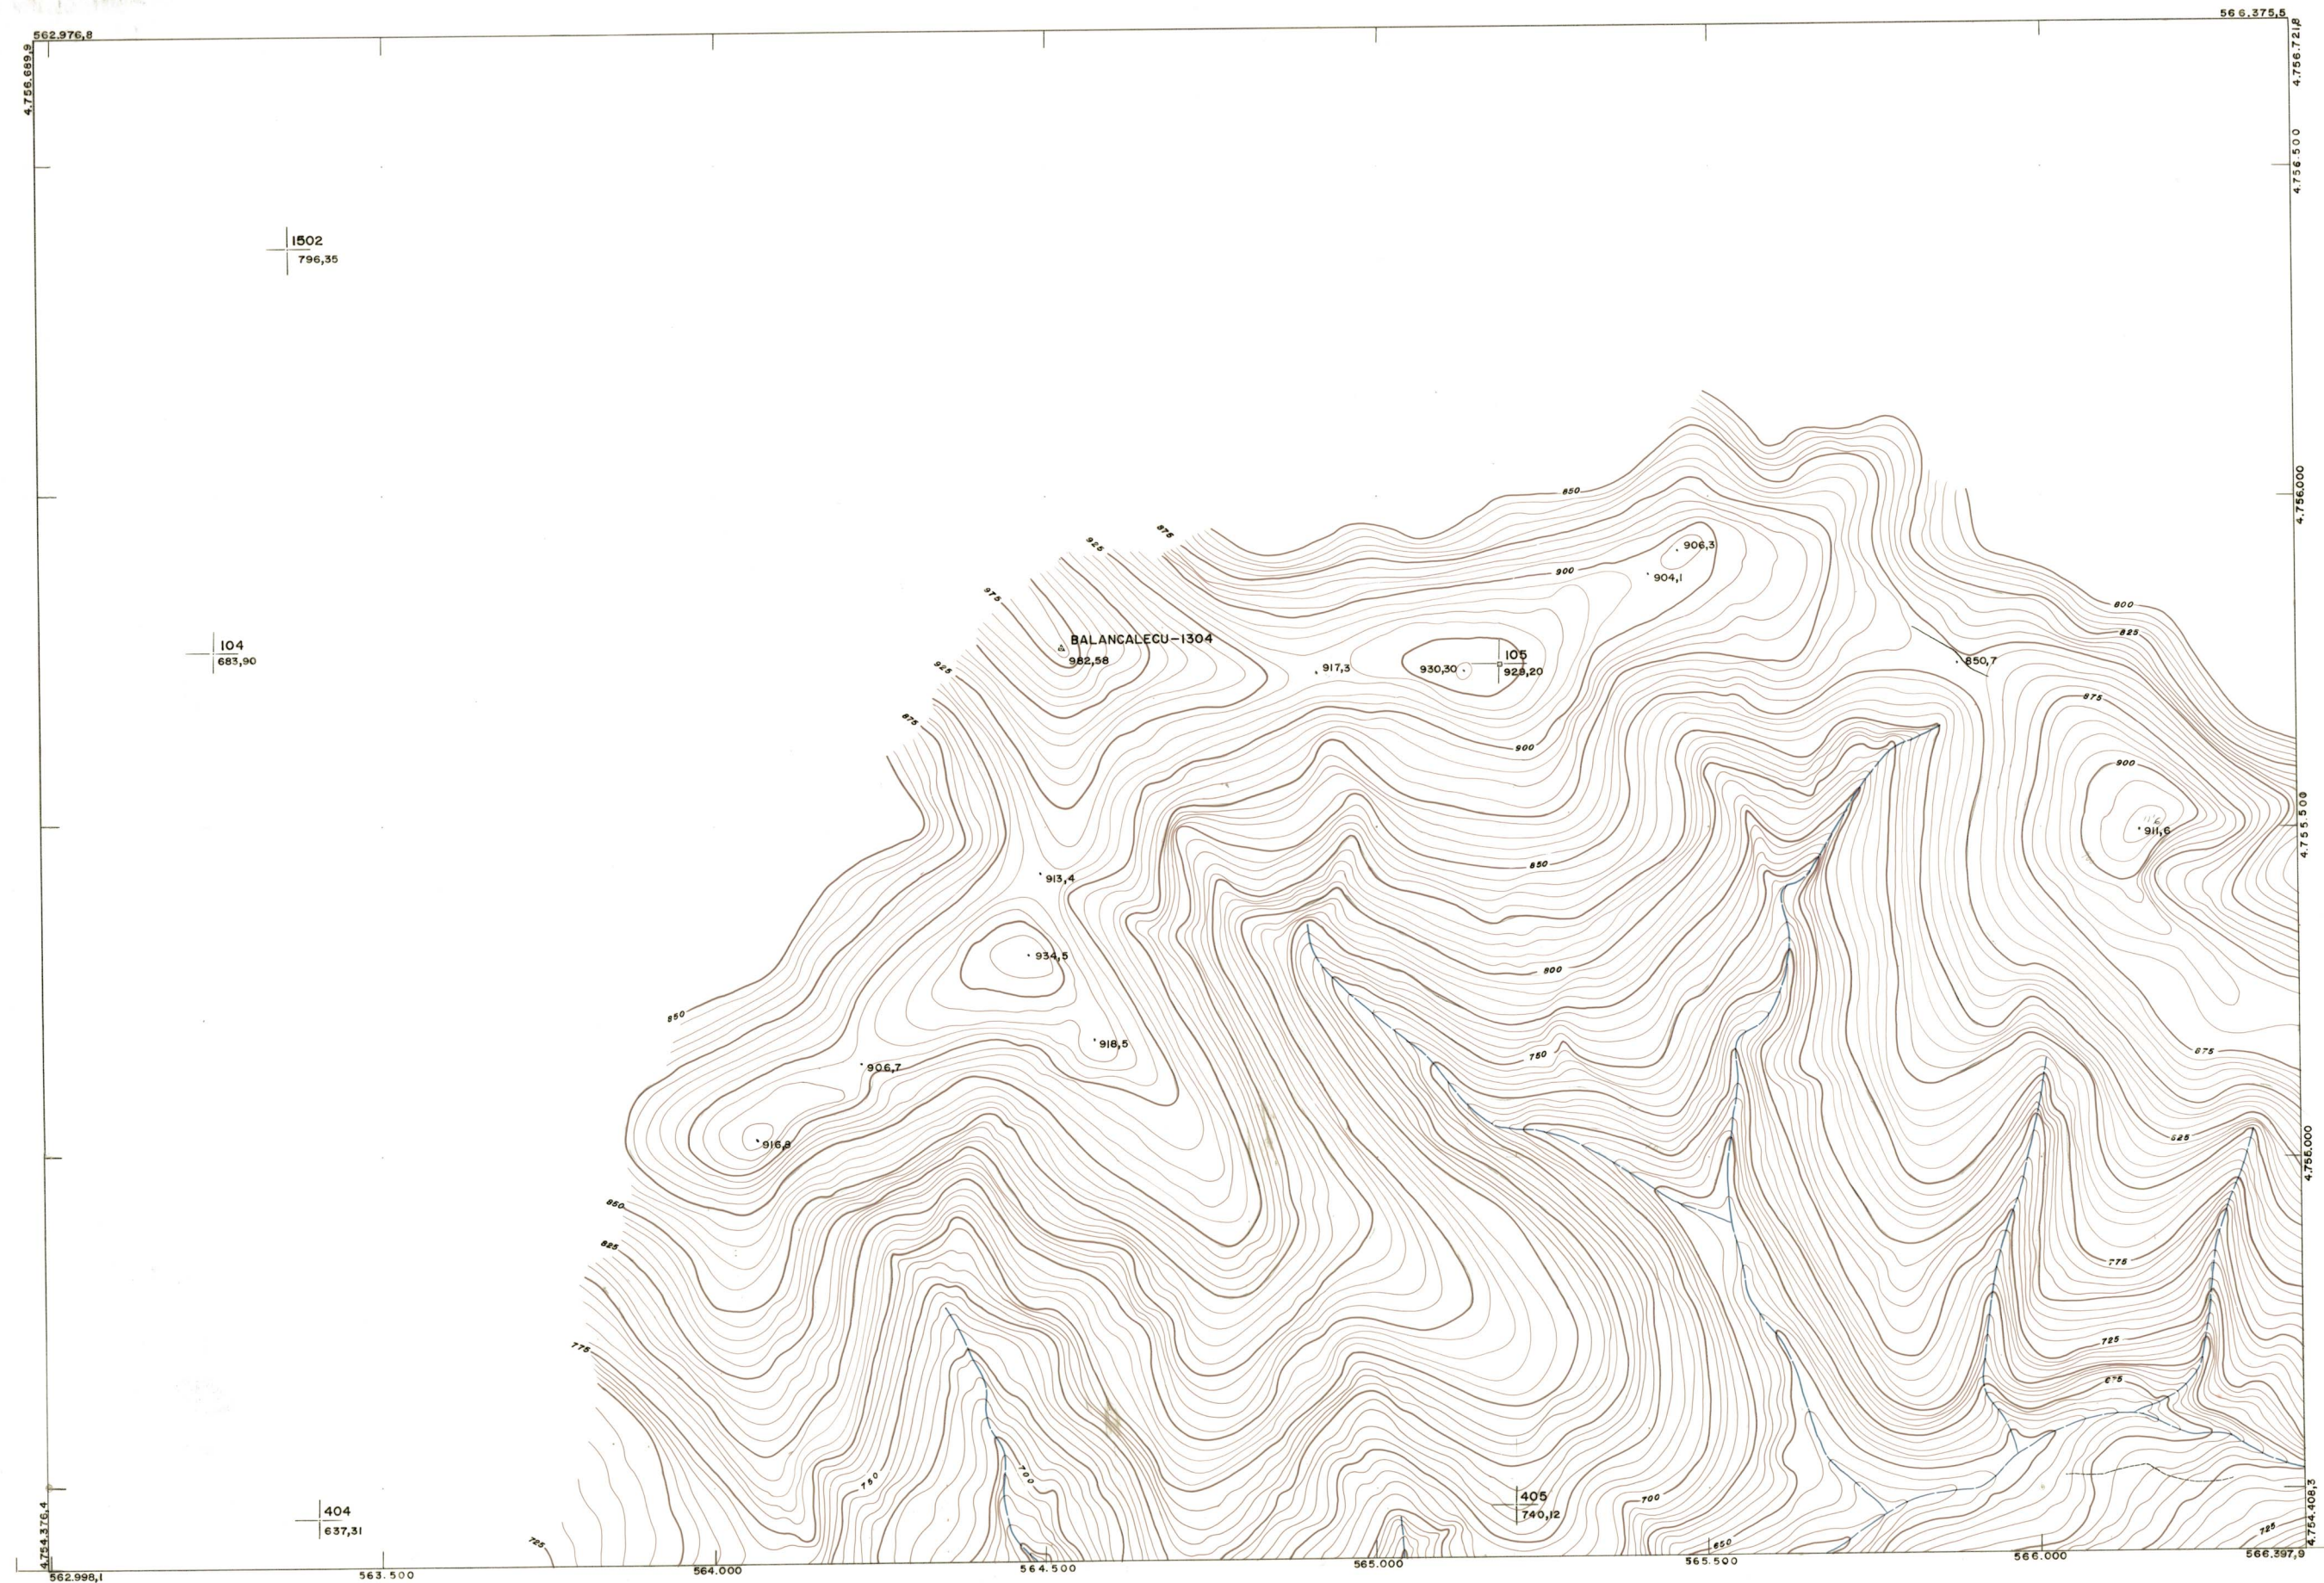

DIPUTACION  
FORAL  
DE  
NAVARRA

1:50.000	1:5.000
113	(3-8)

	113 (3-8)	114 (3-1)
113 (4-7)	113 (4-8)	114 (4-1)

113(3-8)

1:5.000									
FECHA	COPIAS	FECHA	COPIAS	SALIDA	DESTINO	DEVOLUCION	SALIDA	DESTINO	DEVOLUCION

**PLANO TOPOGRAFICO DE NAVARRA**

<p>ESCALA 1:5.000 EQUIDISTANCIA 5 M. PROYECCION U.T.M. Altitudes referidas al nivel medio del mar en Alicante</p>	<p>Trabajos geodésicos efectuados por el I.G.C. Volado, restituído y dibujado por T.F.A. S.A. Trabajos complementarios y control: Dirección de O. Públicos - S. Cartográfica de Navarra.</p>	<p>Fecha del vuelo 26 - 9 - 70 Fecha del plano</p>
---	--	--