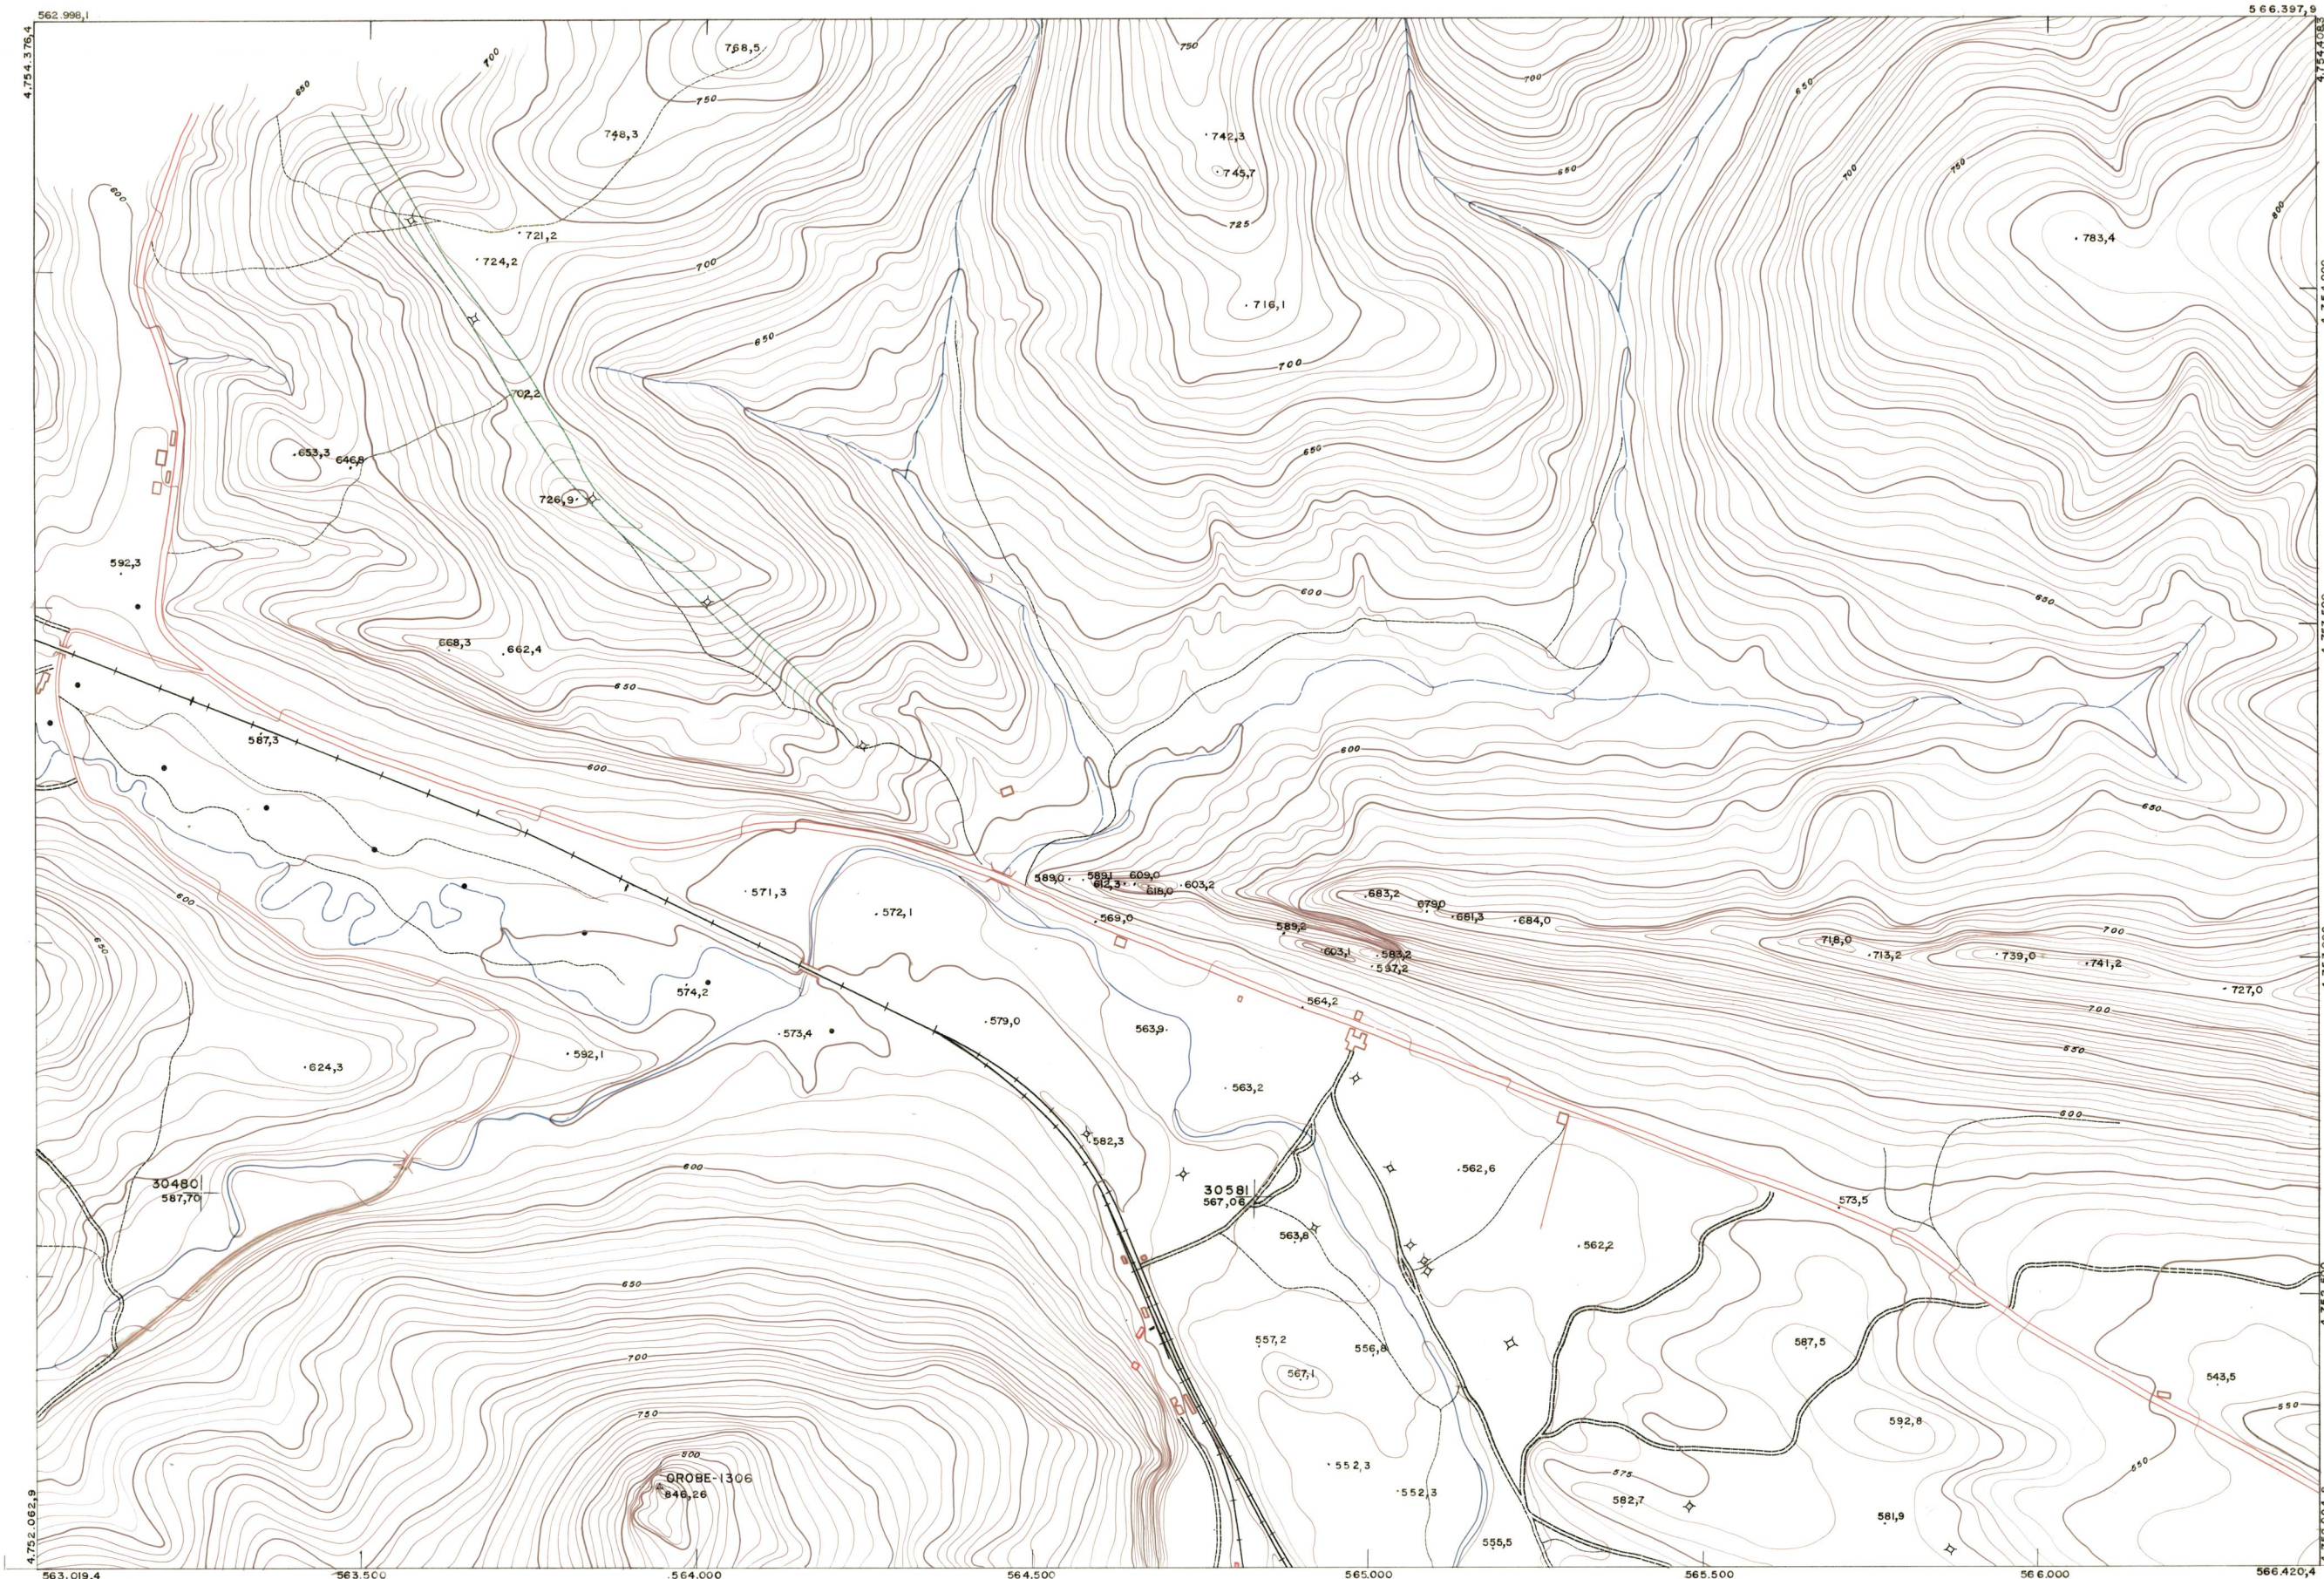

DIPUTACION
FORAL
DE
NAVARRA

1:50.000	1:5.000
113	(4-8)

	113 (3-8)	114 (3-1)
113 (4-7)	113 (4-8)	114 (4-1)
113 (5-7)	113 (5-8)	114 (5-1)

PLANO TOPOGRAFICO DE NAVARRA

ESCALA 1:5.000
EQUIDISTANCIA 5 M.
PROYECCION U.T.M.
Altitudes referidas al nivel medio del mar en Alicante

Trabajos geodésicos efectuados por el I.G.C.
Volado, restituido y dibujado por T.F.A. S.A.
Trabajos complementarios y control: Dirección
de O. Públicos - S. Cartográfico de Navarra.

Fecha del vuelo
26-9-70
Fecha del plano

113 (4-8)

1:5.000	113(4-8)										
FECHA	COMPARE	FECHA	COMPARE	SALIDA	DESTINO	DEVOLUC	SALIDA	DESTINO	DEVOLUC	SECCION	TAMARO

ESTABLECIMIENTOS LINEAL IMPARTADOS DE NAVARRA