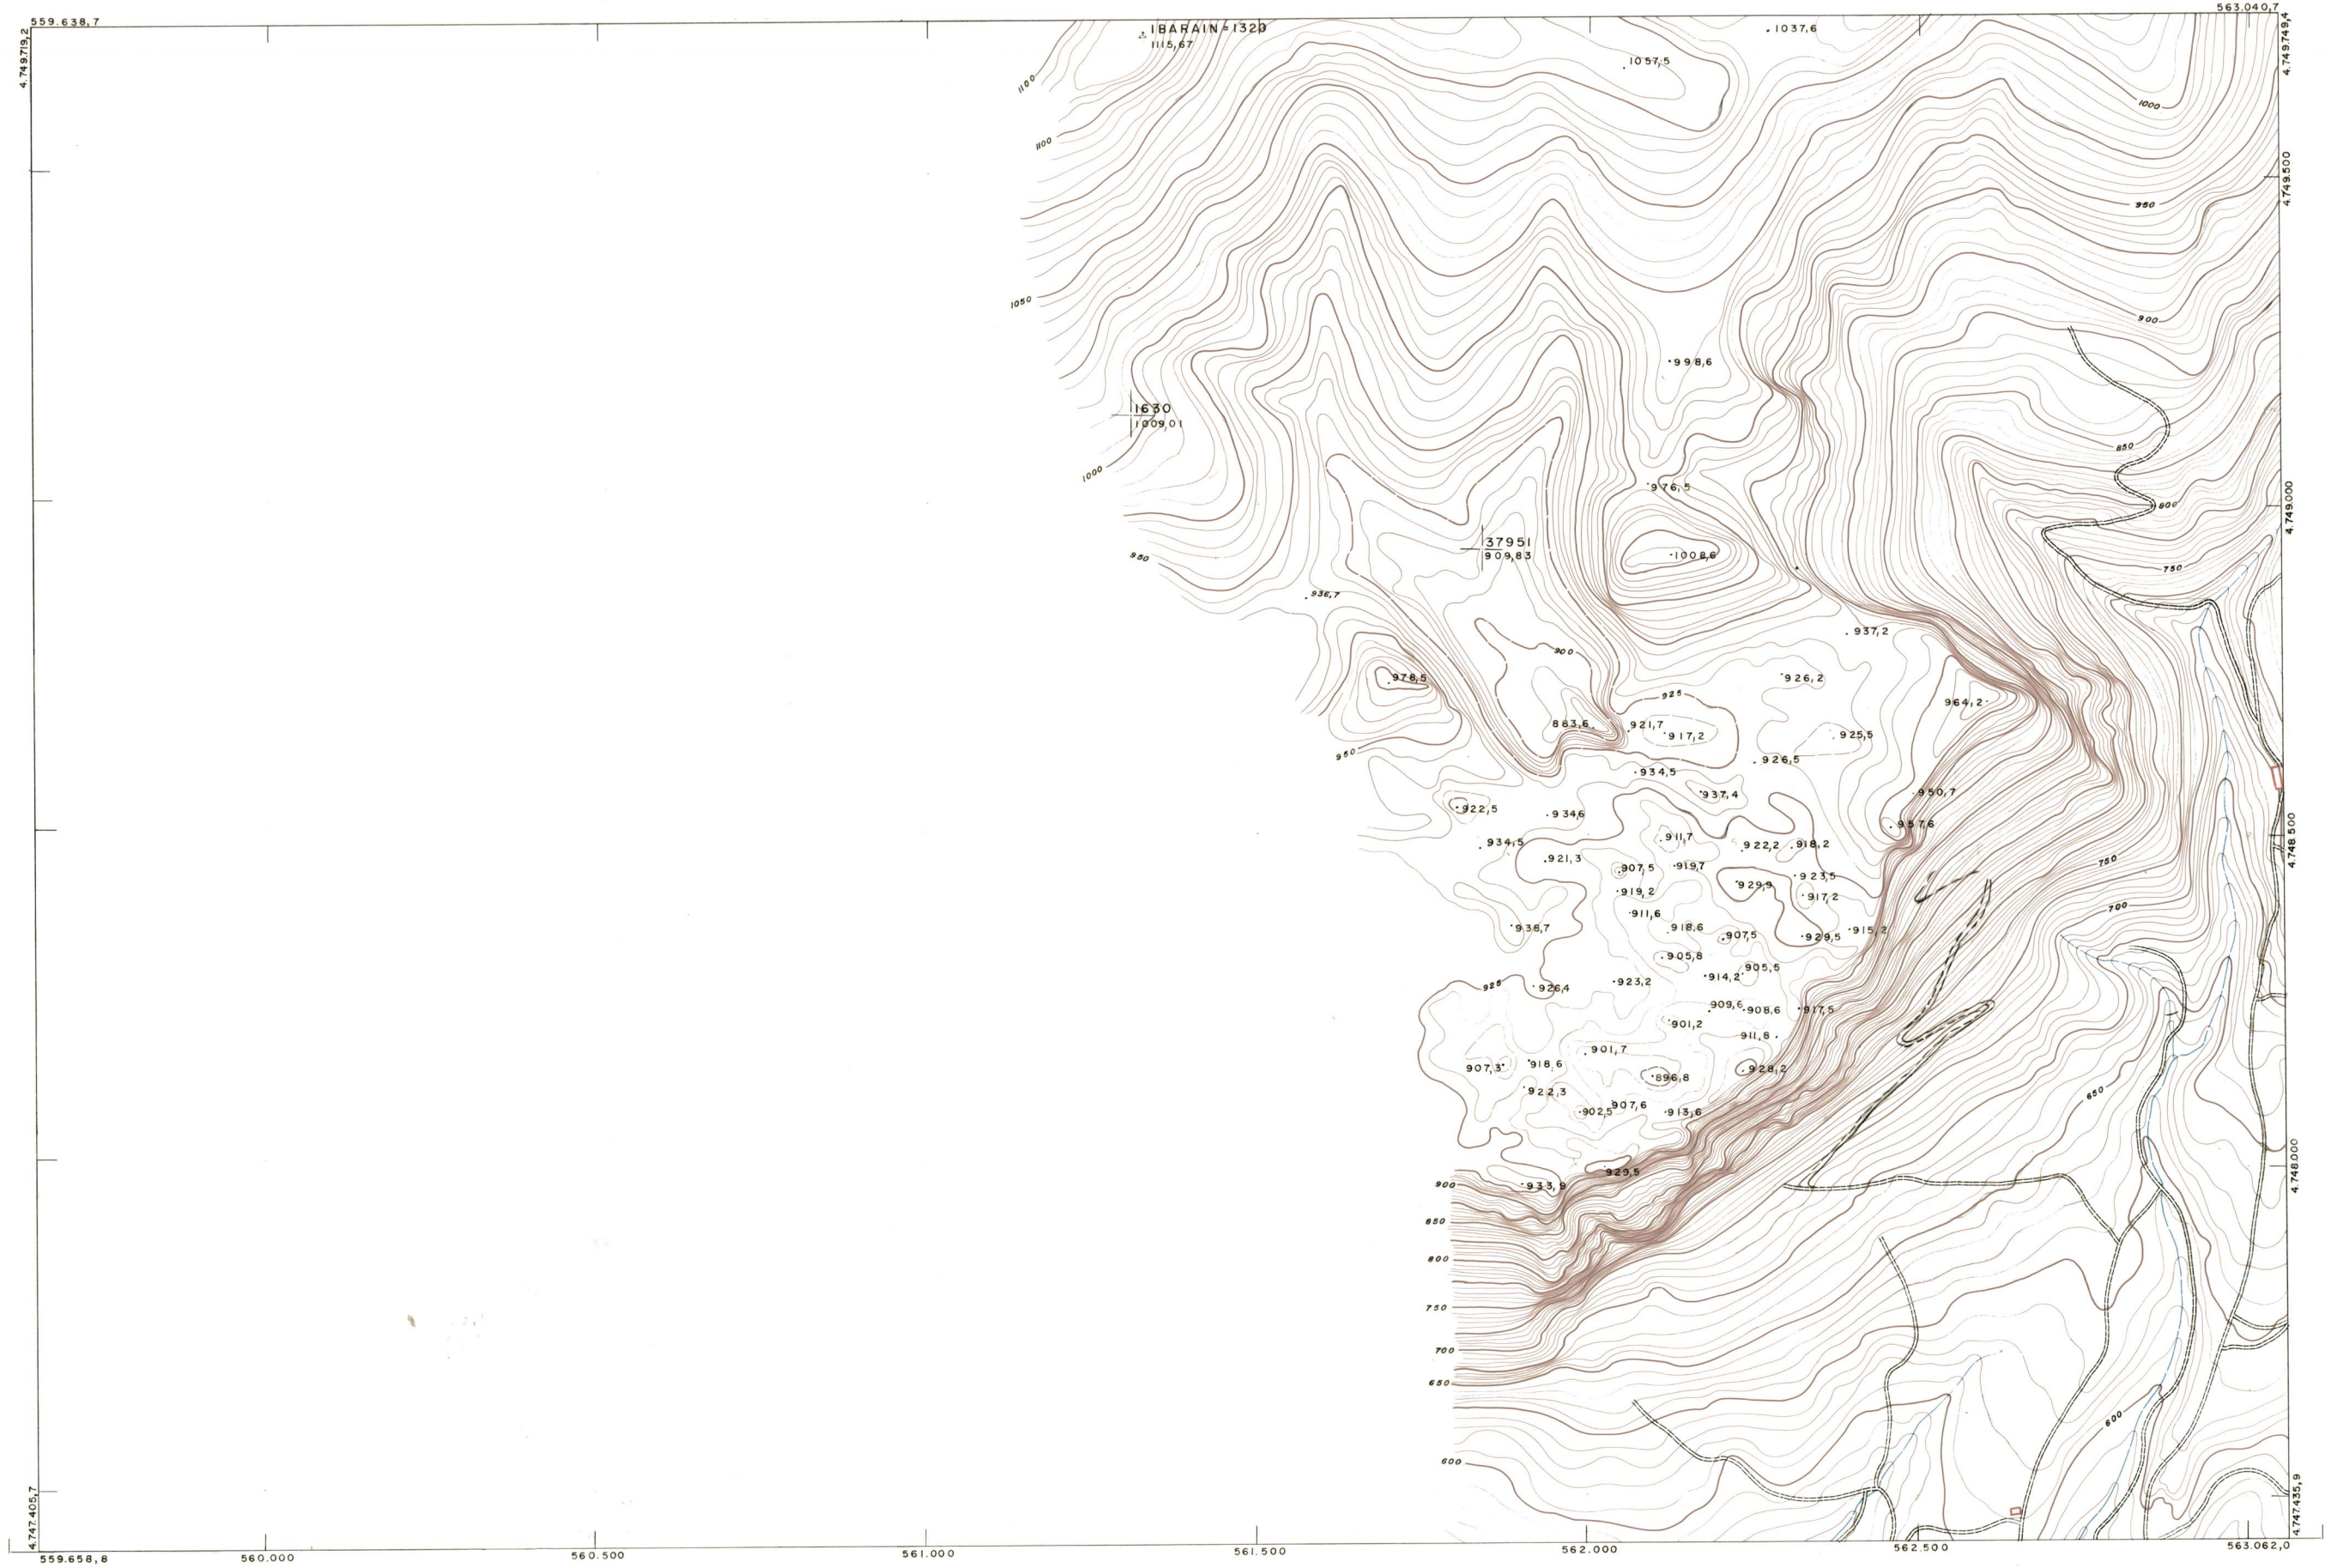

DIPUTACION
FORAL
DE
NAVARRA

1:50.000	1:5.000	
113	(6-7)	

	113 (5-7)	113 (5-8)
	113 (6-7)	113 (6-8)
	113 (7-7)	113 (7-8)

1:5.000		113 (6-7)		TAMANO	
		SECCION			
FECHA	COPIAS	FECHA	COPIAS	SALIDA	DESTINO
FECHA	COPIAS	FECHA	COPIAS	SALIDA	DESTINO
FECHA	COPIAS	FECHA	COPIAS	SALIDA	DESTINO
FECHA	COPIAS	FECHA	COPIAS	SALIDA	DESTINO

PLANO TOPOGRAFICO DE NAVARRA	Trabajos geodésicos efectuados por el I.G.C.	Fecha del vuelo	
	ESCALA 1:5.000	Volado, restituído y dibujado por T.F.A. S.A.	26 - 9 - 70
	EQUIDISTANCIA 5 M.	Trabajos complementarios y control: Dirección	Fecha del plano
	PROYECCION U.T.M.	de O Públicos - S. Cartográfico de Navarra.	
Altitudes referidas al nivel medio del mar en Alicante			

113 (6-7)