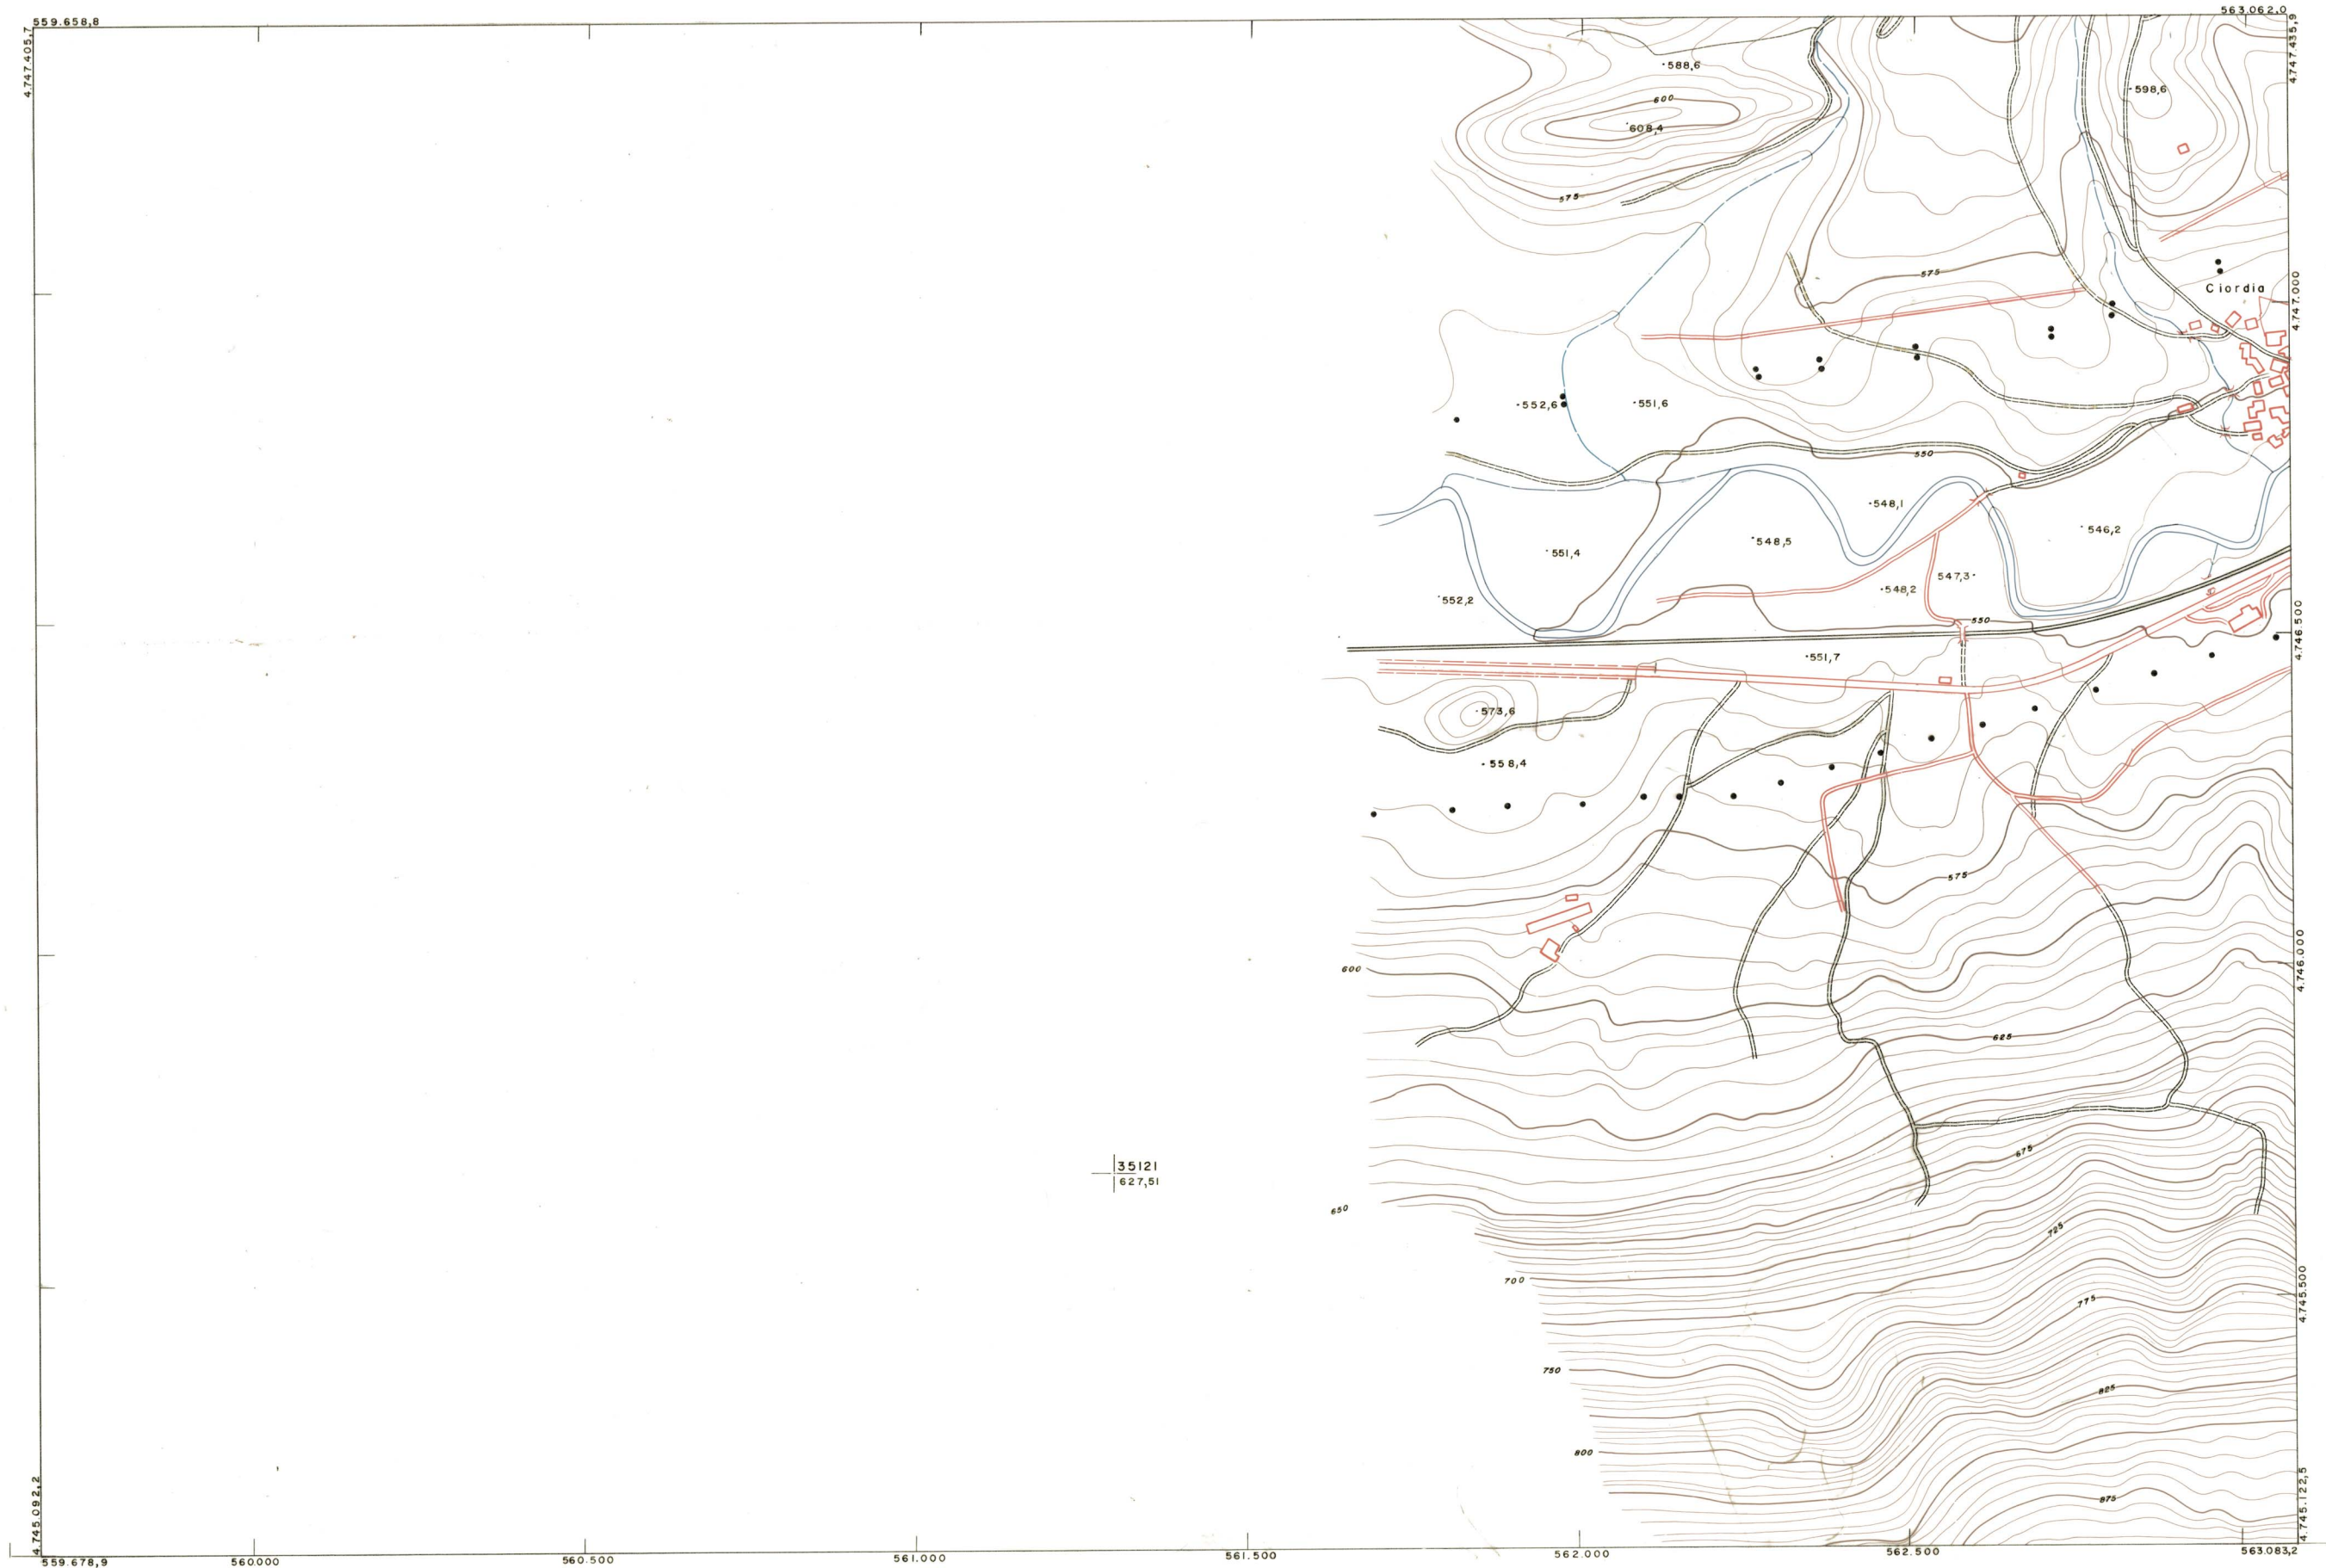

DIPUTACION
FORAL
DE
NAVARRA

1:50.000	1:5.000	
113	(7-7)	

	113 (6-7)	113 (6-8)
	113 (7-7)	113 (7-8)
	113 (8-7)	113 (8-8)

1:5.000		113 (7-7)							
		FECHA	CODIAS	FECHA	CODIAS	SALIDA	DESTINO	DEVOLUC	SALIDA

ESTABLECIMIENTOS LINEAL APARTADO 88 BIRONA

PLANO TOPOGRAFICO DE NAVARRA	Trabajos geodésicos efectuados por el I.G.C.	Fecha del vuelo
ESCALA 1:5.000	Volado, restituido y dibujado por T.F.A. S.A.	26-9-70
EQUIDISTANCIA 5 M	Trabajos complementarios y control: Dirección	Fecha del plano
PROYECCION U.T.M.	de O Públicas - S. Cartográfico de Navarra.	
Altitudes referidas al nivel medio del mar en Alicante		