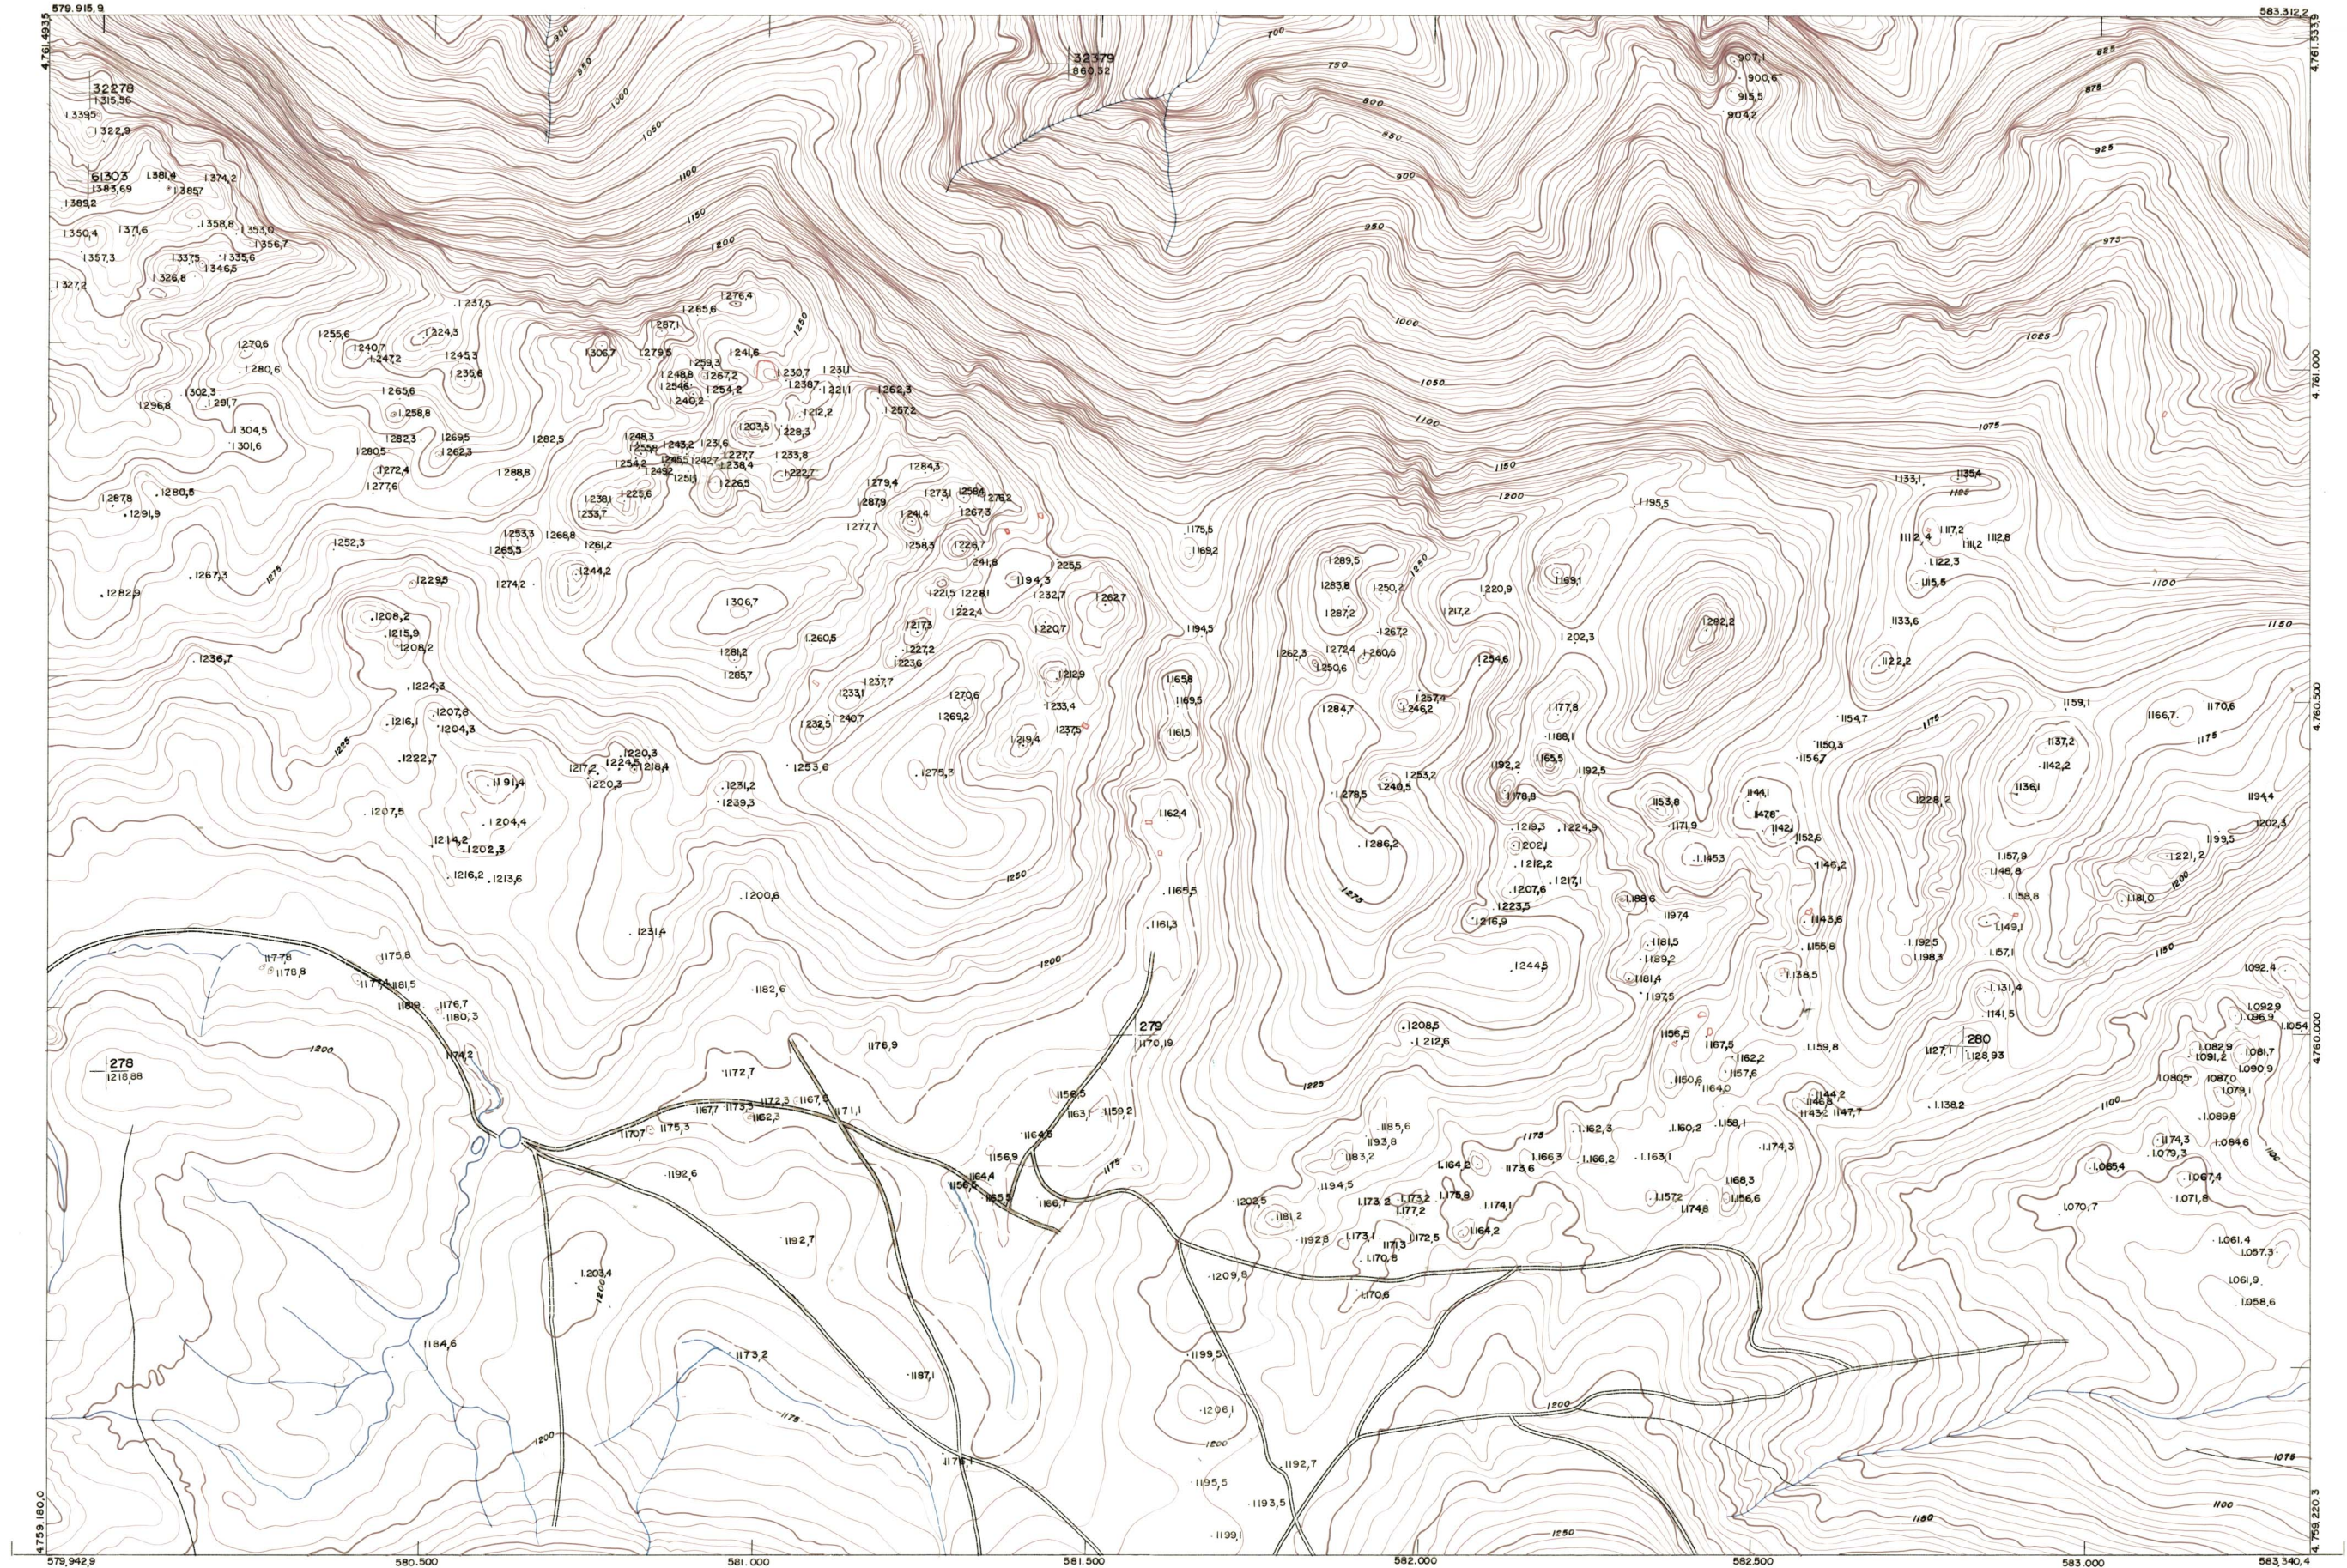

DIPUTACION
FORAL
DE
NAVARRA

1:50.000	1:5.000	
114	(1-5)	

89 (8-4)	89 (8-5)	89 (8-6)
114 (1-4)	114 (1-5)	114 (1-6)
114 (2-4)	114 (2-5)	114 (2-6)

1:5.000		114 (1-5)		TAMAYO	
		SECCION			
FECHA		DEPOSICION		DESTINO	
COPIAS		SALIDA		SALIDA	
FECHA		DEPOSICION		DESTINO	
COPIAS		SALIDA		SALIDA	

PLANO TOPOGRAFICO DE NAVARRA		
ESCALA 1:5.000		
EQUIDISTANCIA 5 M.		
PROYECCION U.T.M.		
Altitudes referidas al nivel medio del mar en Alicante		
Trabajos geodésicos efectuados por el I.G.C.		Fecha del vuelo
Volado, restituido y dibujado por T.F.A. S.A.		26 - 9 - 70
Trabajos complementarios y control: Dirección de O. Públicas - S. Cartográfico de Navarra.		Fecha del plano