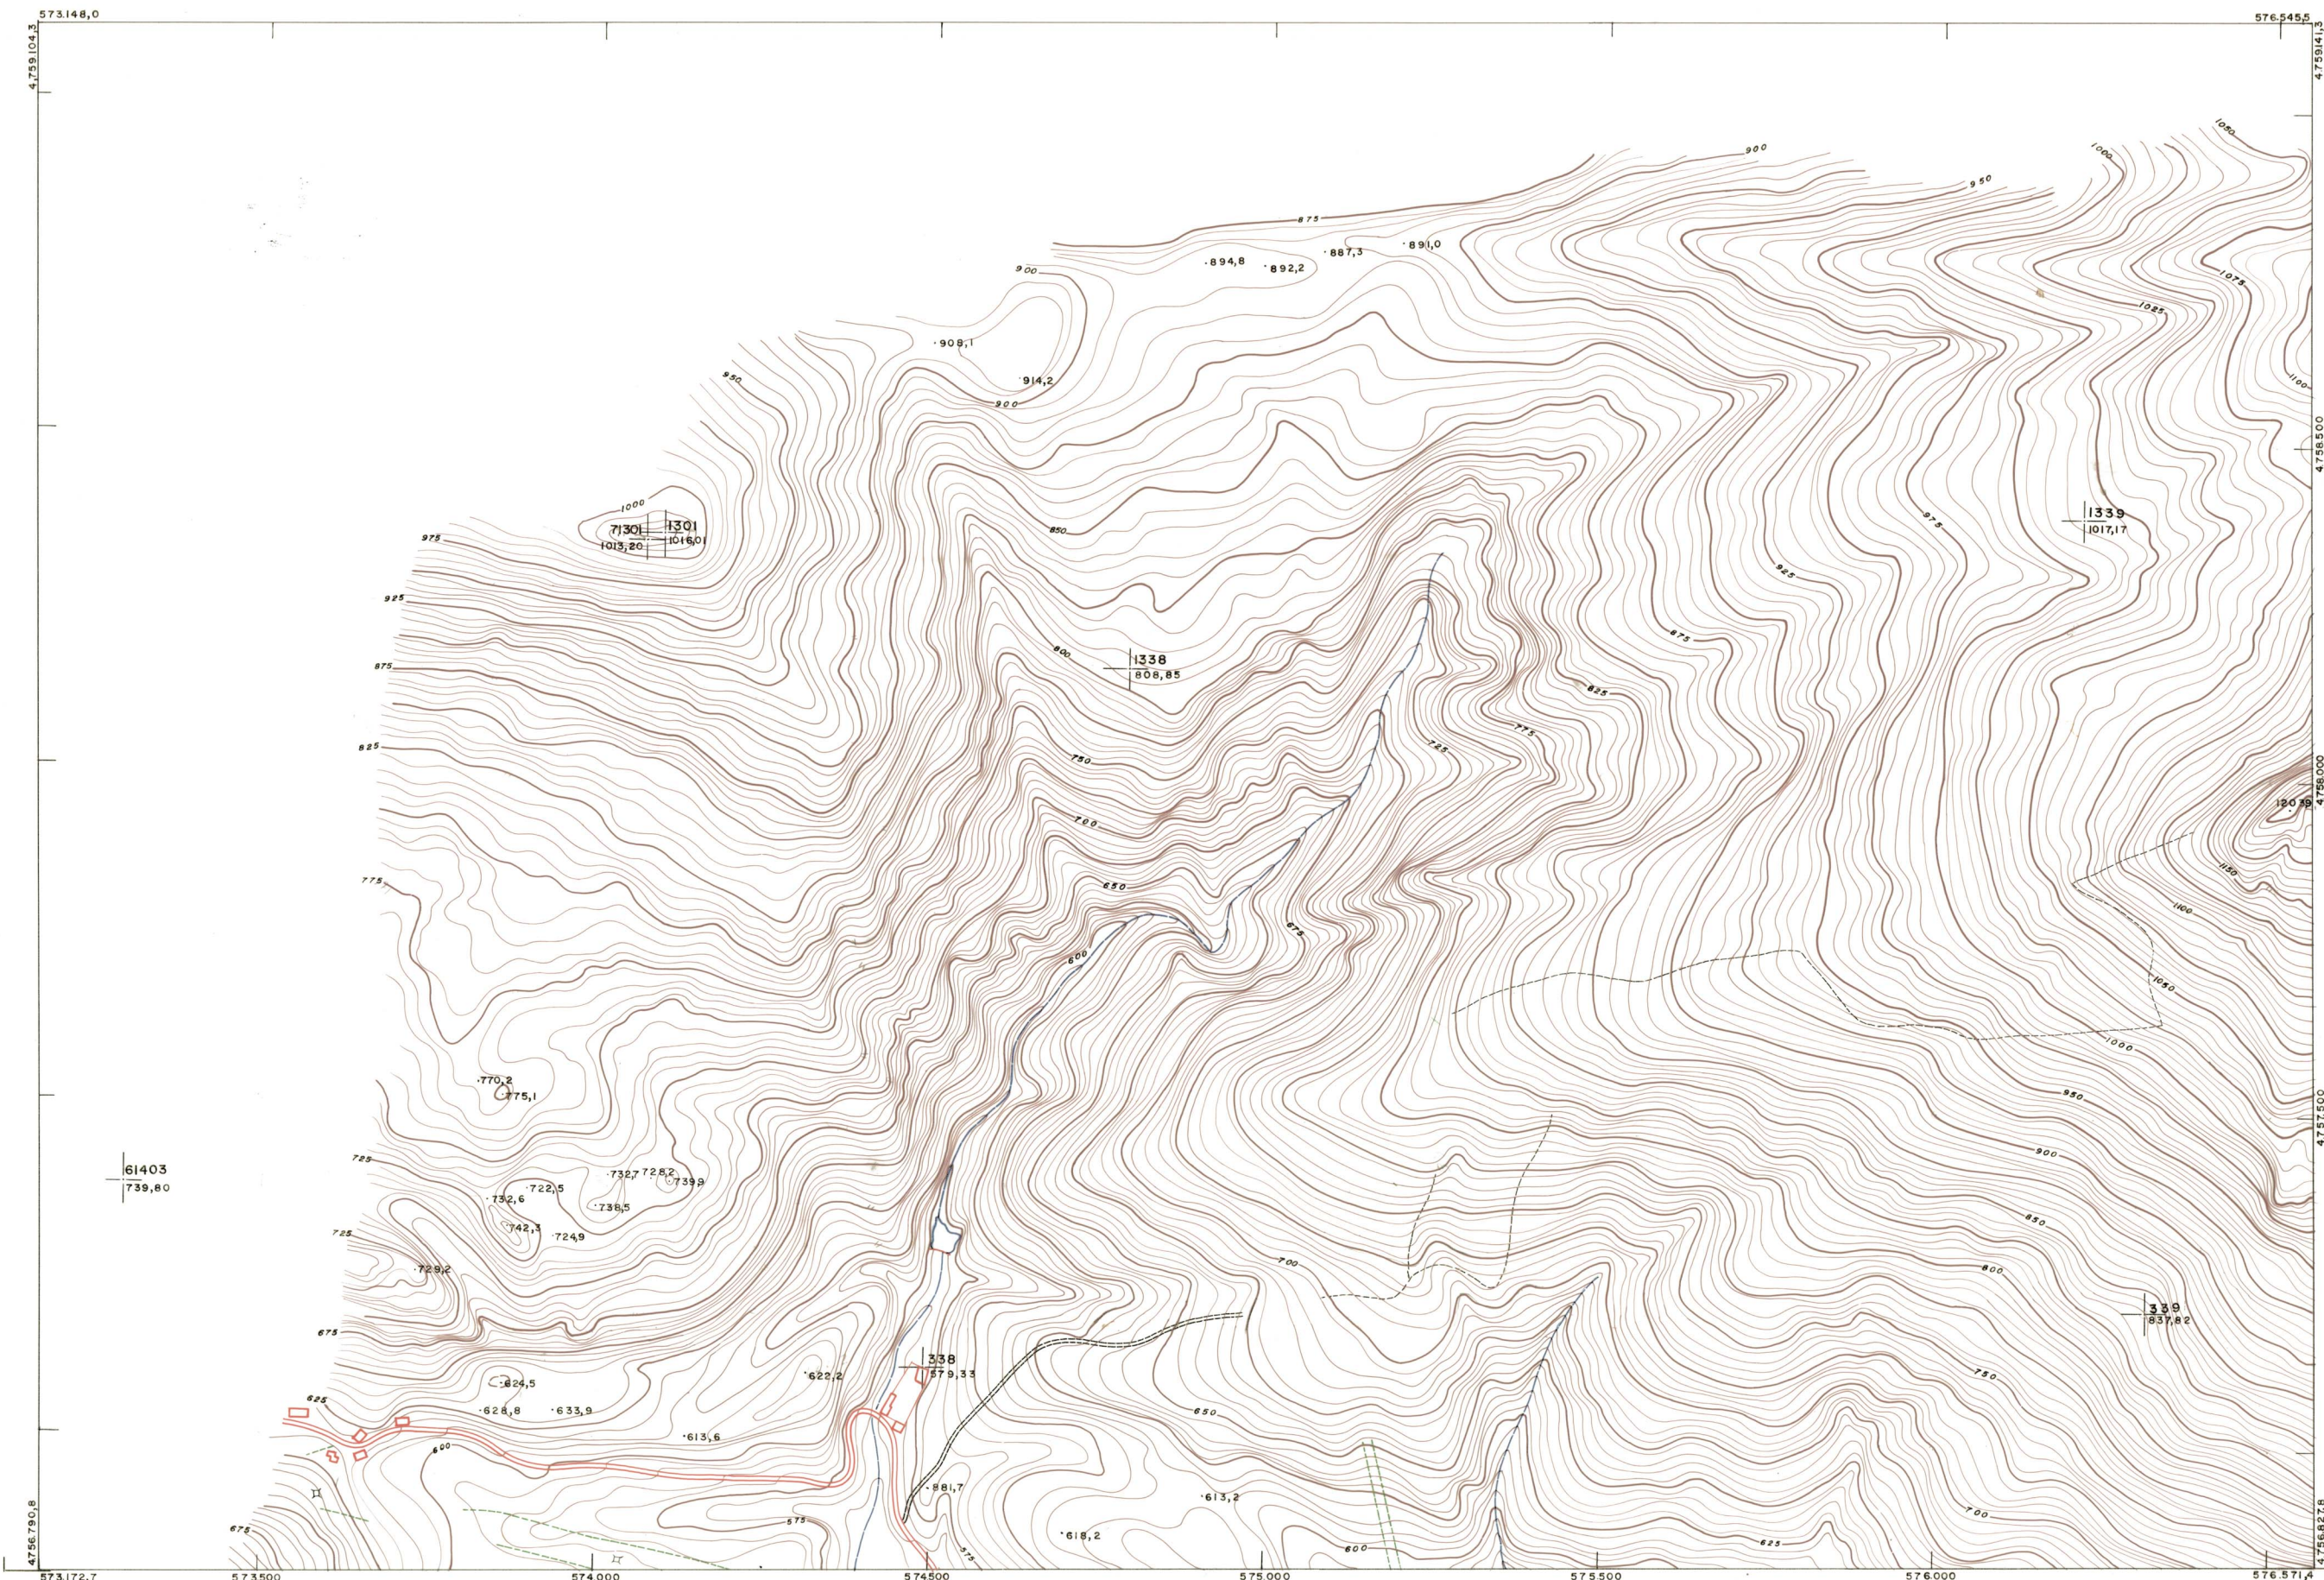

DIPUTACION
FORAL
DE
NAVARRA

1:50.000	1:5.000	
114	(2-3)	

		114(1-4)
	114(2-3)	114(2-4)
114(3-2)	114(3-3)	114(3-4)

114(2-3)		TAMANO	
		SECCION	
		DEPOLICE	
		DESTINO	
		SALIDA	
		DEPOLICE	
		DESTINO	
		SALIDA	
		COPALE	
		FECHA	
		COPALE	
		FECHA	

PLANO TOPOGRAFICO DE NAVARRA

ESCALA 1:5.000
EQUIDISTANCIA 5 M.
PROYECCION U.T.M.
Altitudes referidas al nivel medio del mar en Alicante

Trabajos geodésicos efectuados por el I.G.C.
Volado, restituído y dibujado por T.F.A. S.A.
Trabajos complementarios y control: Dirección
de O. Públicos - S. Cartográfico de Navarra.

Fecha del vuelo
26-9-70

Fecha del plano

114(2-3)