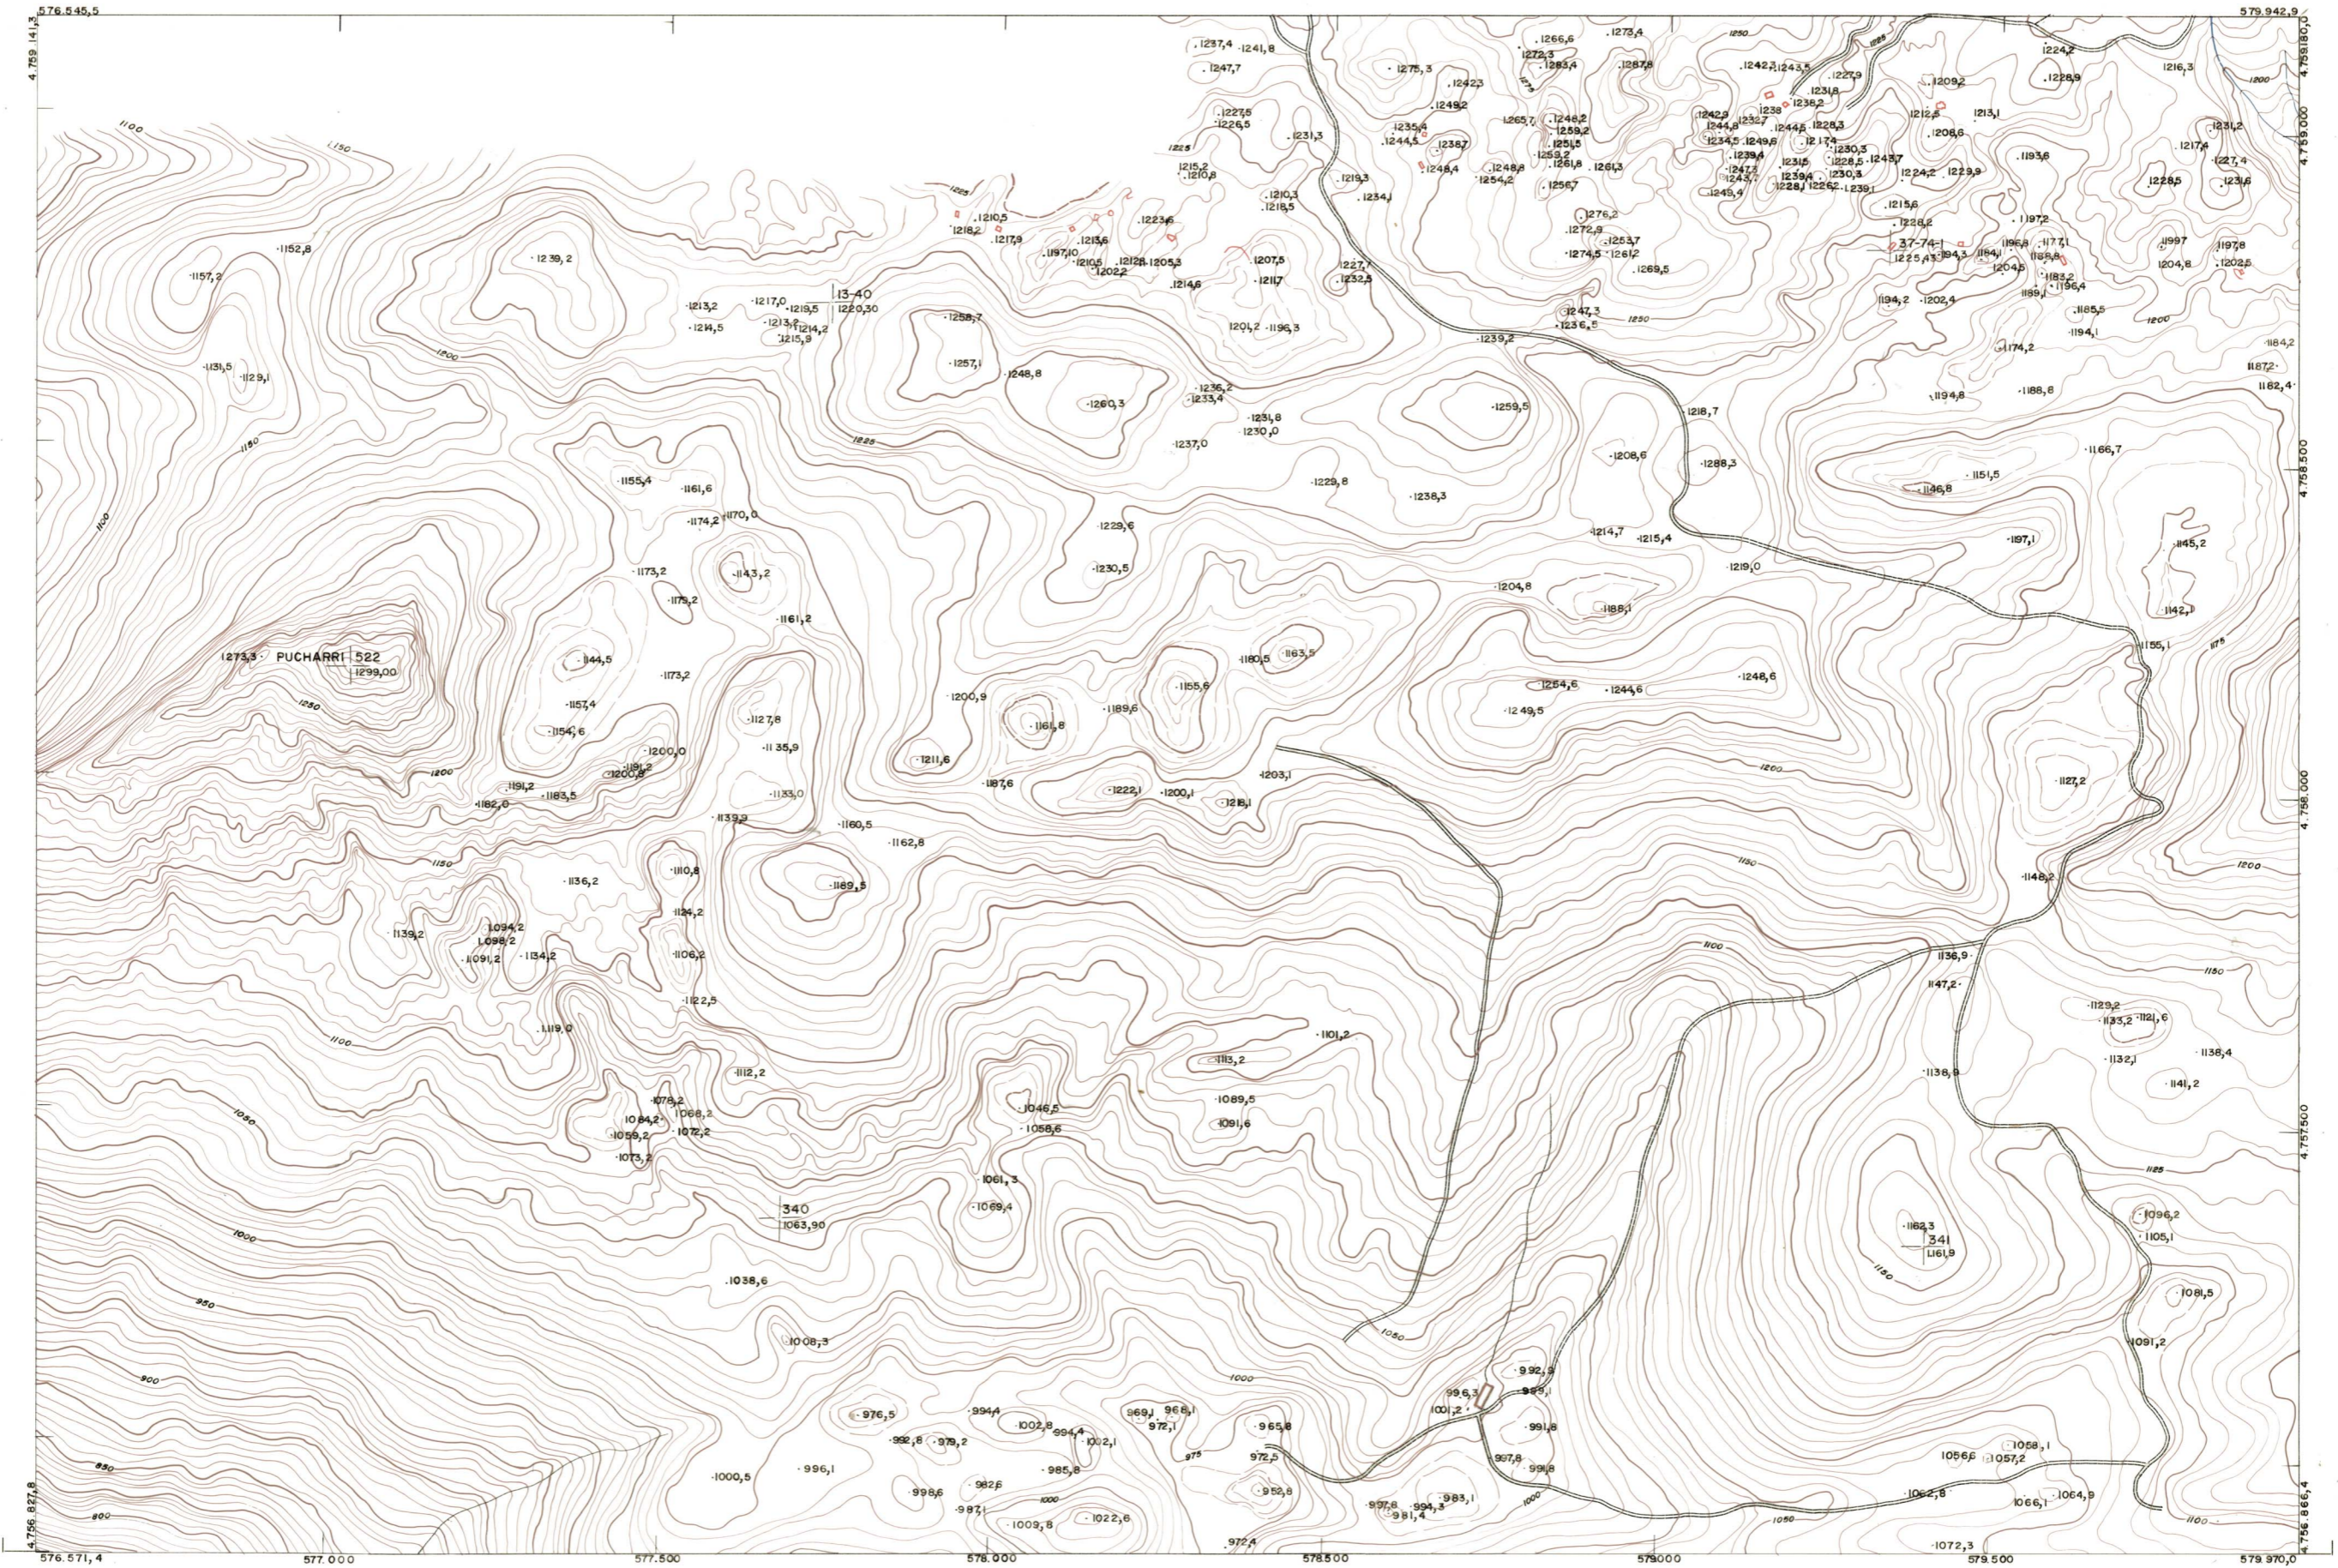

DIPUTACION
FORAL
DE
NAVARRA

1:50.000	1:5.000	
114	(2-4)	

	114(1-4)	114(1-5)
114(2-3)	114(2-4)	114(2-5)
114(3-3)	114(3-4)	114(3-5)

PLANO TOPOGRAFICO DE NAVARRA
 ESCALA 1:5.000
 EQUIDISTANCIA 5 M.
 PROYECCION U.T.M.
 Altitudes referidas al nivel medio del mar en Alicante

Trabajos geodésicos efectuados por el I.G.C.
 Volado, restituído y dibujado por T.F.A. S.A.
 Trabajos complementarios y control: Dirección
 de O Públicas - S. Cartográfico de Navarra.

Fecha del vuelo
26-9-70
 Fecha del plano

114(2-4)

1:5.000	FECHA	COPIAS	SALIDA	DESTINO	DEVOLUCION	SALIDA	DESTINO	DEVOLUCION	SECCION	FAMARO

114(2-4)

ESTABLECIMIENTOS LINEALES, APARTADO DE GIRONA