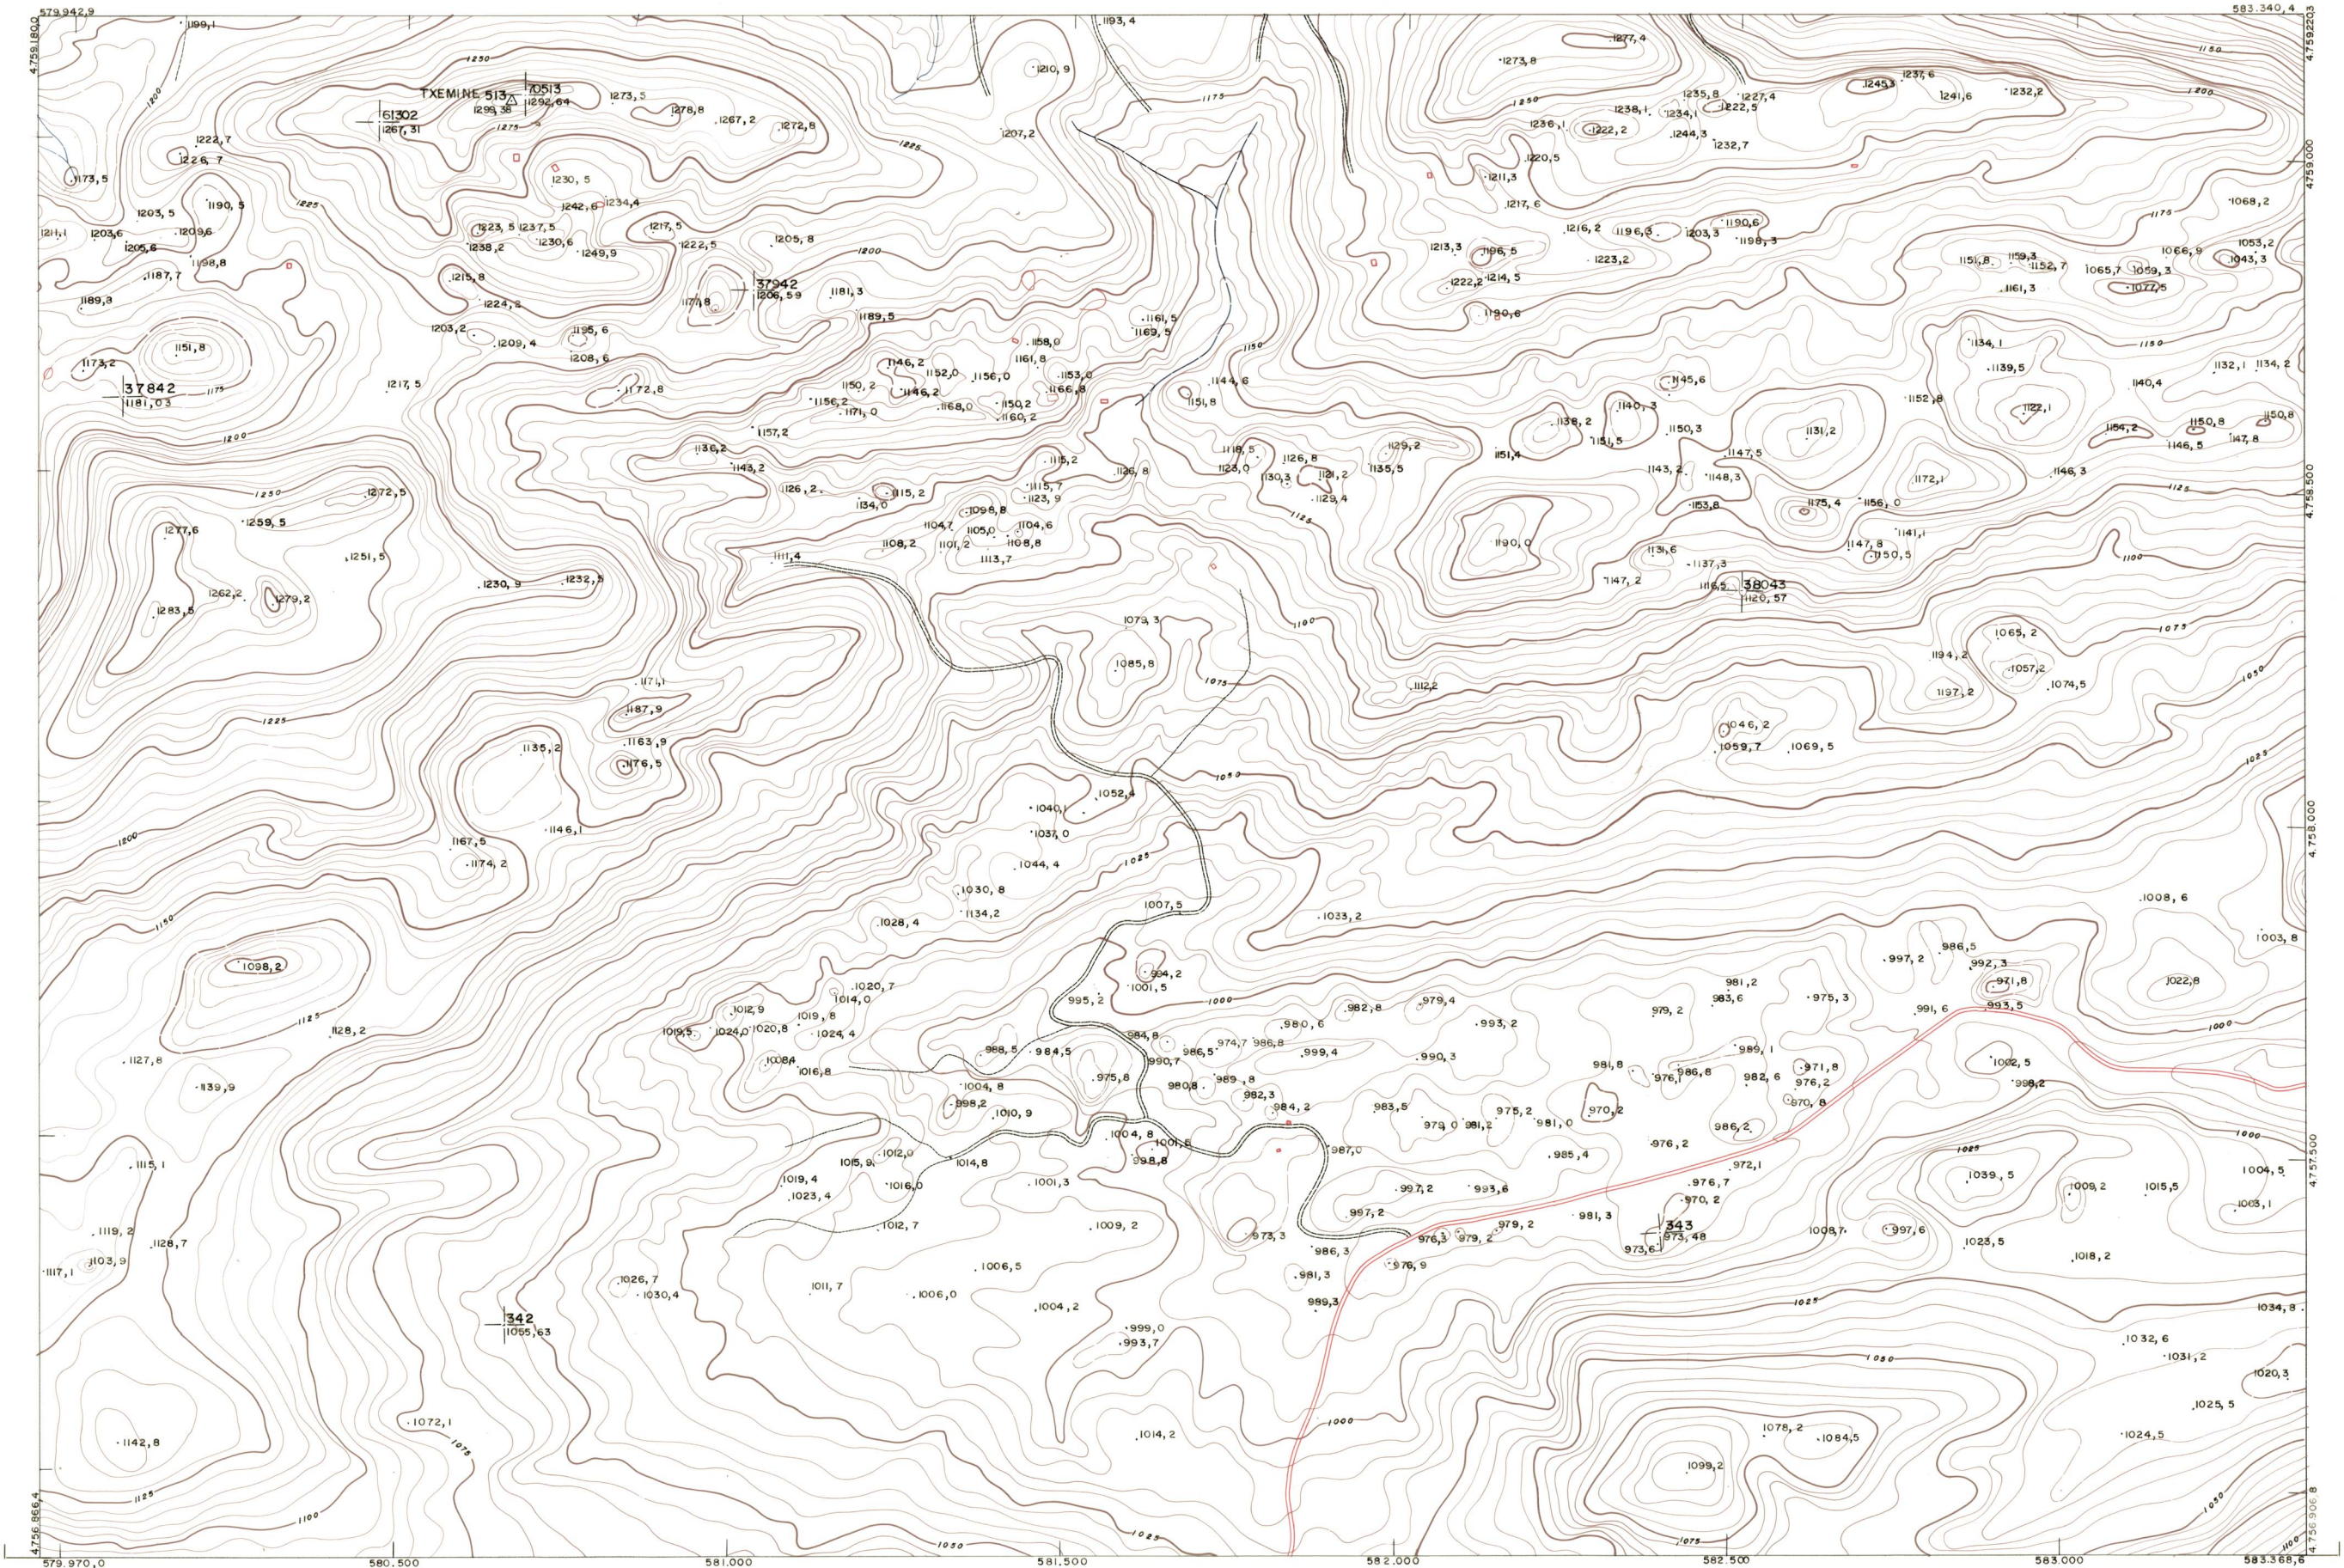

DIPUTACION
FORAL
DE
NAVARRA

1:50.000 1:5.000
114 (2-5)

114(1-4)	114(1-5)	114(1-6)
114(2-4)	114(2-5)	114(2-6)
114(3-4)	114(3-5)	114(3-6)

114(2-5)		TAMANO	
		SECCION	
		DEVOLUCION	
		DESTINO	
		SALIDA	
		DEVOLUCION	
		DESTINO	
		SALIDA	
		COPIAS	
		FECHA	
		COPIAS	
		FECHA	

PLANO TOPOGRAFICO DE NAVARRA
ESCALA 1:5.000
EQUIDISTANCIA 5 M
PROYECCION U.T.M.
Altitudes referidas al nivel medio del mar en Alicante

Trabajos geodésicos efectuados por el I.G.C.
Volado, restituido y dibujado por T.F.A. S.A.
Trabajos complementarios y control: Dirección
de O. Públicas - S. Cartográfico de Navarra.

Fecha del vuelo
26-9-70
Fecha del plano

114(2-5)