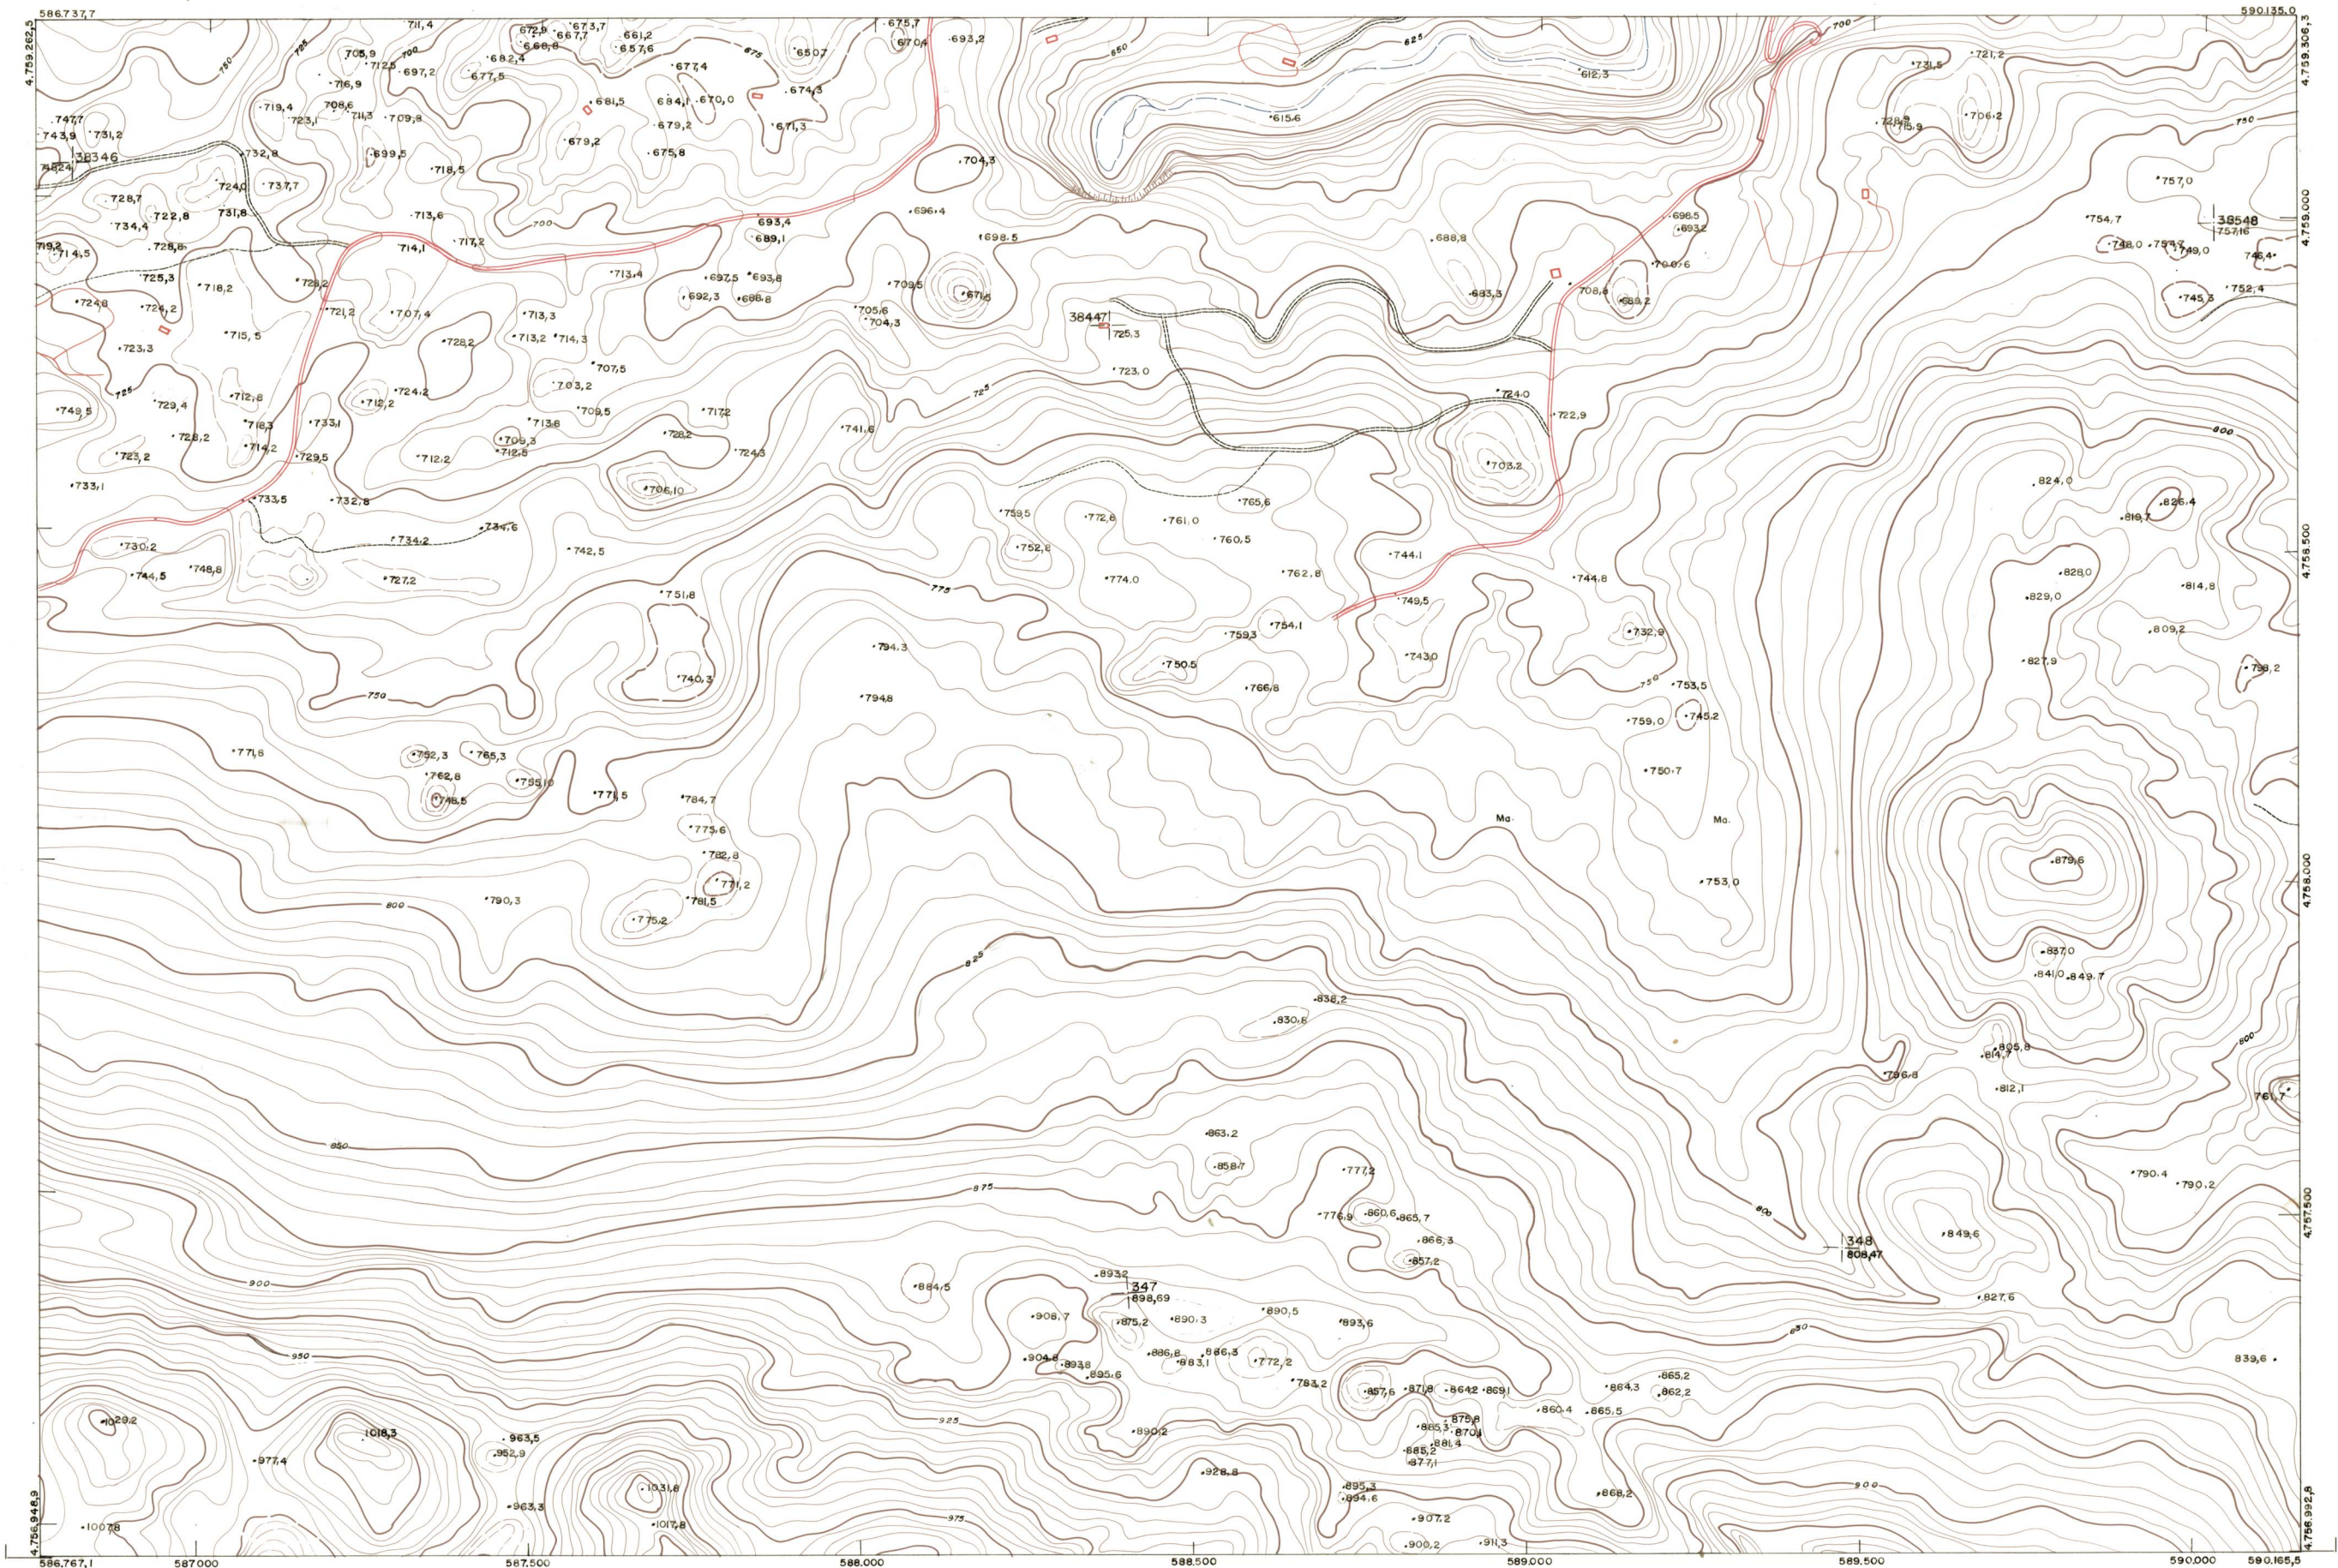

DIPUTACION  
FORAL  
DE  
NAVARRA

1:50.000 1:5.000  
**114 (2-7)**

114(1-6)	114(1-7)	114(1-8)
114(2-6)	114(2-7)	114(2-8)
114(3-6)	114(3-7)	114(3-8)

<b>PLANO TOPOGRAFICO DE NAVARRA</b>	Trabajos geodésicos efectuados por el I.G.C.	Fecha del vuelo
ESCALA 1:5.000	Volado, restituido y dibujado por T.F.A., S.A.	26-9-70
EQUIDISTANCIA 5 M.	Trabajos complementarios y control: Dirección	Fecha del plano
PROYECCION U.T.M.	de O. Públicos - S. Cartográfico de Navarra.	
Altitudes referidas al nivel medio del mar en Alicante		

114 (2-7)

116 (2-7)	TAMANO	
	SECCION	
1:5.000	DE VOLUC	
	DESTINO	
	SAIDA	
	DE VOLUC	
	DESTINO	
	SALIDA	
	COPIAS	
	FECHA	
	COPIAS	
	FECHA	

ESTABLECIMIENTOS LINEAL, APARTADO 48, ORONA