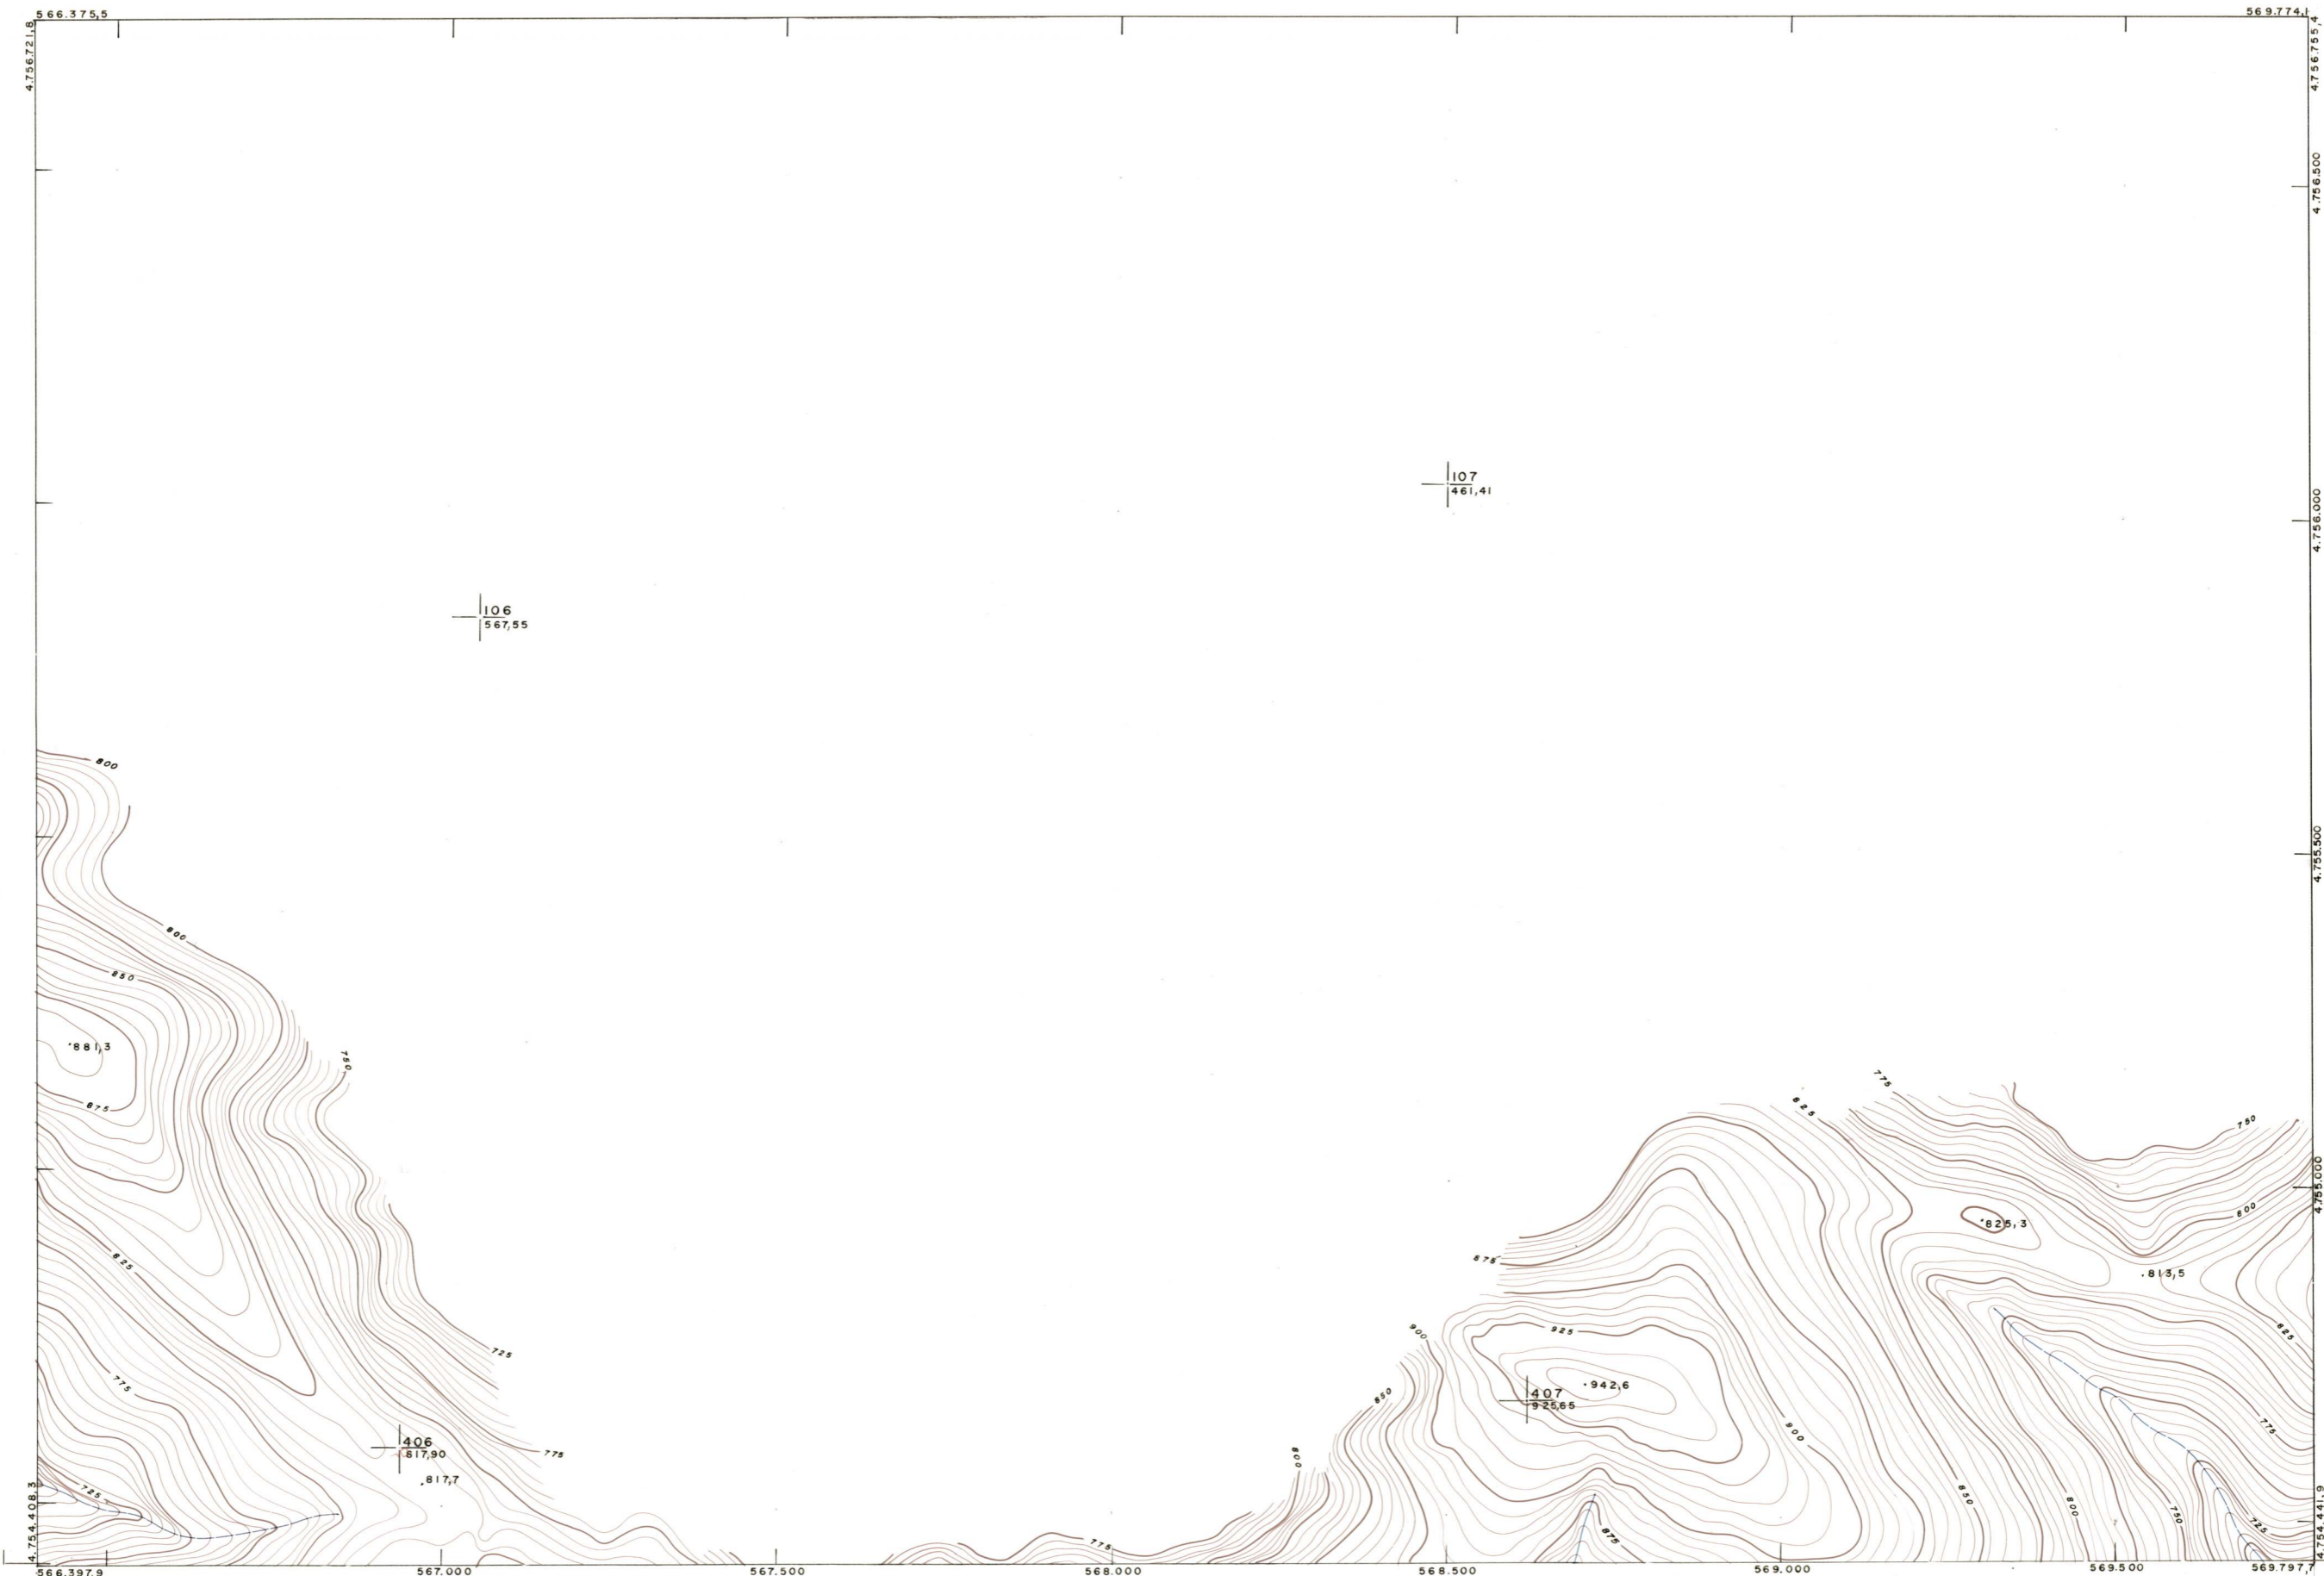

DIPUTACION
FORAL
DE
NAVARRA

1:50.000	1:5.000
114	(3-1)

113 (3-8)	114 (3-1)	114 (3-2)
113 (4-8)	114 (4-1)	114 (4-2)

1:5.000		114 (3-1)	
FECHA	COPIAS	DEVOLUCION	TAMARO
FECHA	COPIAS	DEVOLUCION	TAMARO
FECHA	COPIAS	DEVOLUCION	TAMARO
FECHA	COPIAS	DEVOLUCION	TAMARO
FECHA	COPIAS	DEVOLUCION	TAMARO
FECHA	COPIAS	DEVOLUCION	TAMARO

PLANO TOPOGRAFICO DE NAVARRA ESCALA 1:5.000 EQUIDISTANCIA 5 M PROYECCION U.T.M. Altitudes referidas al nivel medio del mar en Alicante	Trabajos geodésicos efectuados por el I.G.C. Volado, restituido y dibujado por T.F.A., S.A. Trabajos complementarios y control: Dirección de O Públicos - S. Cartográfico de Navarra.	Fecha del vuelo 26-9-70 Fecha del plano _____
---	--	--