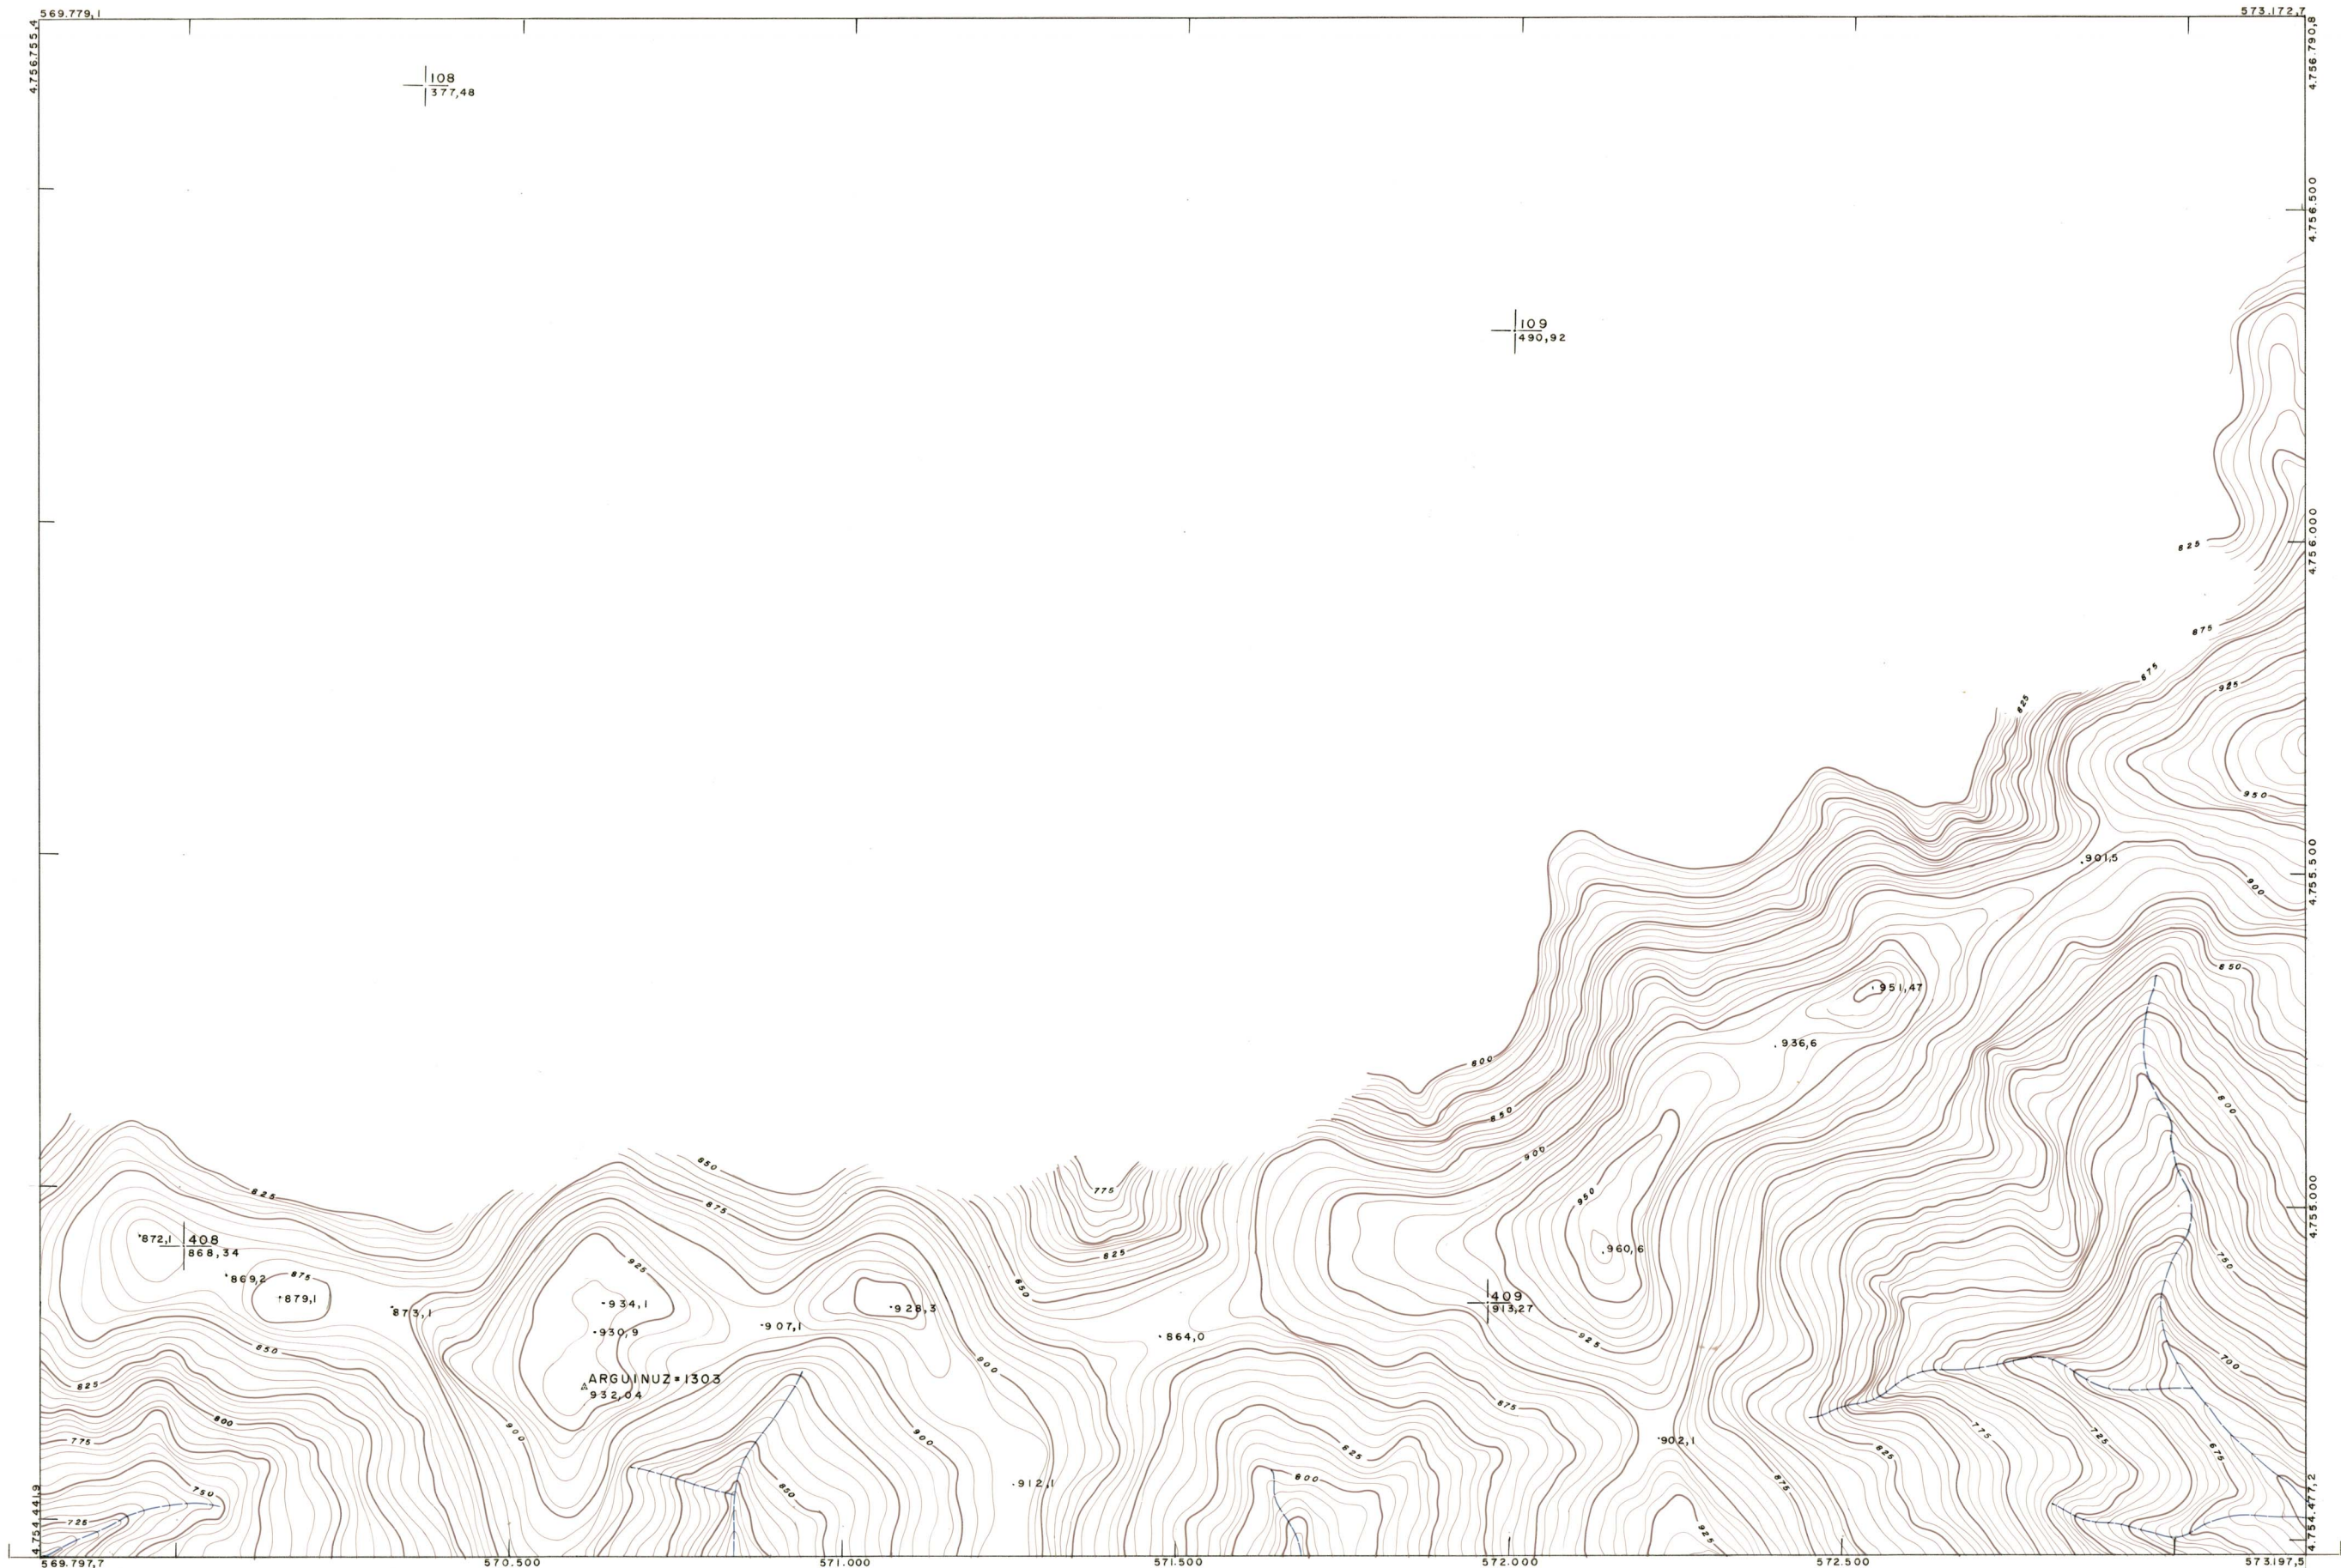

DIPUTACION
FORAL
DE
NAVARRA

1:50.000	1:5.000
114	(3-2)

		114(2-3)
114(3-1)	114(3-2)	114(3-3)
114(4-1)	114(4-2)	114(4-3)

1:5000	FECHA	COPIAS	FECHA	COPIAS	SALIDA	DISTINDO	DEVOLUCION	SALIDA	DISTINDO	DEVOLUCION	SECCION	TAMARCO
	114(3-2)											

PLANO TOPOGRAFICO DE NAVARRA	Trabajos geodésicos efectuados por el I.G.C.	Fecha del vuelo
ESCALA 1:5.000	Volado, restituido y dibujado por T.F.A, S.A.	26 - 9 - 70
EQUIDISTANCIA 5 M.	Trabajos complementarios y control: Dirección	Fecha del plano
PROYECCION U.T.M.	de O Públicos - S. Cartográfico de Navarra.	
Altitudes referidas al nivel medio del mar en Alicante		

114 (3-2)