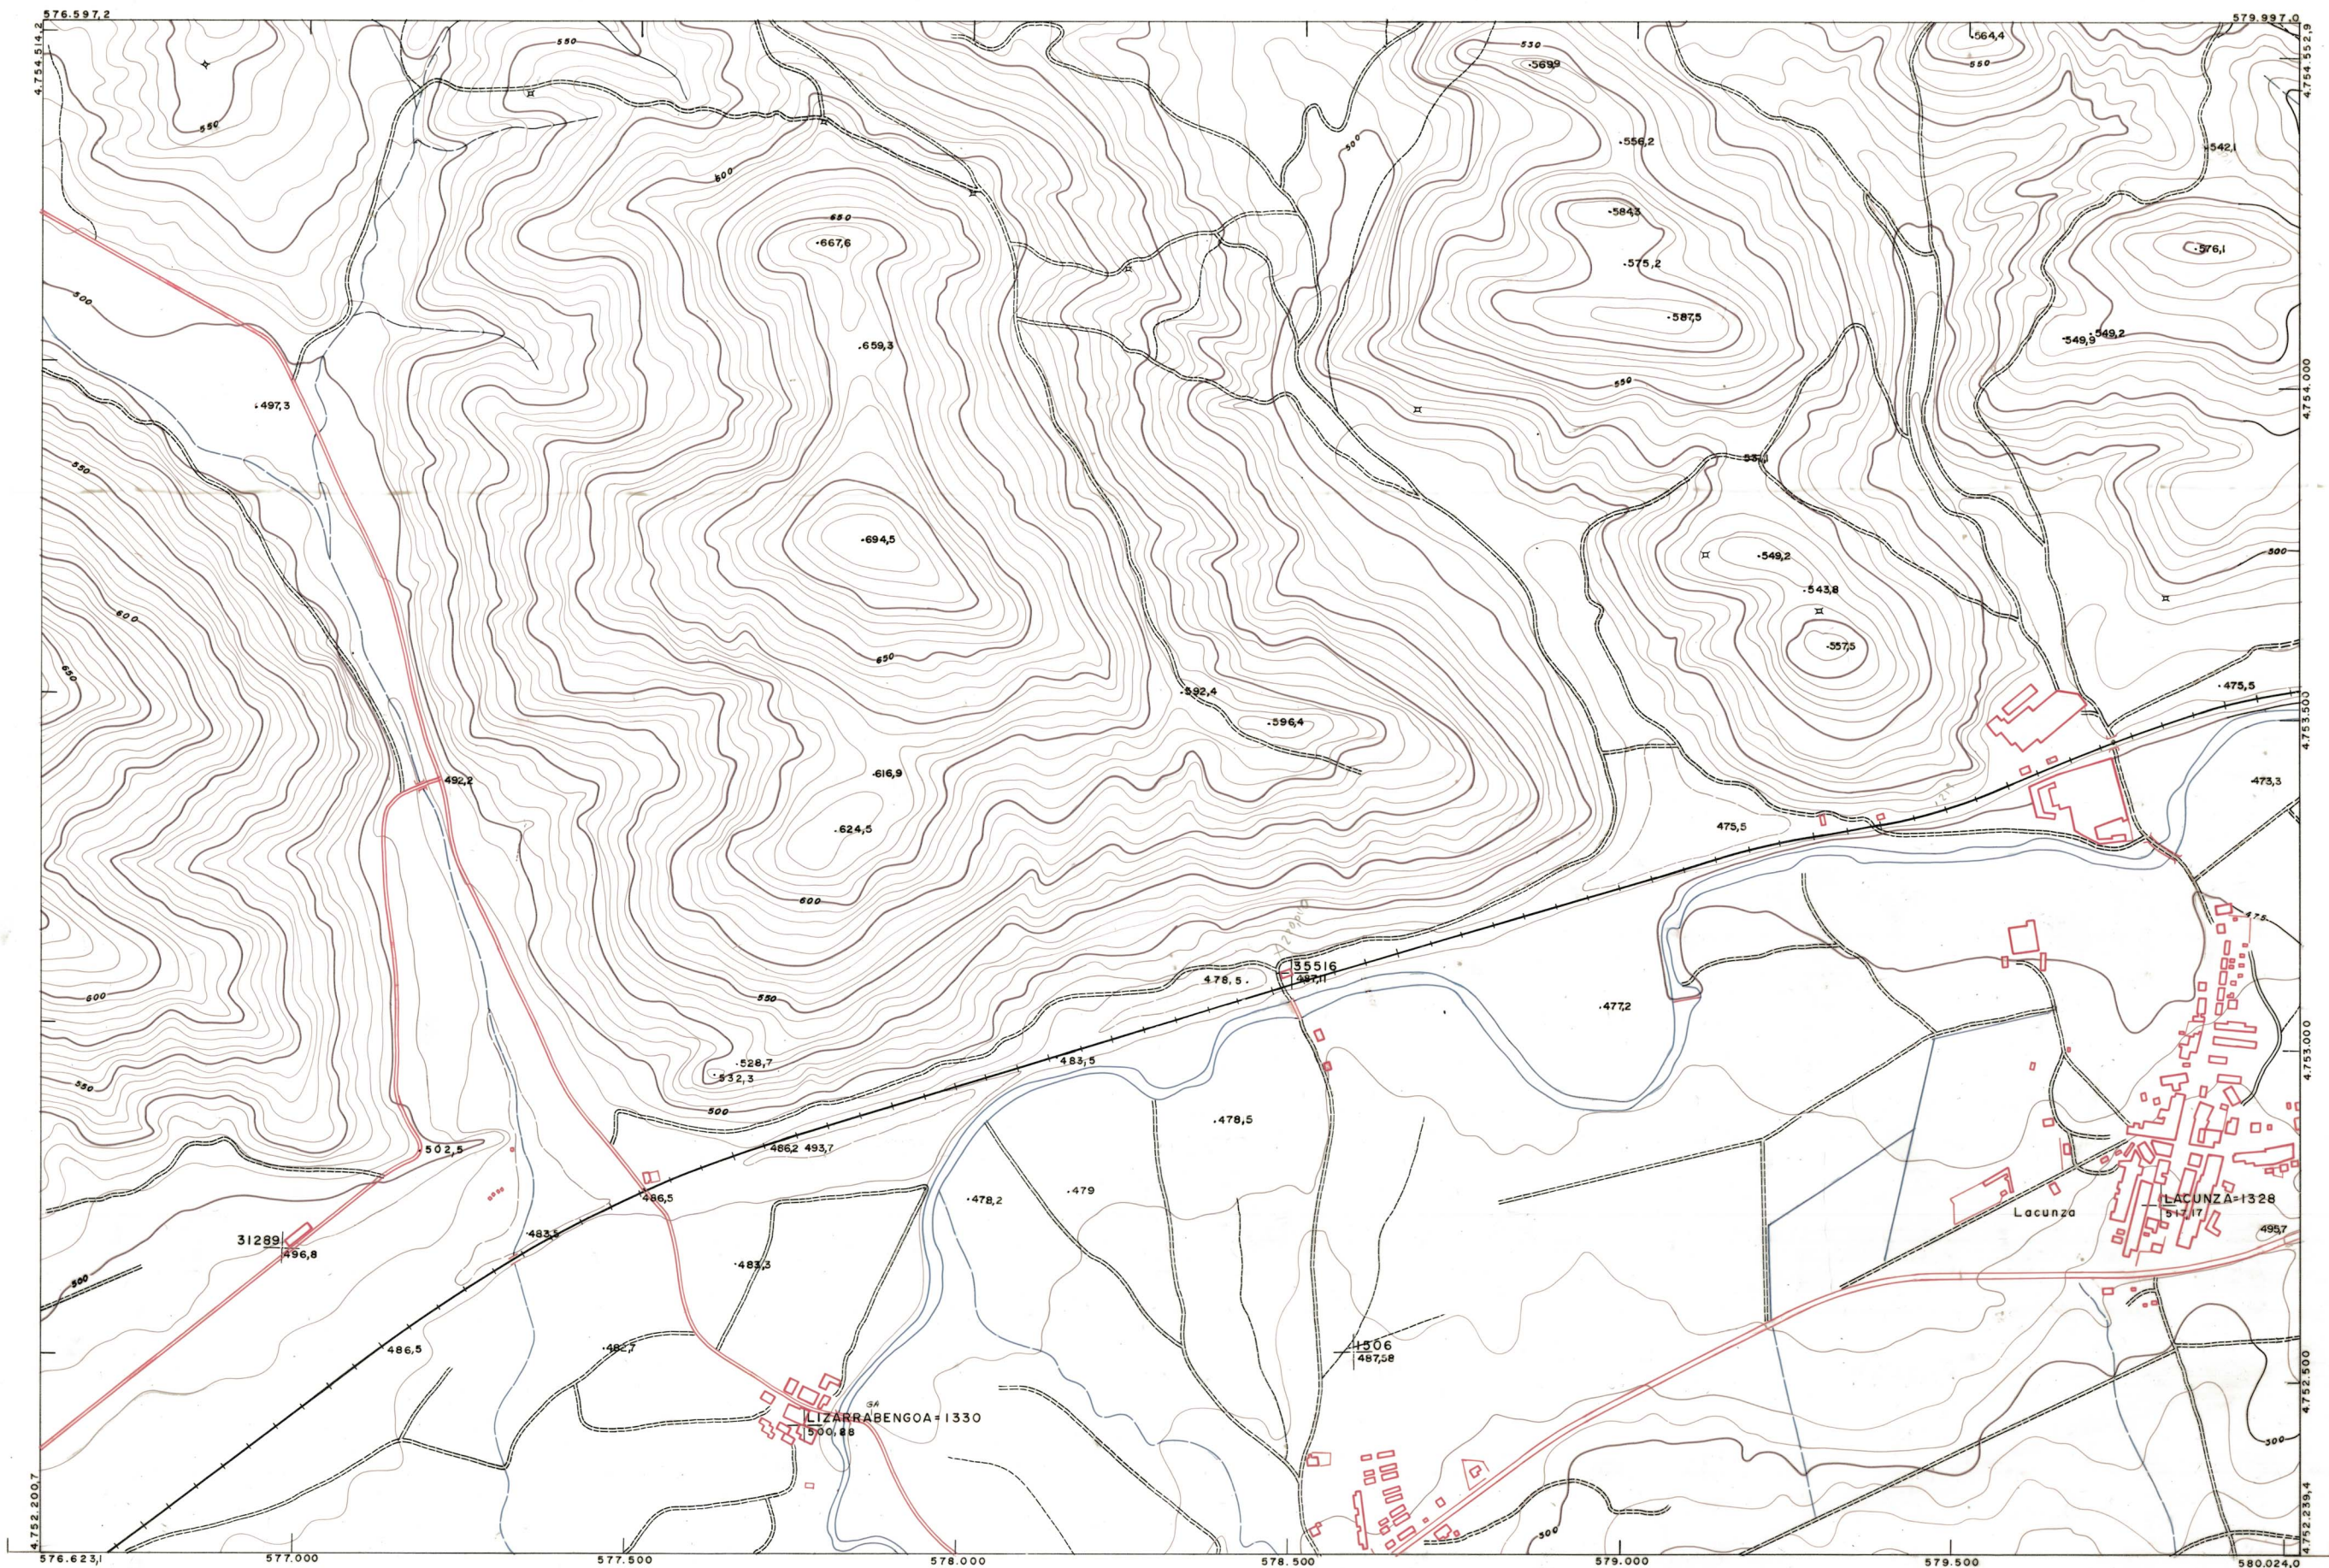

DIPUTACION
FORAL
DE
NAVARRA

1:50.000 1:5.000
114 (4-4)

114 (3-3)	114 (3-4)	114 (3-5)
114 (4-3)	114 (4-4)	114 (4-5)
114 (5-3)	114 (5-4)	114 (5-5)

114 (4-4)		SECCION	TAMARO
1:5.000		DEPARTAMENTO	
FECHA	COPIAS	DESTINO	SALIDA
FECHA	COPIAS	DESTINO	SALIDA
FECHA	COPIAS	DESTINO	SALIDA
FECHA	COPIAS	DESTINO	SALIDA

PLANO TOPOGRAFICO DE NAVARRA	Trabajos geodésicos efectuados por el I.G.C.	Fecha del vuelo
ESCALA 1:5.000	Volado, restituído y dibujado por T.F.A., S.A.	26-9-70
EQUIDISTANCIA 5 M.	Trabajos complementarios y control: Dirección	Fecha del plano
PROYECCION U.T.M.	de O. Públicos - S. Cartográfico de Navarra.	
Altitudes referidos al nivel medio del mar en Alicante		