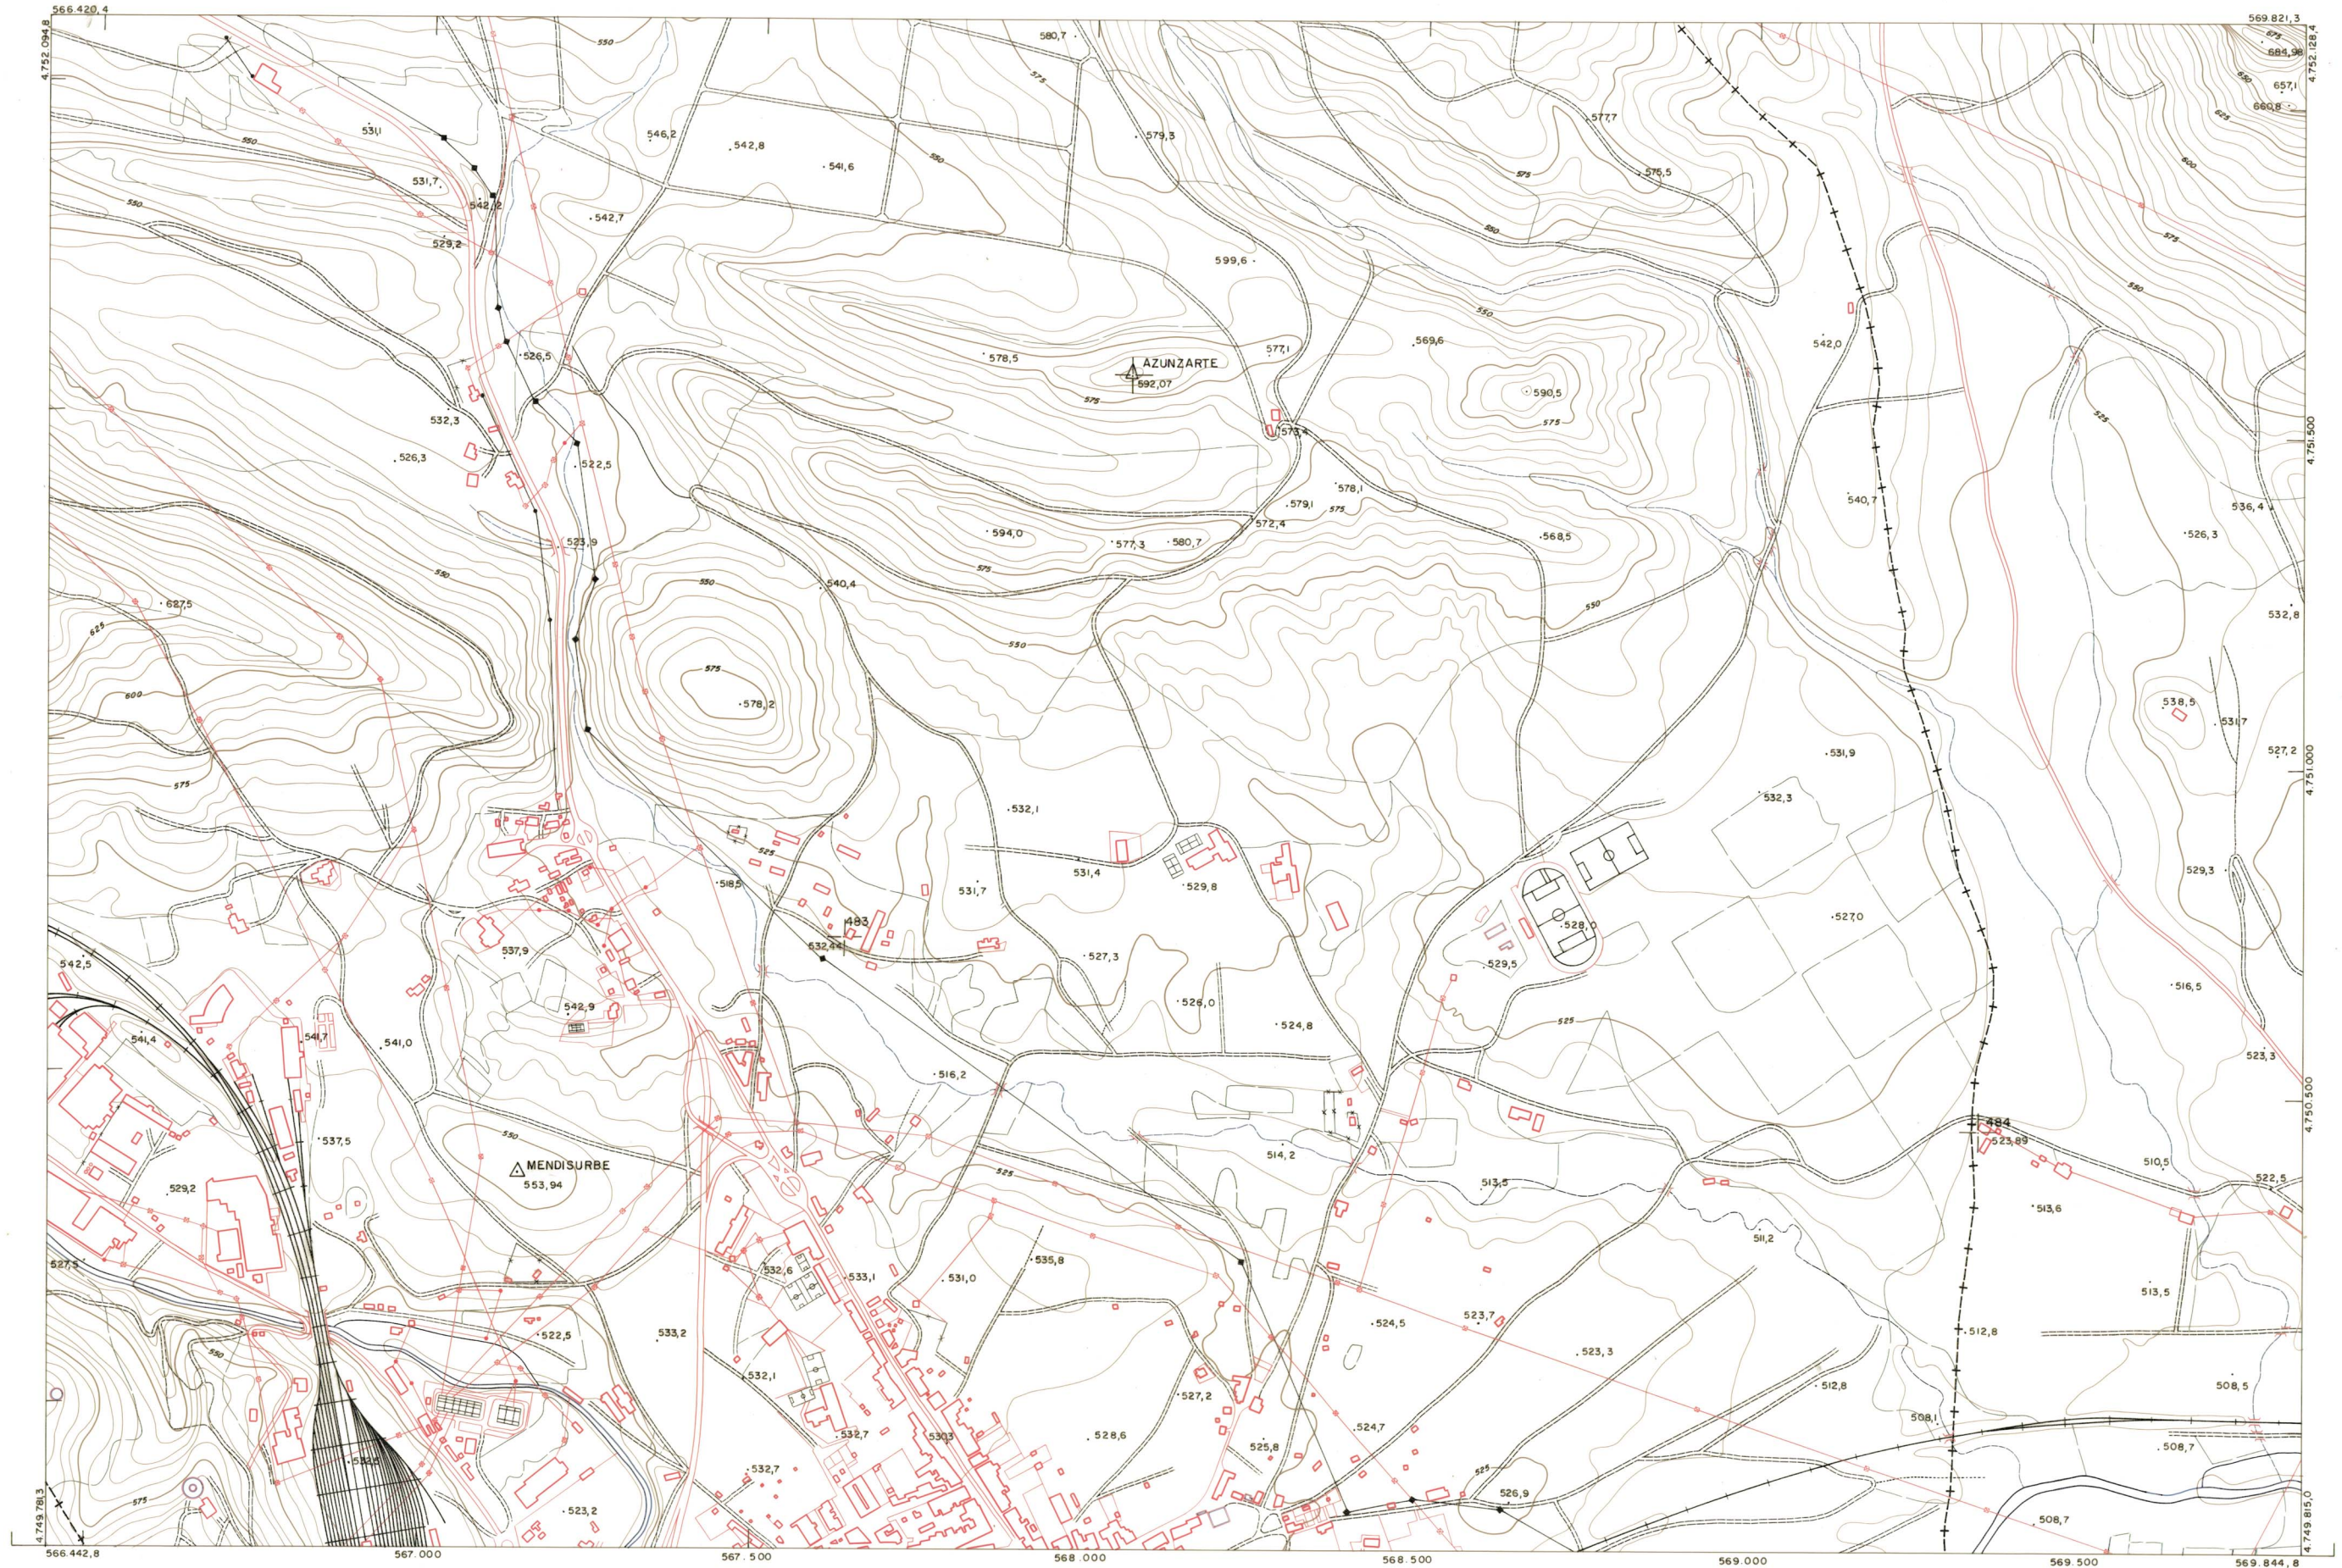

DIPUTACION
FORAL
DE
NAVARRA

1:50.000	1:5.000
114	5-1

113 (5-8)	114 (5-1)	114 (5-2)
113 (6-8)	114 (6-1)	114 (6-2)
113 (7-8)	114 (7-1)	114 (7-2)

<i>1:5.000</i>		<i>114(5-1)</i>		<i>1.990</i>	
FECHA	OPINAS	FECHA	COMPAÑIA	DEVOLUCION	TAMANO
FECHA	OPINAS	FECHA	COMPAÑIA	DEVOLUCION	TAMANO
FECHA	OPINAS	FECHA	COMPAÑIA	DEVOLUCION	TAMANO
FECHA	OPINAS	FECHA	COMPAÑIA	DEVOLUCION	TAMANO

PLANO TOPOGRAFICO DE NAVARRA
 ESCALA 1:5.000
 EQUIDISTANCIA 5 M.
 PROYECCION U.T.M.
 Altitudes referidas al nivel medio del mar en Alicante

Trabajos geodésicos efectuados por el I.G.C.
 Volado, restituído y dibujado por T.F.A. S.A.
 Trabajos complementarios y control: Dirección
 de O. Públicos - S. Cartográfico de Navarra.

Fecha del vuelo
 26-9-90
 Fecha del plano