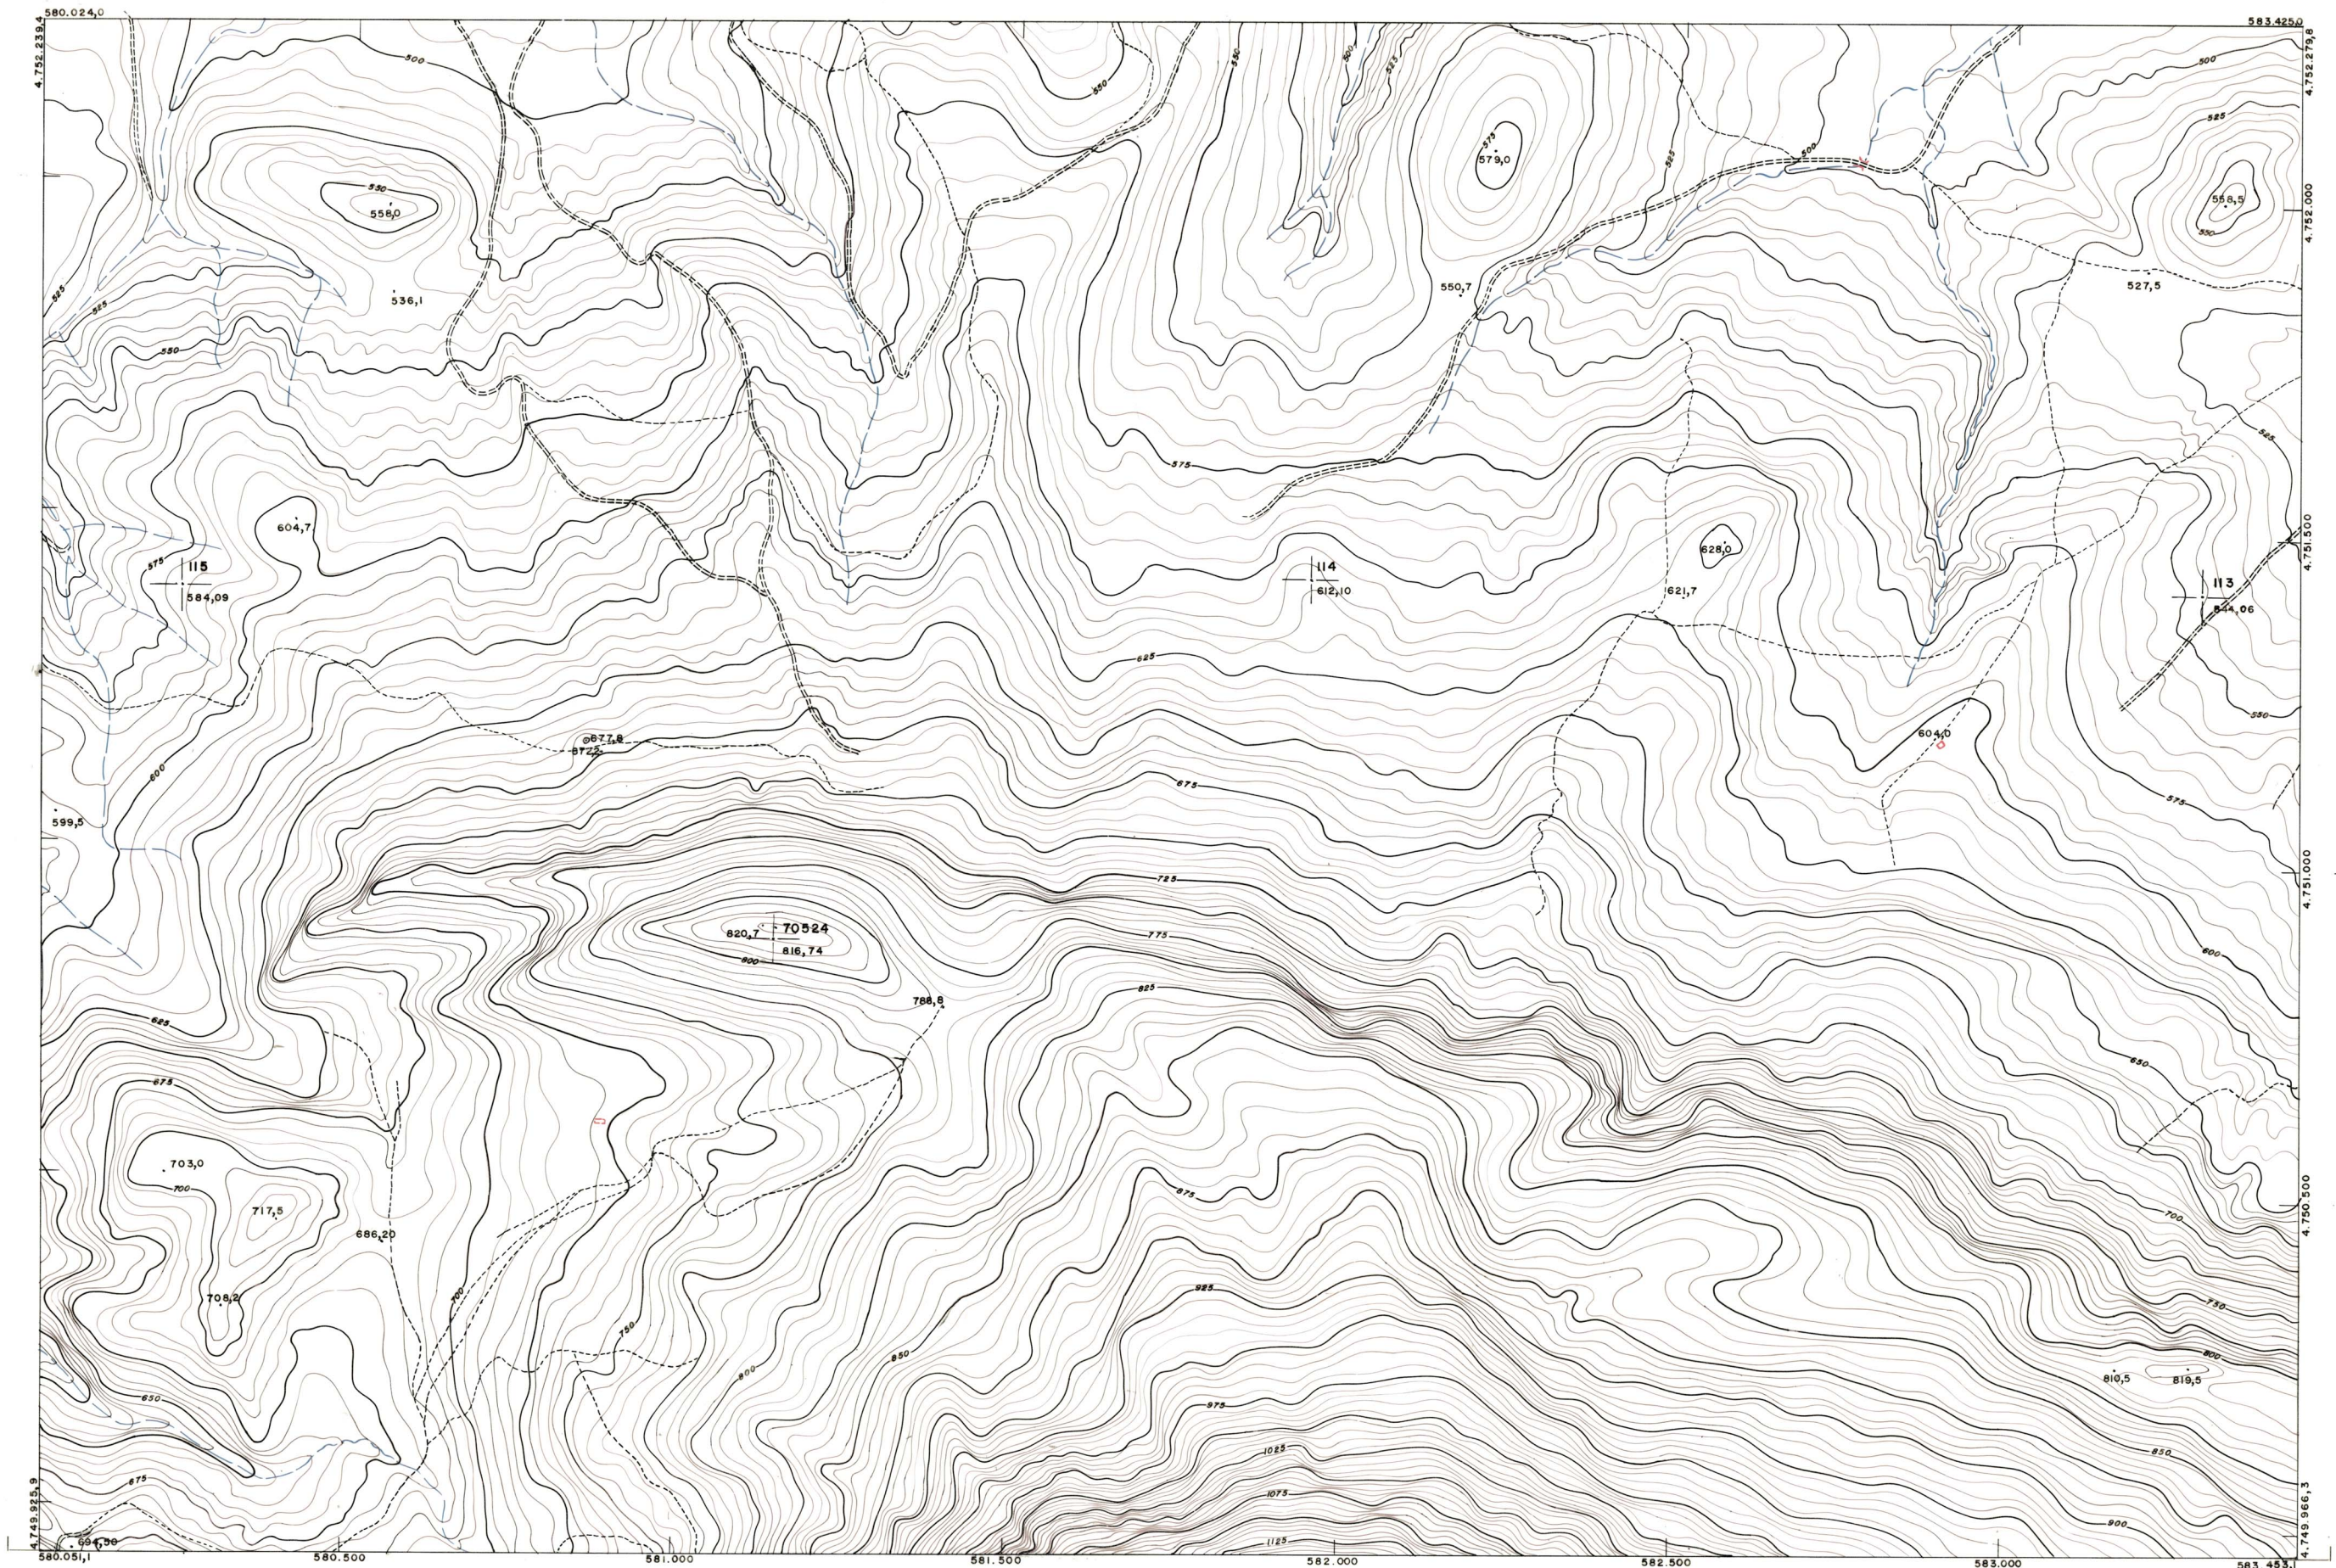

DIPUTACION
FORAL
DE
NAVARRA

1:50.000	1:5.000	
114	(5-5)	

114(4-4)	114(4-5)	114(4-6)
114(5-4)	114(5-5)	114(5-6)
114(6-4)	114(6-5)	114(6-6)

1:5.000		114(5-5)									
		FECHA	COPIAS	FECHA	COPIAS	FECHA	COPIAS	FECHA	COPIAS	FECHA	COPIAS

PLANO TOPOGRAFICO DE NAVARRA	Trabajos geodésicos efectuados por el I.G.C.	Fecha del vuelo
ESCALA 1:5.000	Volado, restituido y dibujado por T.F.A. S.A.	26 - 9 - 70
EQUIDISTANCIA 5 M.	Trabajos complementarios y control: Dirección	Fecha del plano
PROYECCION U.T.M.	de O. Públicas - S. Cartográfico de Navarra.	
Altitudes referidas al nivel medio del mar en Alicante		