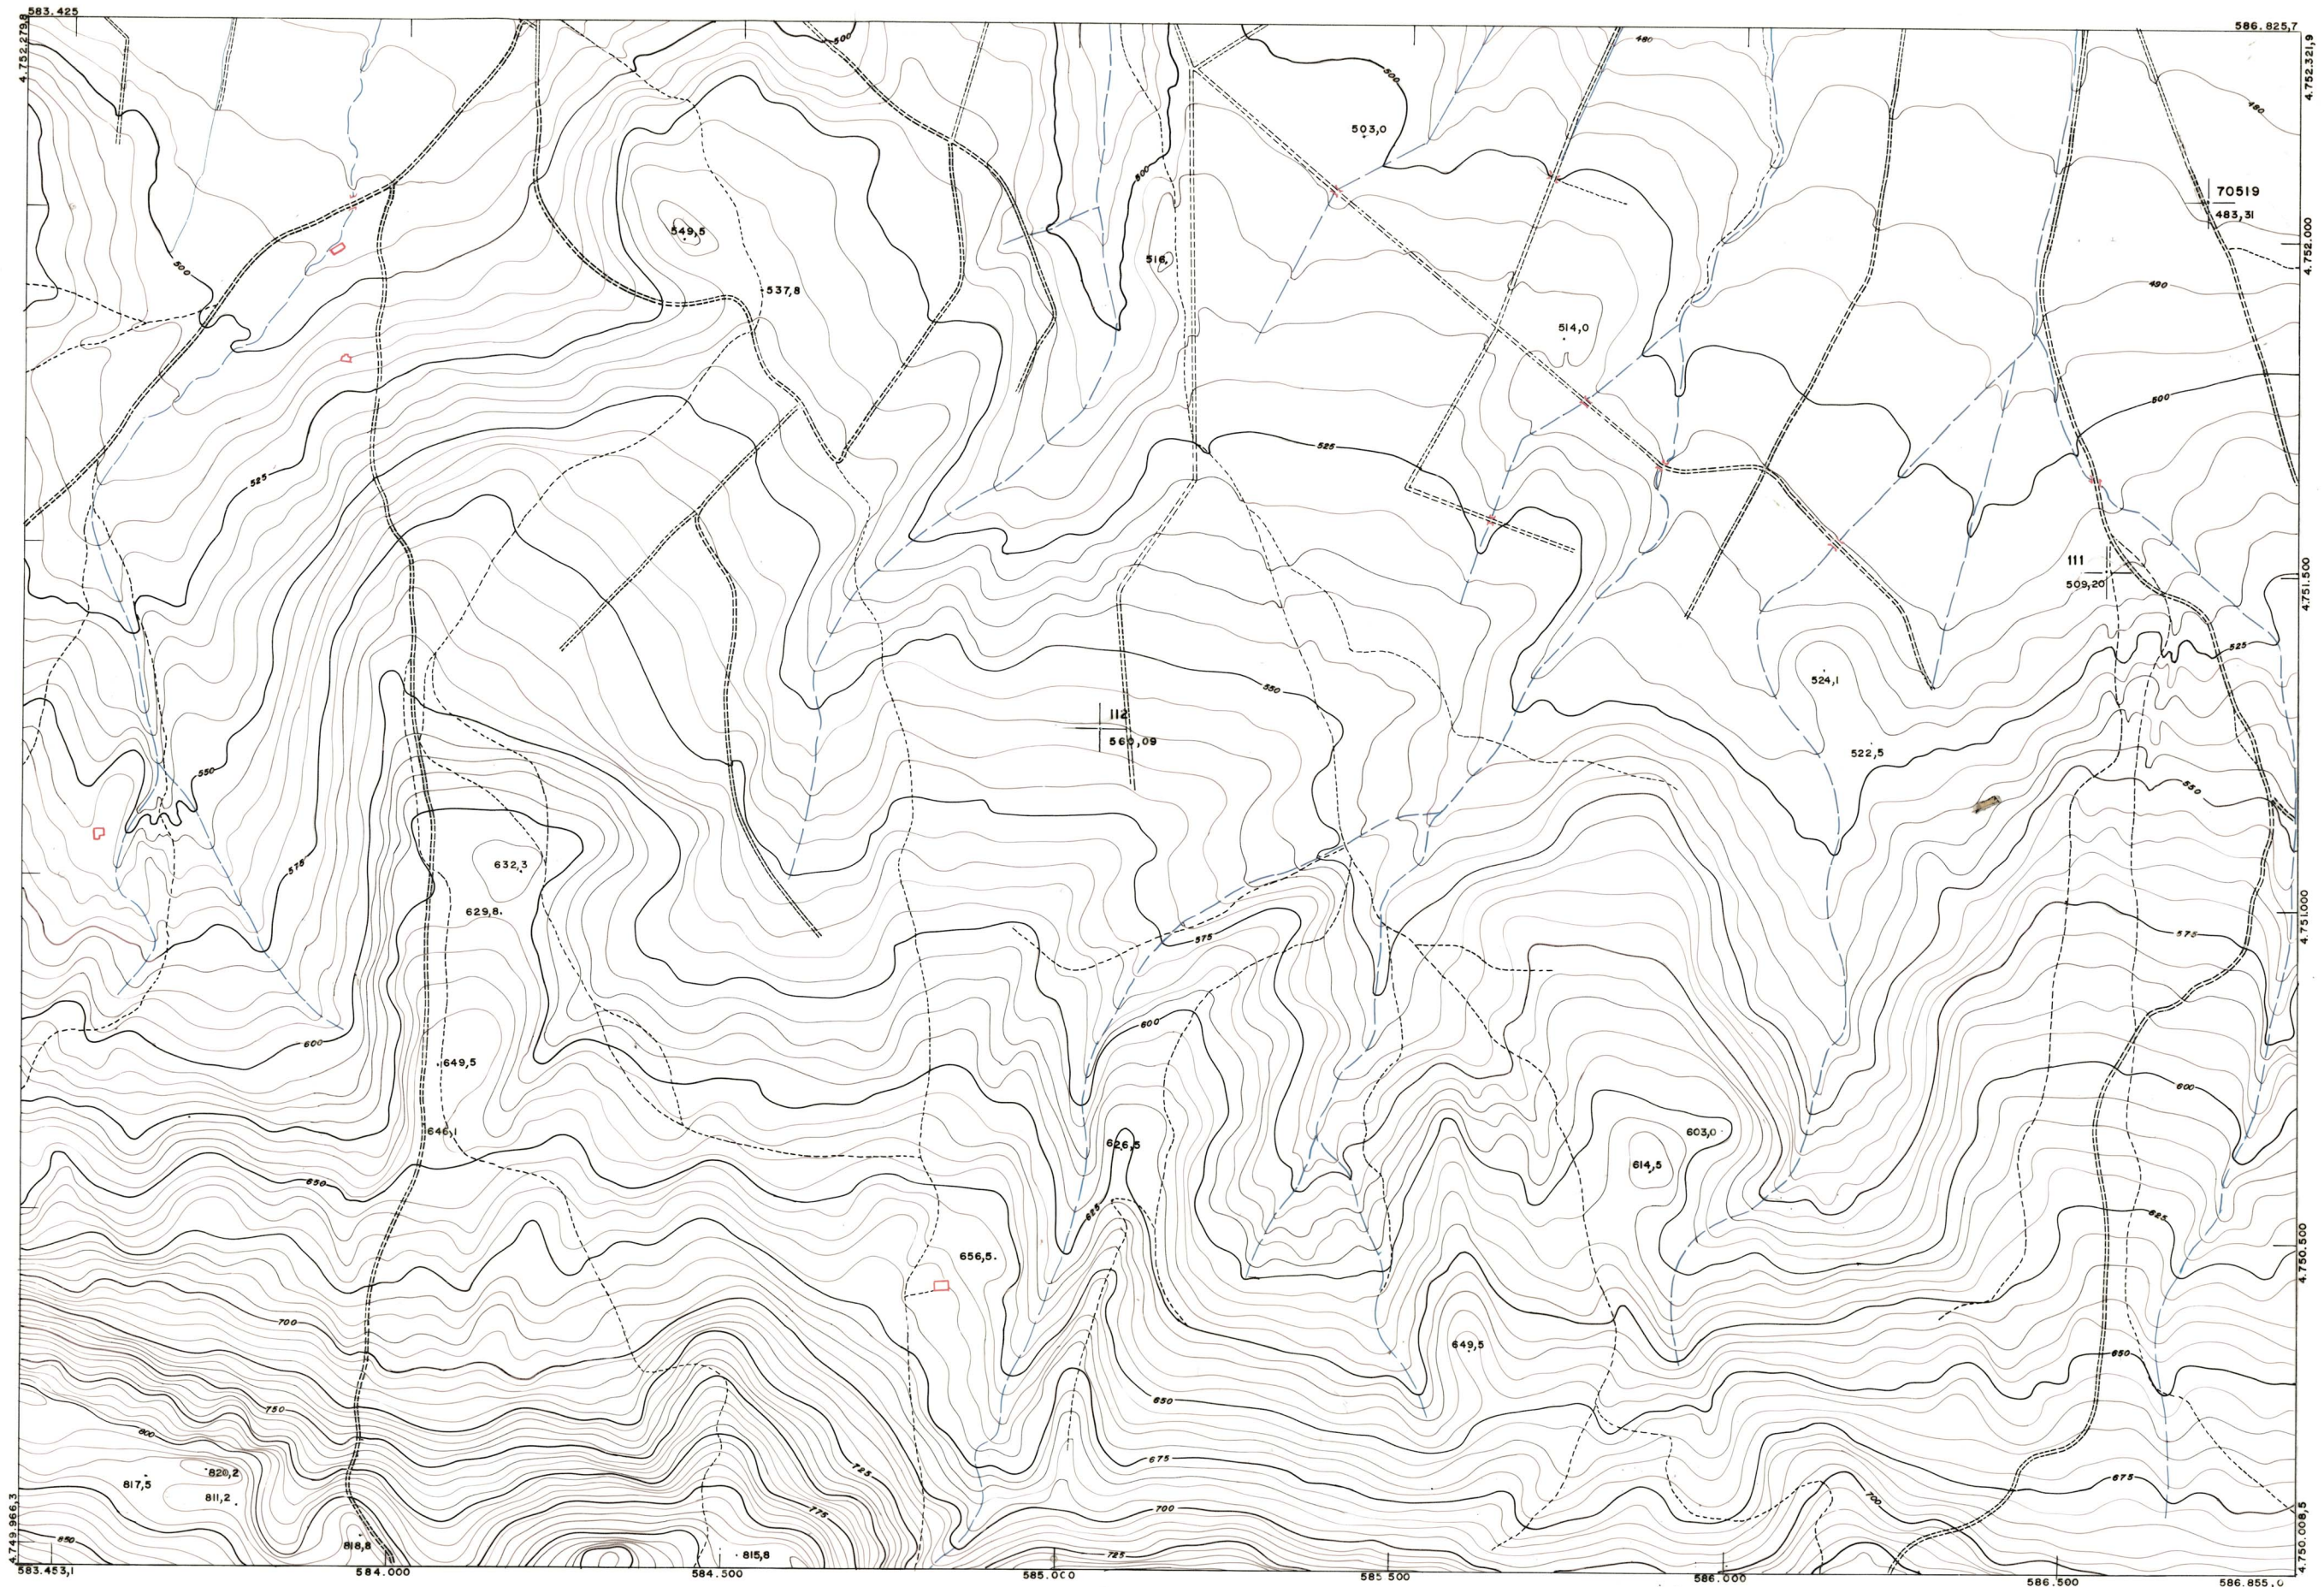

DIPUTACION
FORAL
DE
NAVARRA

1:50.000	1:5.000	
114	(5-6)	

114(4-5)	114(4-6)	114(4-7)
114(5-5)	114(5-6)	114(5-7)
114(6-5)	114(6-6)	114(6-7)

1:5.000		114(5-6)	
FECHA	COMPAÑIA	FECHA	COMPAÑIA
DESTINO	DESTINO	DESTINO	DESTINO
DE VOLUC	DE VOLUC	DE VOLUC	DE VOLUC
SECCION	SECCION	SECCION	SECCION
TABLA	TABLA	TABLA	TABLA

PLANO TOPOGRAFICO DE NAVARRA
ESCALA 1:5.000
EQUIDISTANCIA 5 M.
PROYECCION U.T.M.
Altitudes referidas al nivel medio del mar en Alicante

Trabajos geodésicos efectuados por el I.G.C.
Volado, restituído y dibujado por T.F.A. S.A.
Trabajos complementarios y control: Dirección
de O. Públicos - S. Cartográfico de Navarra.

Fecha del vuelo 26-9-70
Fecha del plano