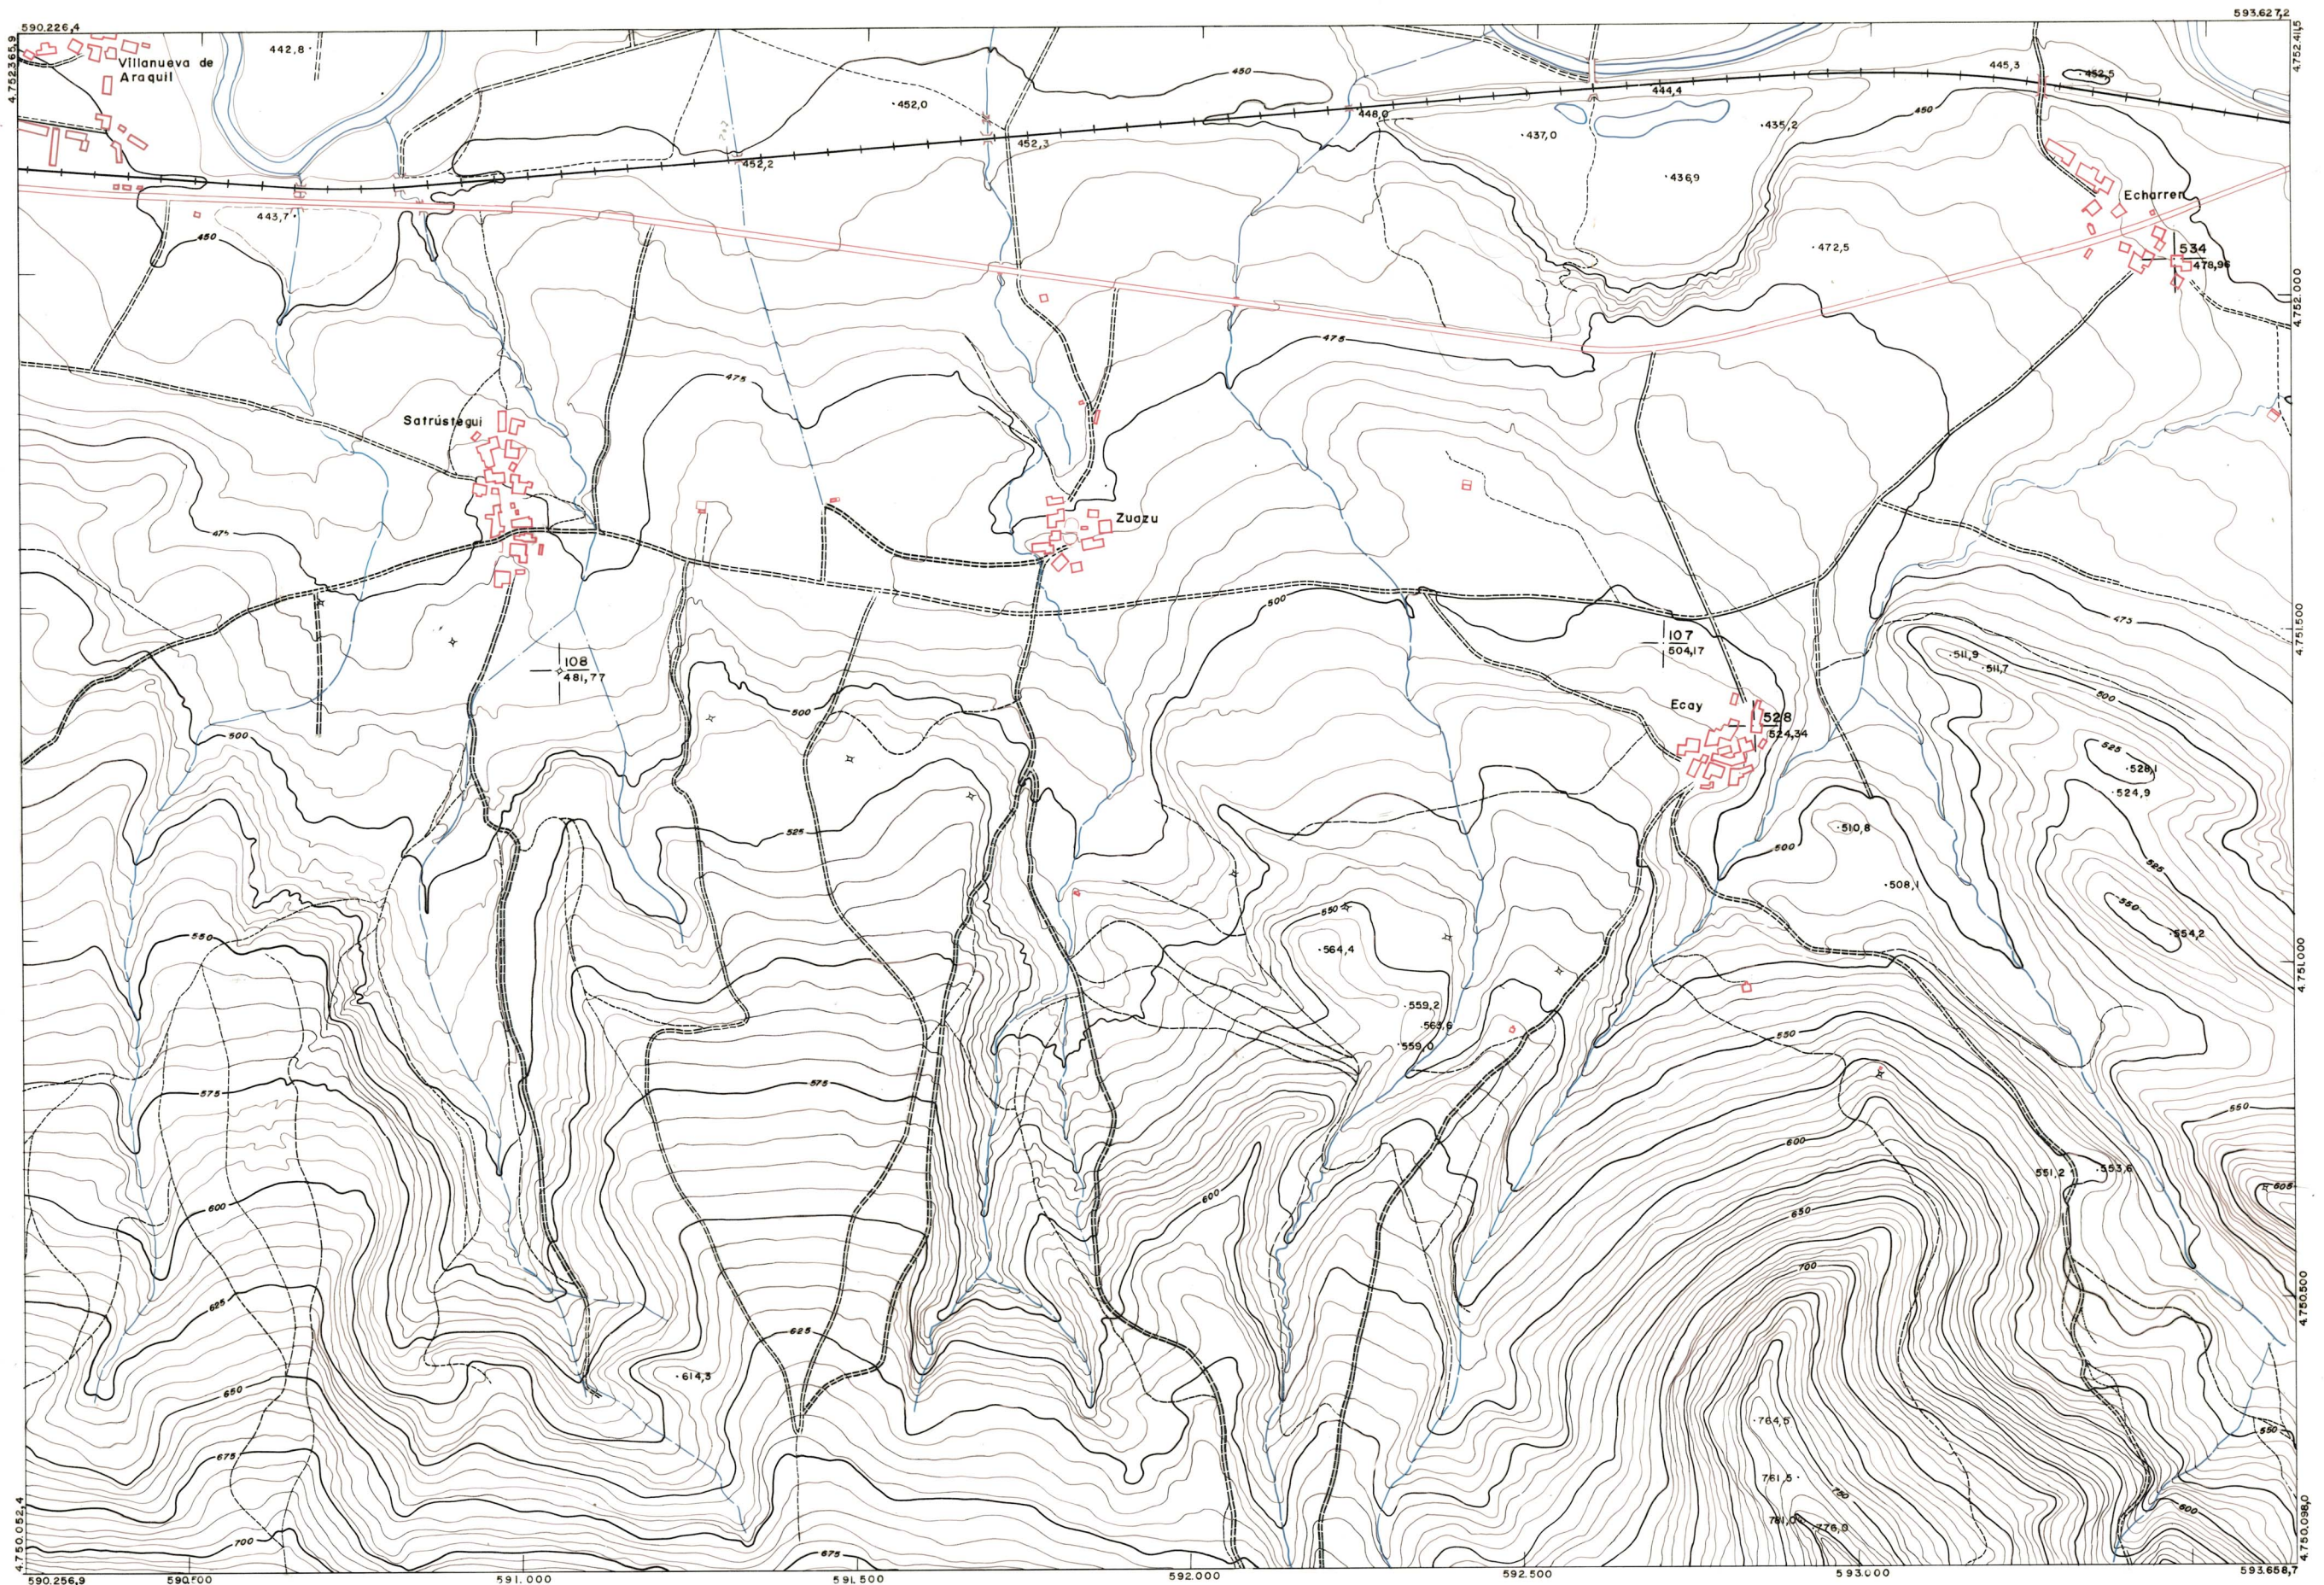

DIPUTACION
FORAL
DE
NAVARRA

1:50.000	1:5.000	VILLANUEVA DE ARAQUIL
114	(5-8)	

114 (4-7)	114 (4-8)	115 (4-1)
114 (5-7)	114 (5-8)	115 (5-1)
114 (6-7)	114 (6-8)	115 (6-1)

1:5.000		FECHA	COPIAS	FECHA	COPIAS	FECHA	COPIAS	FECHA	COPIAS
		FECHA	COPIAS	FECHA	COPIAS	FECHA	COPIAS	FECHA	COPIAS
114 (5-8)		DESTINO	DEVOLUCION	DEVOLUCION	DEVOLUCION	DEVOLUCION	DEVOLUCION	DEVOLUCION	DEVOLUCION
		DESTINO	DEVOLUCION	DEVOLUCION	DEVOLUCION	DEVOLUCION	DEVOLUCION	DEVOLUCION	DEVOLUCION

PLANO TOPOGRAFICO DE NAVARRA
 ESCALA 1:5.000
 EQUIDISTANCIA 5 M.
 PROYECCION U.T.M.
 Altitudes referidas al nivel medio del mar en Alicante

Trabajos geodésicos efectuados por el I.G.C.
 Volado, restituido y dibujado por T.F.A. S.A.
 Trabajos complementarios y control: Dirección
 de O. Públicos - S. Cartográfico de Navarra.

Fecha del vuelo
 26-9-70
 Fecha del plano

114 (5-8)