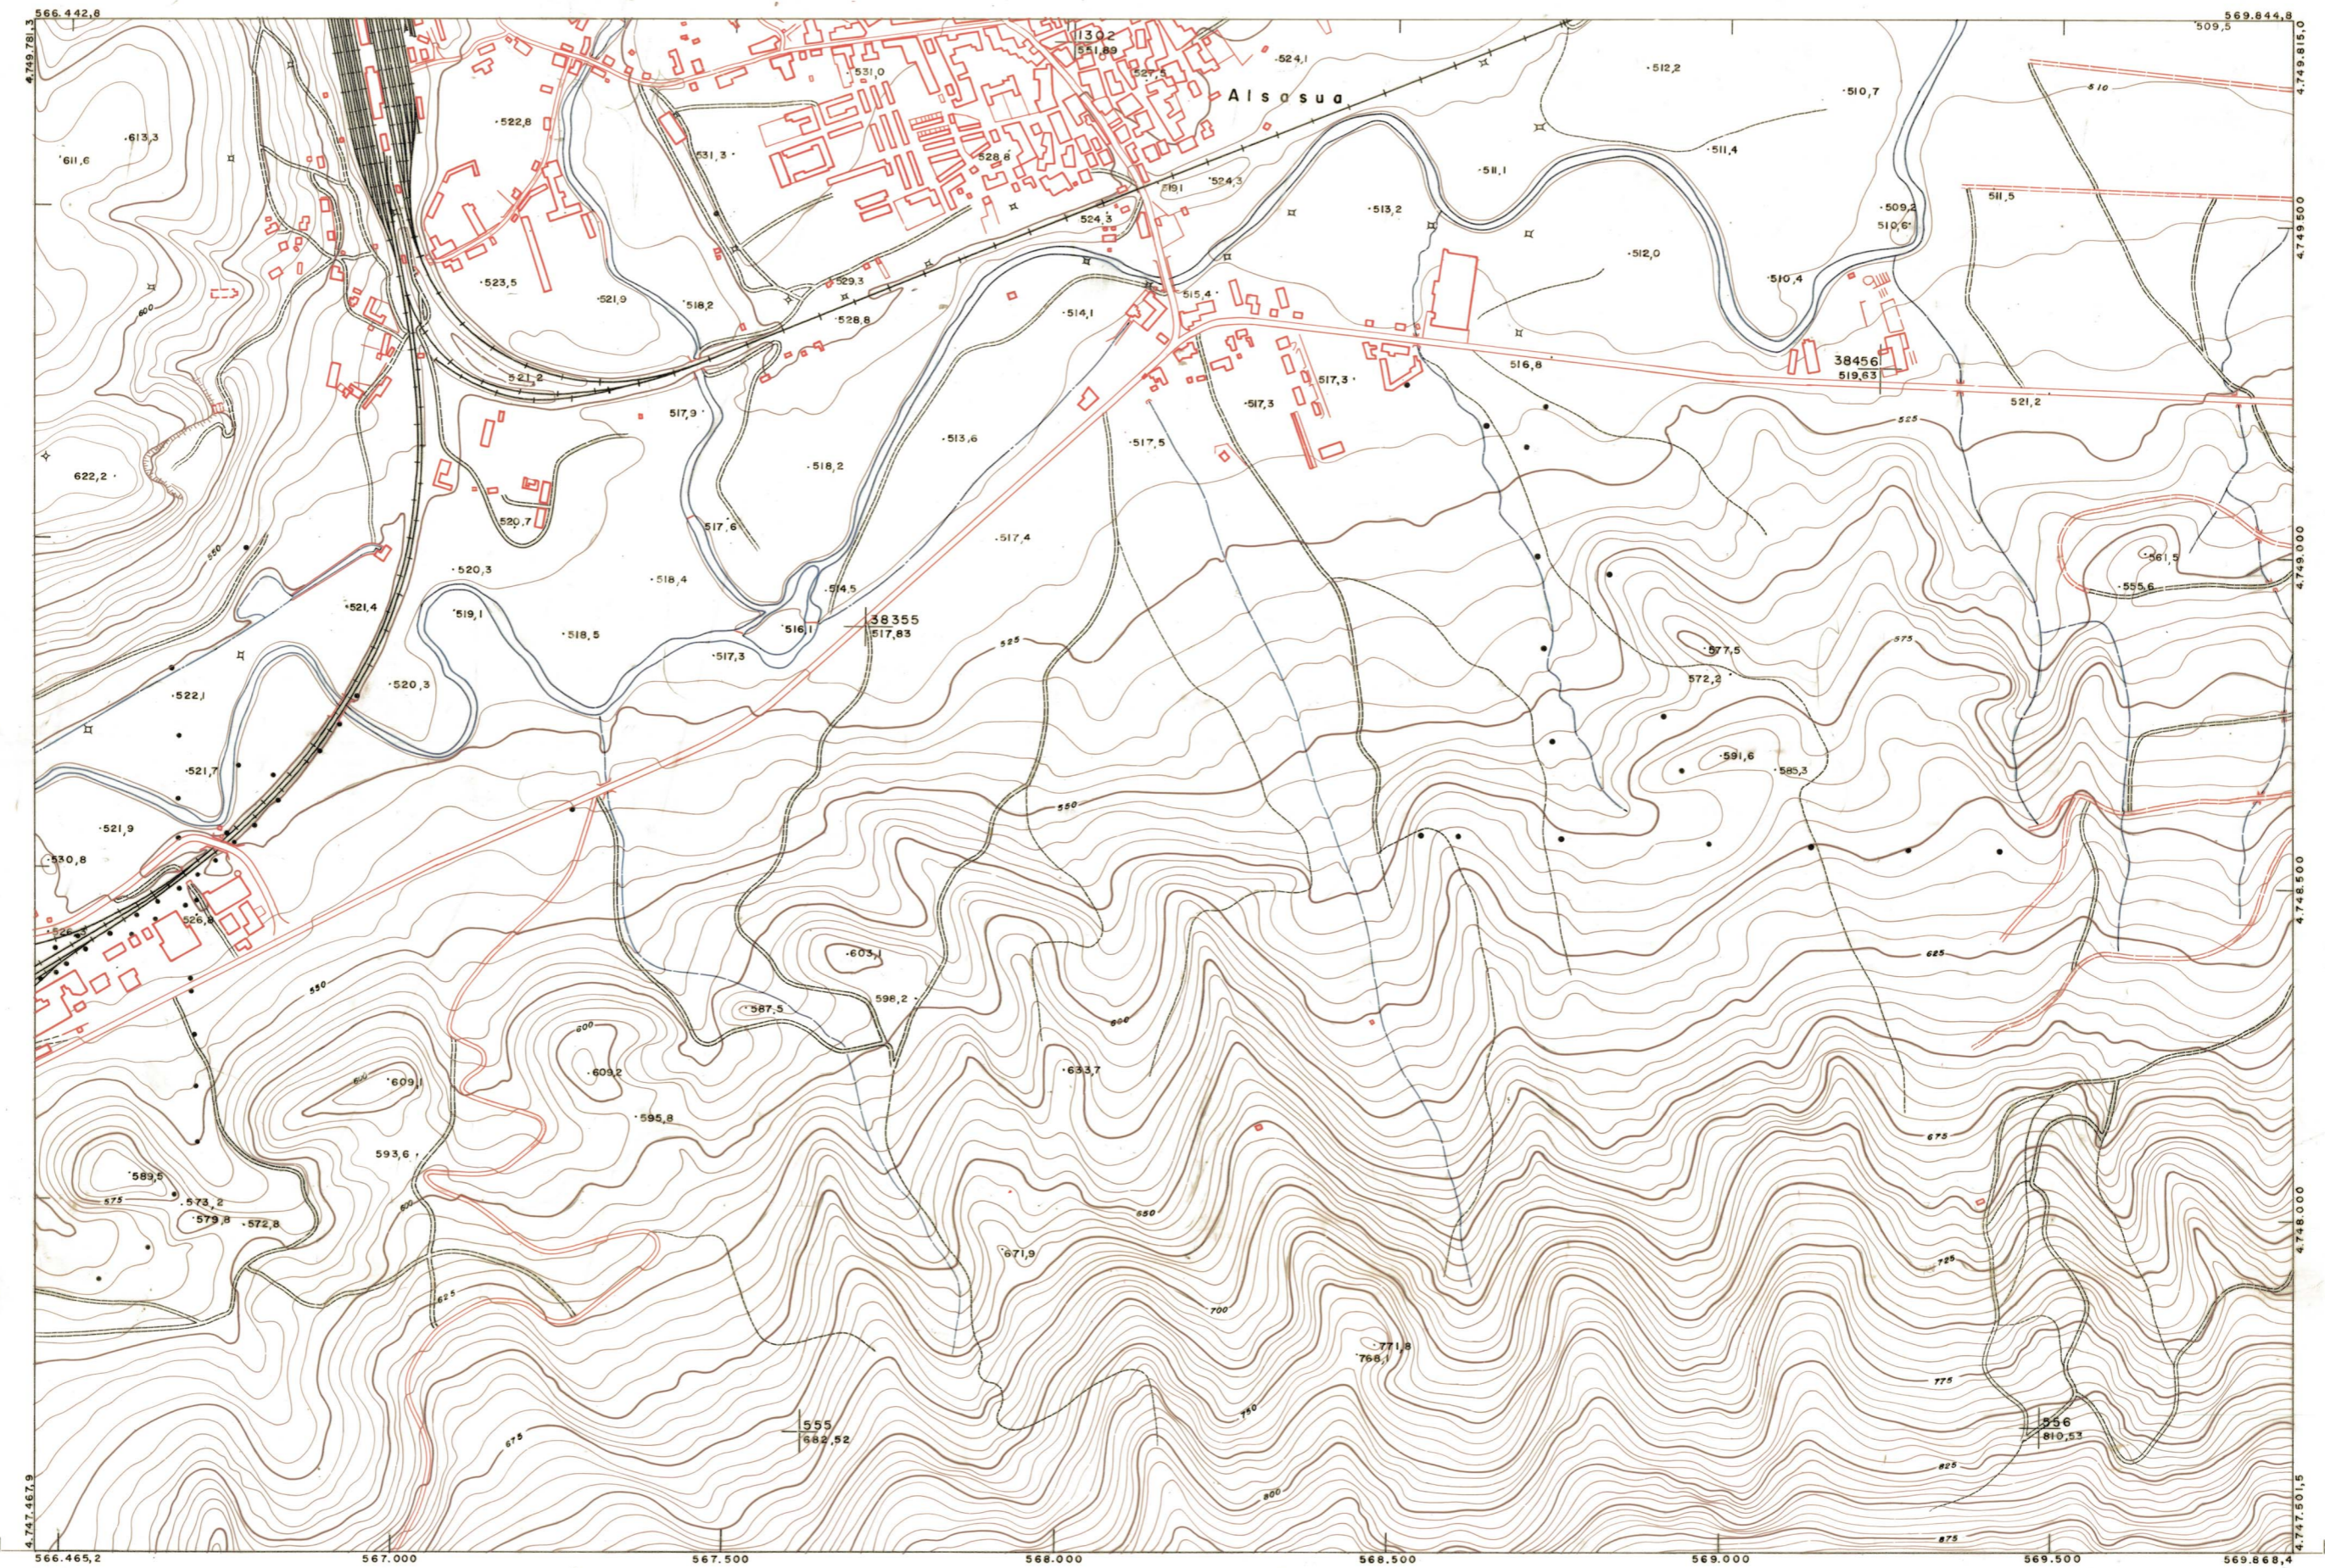

DIPUTACION  
FORAL  
DE  
NAVARRA

1:50.000	1:5.000
114	(6-1)

113 (5-8)	114 (5-1)	114 (5-2)
113 (6-8)	114 (6-1)	114 (6-2)
113 (7-8)	114 (7-1)	114 (7-2)

1:5.000

114 (6-1)

PLANO TOPOGRAFICO DE NAVARRA

ESCALA 1:5.000  
EQUIDISTANCIA 5 M.  
PROYECCION U.T.M.  
Altitudes referidas al nivel medio del mar en Alicante

Trabajos geodésicos efectuados por el I.G.C.  
Volado, restituído y dibujado por T.F.A. S.A.  
Trabajos complementarios y control: Dirección  
de O. Públicas - S. Cartográfico de Navarra.

Fecha del vuelo  
**26-9-70**  
Fecha del plano