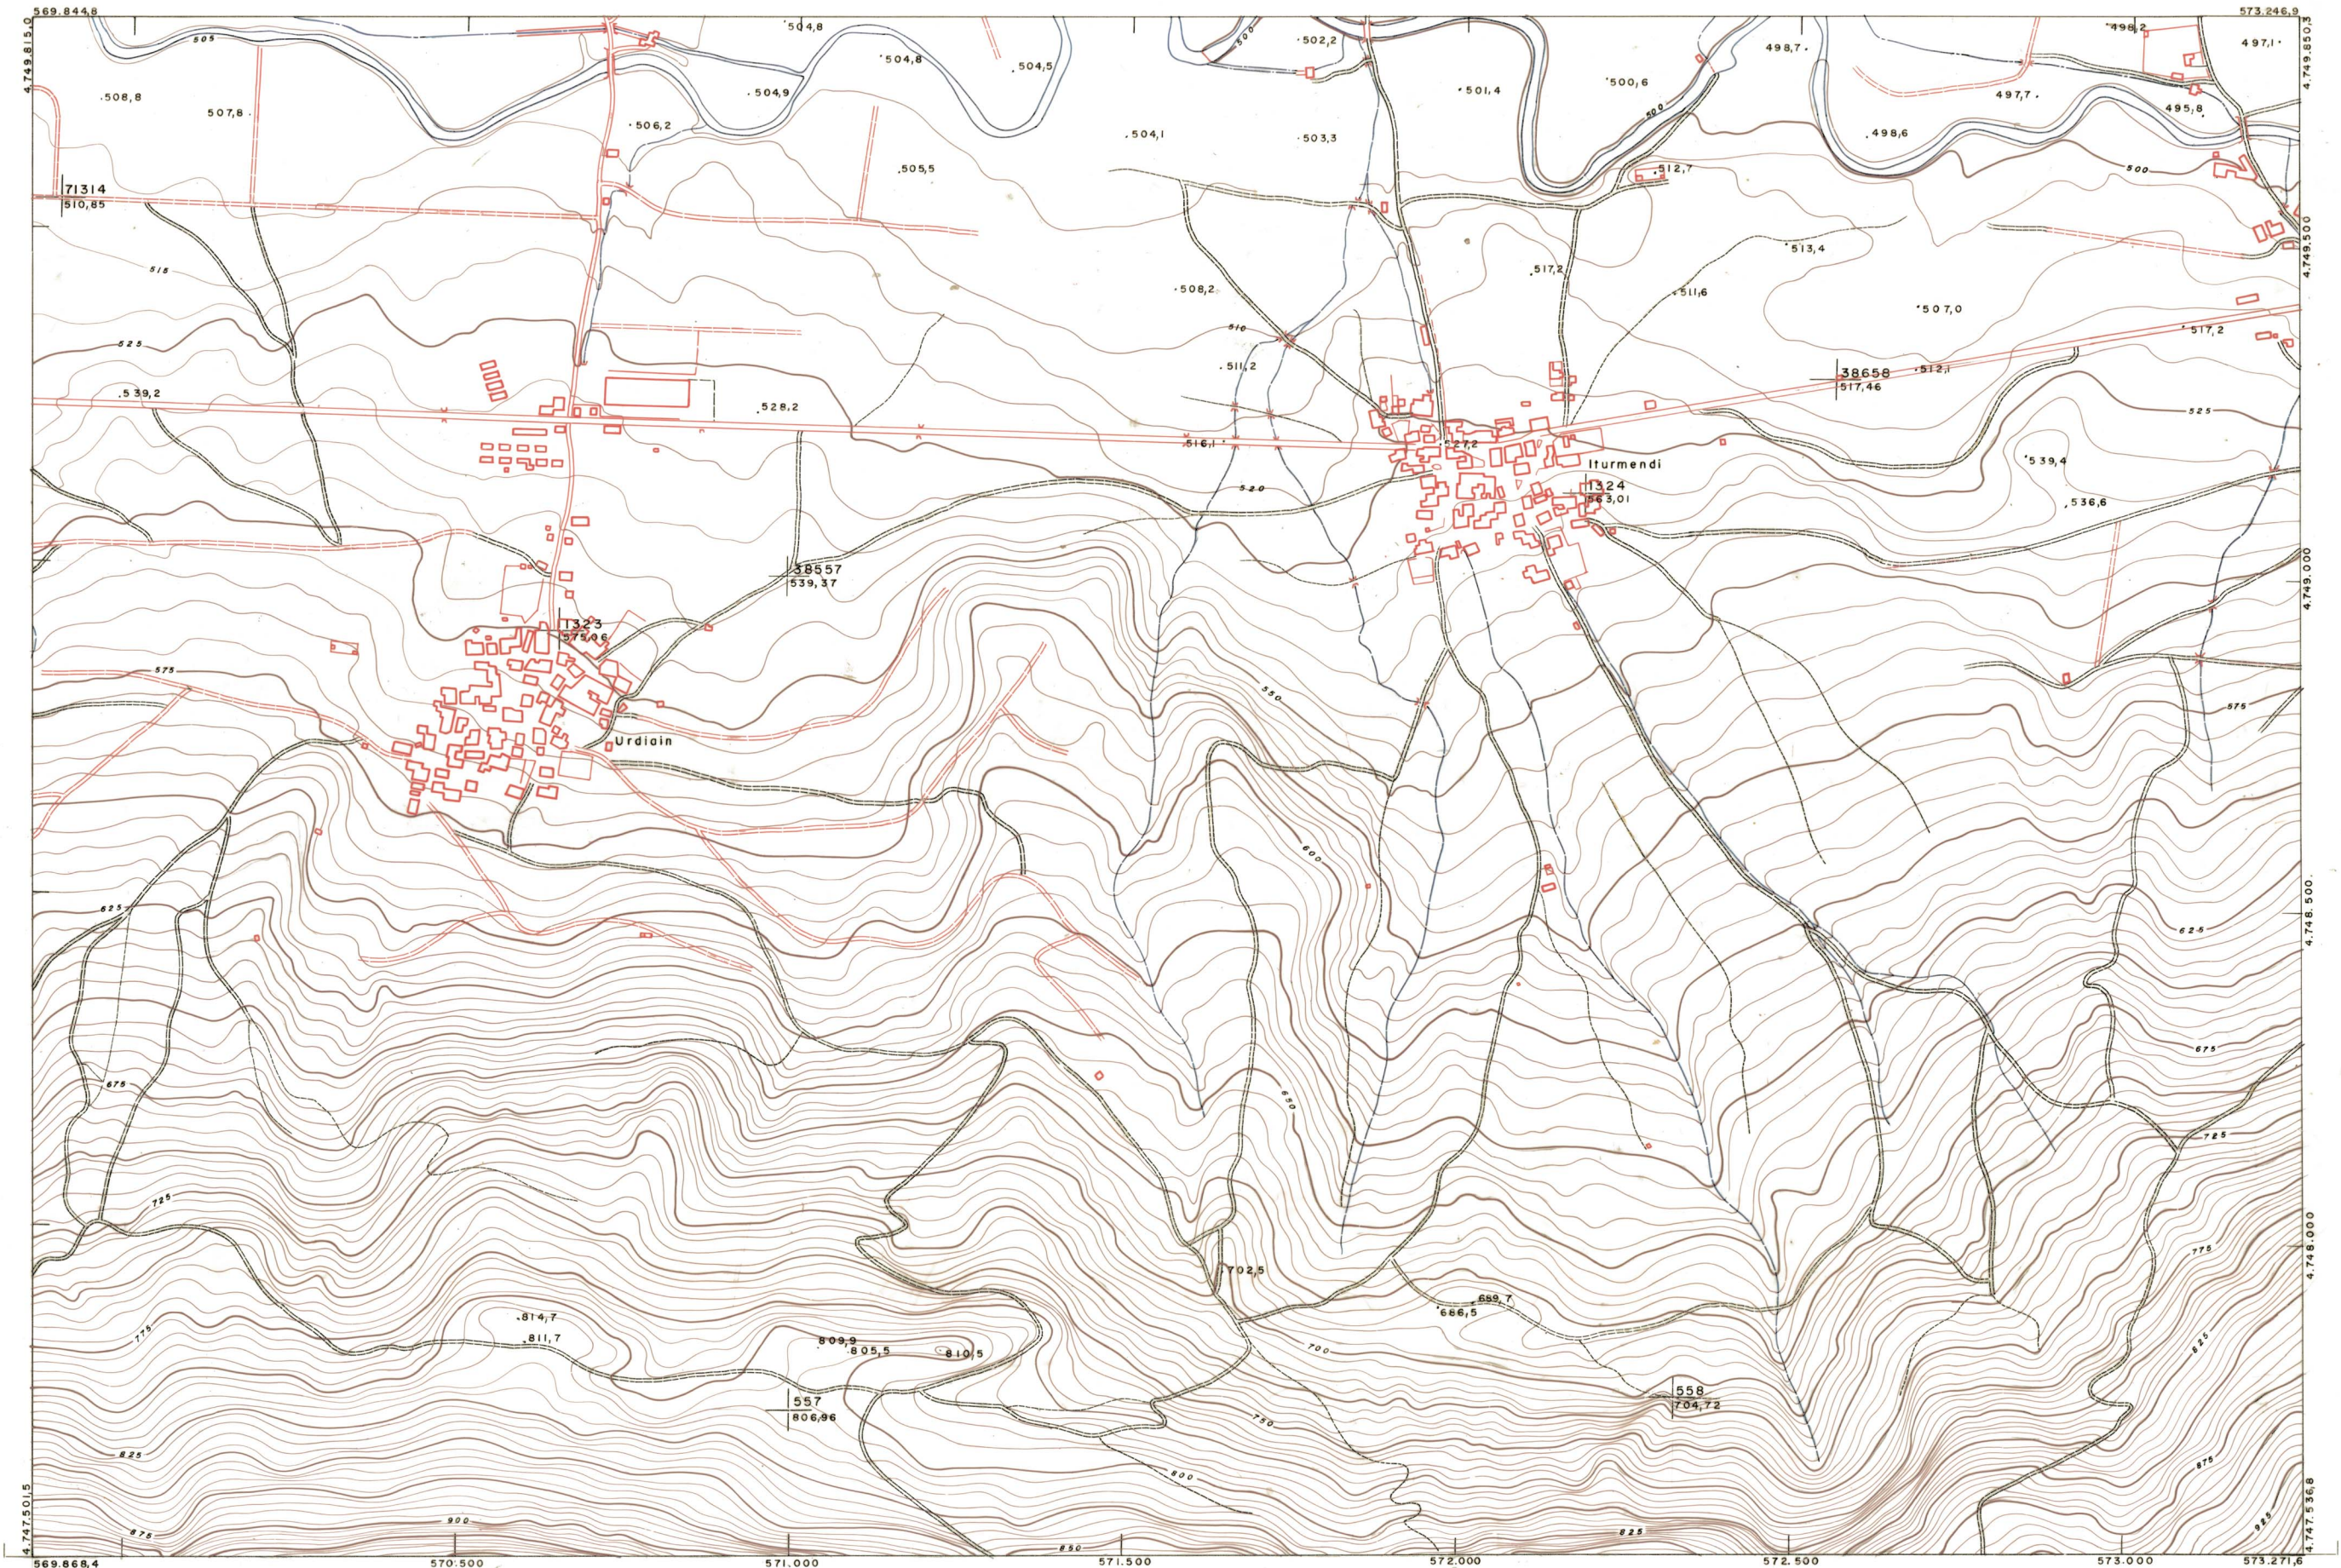

DIPUTACION
FORAL
DE
NAVARRA

1:50.000	1:5.000
114	(6-2)

114 (5-1)	114 (5-2)	114 (5-3)
114 (6-1)	114 (6-2)	114 (6-3)
114 (7-1)	114 (7-2)	114 (7-3)

1:5.000

114(6-2)

FECHA	COPIAS	FECHA	COPIAS	FECHA	COPIAS	FECHA	COPIAS

PLANO TOPOGRAFICO DE NAVARRA
 ESCALA 1:5.000
 EQUIDISTANCIA 5 M.
 PROYECCION U.T.M.
 Altitudes referidas al nivel medio del mar en Alicante

Trabajos geodésicos efectuados por el I.G.C.
 Valado, restituido y dibujado por T.F.A. S.A.
 Trabajos complementarios y control: Dirección
 de O Públicas - S. Cartográfico de Navarra.

Fecha del vuelo
26 - 9 - 70
 Fecha del plano

114 (6-2)