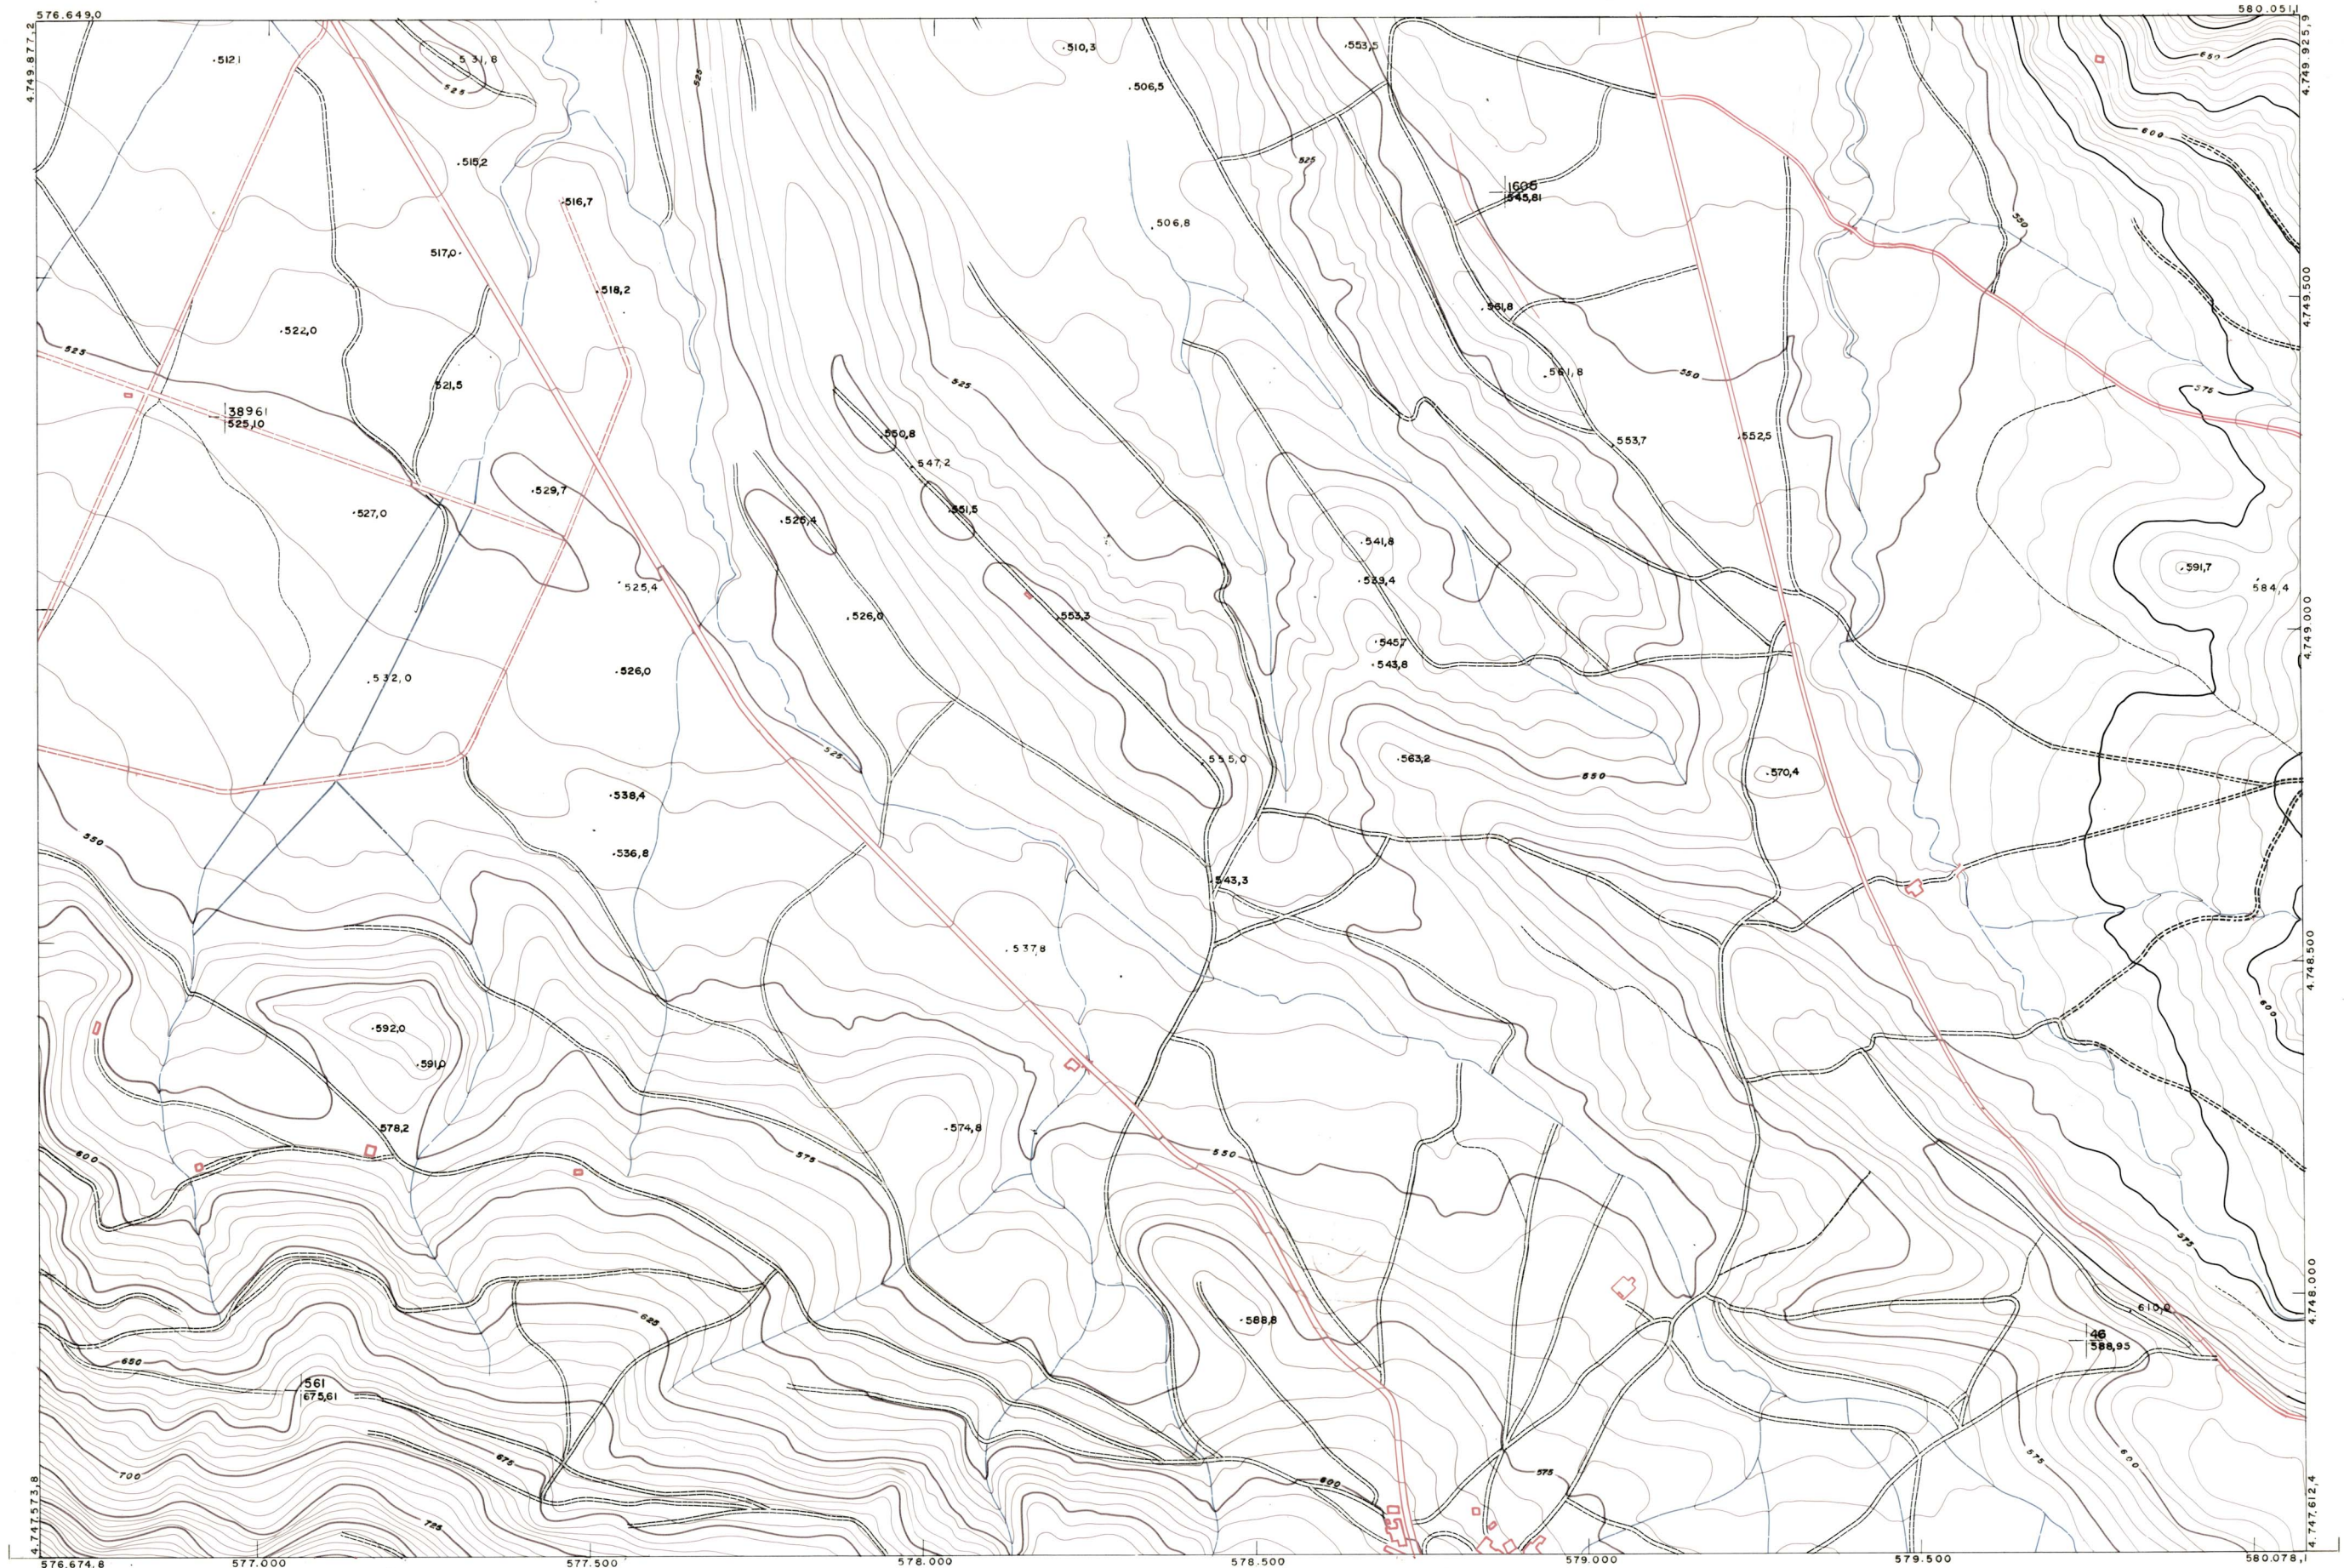

DIPUTACION
FORAL
DE
NAVARRA

1:50.000	1:5.000	
114	(6-4)	

114(5-3)	114(5-4)	114(5-5)
114(6-3)	114(6-4)	114(6-5)
114(7-3)	114(7-4)	114(7-5)

PLANO TOPOGRAFICO DE NAVARRA
ESCALA 1:5.000
EQUIDISTANCIA 5 M
PROYECCION U.T.M.
Altitudes referidas al nivel medio del mar en Alicante

Trabajos geodésicos efectuados por el I.G.C.
Volado, restituido y dibujado por T.F.A. S.A.
Trabajos complementarios y control: Dirección
de O. Públicas - S. Cartográfico de Navarra.

Fecha del vuelo
26-9-70
Fecha del plano

114(6-4)

1:5.000		114(6-4)		TAMARO	
		SECCION	DEVIOLUC	DESTINO	SECCION
FECHA	CDPIAS	FECHA	CDPIAS	FECHA	CDPIAS
FECHA	CDPIAS	FECHA	CDPIAS	FECHA	CDPIAS