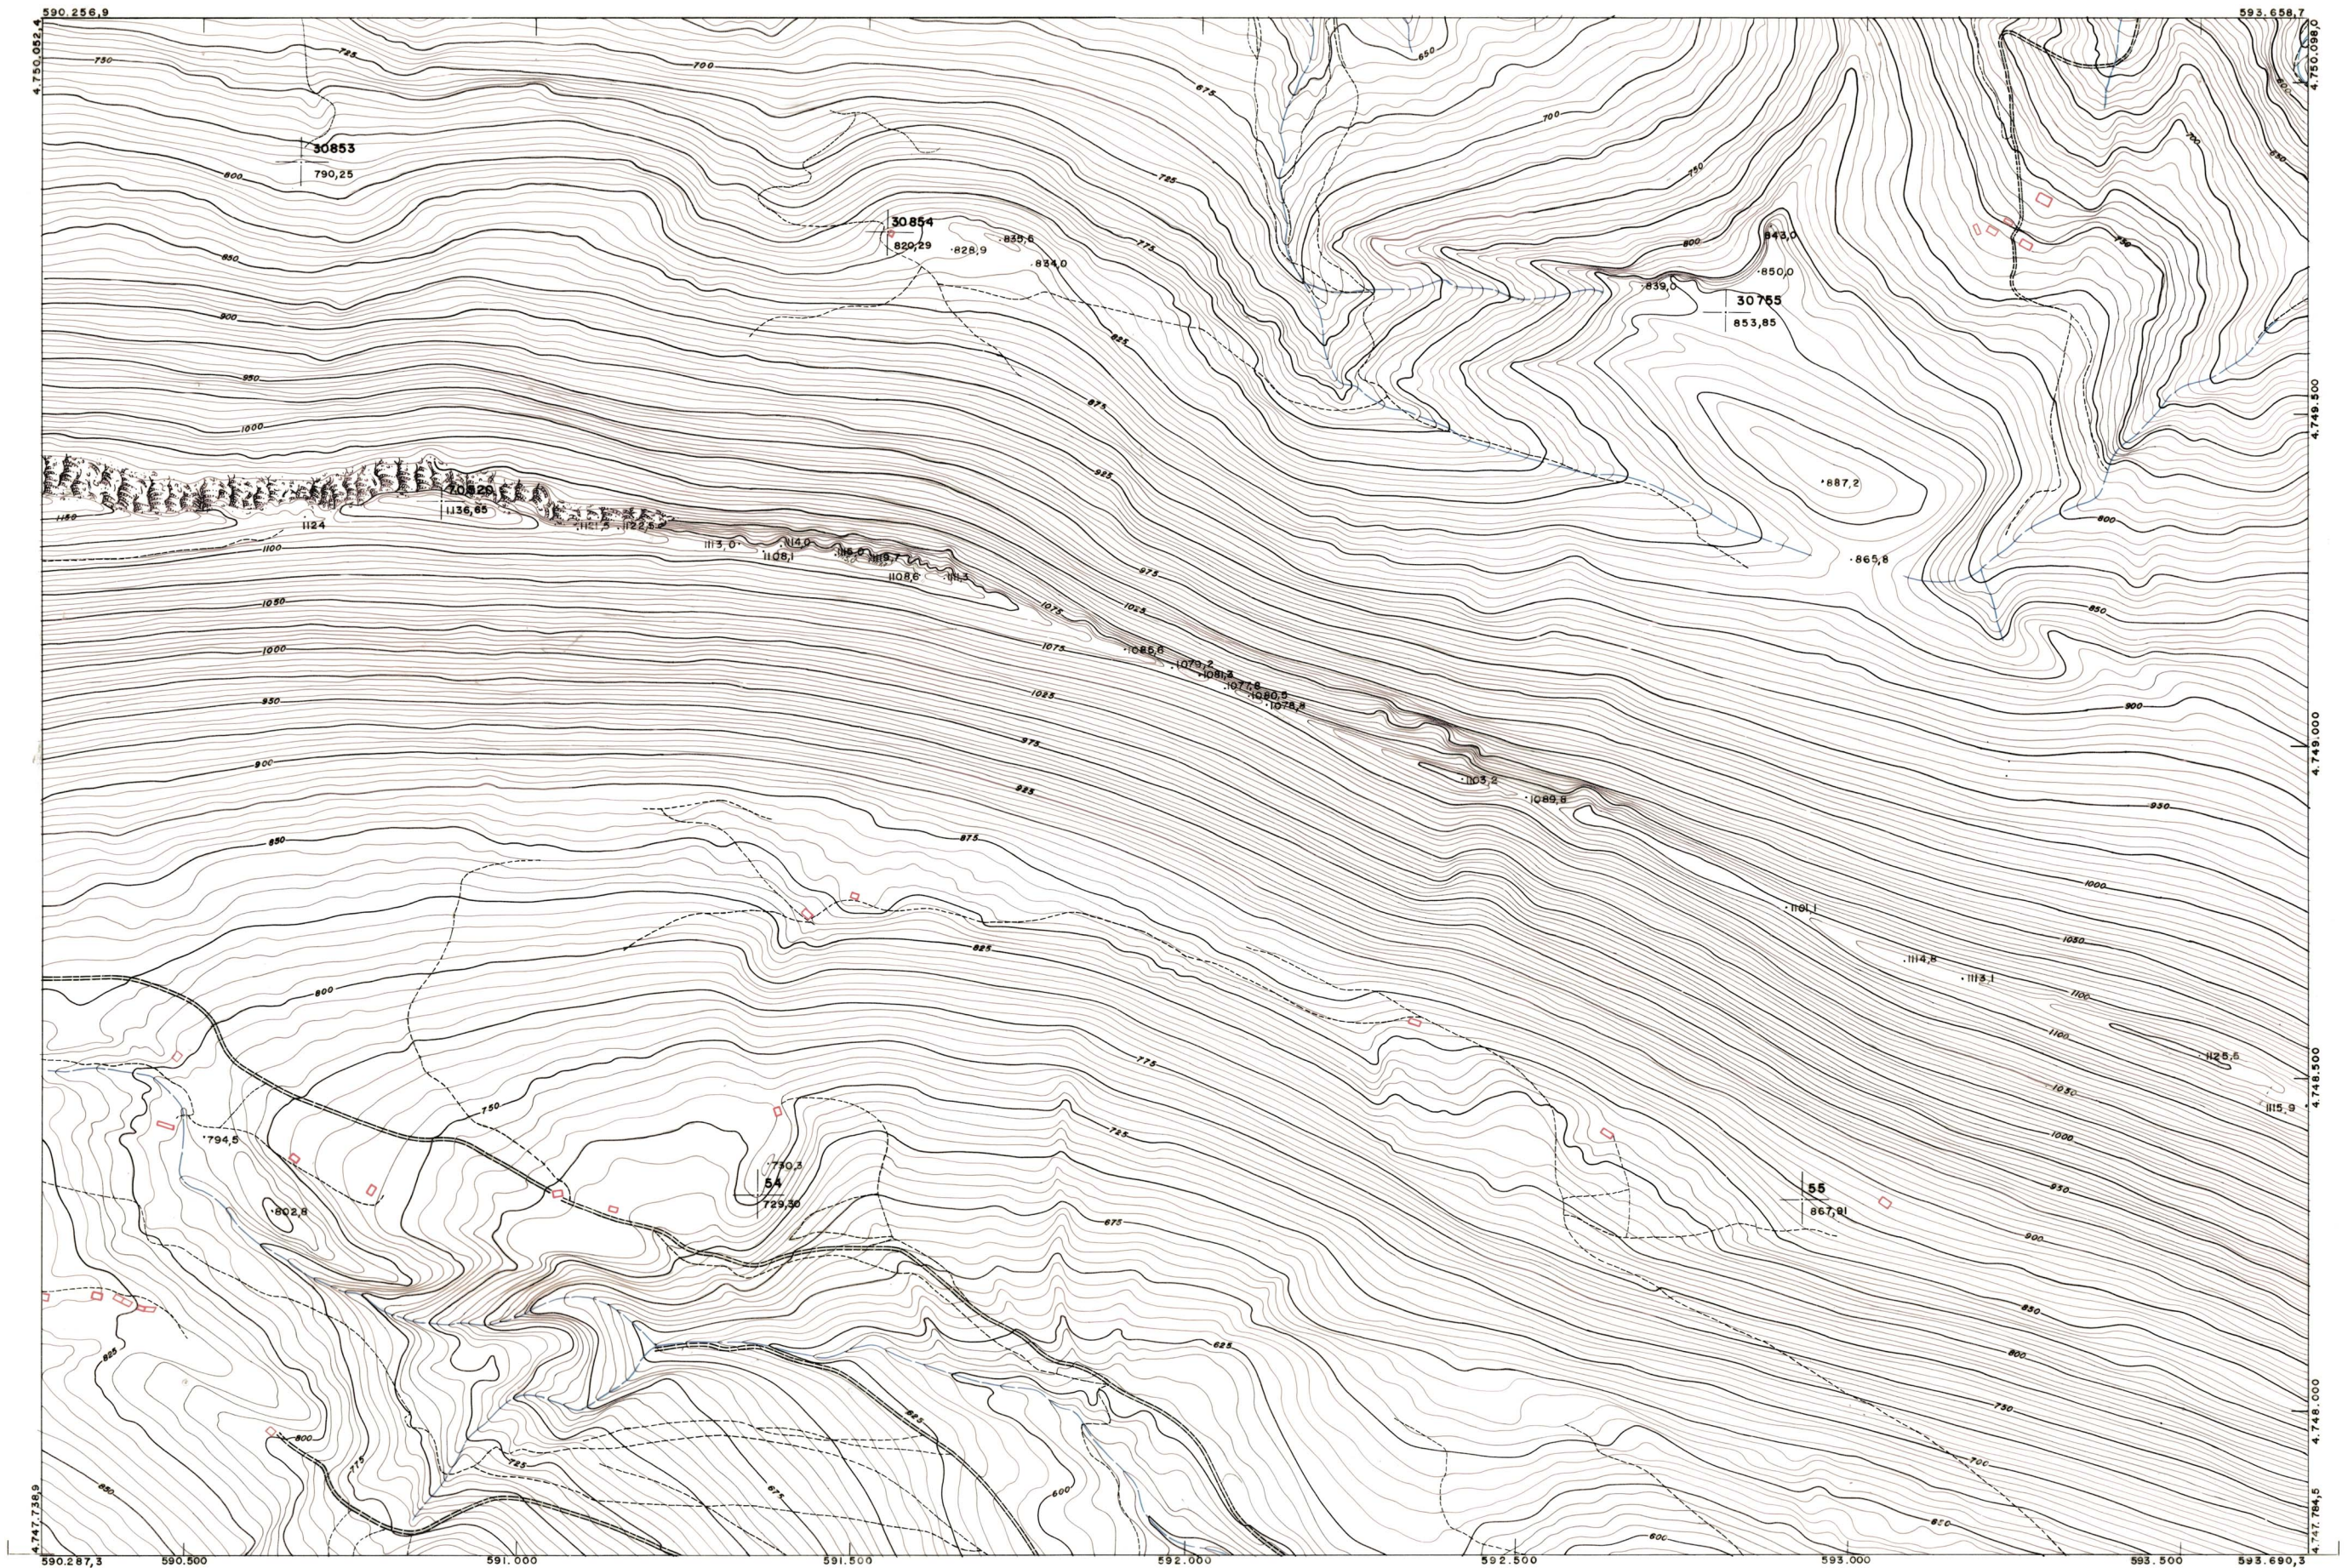

DIPUTACION
FORAL
DE
NAVARRA

1:50.000	1:5.000	
114	(6-8)	

114(5-7)	114(5-8)	115(5-1)
114(6-7)	114(6-8)	115(6-1)
114(7-7)	114(7-8)	115(7-1)

PLANO TOPOGRAFICO DE NAVARRA
 ESCALA 1:5.000
 EQUIDISTANCIA 5 M.
 PROYECCION U.T.M.
 Altitudes referidas al nivel medio del mar en Alicante

Trabajos geodésicos efectuados por el I.G.C.
 Volado, restituído y dibujado por T.F.A, S.A.
 Trabajos complementarios y control: Dirección
 de O. Públicos - S. Cartográfico de Navarra.

Fecha del vuelo
26-9-70
 Fecha del plano

114 (6-8)

1:5.000		FECHA		COPIAS		SALIDA		DESTINO		DEVOLUCION		SALIDA		DESTINO		DEVOLUCION		SECCION		TAMANO	
ESTABLECIMIENTO LINEAL - APARTADO DE DIGNIDAD																					
114(6-8)																					