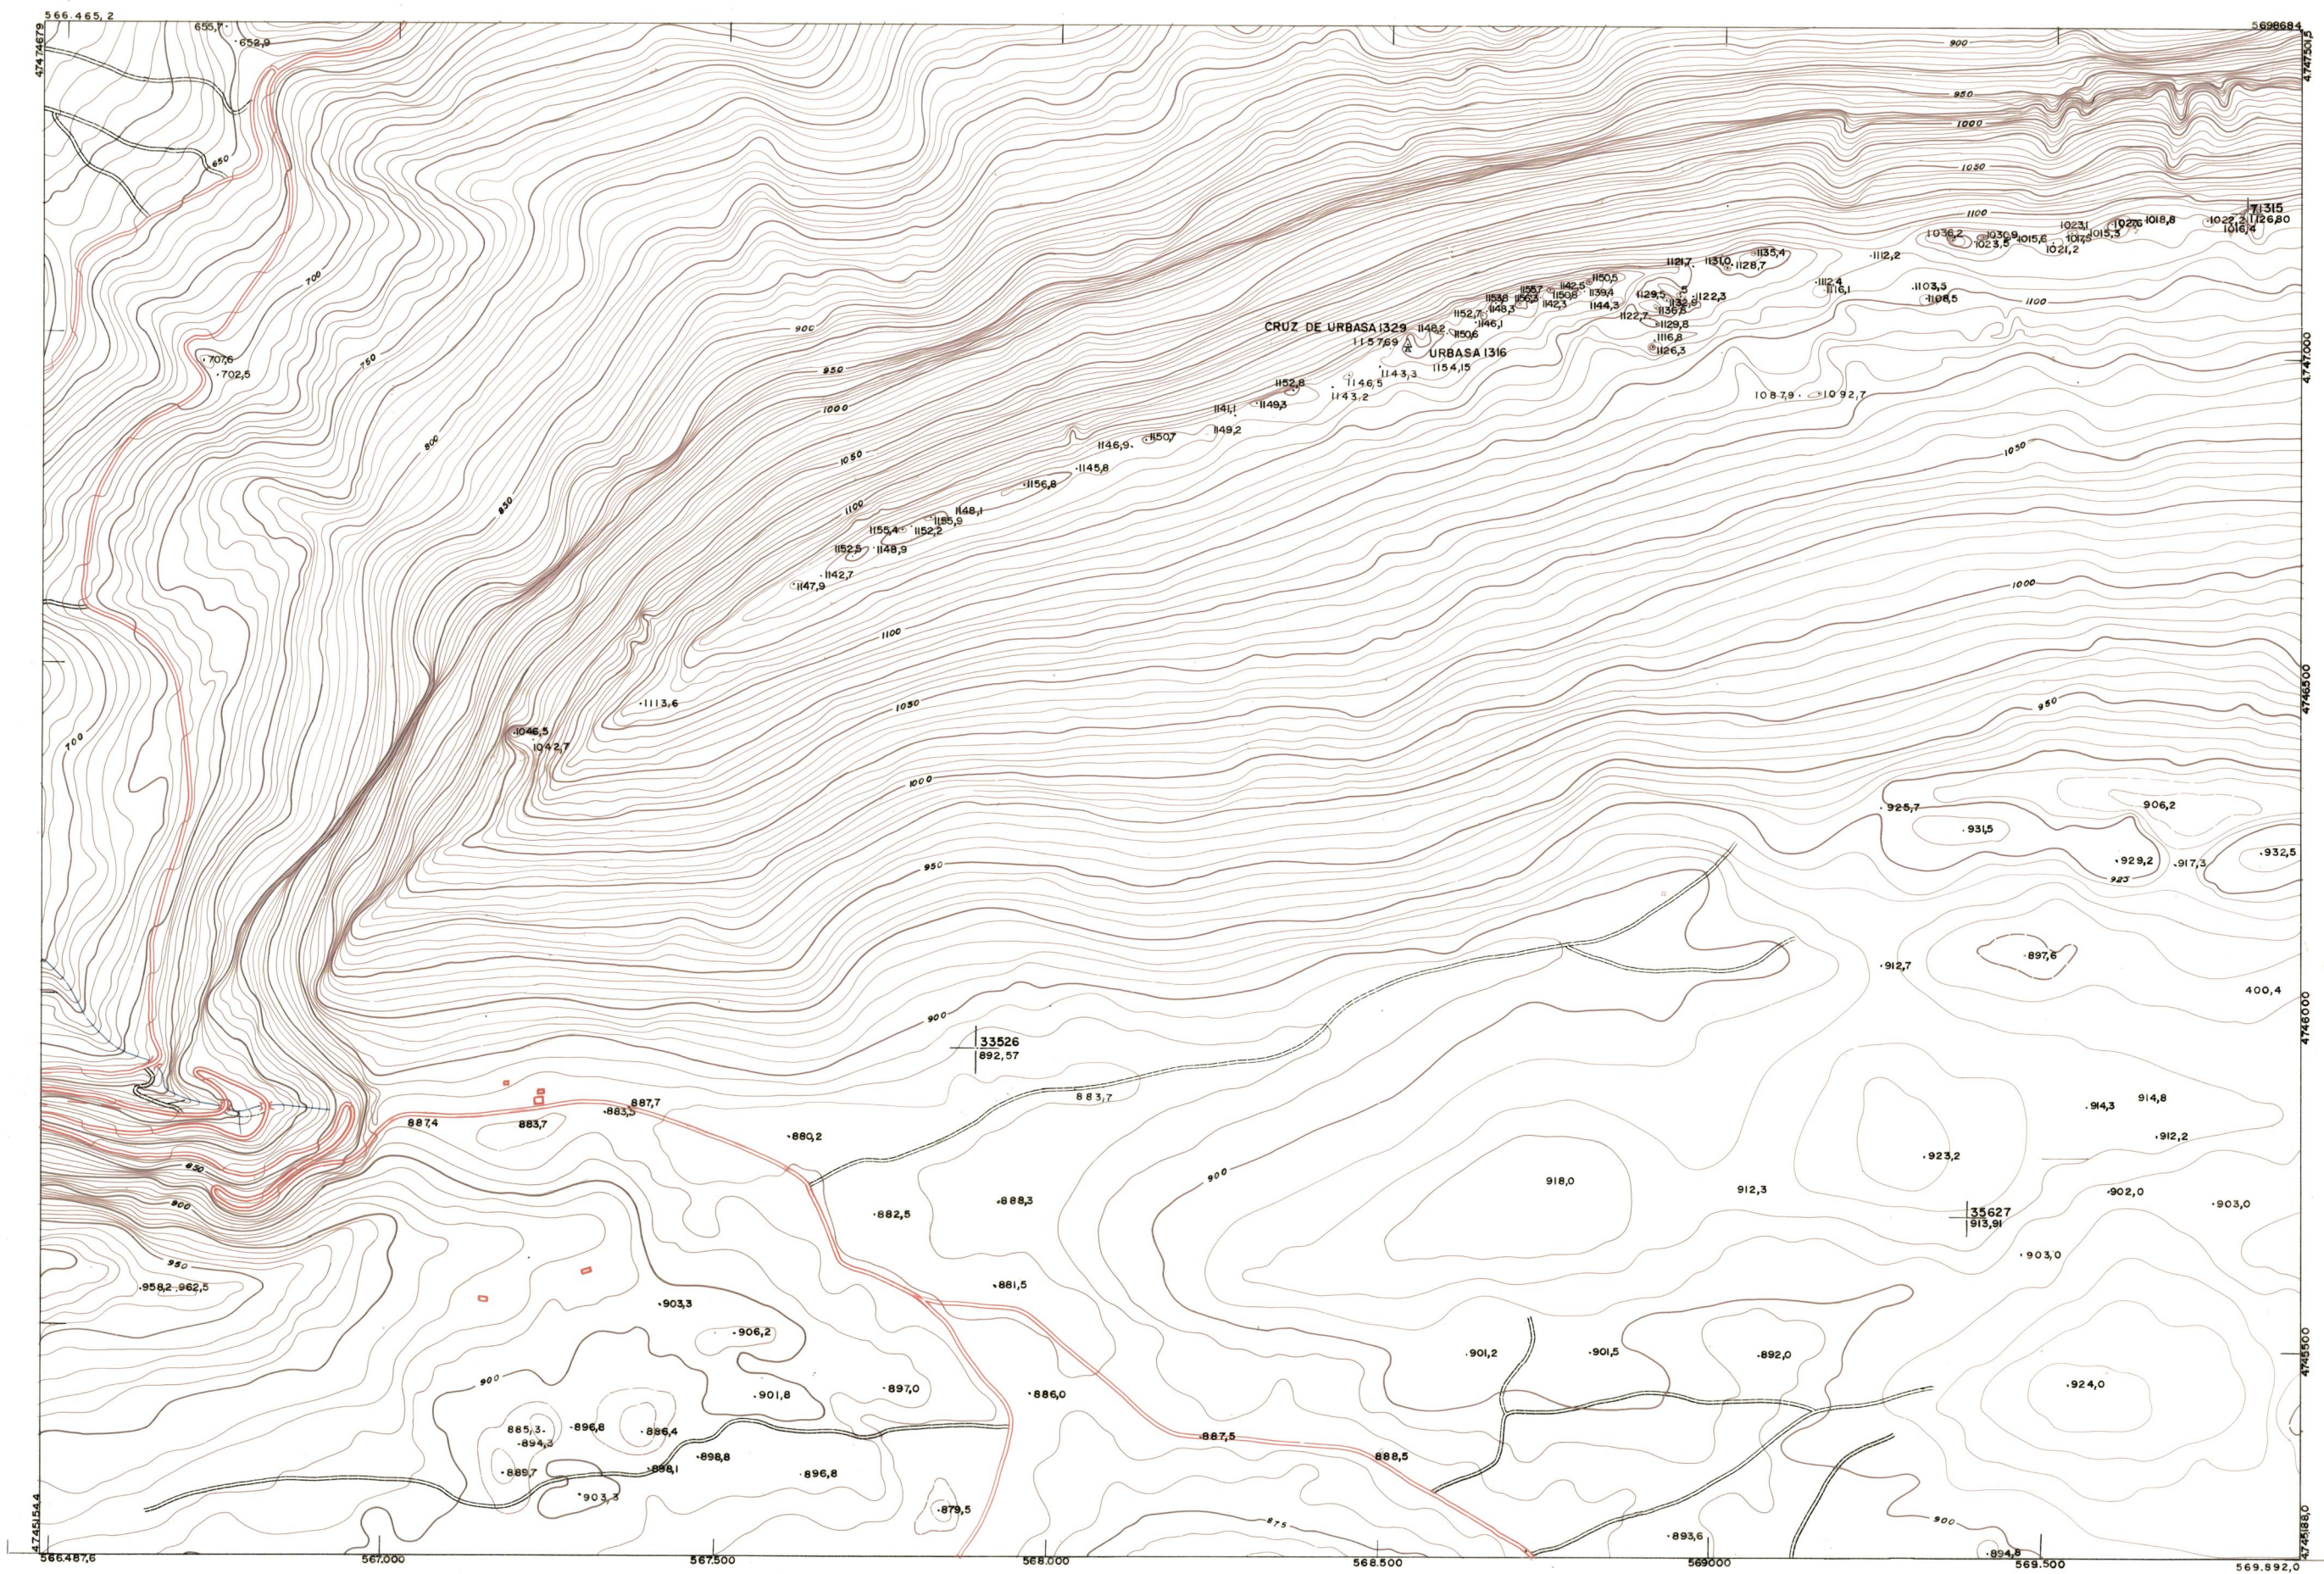

DIPUTACION  
FORAL  
DE  
NAVARRA

1:50.000	1:5.000
114	(7-1)

113 (6-8)	114 (6-1)	114 (6-2)
113 (7-8)	114 (7-1)	114 (7-2)
113 (8-8)	114 (8-1)	114 (8-2)

1:5.000		114 (7-1)		TAMARO	
		SECCION			
FECHA	COMPAÑIA	FECHA	COMPAÑIA	DEVOLUCION	DESTINO
FECHA	COMPAÑIA	FECHA	COMPAÑIA	DEVOLUCION	DESTINO
FECHA	COMPAÑIA	FECHA	COMPAÑIA	DEVOLUCION	DESTINO

PLANO TOPOGRAFICO DE NAVARRA

ESCALA 1:5.000	Trabajos geodésicos efectuados por el I.G.C.	Fecha del vuelo
EQUIDISTANCIA 5 M.	Volado, restituido y dibujado por T.F.A. S.A.	26-9-70
PROYECCION U.T.M.	Trabajos complementarios y control: Dirección de O. Públicas - S. Cartográfica de Navarra.	Fecha del plano
Altitudes referidas al nivel medio del mar en Alicante		