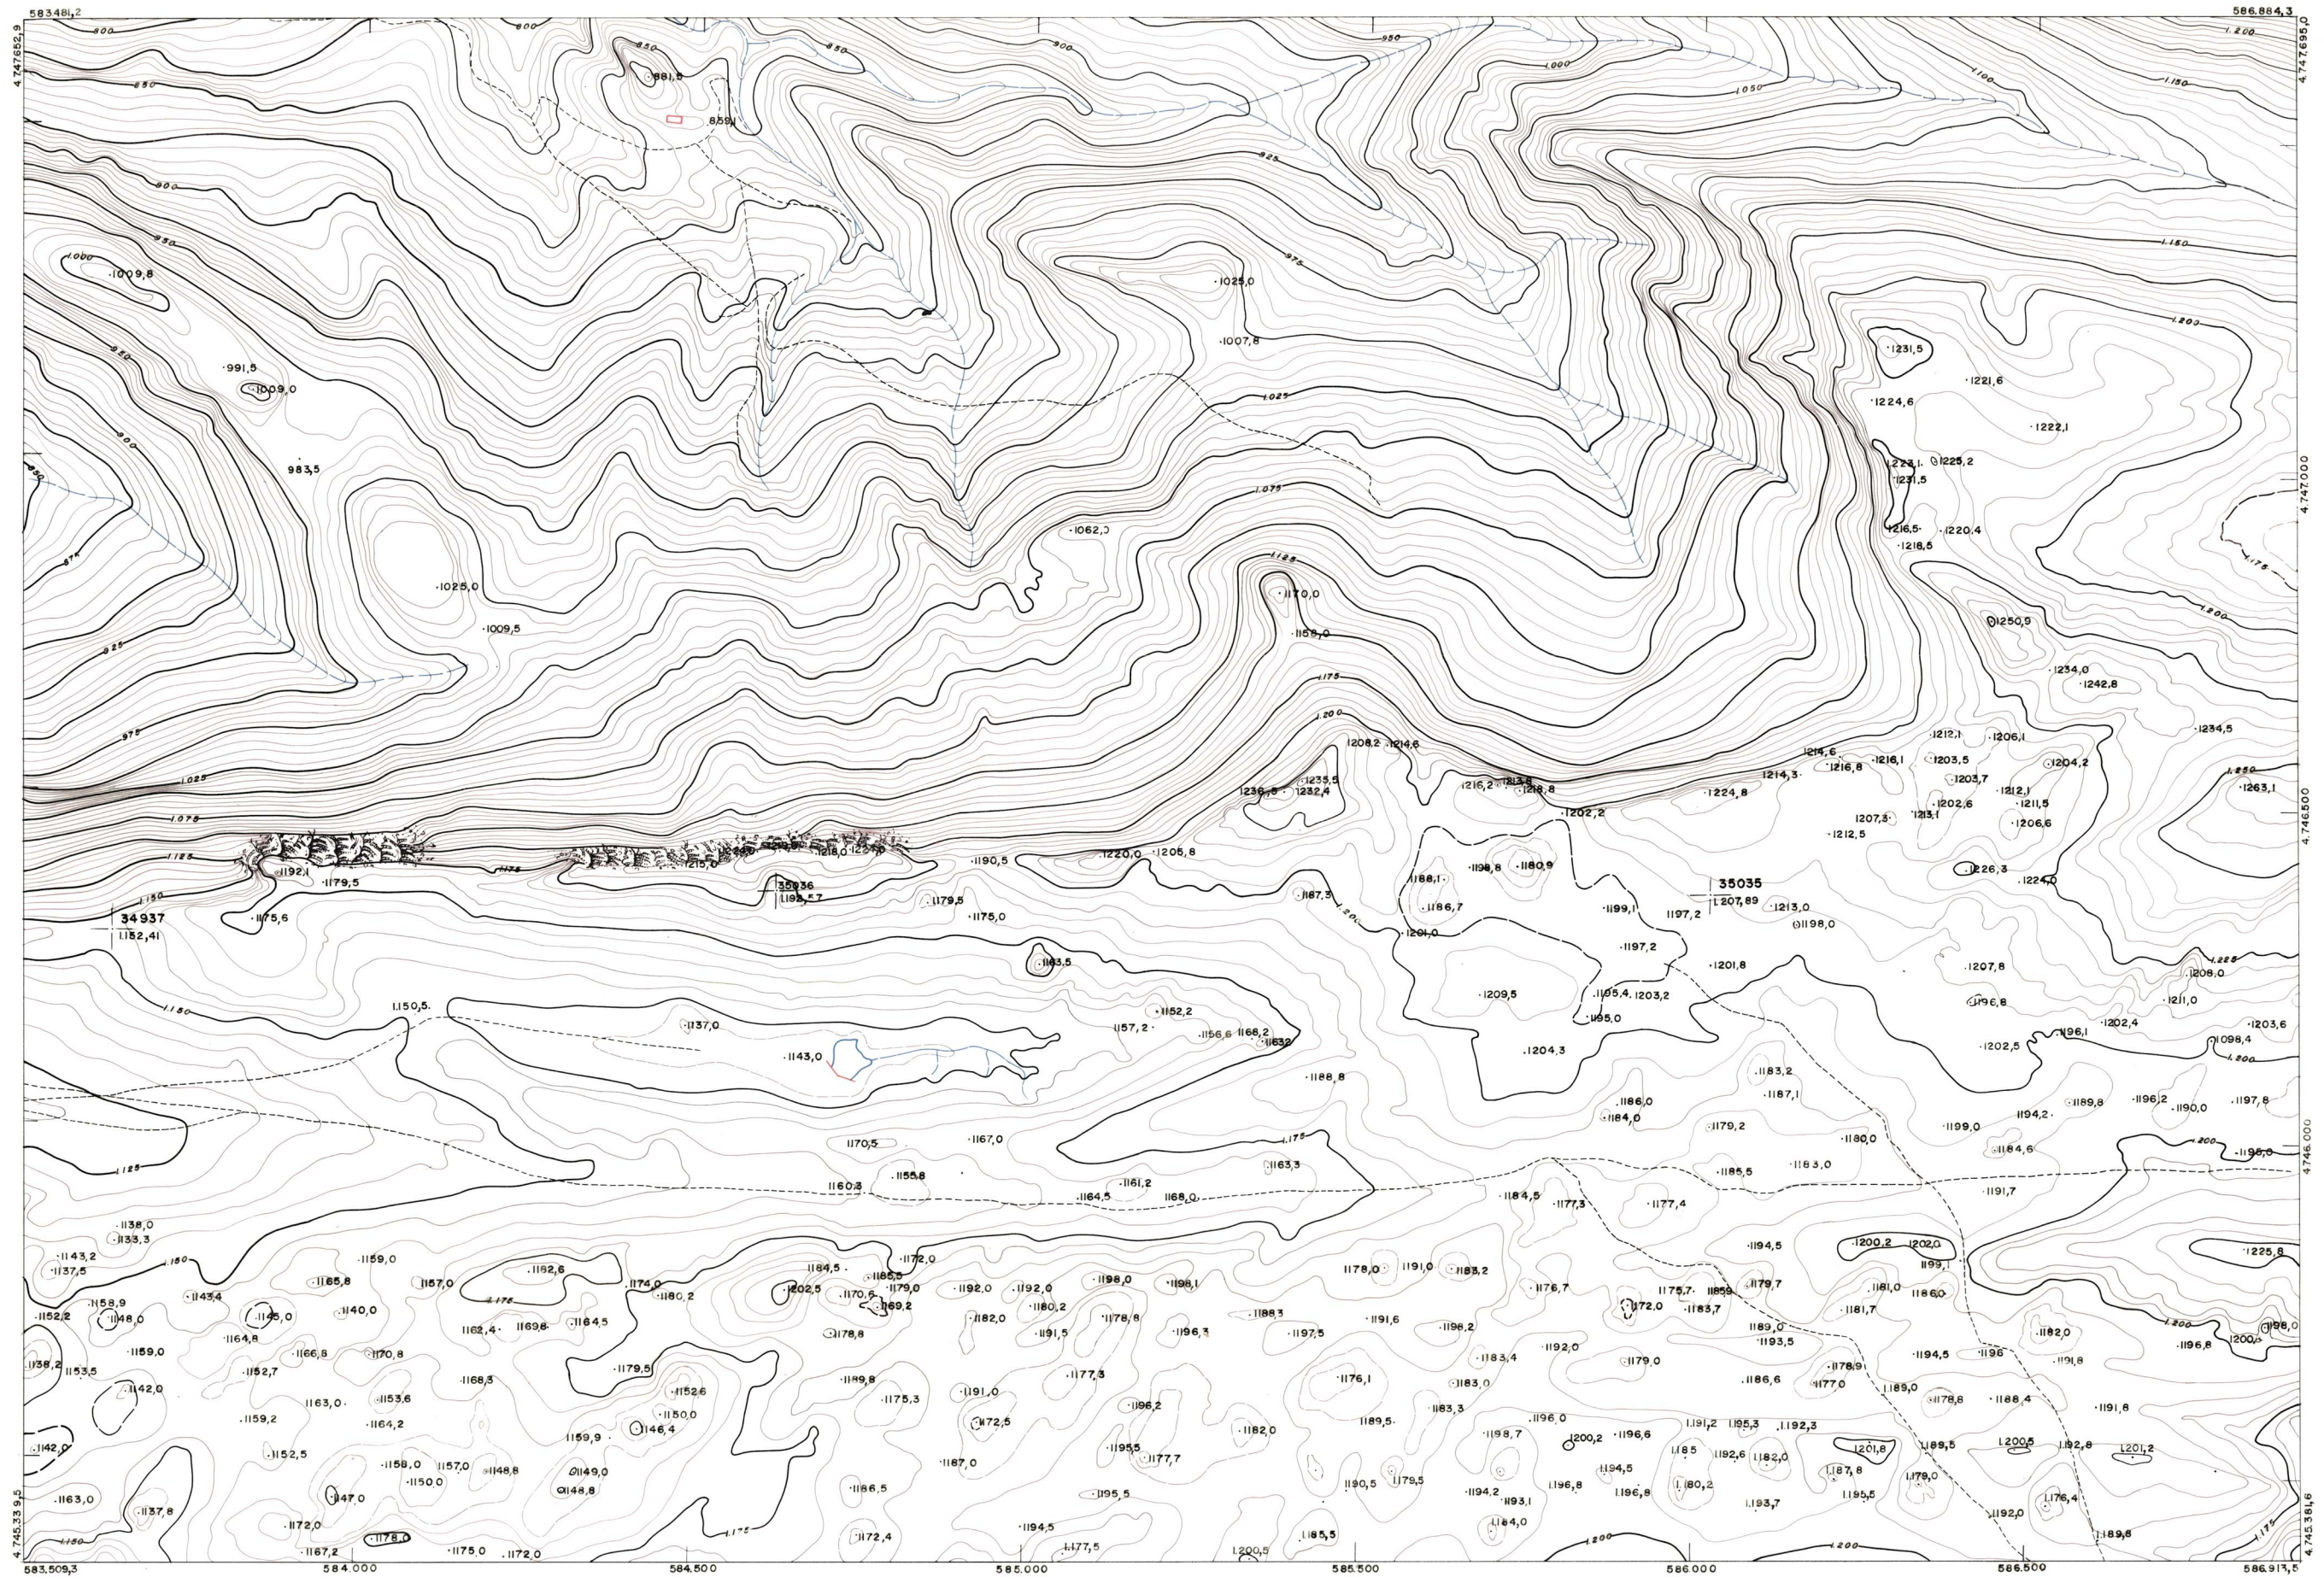

DIPUTACION  
FORAL  
DE  
NAVARRA

1:50.000	1:5.000	
114	(7-6)	

114 (6-5)	114 (6-6)	114 (6-7)
114 (7-5)	114 (7-6)	114 (7-7)
114 (8-5)	114 (8-6)	114 (8-7)

**PLANO TOPOGRAFICO DE NAVARRA**  
 ESCALA 1:5.000  
 EQUIDISTANCIA 5 M.  
 PROYECCION U.T.M.  
 Altitudes referidas al nivel medio del mar en Alicante

Trabajos geodésicos efectuados por el I.G.C.  
 Volado, restituido y dibujado por T.F.A. S.A.  
 Trabajos complementarios y control: Dirección  
 de O. Públicos - S. Cartográfico de Navarra.

Fecha del vuelo  
26-9-70  
 Fecha del plano

114 (7-6)

114(7-6)

FECHA	COPAE	FECHA	COPAE	FECHA	COPAE	FECHA	COPAE	FECHA	COPAE

1:5.000