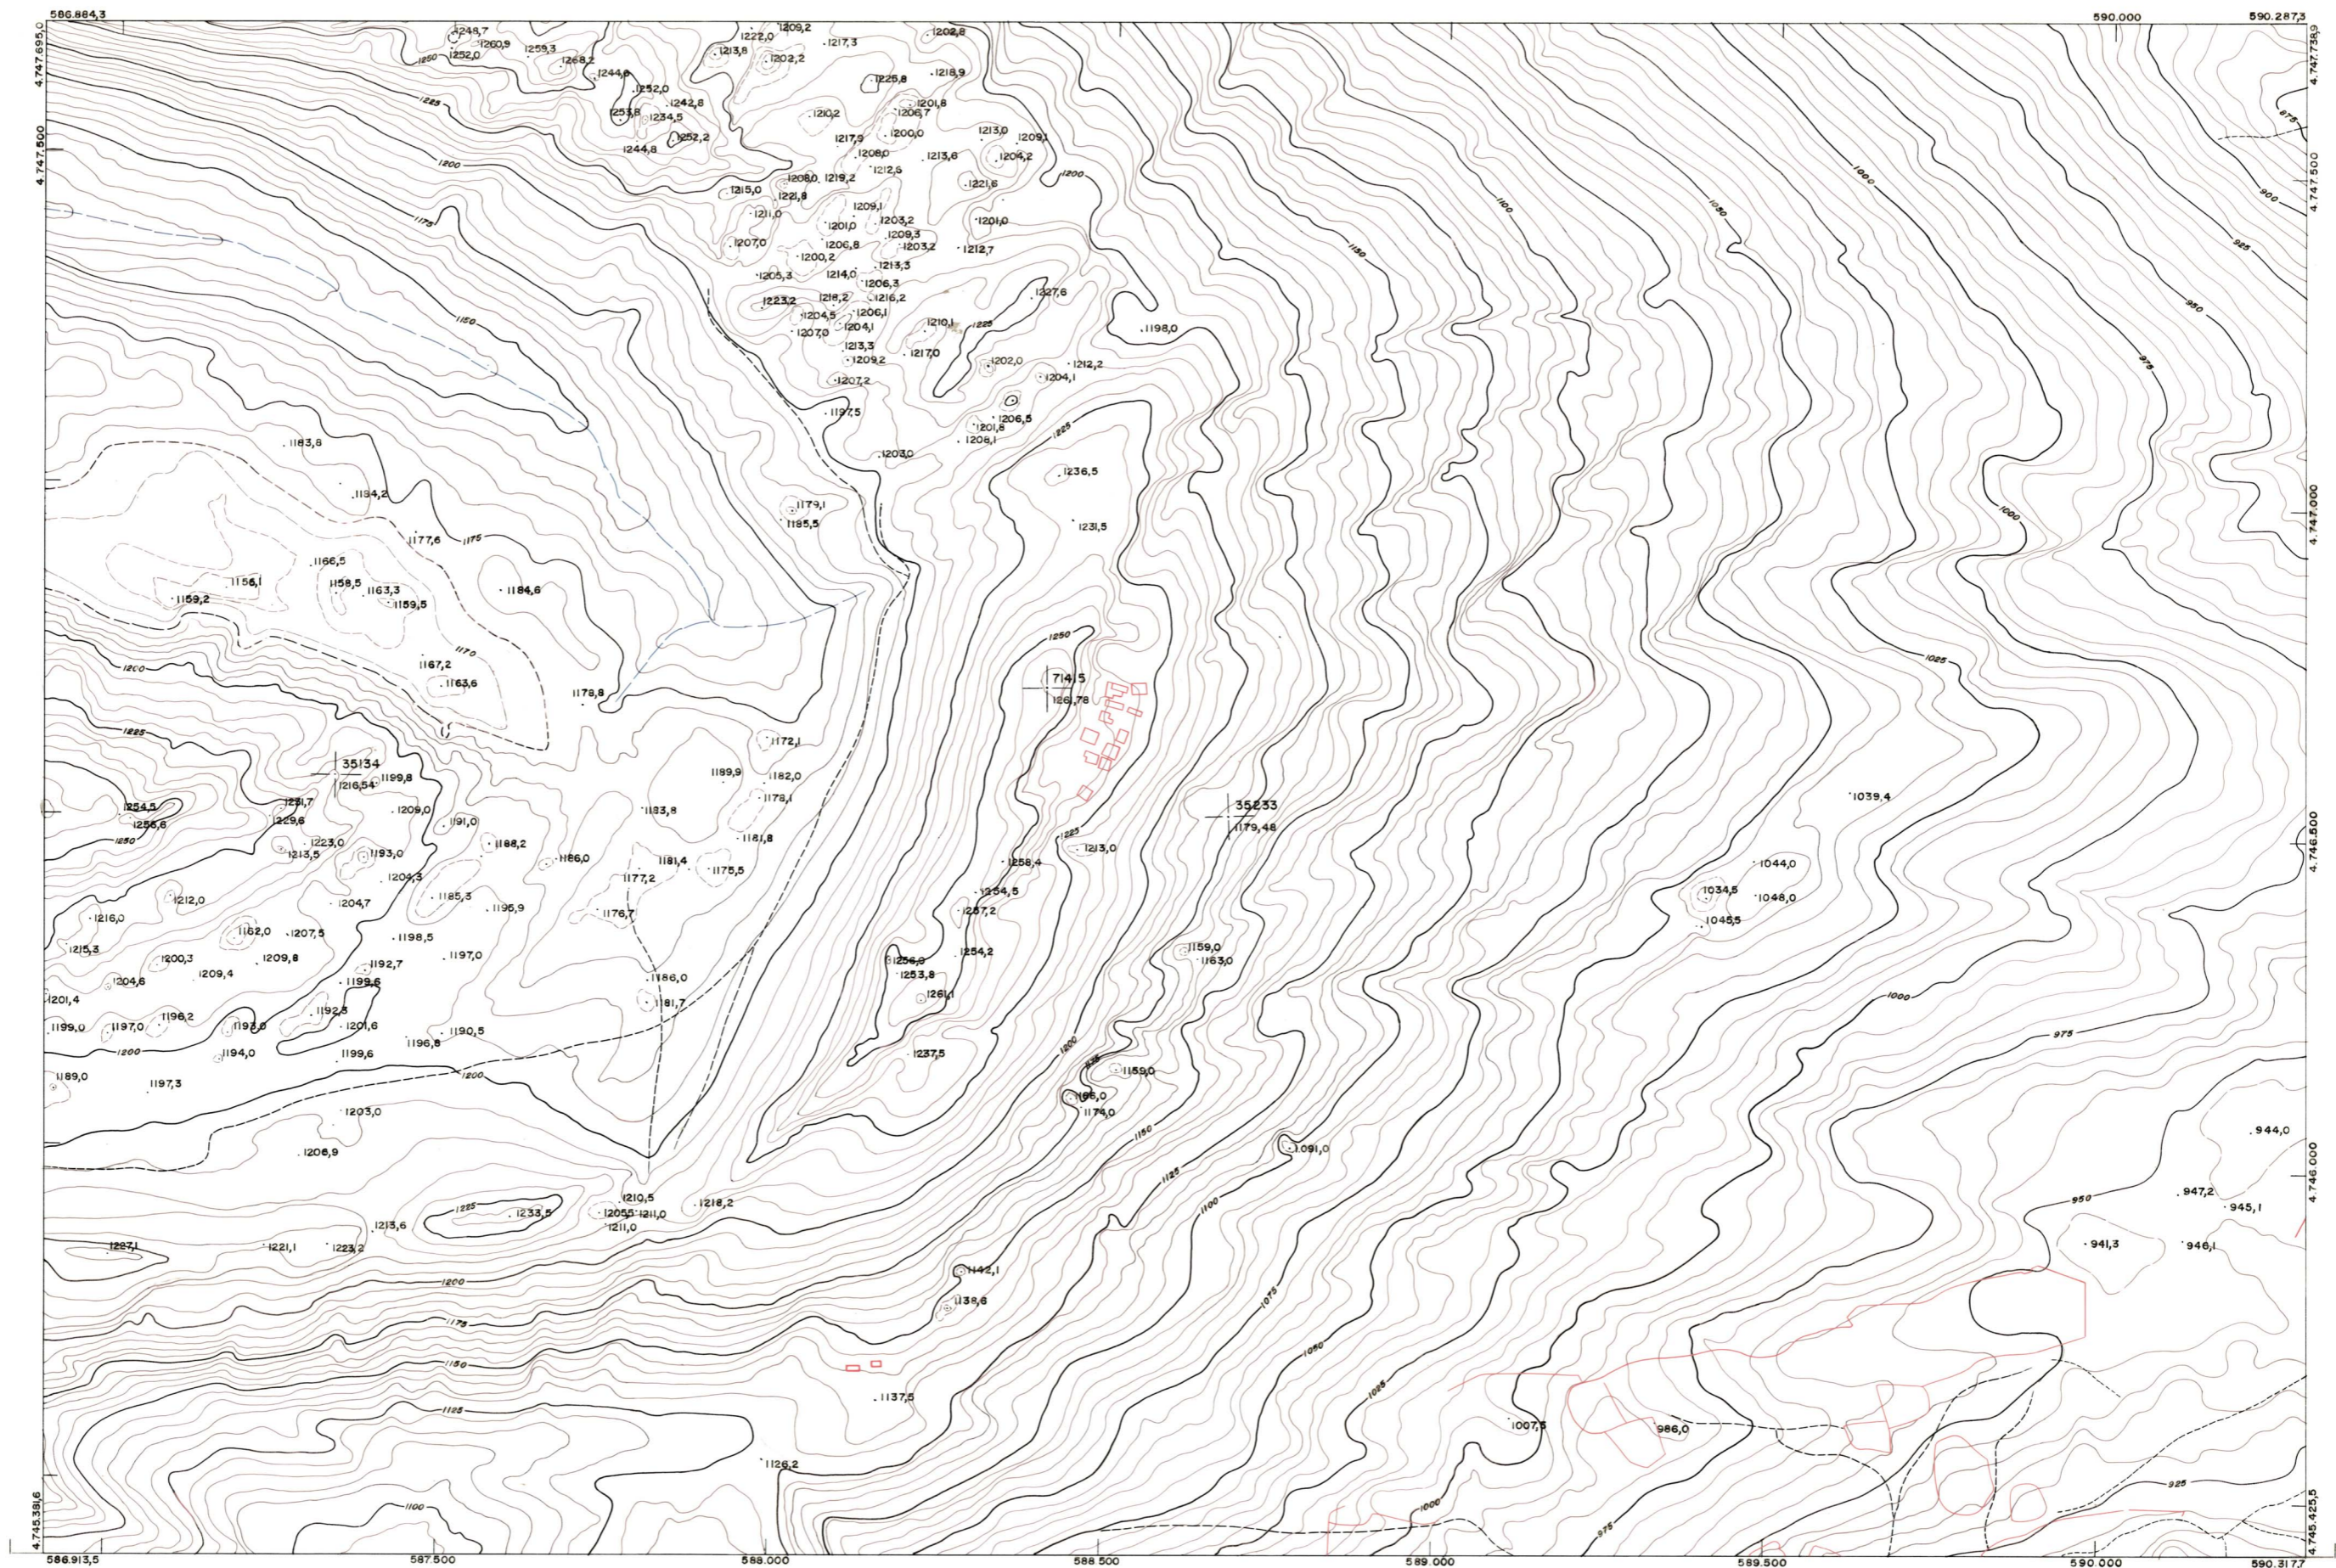

DIPUTACION  
FORAL  
DE  
NAVARRA

1:50.000	1:5.000	
114	(7-7)	

114(6-6)	114(6-7)	114(6-8)
114(7-6)	114(7-7)	114(7-8)
114(8-6)	114(8-7)	114(8-8)

1:5.000		114(7-7)		TAMANO	
		SECCION			
FECHA		DESTINO		DEVOLUCION	
COPIAS		SALIDA		SALIDA	
FECHA		DESTINO		DEVOLUCION	
COPIAS		SALIDA		SALIDA	

PLANO TOPOGRAFICO DE NAVARRA	Trabajos geodésicos efectuados por el I.G.C. Volado, restituido y dibujado por T.F.A. S.A.	Fecha del vuelo 26-9-70
ESCALA 1:5.000 EQUIDISTANCIA 5 M. PROYECCION U.T.M. Altitudes referidas al nivel medio del mar en Alicante	Trabajos complementarios y control: Dirección de O Públicas - S. Cartográfico de Navarra.	Fecha del plano

114 (7-7)