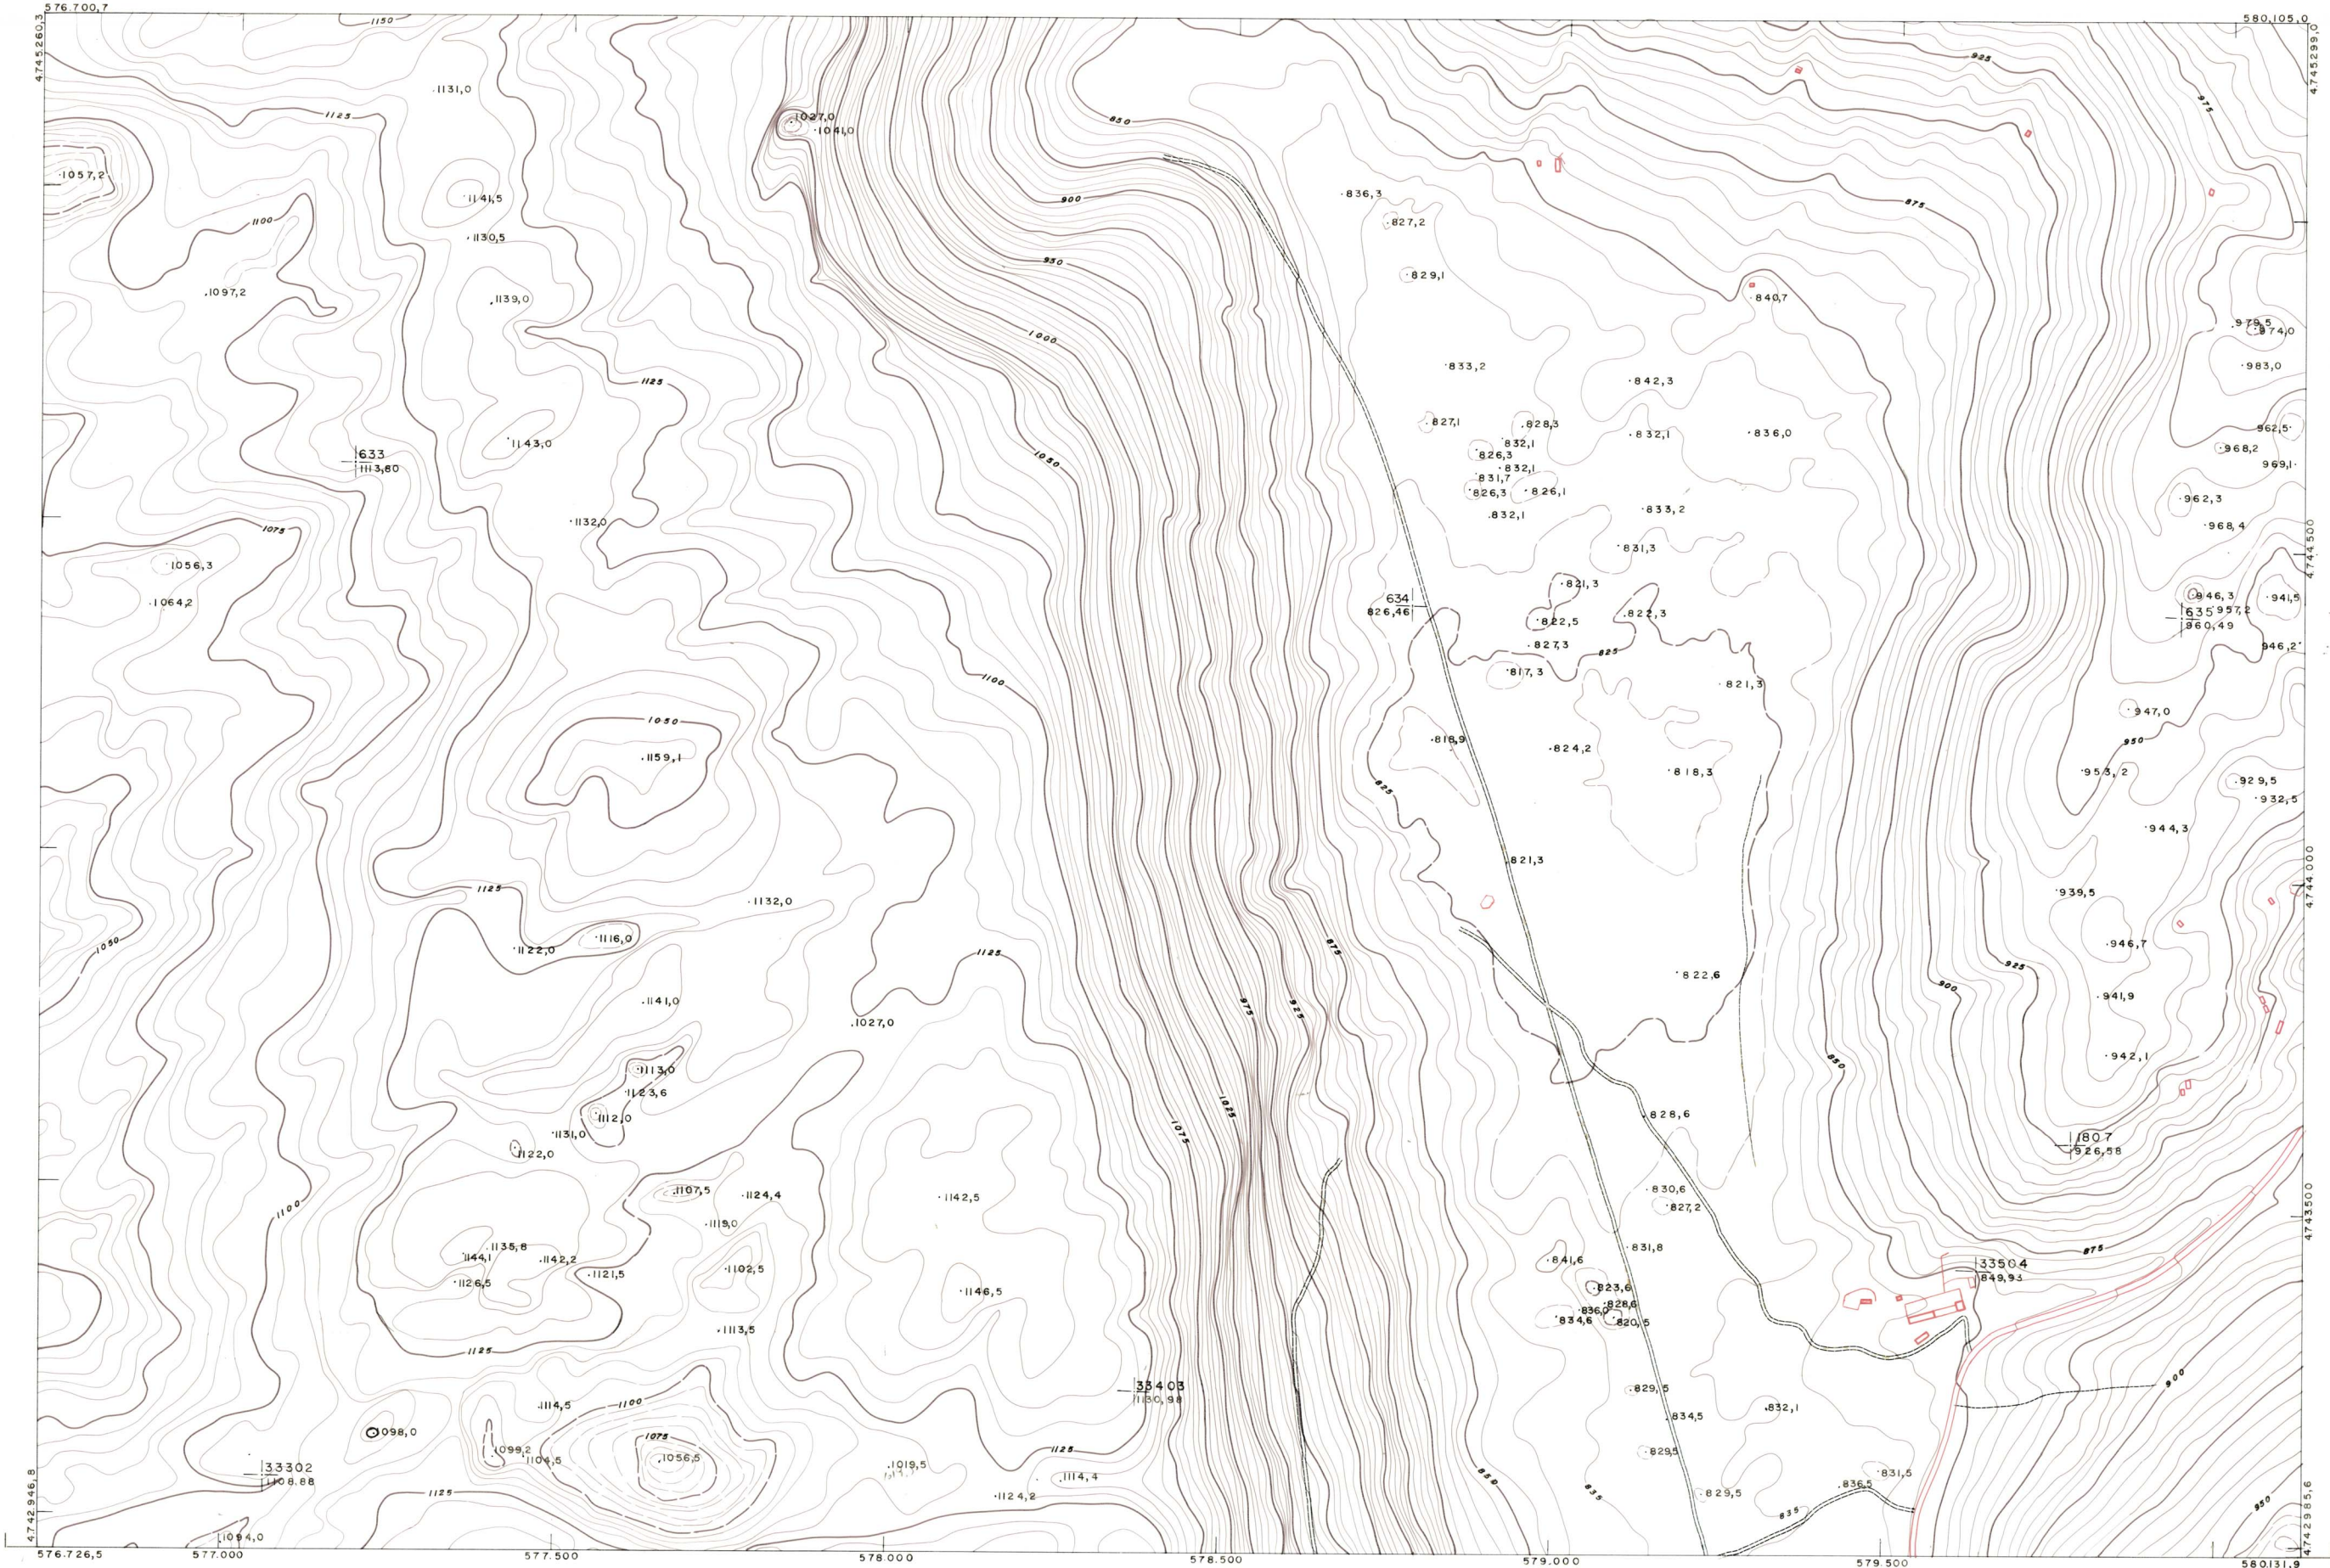

DIPUTACION
FORAL
DE
NAVARRA

1:50.000	1:5.000	
114	(8-4)	

114 (7-3)	114 (7-4)	114 (7-5)
114 (8-3)	114 (8-4)	114 (8-5)
140 (1-3)	140 (1-4)	140 (1-5)

PLANO TOPOGRAFICO DE NAVARRA
ESCALA 1:5.000
EQUIDISTANCIA 5 M.
PROYECCION U.T.M.
Altitudes referidas al nivel medio del mar en Alicante

Trabajos geodésicos efectuados por el I.G.C.
Volado, restituído y dibujado por T.F.A. S.A.
Trabajos complementarios y control: Dirección
de O. Públicos - S. Cartográfico de Navarra.

Fecha del vuelo
26 - 9 - 70
Fecha del plano

114 (8-4)

1:5.000	FECHA	COMAR	SALIDA	DISTINO	REVOLUC	SALIDA	DISTINO	REVOLUC	SALIDA	TAMARO
	114(8-4)