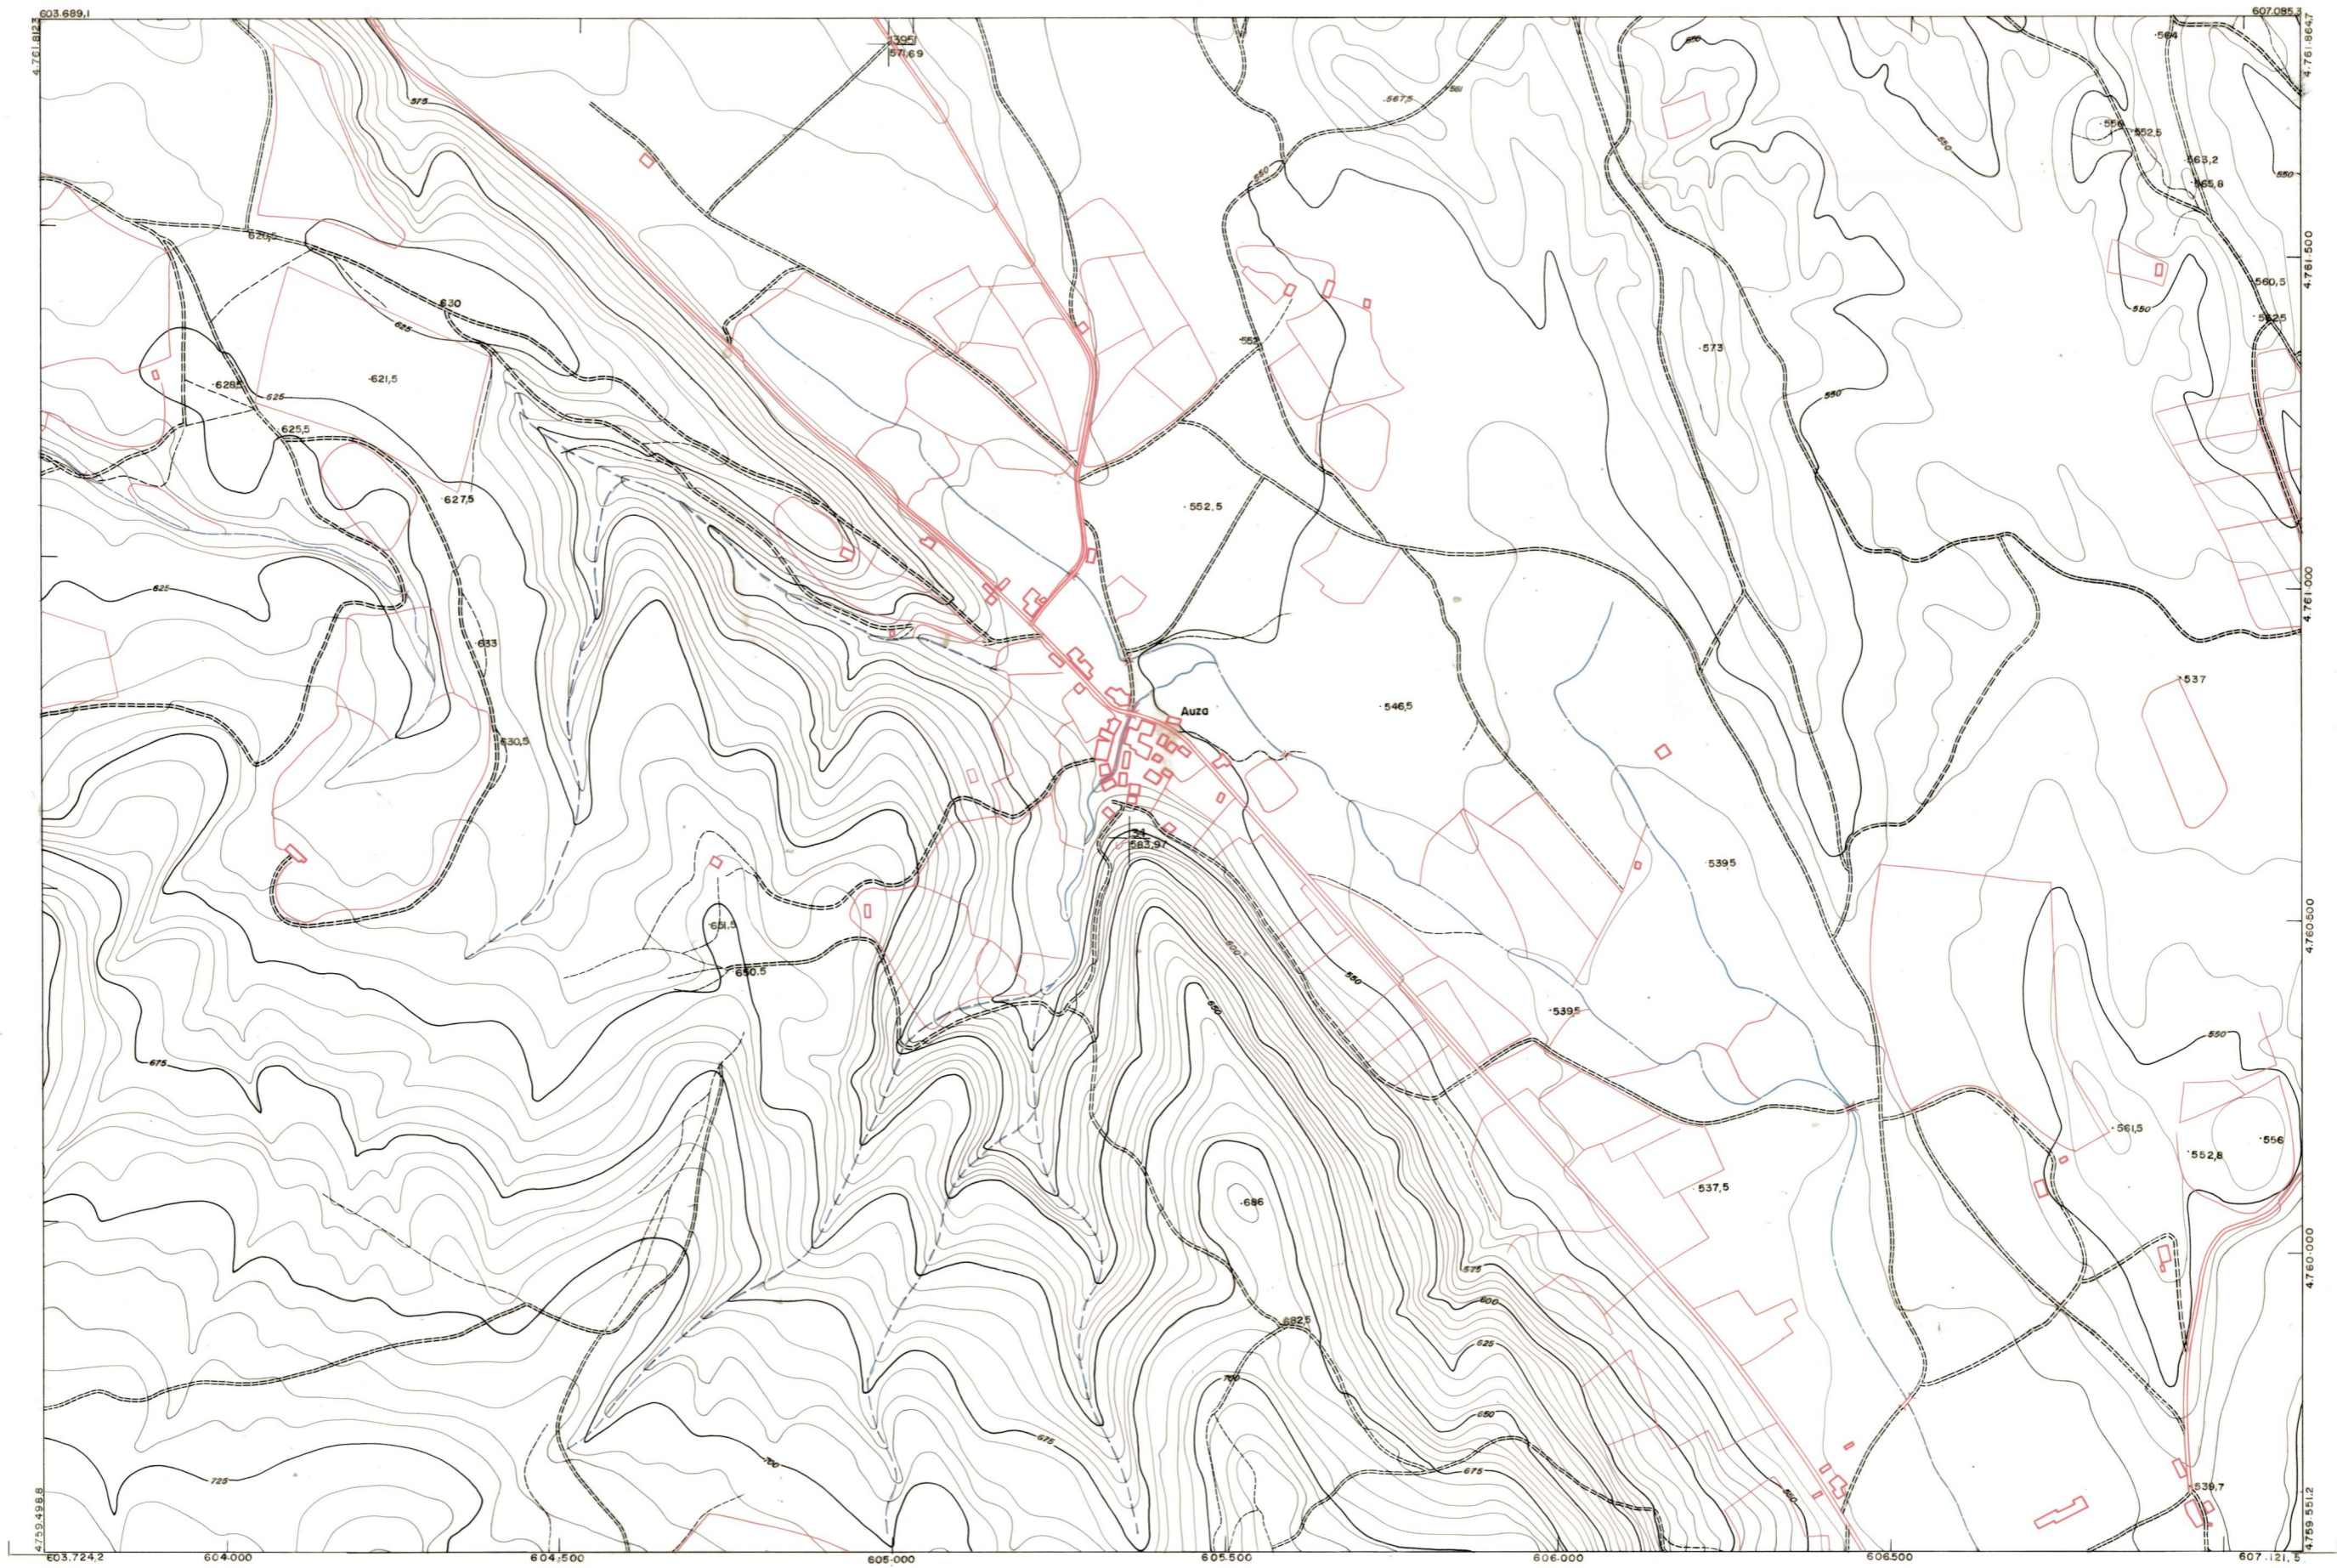

DIPUTACION
FORAL
DE
NAVARRA

1:50.000	1:5.000
115	(1-4)

90(8-3)	90(8-4)	90(8-5)
115(1-3)	115(1-4)	115(1-5)
115(2-3)	115(2-4)	115(2-5)

PLANO TOPOGRAFICO DE NAVARRA

ESCALA 1:5.000
EQUIDISTANCIA 5M.
PROYECCION U.T.M.
Altitudes referidas al nivel medio del mar en Alicante

Trabajos geodésicos efectuados por el I.G.C.
Vólado, restituido y dibujado por T.F.A. S.A.
Trabajos complementarios y control: Dirección
de O. Públicas - S. Cartográfico de Navarra.

Fecha del vuelo
26-9-70
Fecha del plano