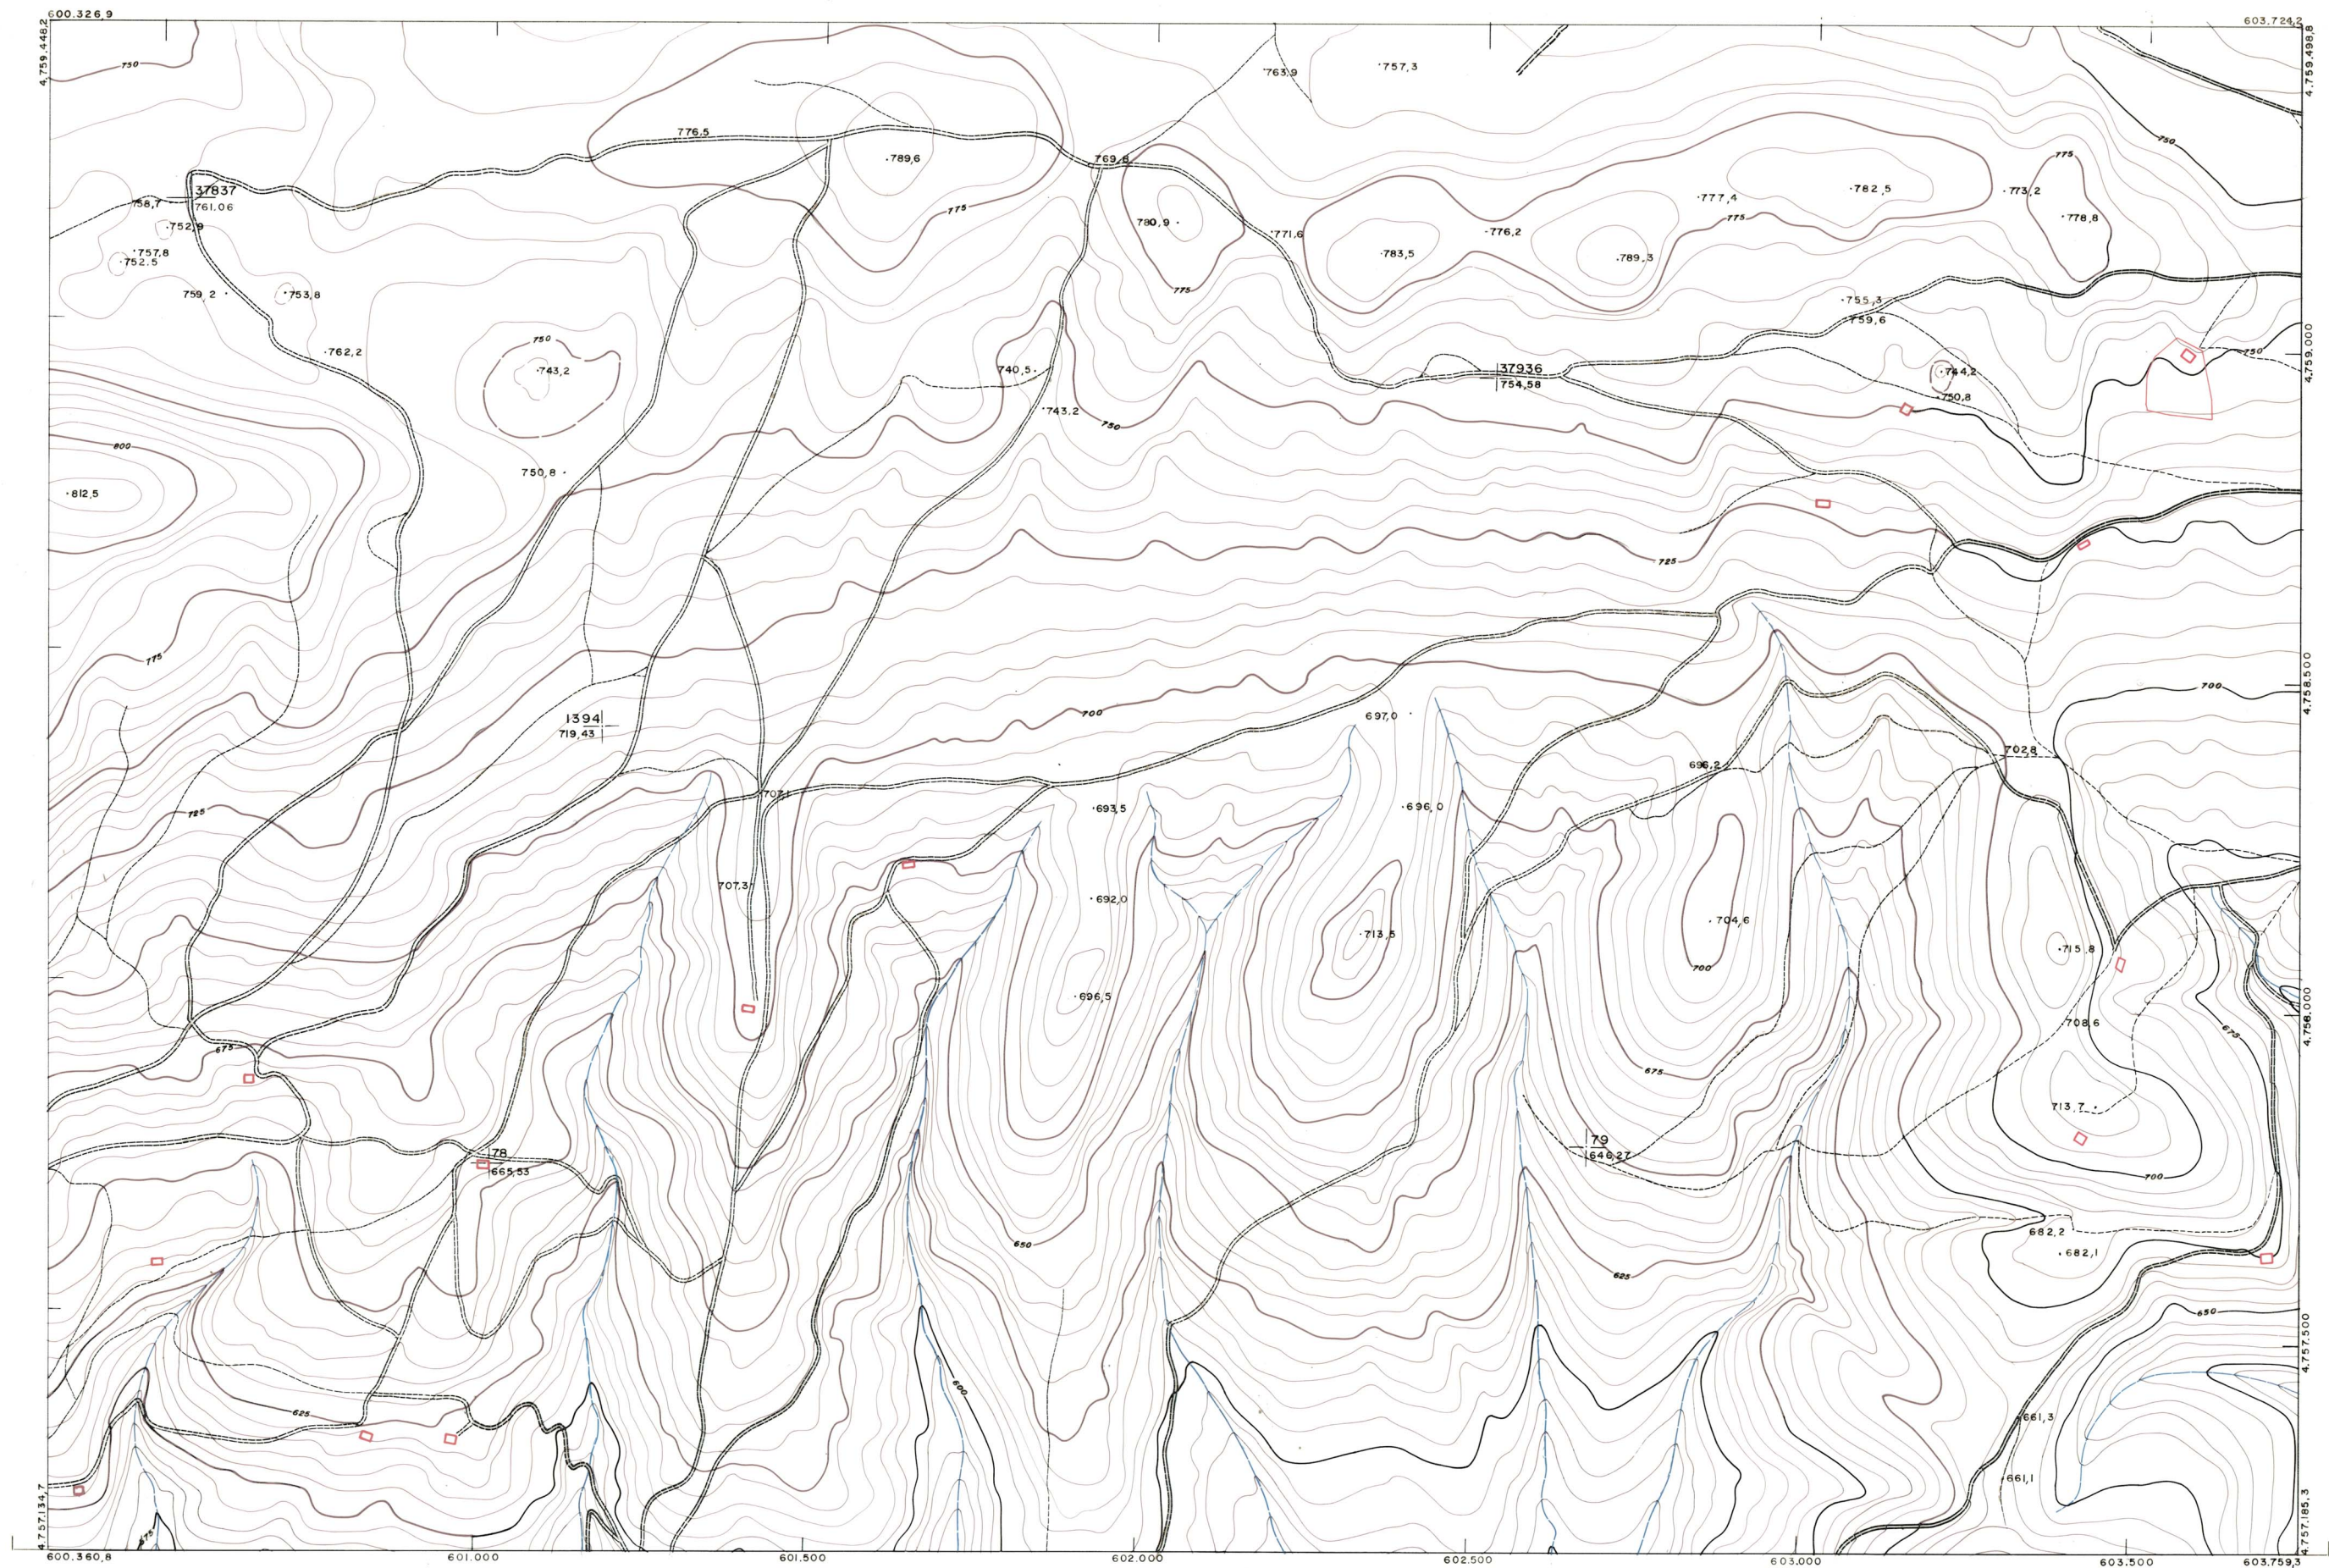

DIPUTACION
FORAL
DE
NAVARRA

1:50.000	1:5.000	
115	(2-3)	

115(1-2)	115(1-3)	115(1-4)
115(2-2)	115(2-3)	115(2-4)
115(3-2)	115(3-3)	115(3-4)

PLANO TOPOGRAFICO DE NAVARRA		Trabajos geodésicos efectuados por el I.G.C.	Fecha del vuelo
ESCALA	1:5.000	Volado, restituído y dibujado por T.F.A. S.A.	26-9-70
EQUIDISTANCIA	5 M.	Trabajos complementarios y control: Dirección de O. Públicos - S. Cartográfica de Navarra.	Fecha del plano
PROYECCION	U.T.M.		
Altitudes referidas al nivel medio del mar en Alicante			

115 (2-3)

1:5.000		115 (2-3)	
FECHA	COPIAS	FECHA	COPIAS
DESTINO	SALIDA	DESTINO	SALIDA
DE VOLUC.	DE VOLUC.	DE VOLUC.	DE VOLUC.
SECCION	TAMANO	SECCION	TAMANO

ESTABLECIMIENTO LIT. APARTADO 8 - ORENSE