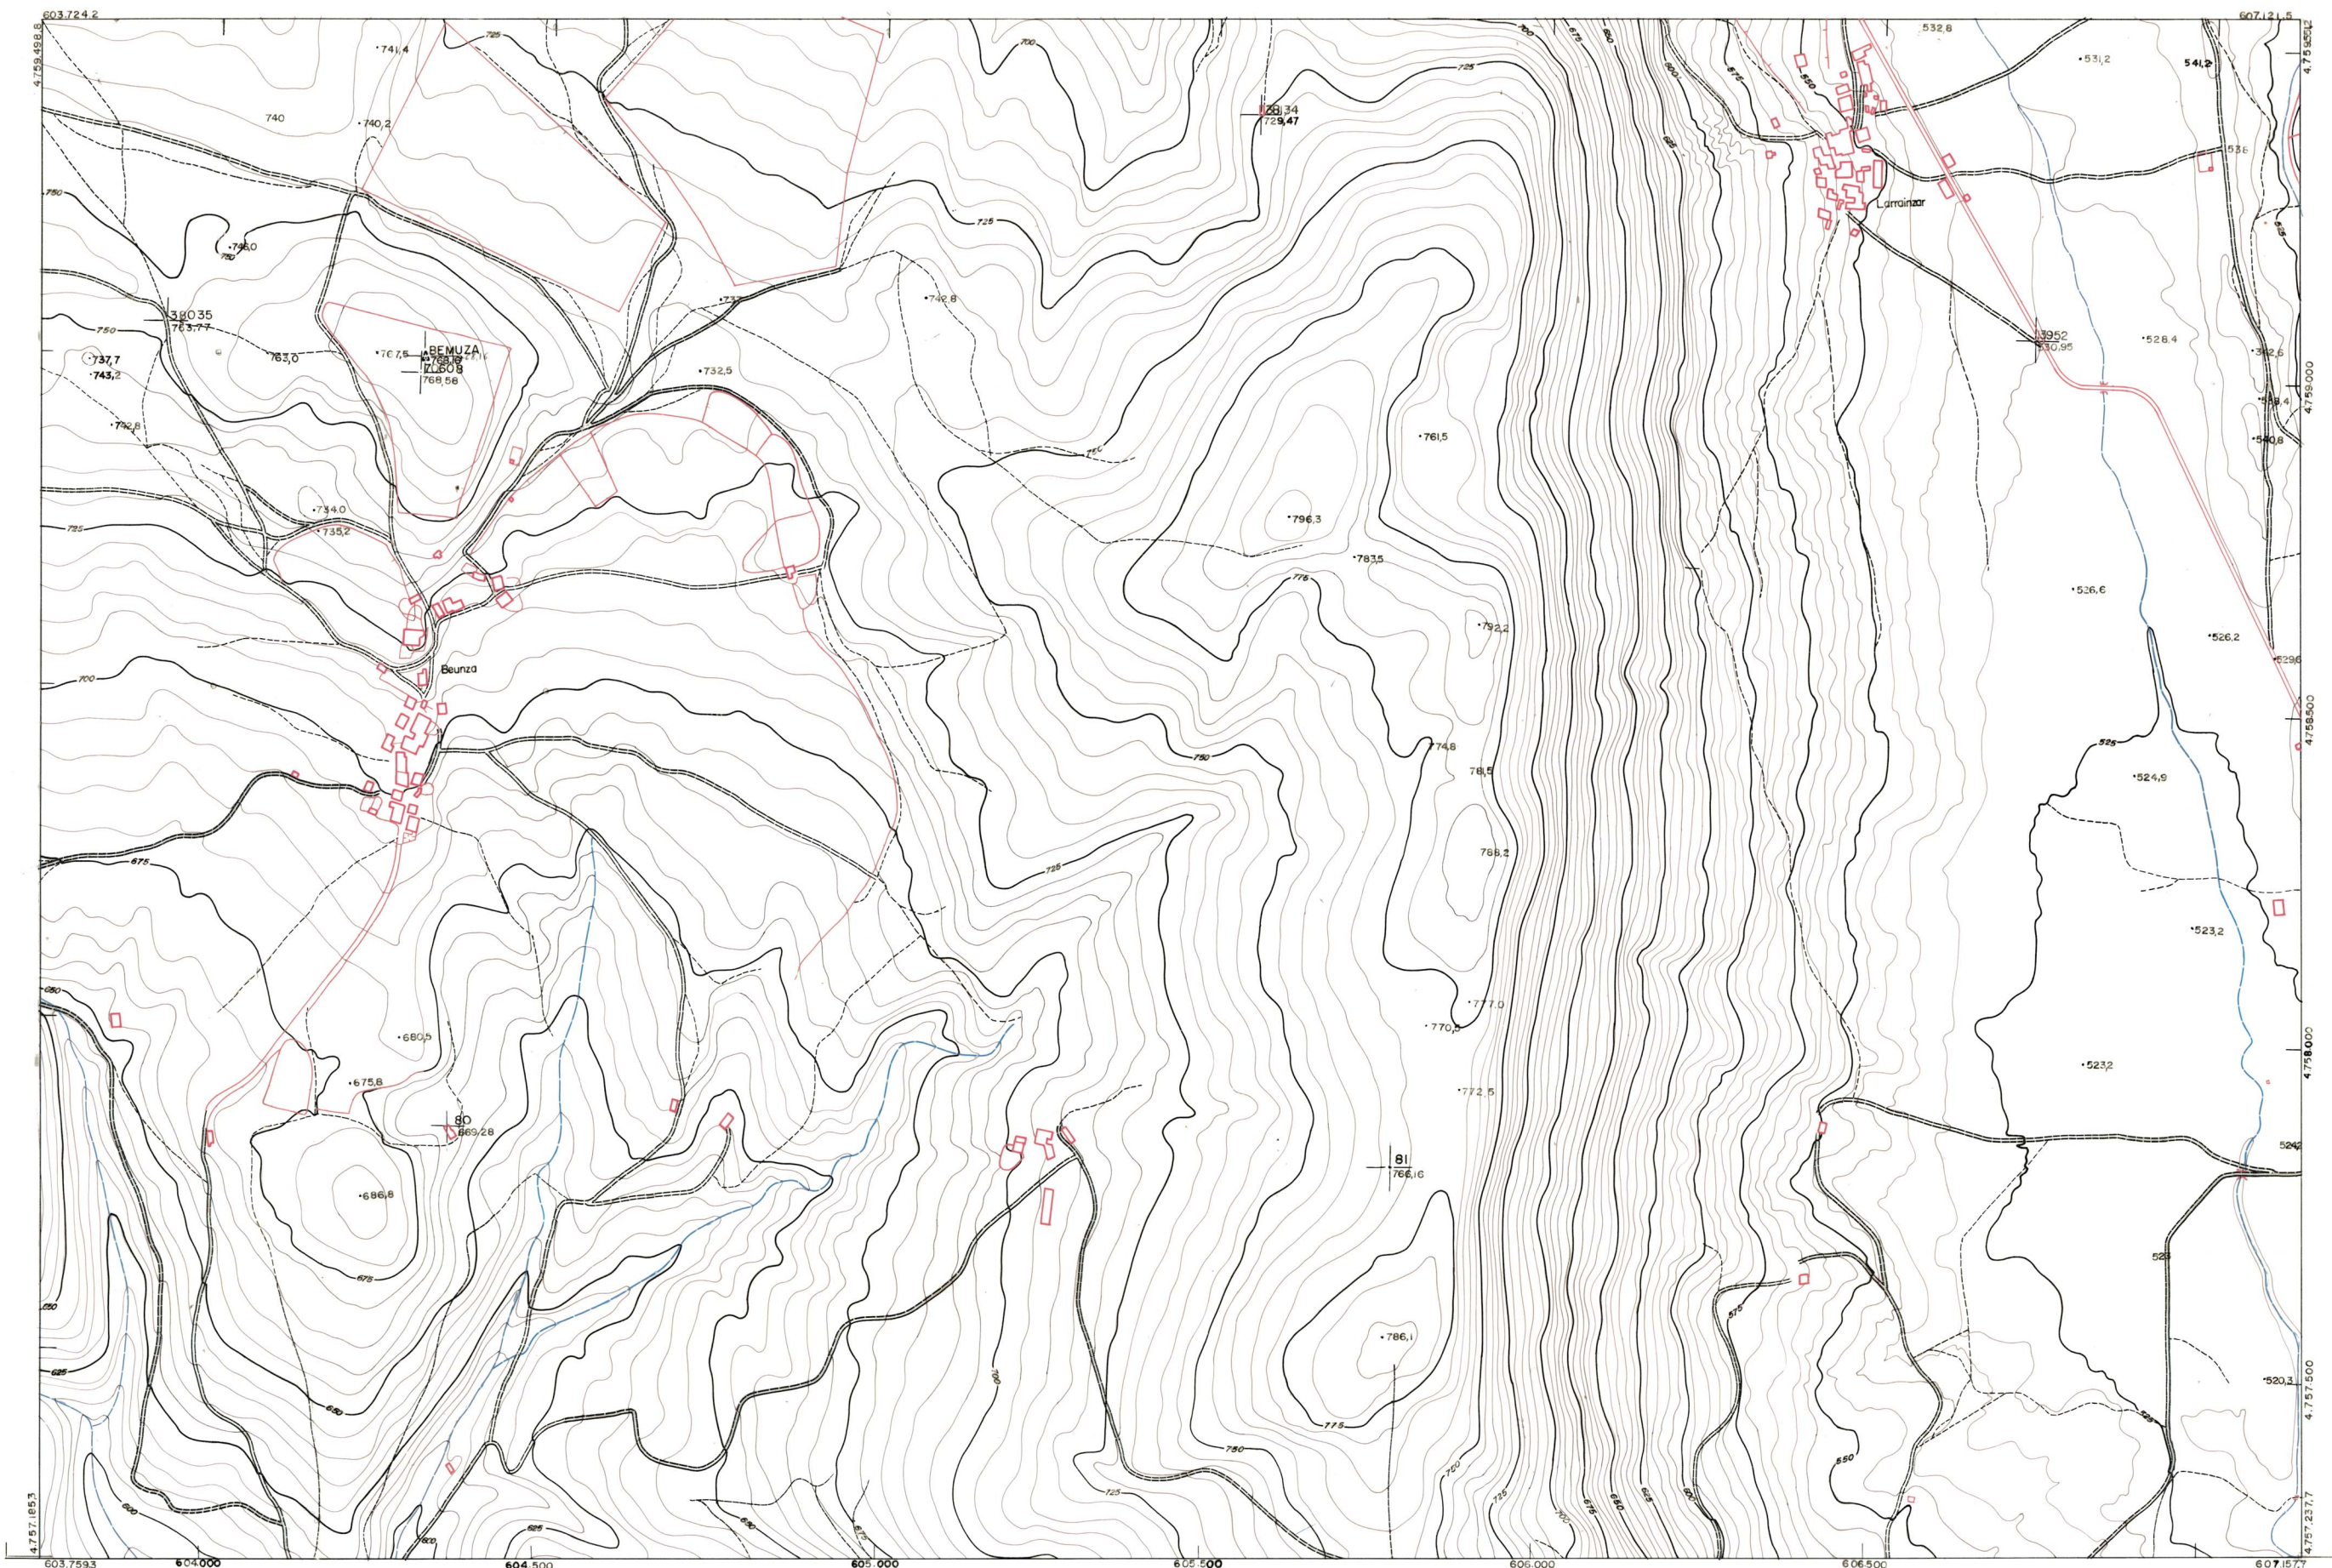

DIPUTACION  
FORAL  
DE  
NAVARRA

1:50.000	1:5.000
115	(2-4)

115 (1-3)	115 (1-4)	115 (1-5)
115 (2-3)	115 (2-4)	115 (2-5)
115 (3-3)	115 (3-4)	115 (3-5)

1:5.000		115 (2-4)		TAMANO	
		SECCION		DEVIOLUC	
FECHA	COPIAS	FECHA	COPIAS	DESTINO	DEVIOLUC

**PLANO TOPOGRAFICO DE NAVARRA**  
 ESCALA 1:5.000  
 EQUIDISTANCIA 5 M.  
 PROYECCION U.T.M.  
 Altitudes referidas al nivel medio del mar en Alicante

Trabajos geodésicos efectuados por el I.G.C.  
 Volado, restituído y dibujado por T.F.A., S.A.  
 Trabajos complementarios y control: Dirección  
 de O. Públicas - S. Cartográfico de Navarra.

Fecha del vuelo  
 26-9-70  
 Fecha del plano