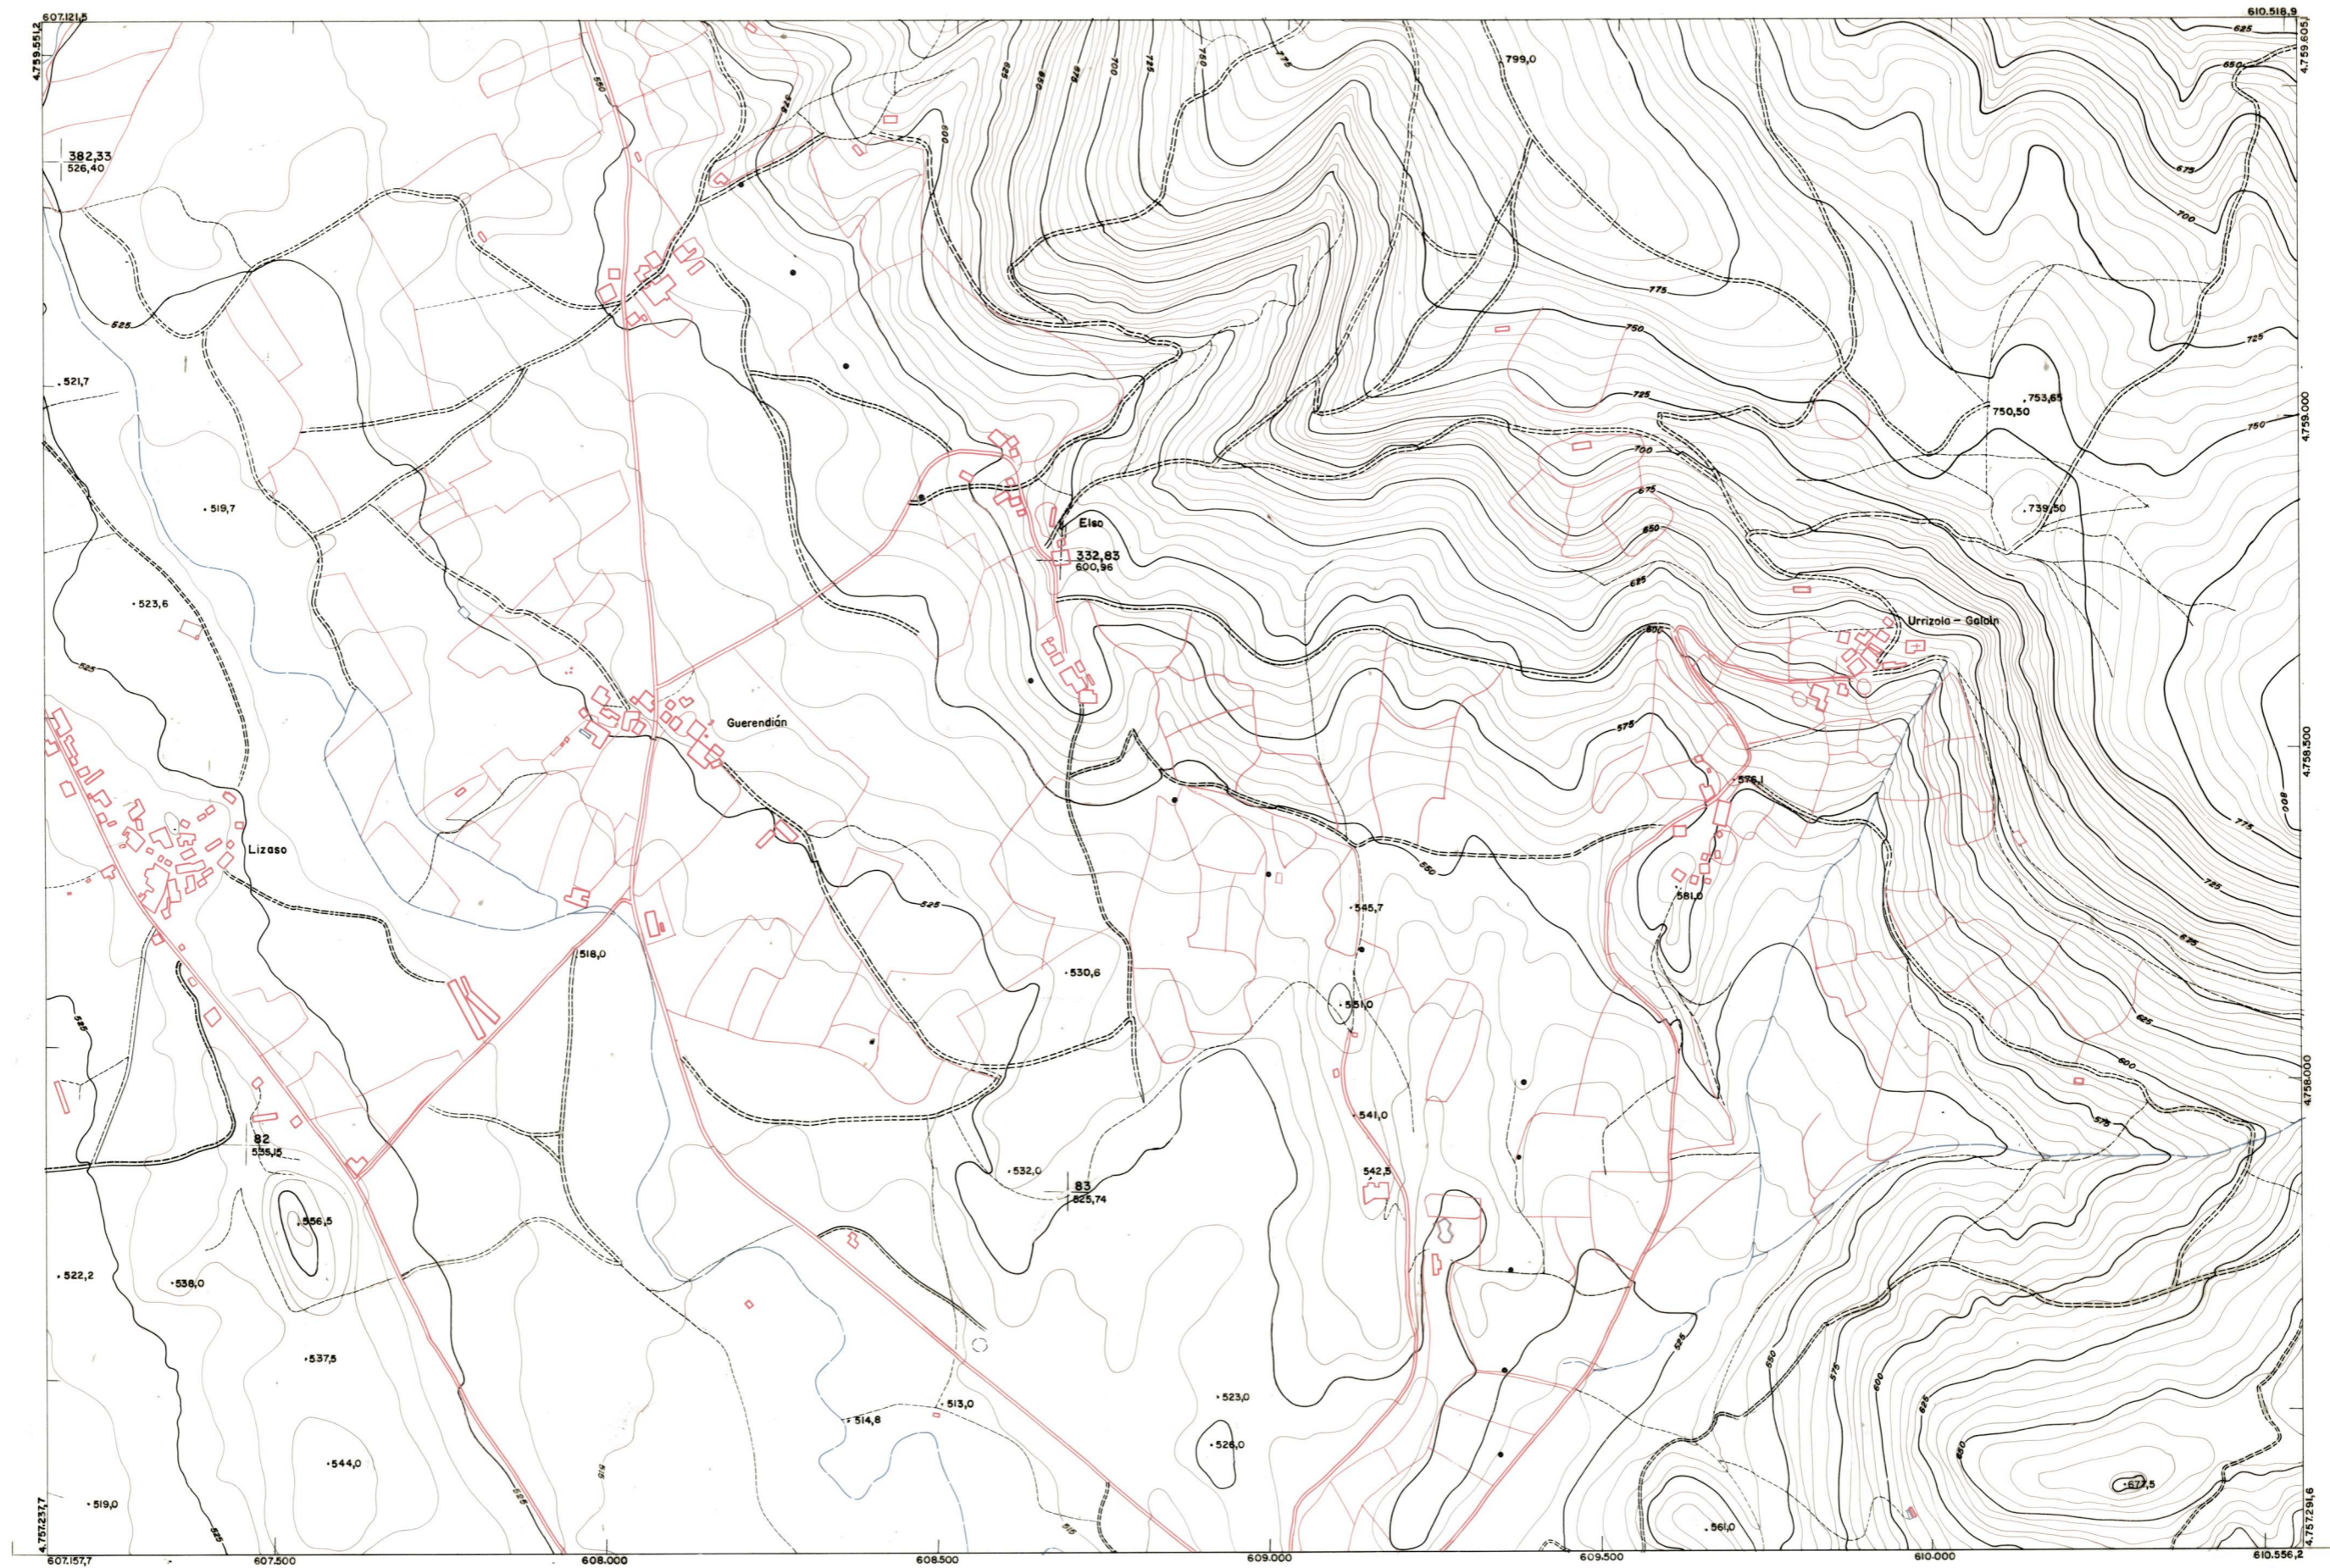

DIPUTACION
FORAL
DE
NAVARRA

1:50.000	1:5.000	
115	(2-5)	

115(1-4)	115(1-5)	115(1-6)
115(2-4)	115(2-5)	115(2-6)
115(3-4)	115(3-5)	115(3-6)

PLANO TOPOGRAFICO DE NAVARRA ESCALA 1:5.000 EQUIDISTANCIA 5 M. PROYECCION U.T.M. Altitudes referidas al nivel medio del mar en Alicante	Trabajos geodésicos efectuados por el I.G.C.	Fecha del vuelo
	Volado, restituído y dibujado por T.F.A. S.A.	26-9-70
	Trabajos complementarios y control: Dirección de O. Públicos - S. Cartográfico de Navarra.	Fecha del plano

115 (2-5)

1:5.000		115(2-5)		FECHA	COPIAS	FECHA	COPIAS
				FECHA	COPIAS	FECHA	COPIAS
DESTINO		DESTINO		FECHA	COPIAS	FECHA	COPIAS
SALIDA		SALIDA		FECHA	COPIAS	FECHA	COPIAS
DE VOLUC		DE VOLUC		FECHA	COPIAS	FECHA	COPIAS
TAMANO		TAMANO		FECHA	COPIAS	FECHA	COPIAS