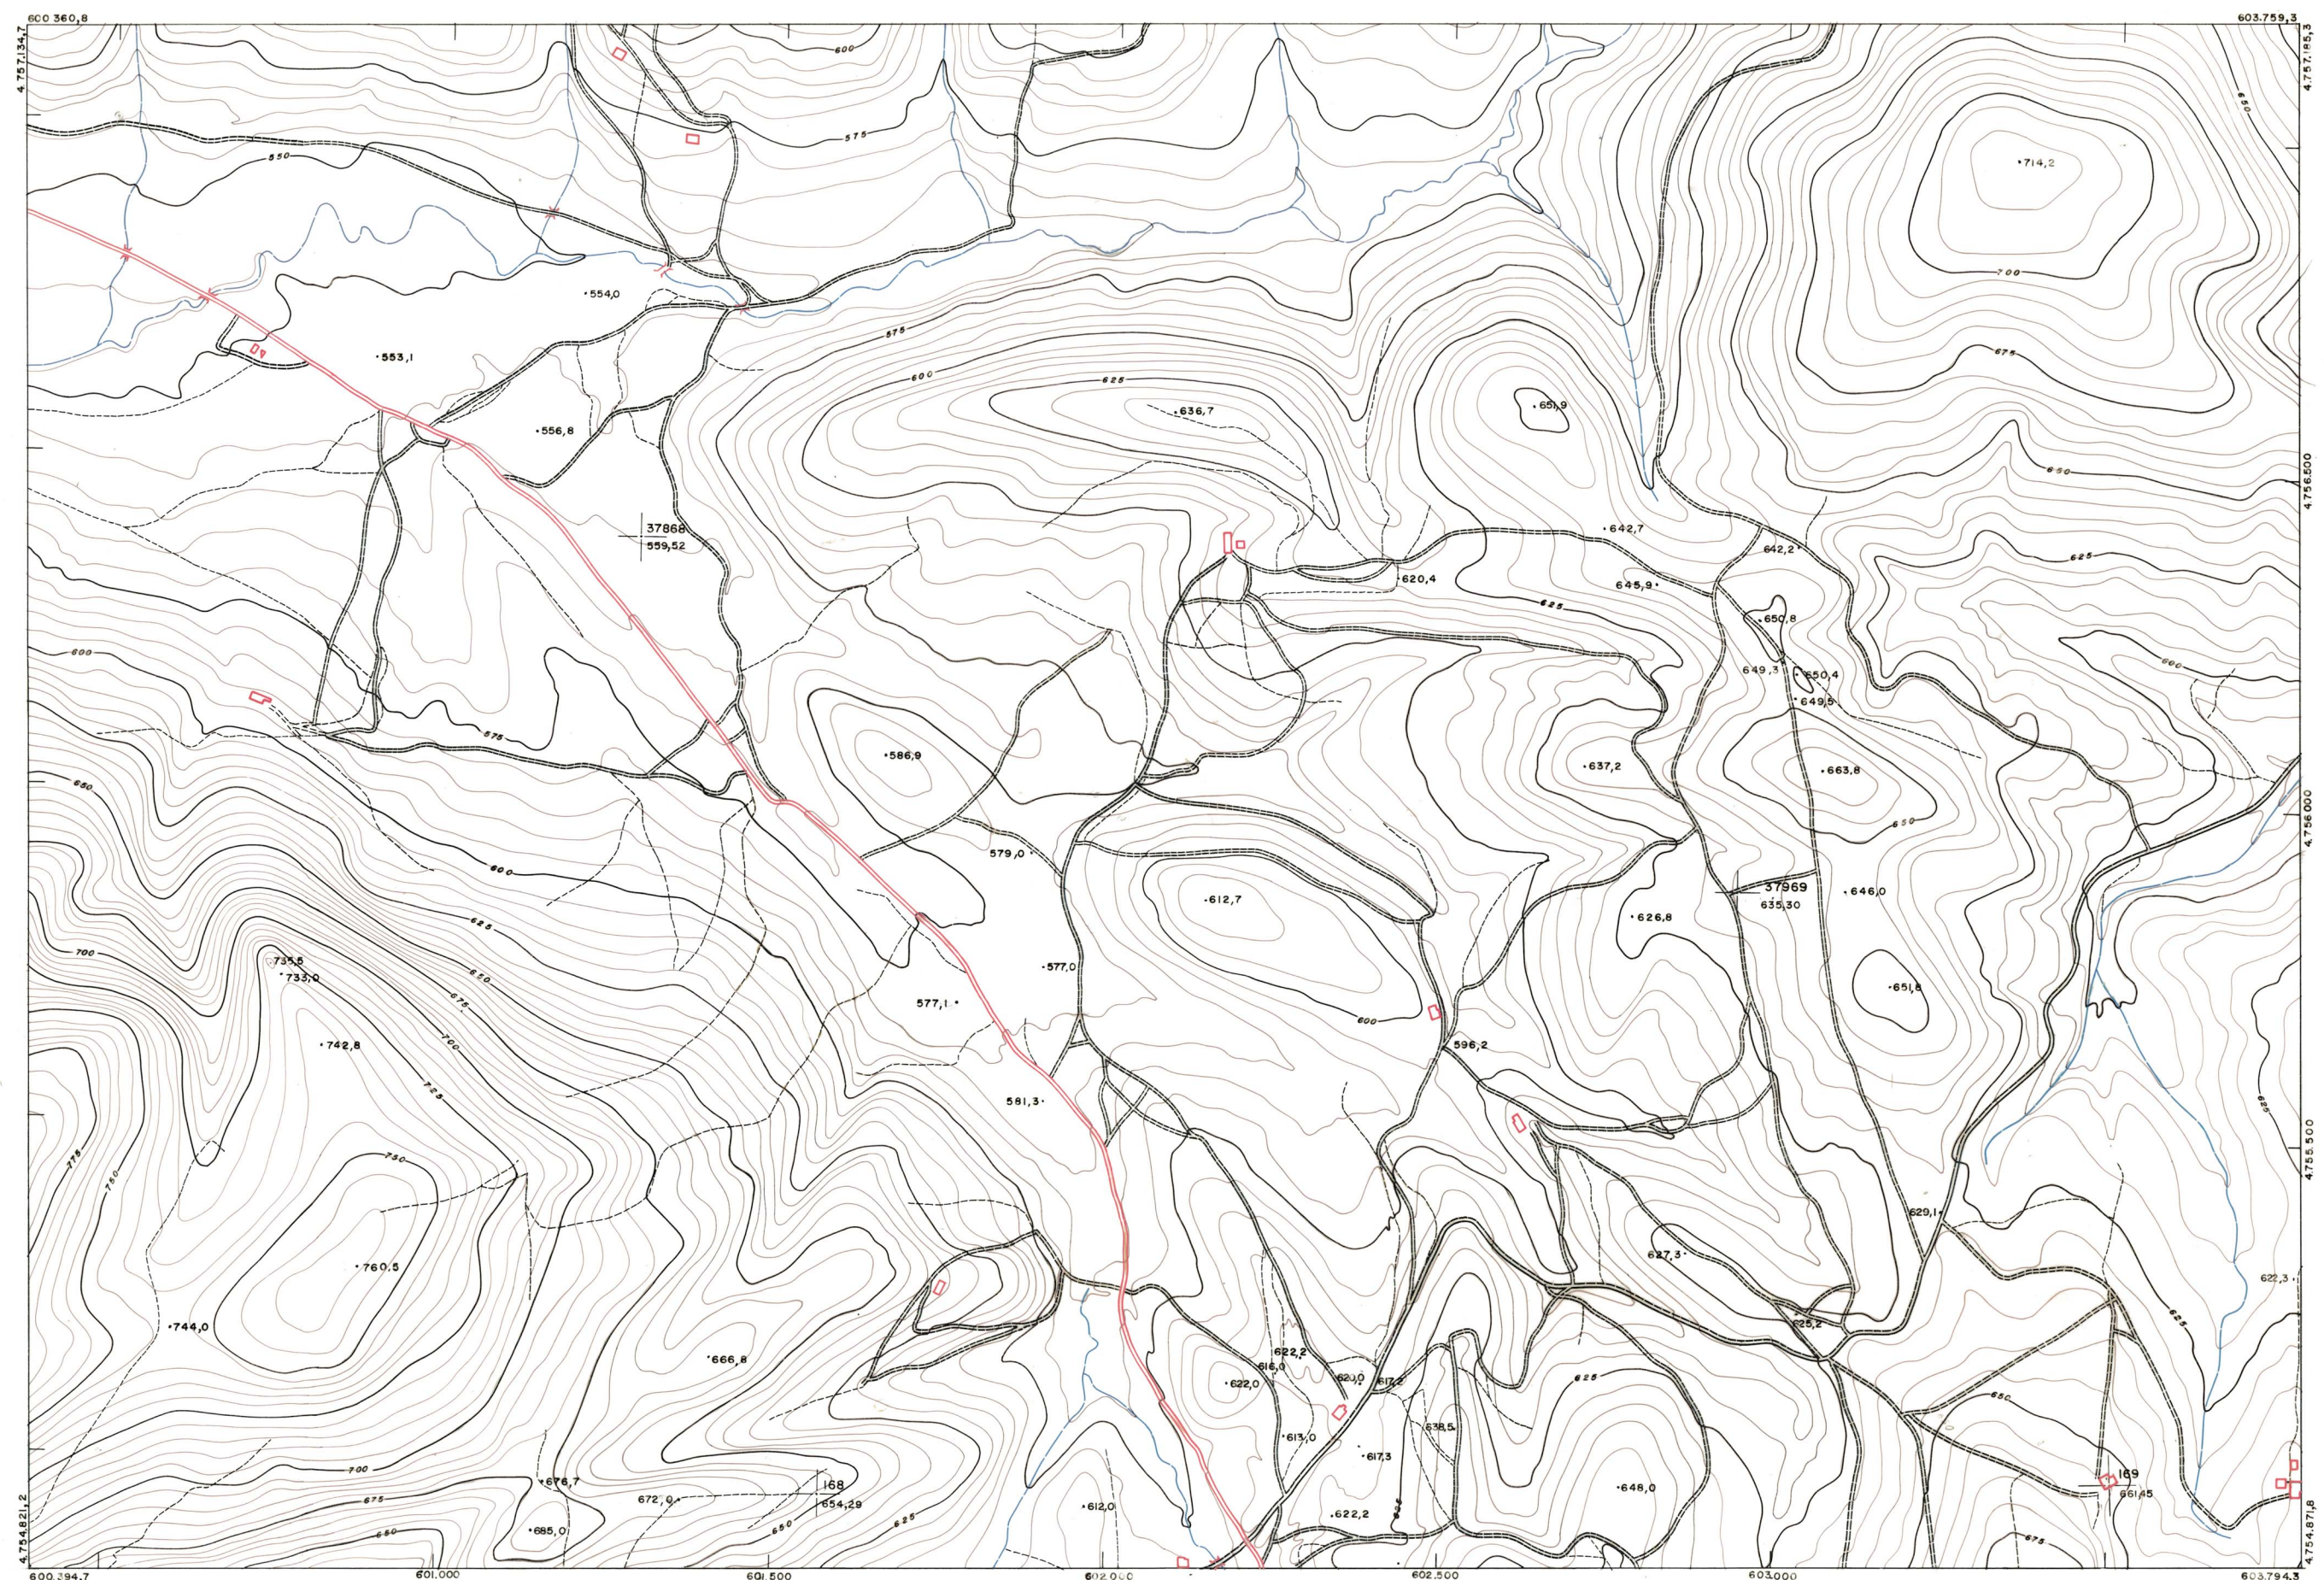

DIPUTACION  
FORAL  
DE  
NAVARRA

1:50.000	1:5.000	
<b>115</b>	<b>(3-3)</b>	

115 (2-2)	115 (2-3)	115 (2-4)
115 (3-2)	115 (3-3)	115 (3-4)
115 (4-2)	115 (4-3)	115 (4-4)

**1:5.000**

FECHA	COPIAS	FECHA	COPIAS	SALIDA	DESTINO	DEVOLUCION	SALIDA	DESTINO	DEVOLUCION	TAMANO	SECCION

**115(3-3)**

<b>PLANO TOPOGRAFICO DE NAVARRA</b>	Trabajos geodésicos efectuados por el I.G.C. Volado, restituido y dibujado por T.F.A, S.A.	Fecha del vuelo 26-9-70
ESCALA 1:5.000	Trabajos complementarios y control: Dirección de O. Públicas - S. Cartográfico de Navarra.	Fecha del plano
EQUIDISTANCIA 5 M.		
PROYECCION U.T.M.		
Altitudes referidas al nivel medio del mar en Alicante		