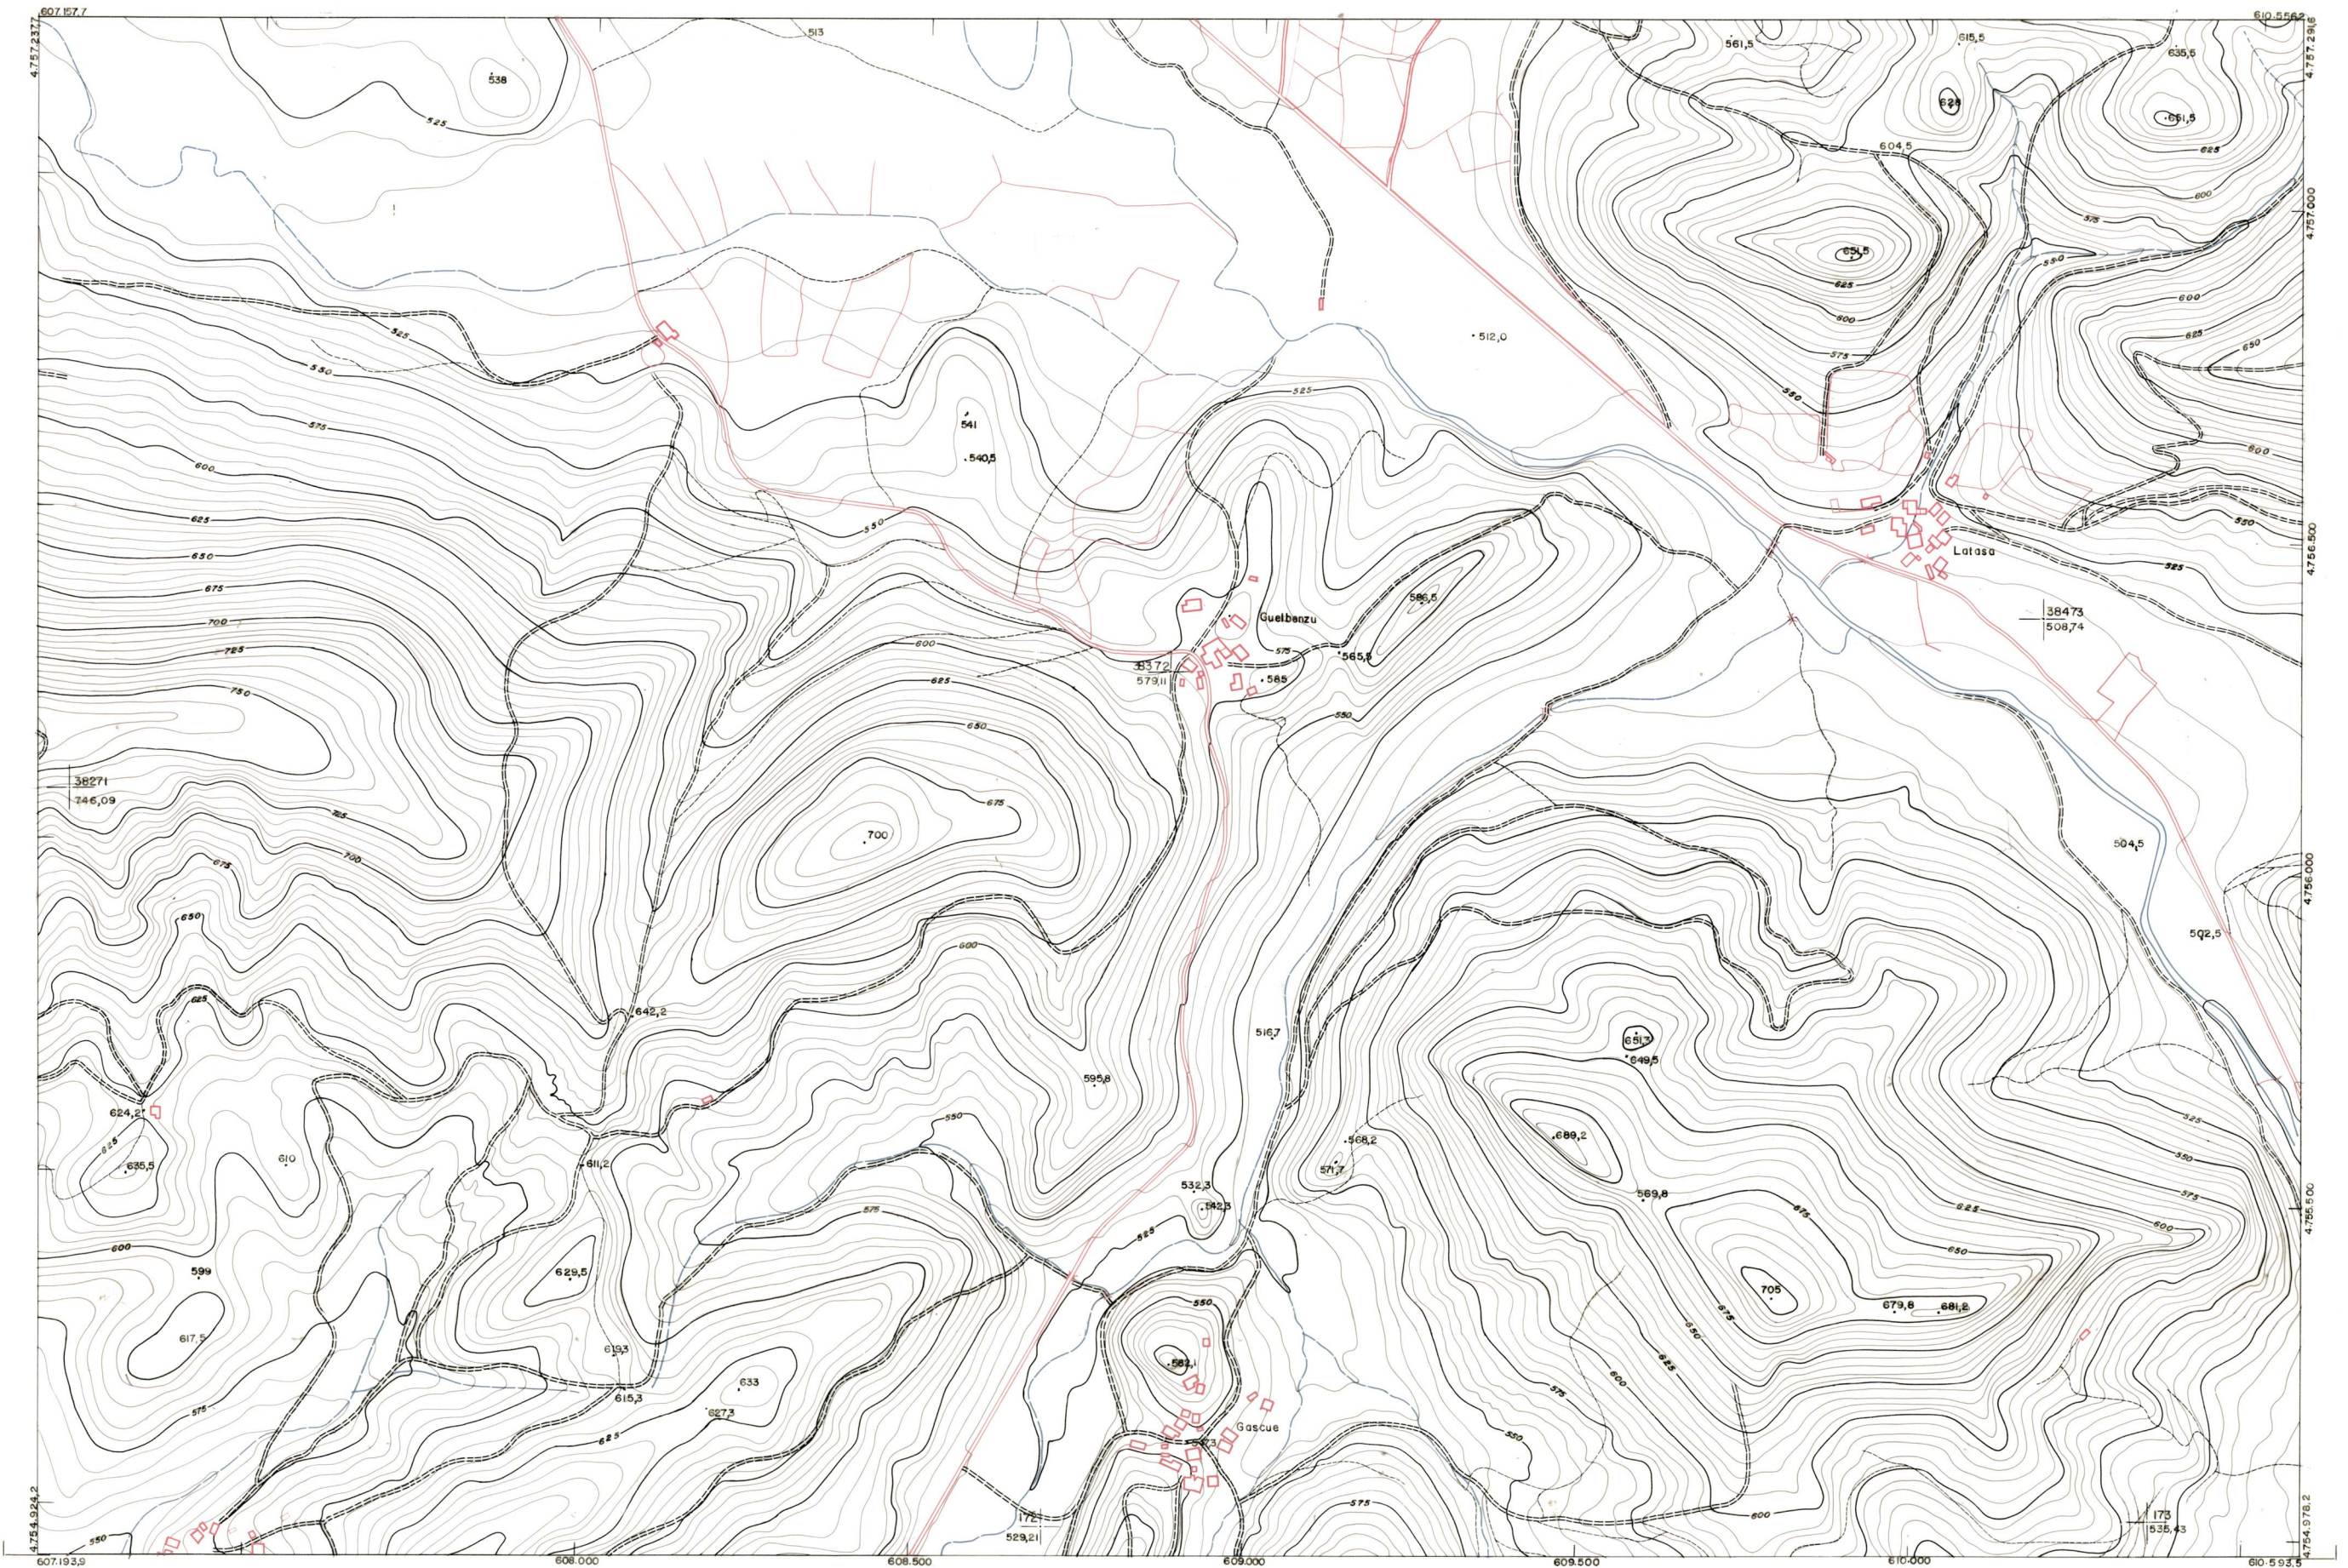

DIPUTACION  
FORAL  
DE  
NAVARRA

1:50.000 1:5.000  
**115 (3-5)**

115(2-4)	115(2-5)	115(2-6)
115(3-4)	115(3-5)	115(3-6)
115(4-4)	115(4-5)	115(4-6)

<b>1:5.000</b>		<b>115(3-5)</b>					
		FECHA	EDICION	FECHA	EDICION	FECHA	EDICION
FECHA	EDICION	FECHA	EDICION	FECHA	EDICION	FECHA	EDICION
FECHA	EDICION	FECHA	EDICION	FECHA	EDICION	FECHA	EDICION
FECHA	EDICION	FECHA	EDICION	FECHA	EDICION	FECHA	EDICION
FECHA	EDICION	FECHA	EDICION	FECHA	EDICION	FECHA	EDICION

<b>PLANO TOPOGRAFICO DE NAVARRA</b>	Trabajos geodésicos efectuados por el I.G.C.	Fecha del vuelo
ESCALA 1:5.000	Volado, restituido y dibujado por T.F.A. S.A.	<b>26-9-70</b>
EQUIDISTANCIA 5M.	Trabajos complementarios y control: Dirección	Fecha del plano
PROYECCION U.T.M.	de O. Públicas - S. Cartográfico de Navarra.	
Altitudes referidas al nivel medio del mar en Alicante		

**115(3-5)**