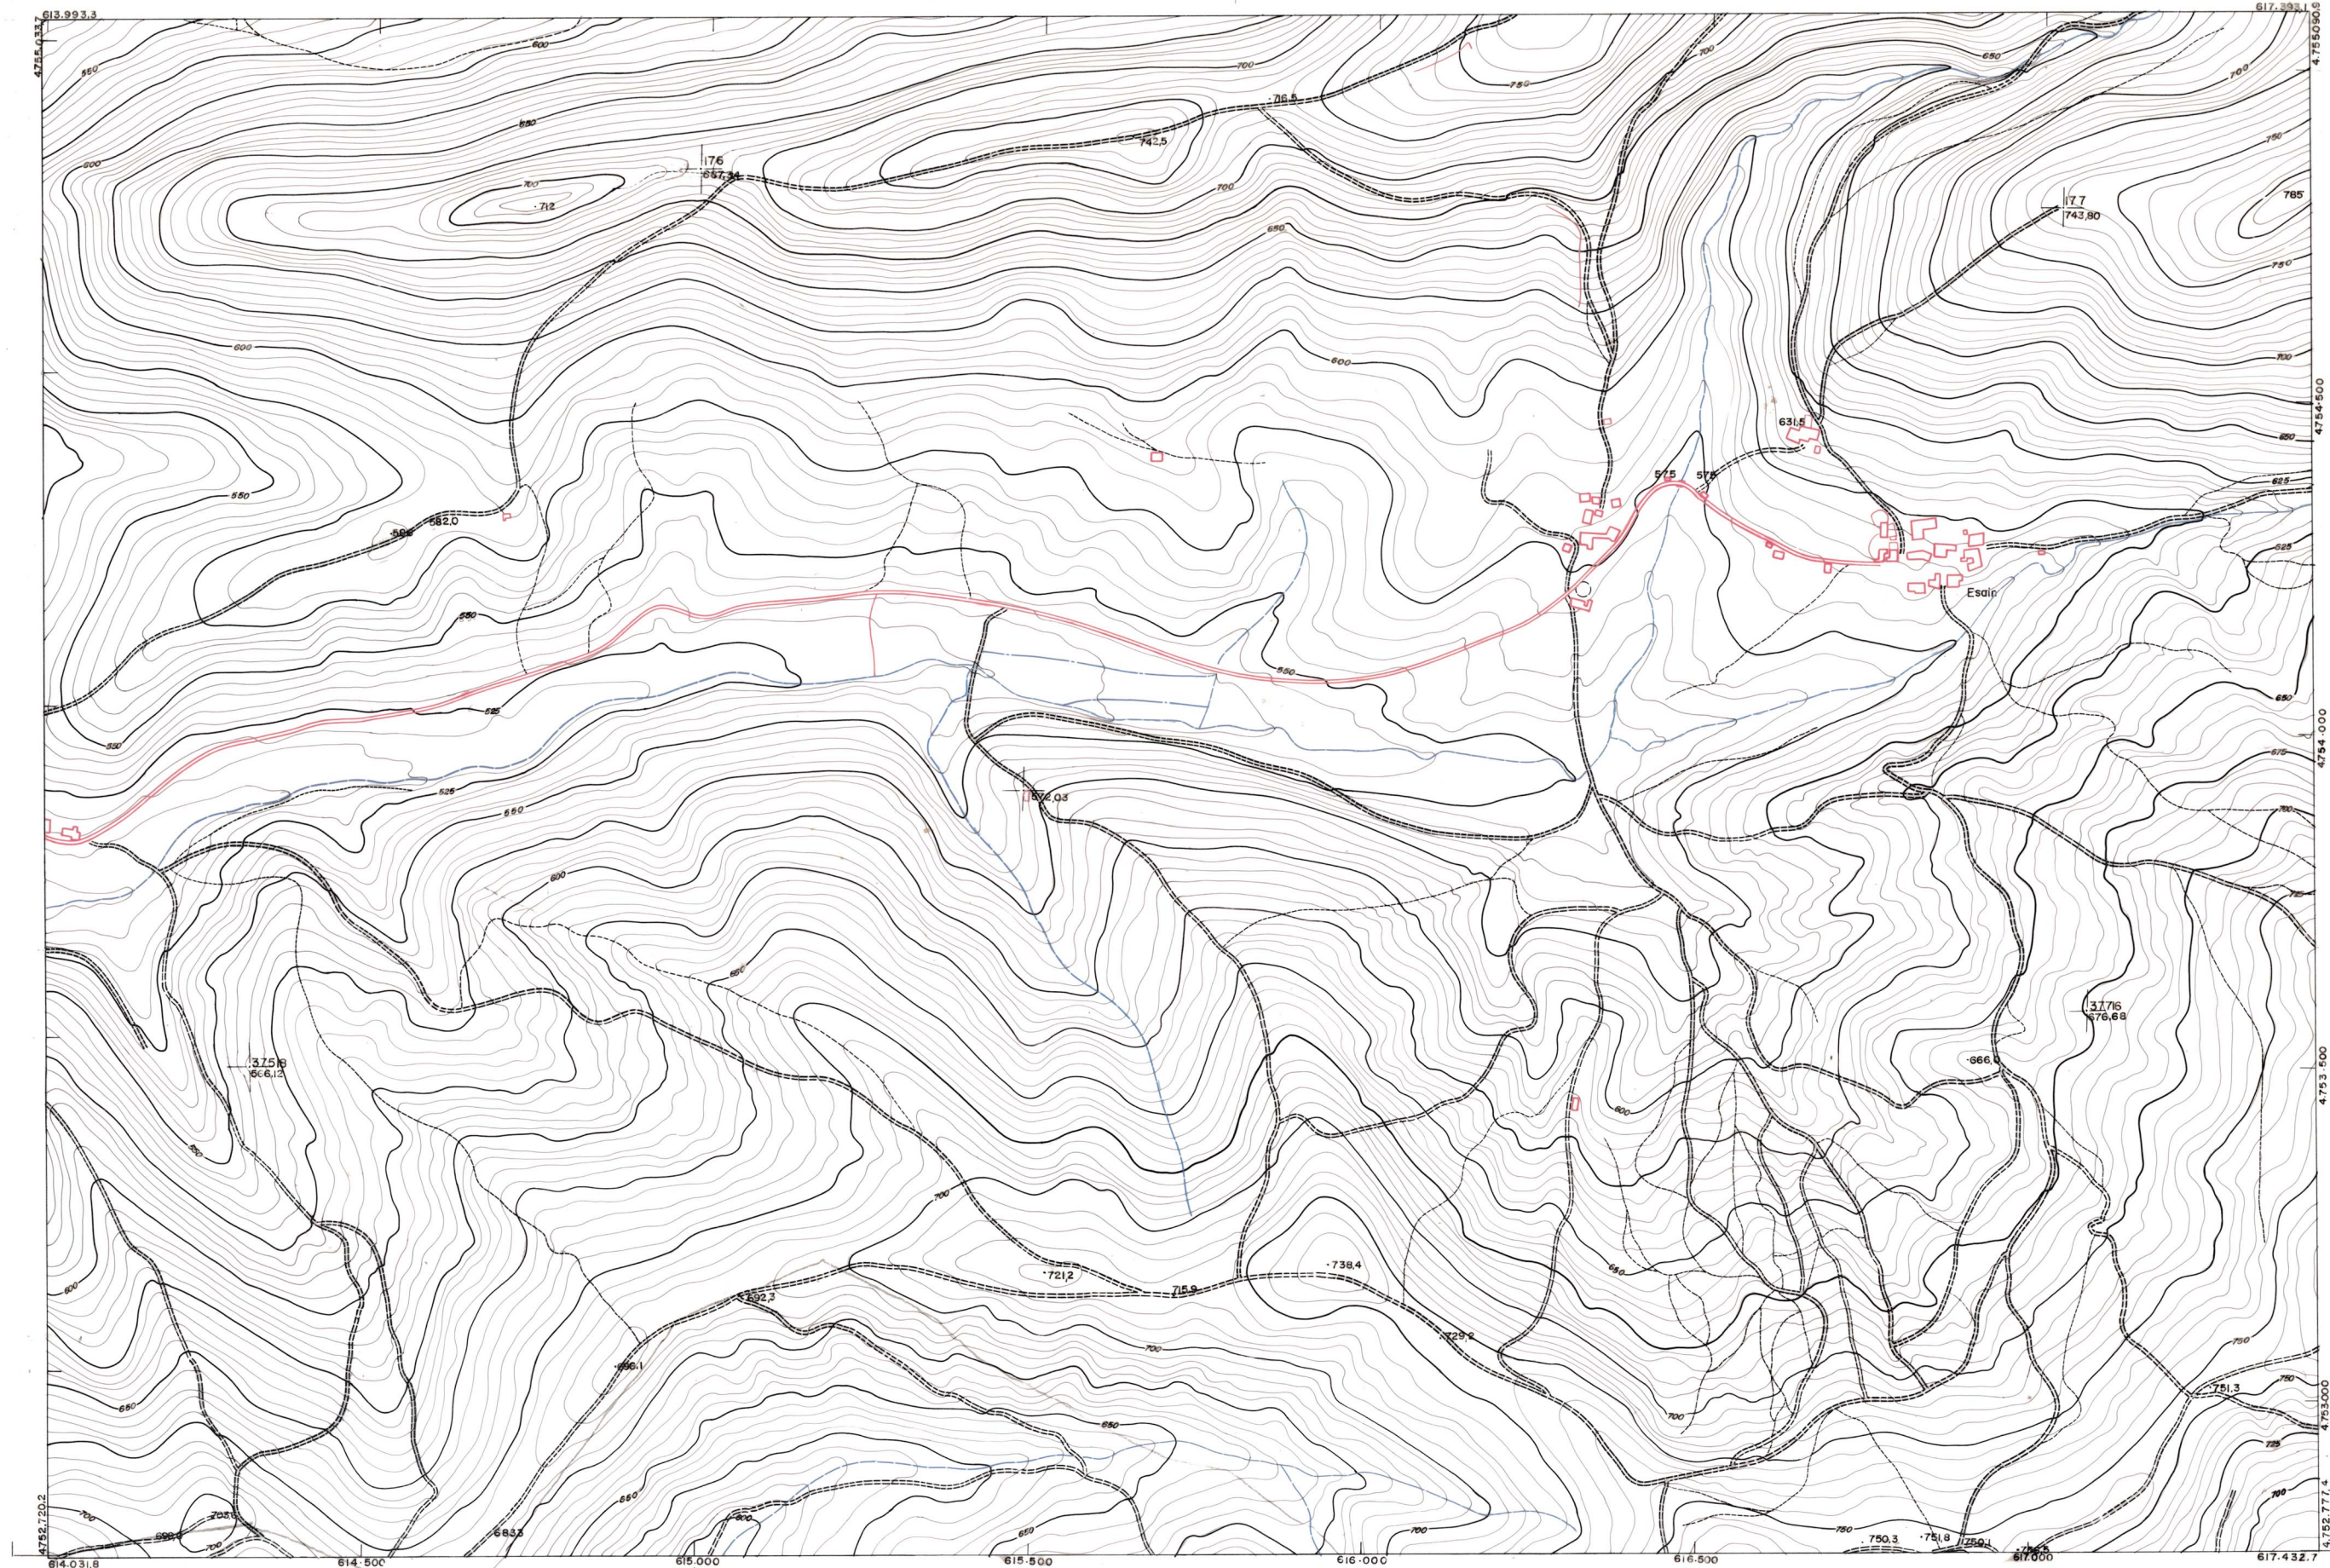

DIPUTACION FORAL DE NAVARRA

1:50.000 1:5.000  
115 (4-7)

115 (3-6)	115 (3-7)	115 (3-8)
115 (4-6)	115 (4-7)	115 (4-8)
115 (5-6)	115 (5-7)	115 (5-8)

1:5.000

115 (4-7)

FECHA	COPIAS	FECHA	COPIAS	FECHA	COPIAS	FECHA	COPIAS

PLANO TOPOGRAFICO DE NAVARRA		Trabajos geodésicos efectuados por el I.G.C. Volado, restituido y dibujado por T.F.A. S.A.		Fecha del vuelo 26 - 9 - 70	
ESCALA 1:5.000		Trabajos complementarios y control: Dirección de O. Públicas - S. Cartográfico de Navarra.		Fecha del plano	
EQUIDISTANCIA 5M.					
PROYECCION U.T.M.					
Altitudes referidas al nivel medio del mar en Alicante					