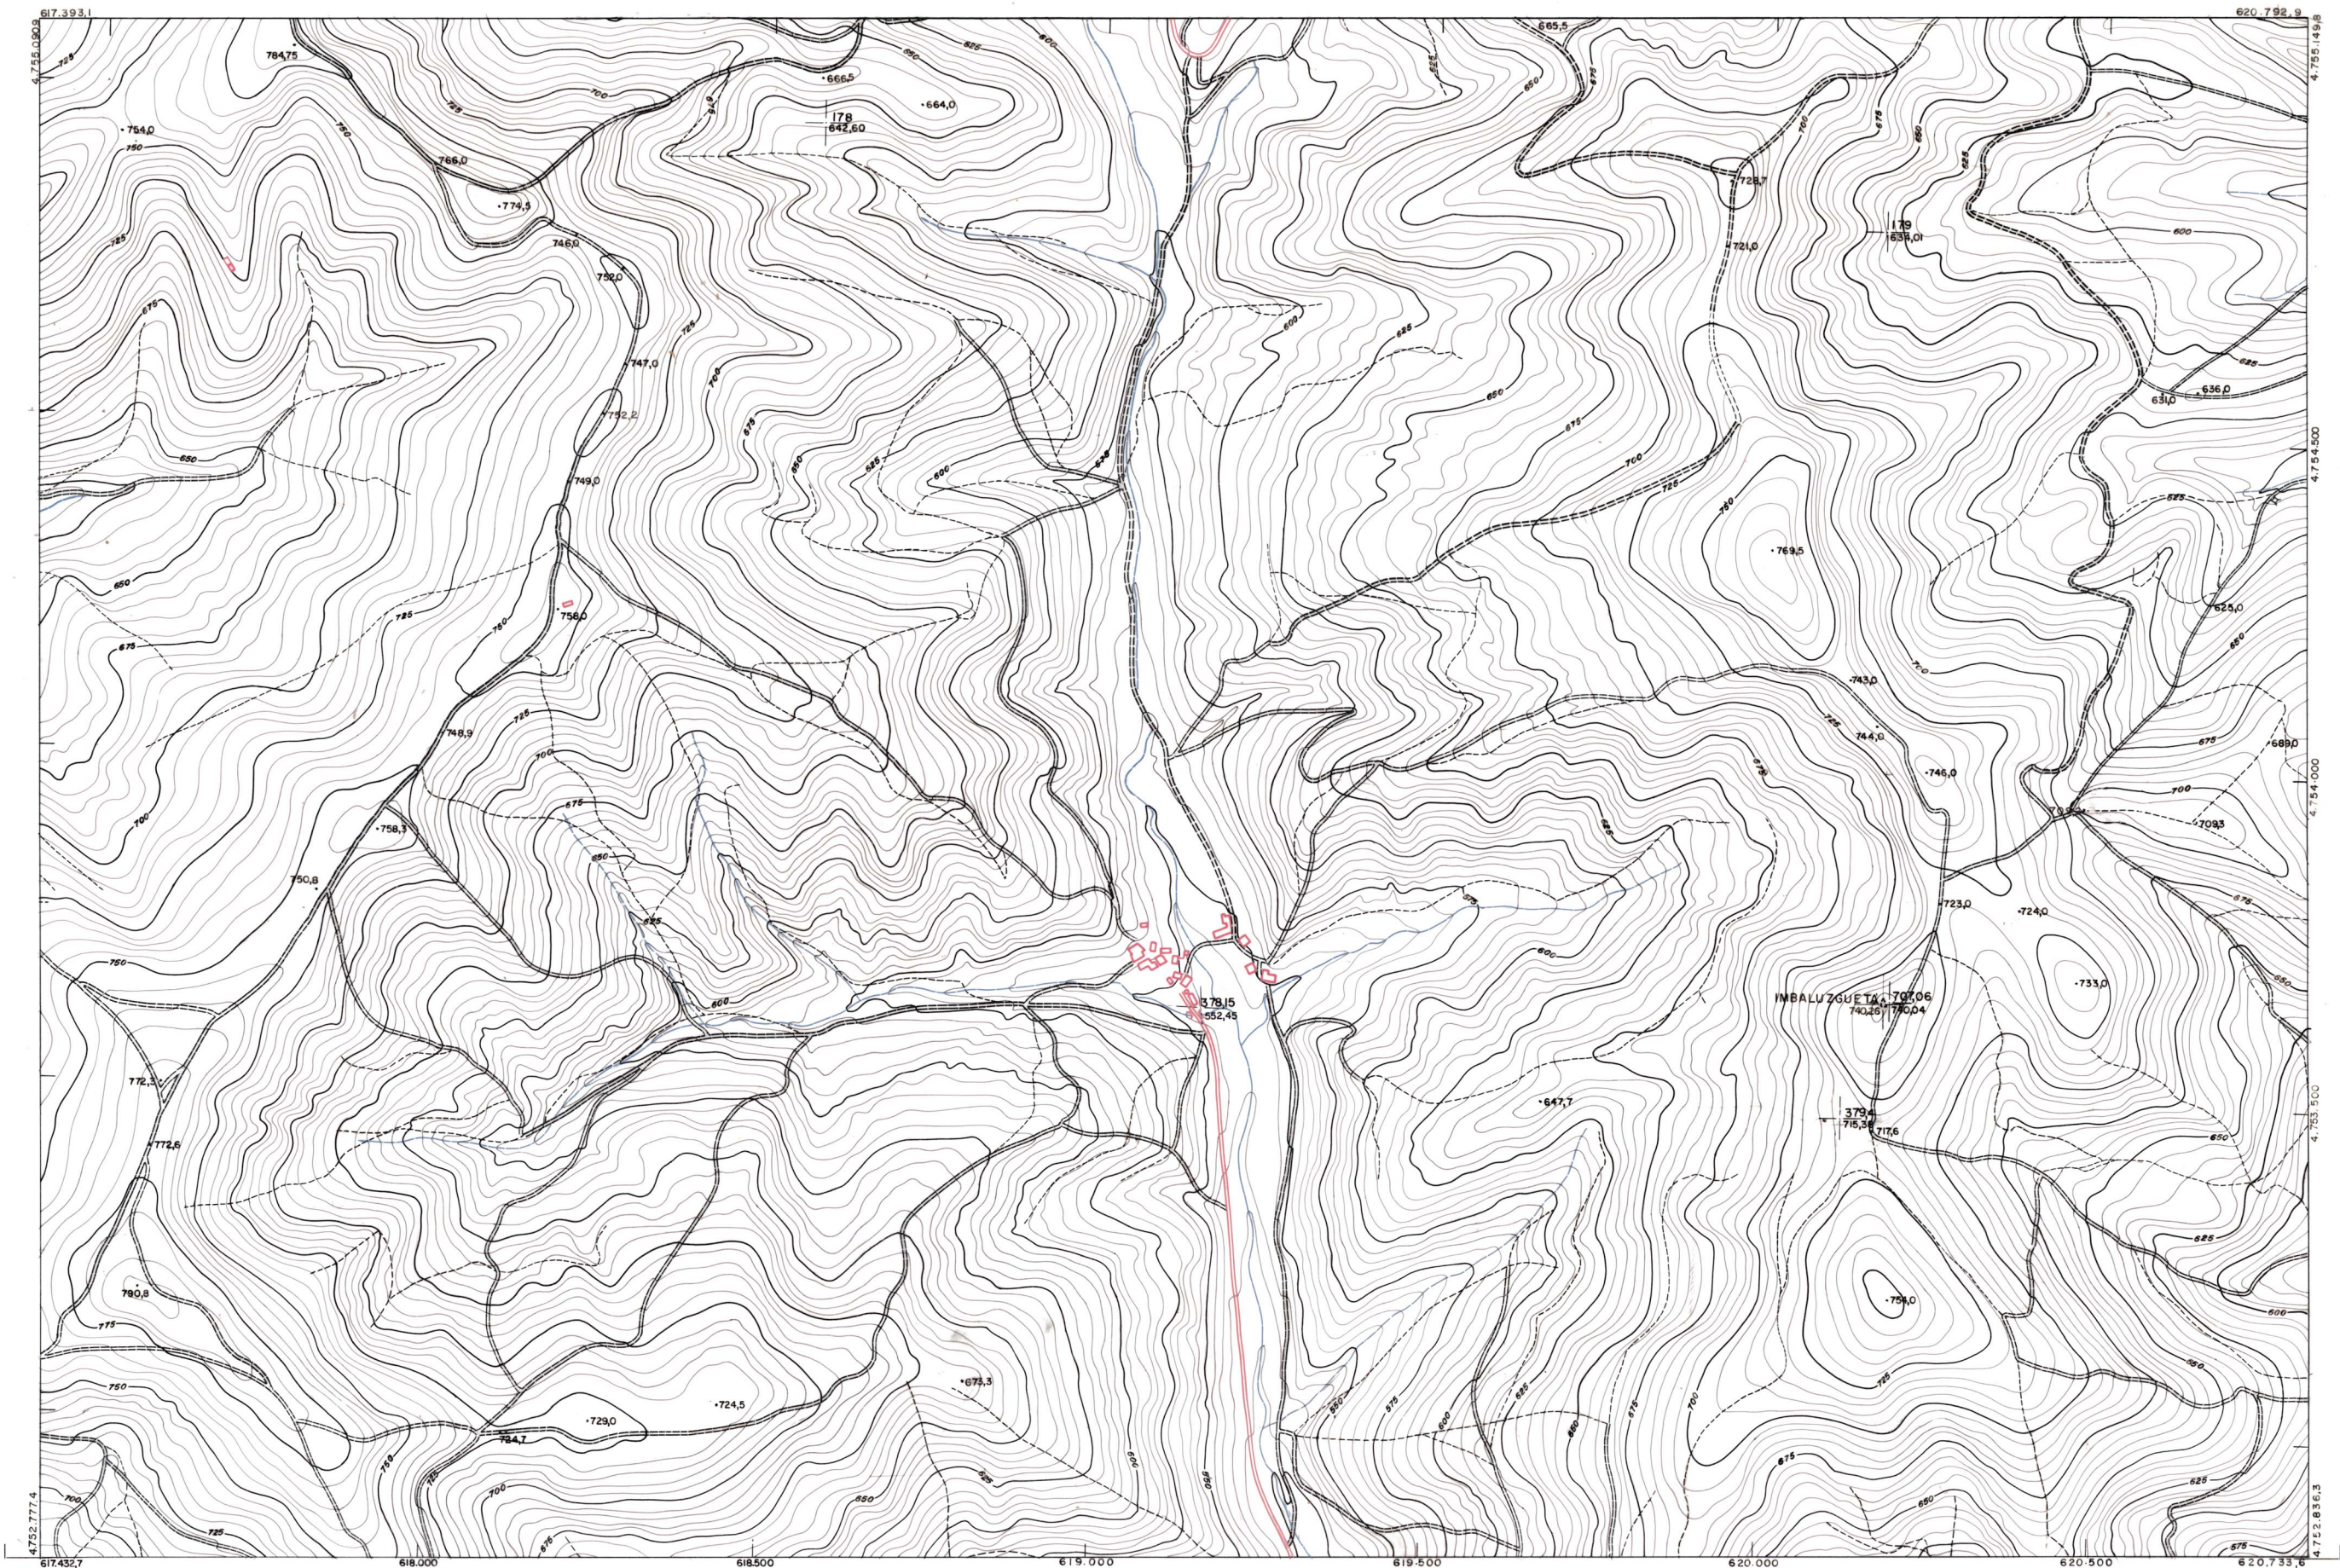

DIPUTACION  
FORAL  
DE  
NAVARRA

1:50.000	1:5.000	
115	(4-8)	

115(3-7)	115(3-8)	116(3-1)
115(4-7)	115(4-8)	116(4-1)
115(5-7)	115(5-8)	116(5-1)

<b>PLANO TOPOGRAFICO DE NAVARRA</b>	Trabajos geodésicos efectuados por el I.G.C.	Fecha del vuelo
ESCALA 1:5.000	Volado, restituido y dibujado por T.F.A. S.A.	26-9-70
EQUIDISTANCIA 5 M.	Trabajos complementarios y control: Dirección	Fecha del plano
PROYECCION U.T.M.	de O. Públicos - S. Cartográfico de Navarra.	
Altitudes referidas al nivel medio del mar en Alicante		

115 (4-8)

1:5000		115(4-8)			
		FECHA	COPIAS	FECHA	COPIAS
DESTINO	DEPARTAMENTO	DESTINO	DEPARTAMENTO	DESTINO	DEPARTAMENTO
SALIDA	SECCION	SALIDA	SECCION	SALIDA	SECCION
REVOLUCION	TAMANO	REVOLUCION	TAMANO	REVOLUCION	TAMANO