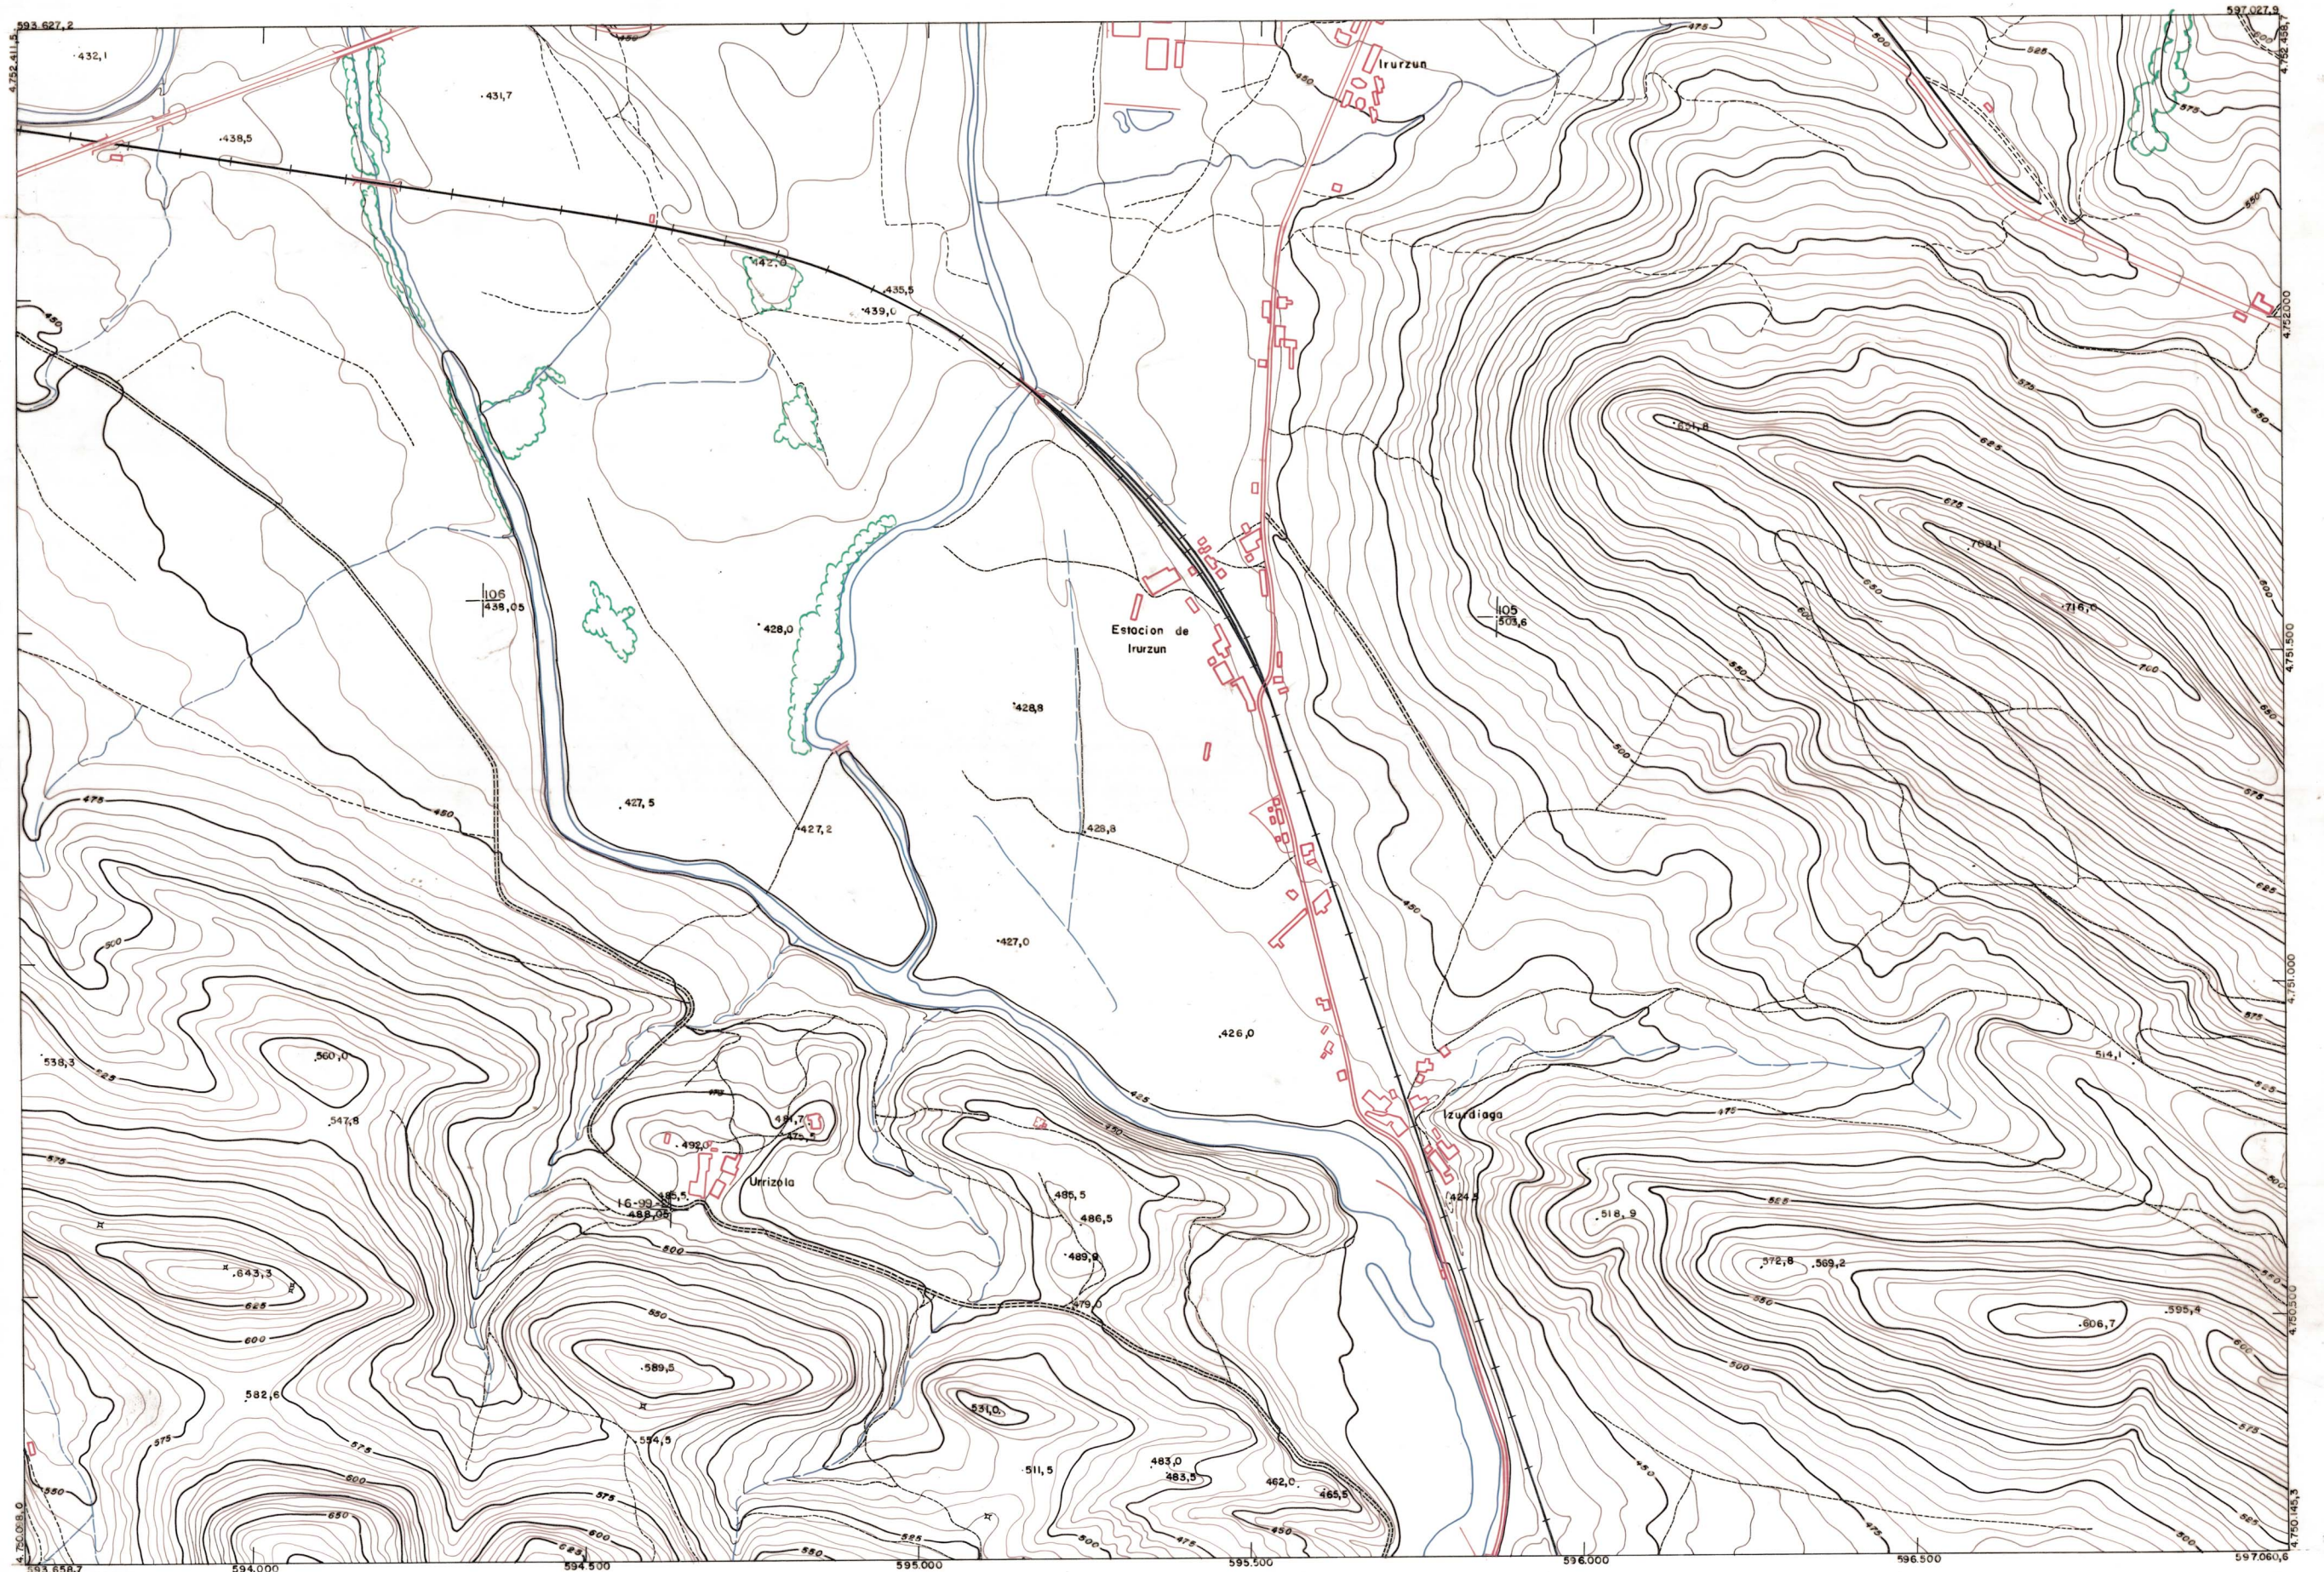

DIPUTACION
FORAL
DE
NAVARRA

1:50.000 1:5.000
115 (5-1)

114(4-8)	115(4-1)	115(4-2)
114(5-8)	115(5-1)	115(5-2)
114(6-8)	115(6-1)	115(6-2)

PLANO TOPOGRAFICO DE NAVARRA
ESCALA 1:5.000
EQUIDISTANCIA 5M.
PROYECCION U.T.M.
Altitudes referidas al nivel medio del mar en Alicante

Trabajos geodésicos efectuados por el I.G.C.
Volado, restituído y dibujado por T.F.A. S.A.
Trabajos complementarios y control: Dirección
de O. Públicas - S. Cartográfico de Navarra.

Fecha del vuelo
26-9-70
Fecha del plano

115 (5-1)

1:5.000

115(5-1)

FECHA	COPIAL	FECHA	COPIAS	SALIDA	DESTINO	DEVOLUC.	SALIDA	DESTINO	DEVOLUC.	SECCION	FAMARO

ESTABLECIMIENTOS NUNAL - INSTITUTO DE NAVARRA