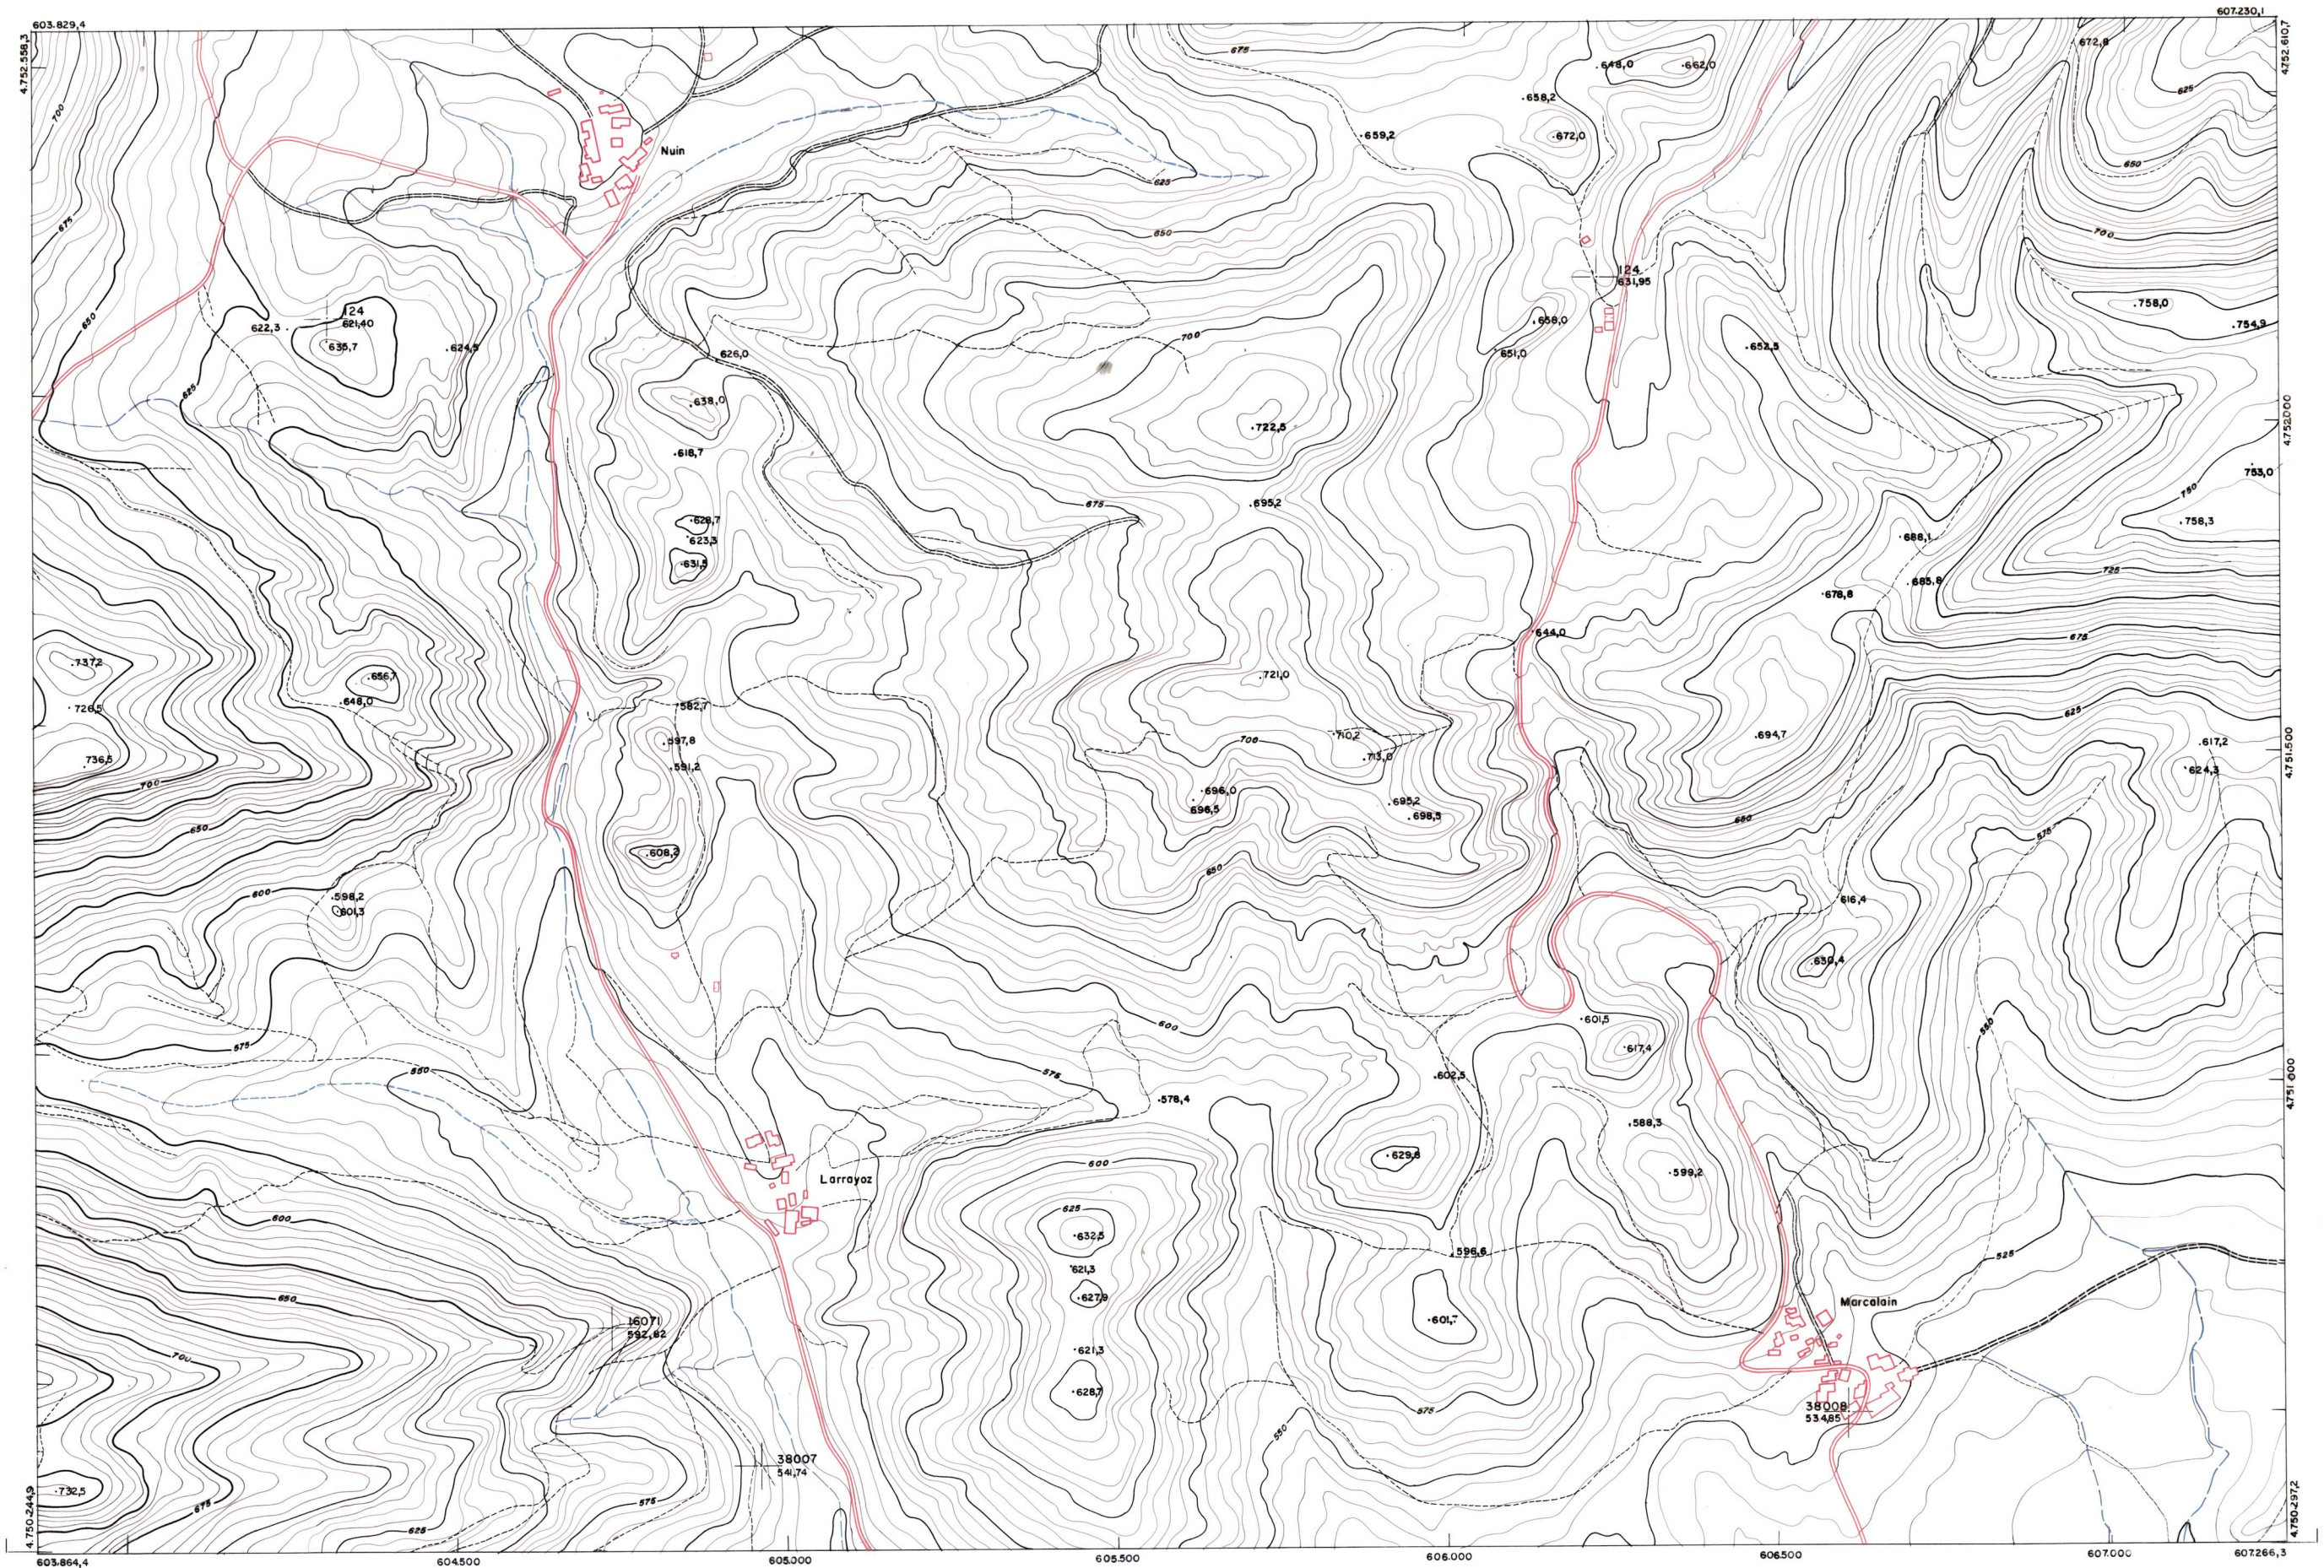

DIPUTACION
FORAL
DE
NAVARRA

1:50.000	1:5.000	
115	(5-4)	

115(4-3)	115(4-4)	115(4-5)
115(5-3)	115(5-4)	115(5-5)
115(6-3)	115(6-4)	115(6-5)

PLANO TOPOGRAFICO DE NAVARRA

ESCALA 1:5.000
EQUIDISTANCIA 5 M.
PROYECCION U.T.M.
Altitudes referidas al nivel medio del mar en Alicante

Trabajos geodésicos efectuados por el I.G.C.
Volado, restituído y dibujado por T.F.A., S.A.
Trabajos complementarios y control: Dirección
de O. Públicas - S. Cartográfico de Navarra.

Fecha del vuelo
26-9-70
Fecha del plano

115(5-4)

115(5-4)		FORMA		SECCION		MATERIAL	
		DEPARTAMENTO	DEPARTAMENTO	DEPARTAMENTO	DEPARTAMENTO	DEPARTAMENTO	DEPARTAMENTO
1:5.000		FECHA	FECHA	FECHA	FECHA	FECHA	FECHA
		COPIAS	COPIAS	COPIAS	COPIAS	COPIAS	COPIAS