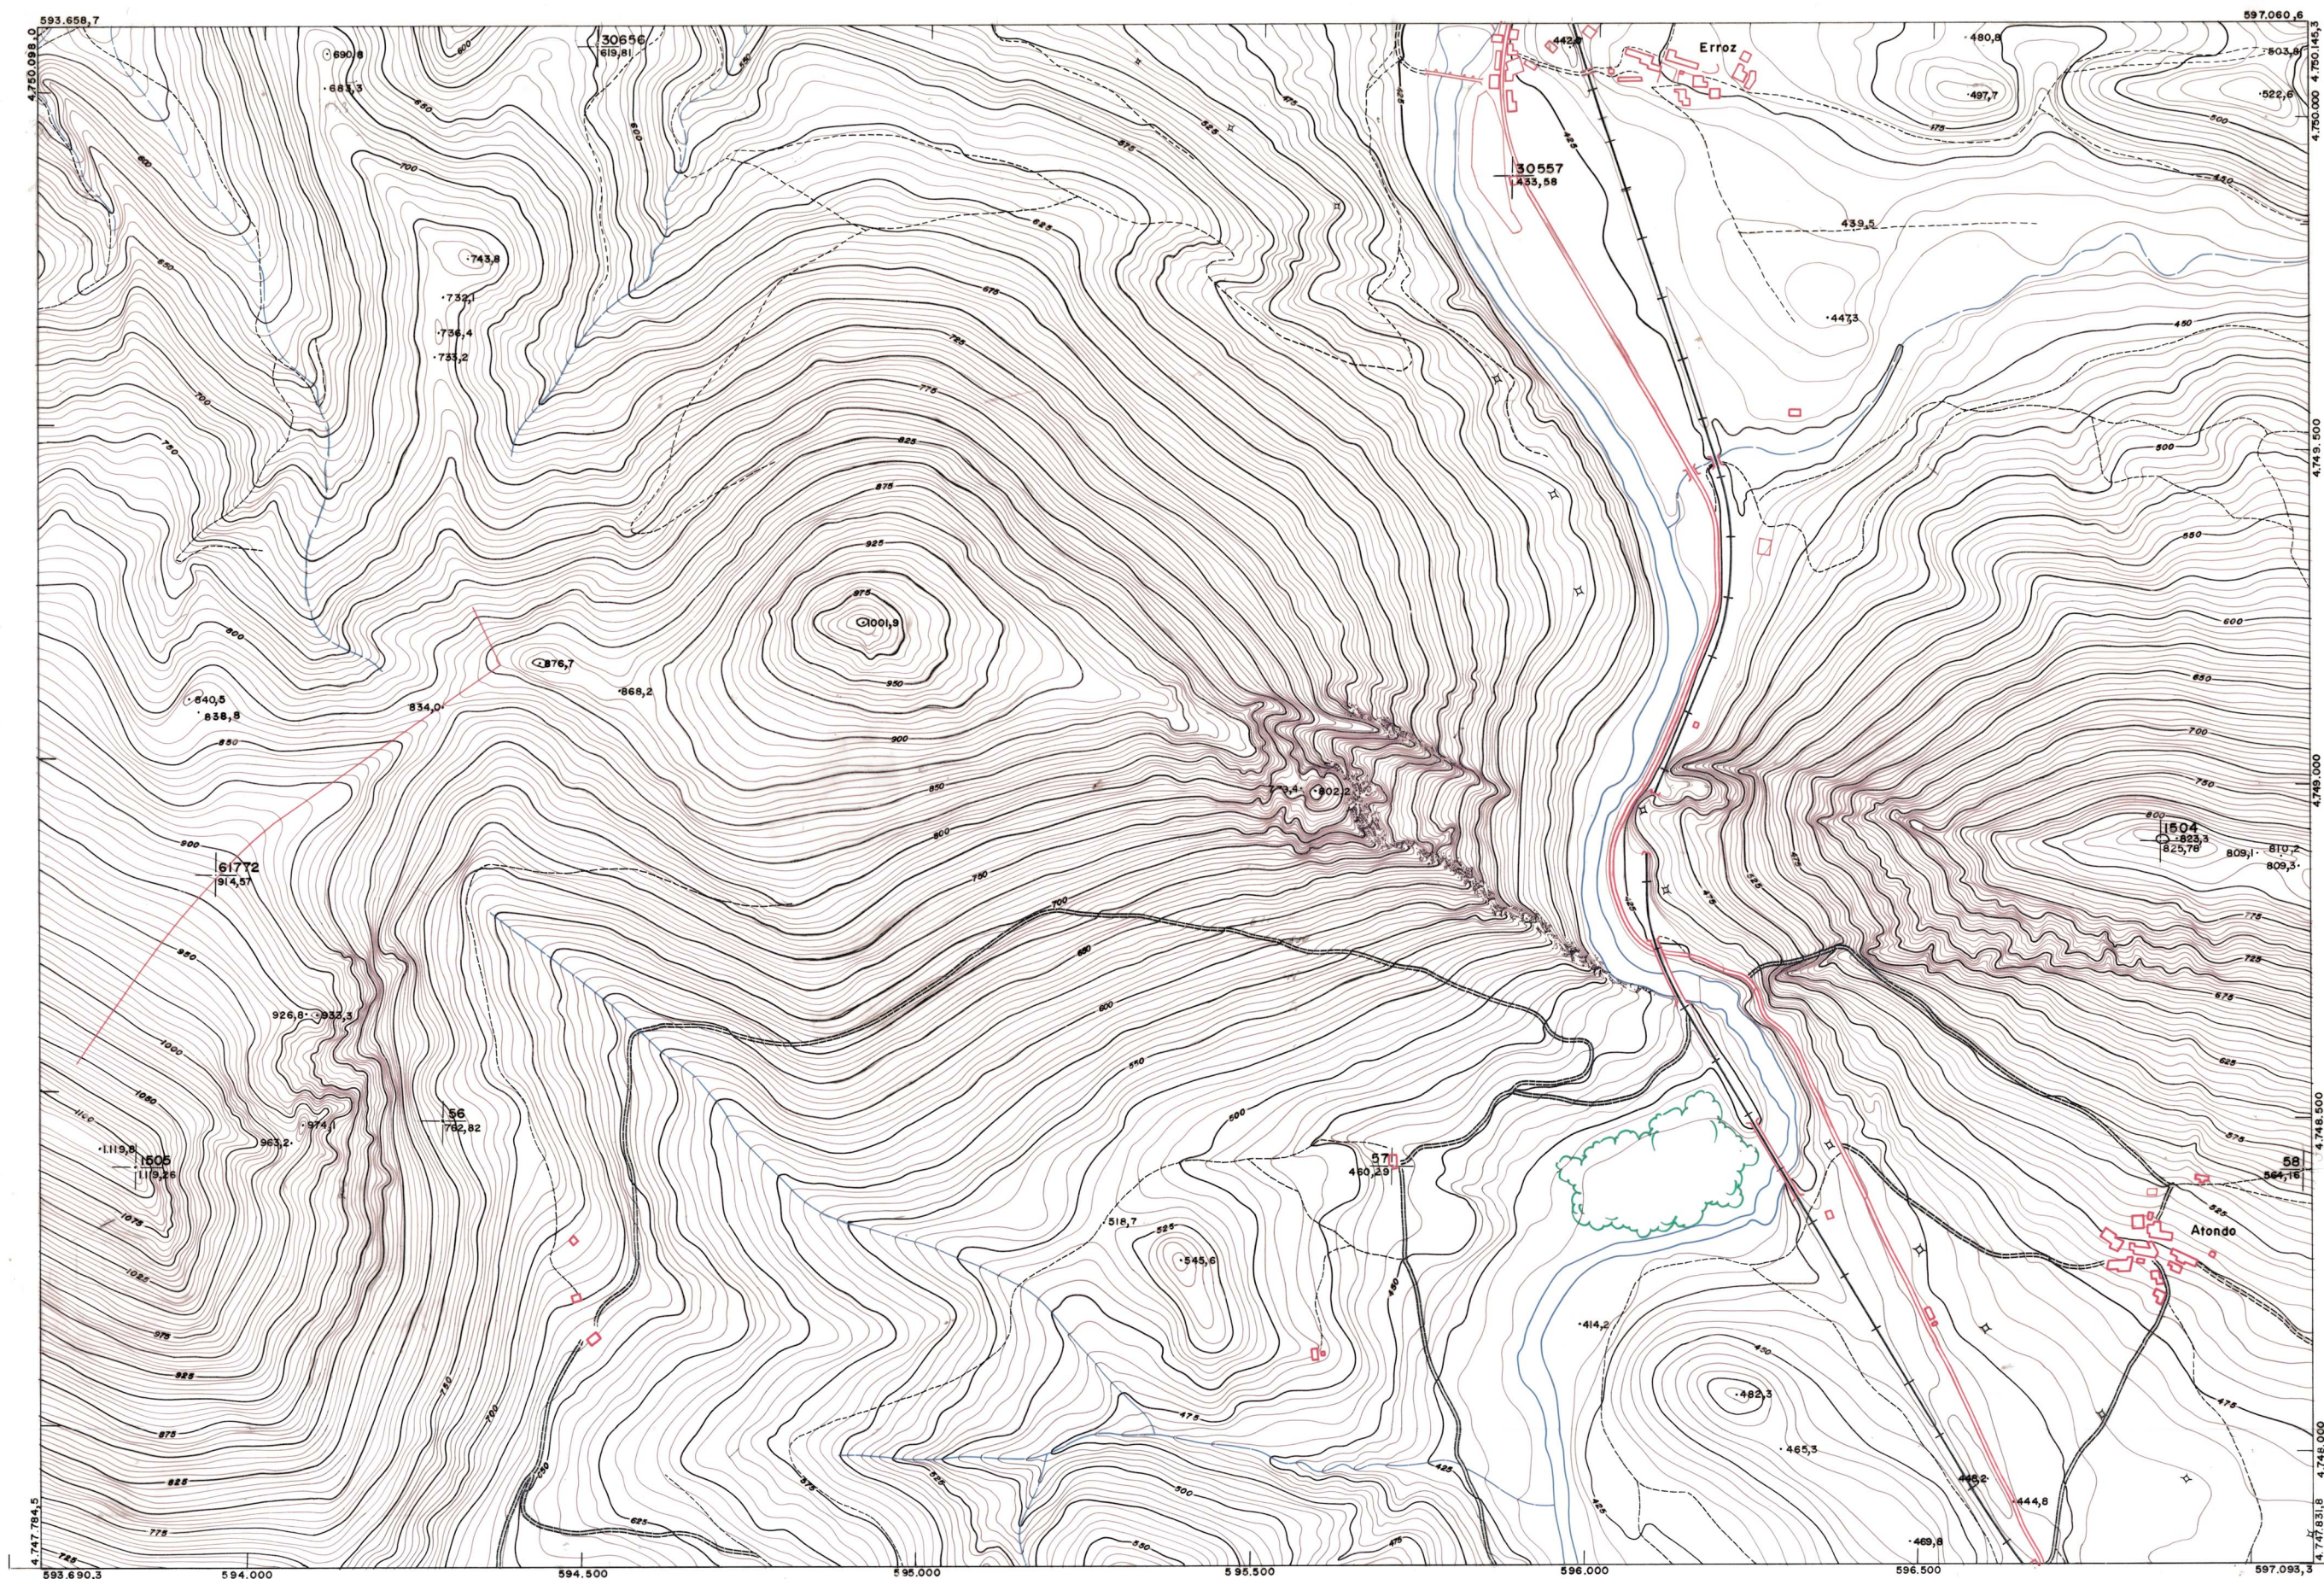

DIPUTACION
FORAL
DE
NAVARRA

1:50.000	1:5.000	
115	(6-1)	

114(5-8)	115(5-1)	115(5-2)
114(6-8)	115(6-1)	115(6-2)
114(7-8)	115(7-1)	115(7-2)

PLANO TOPOGRAFICO DE NAVARRA
 ESCALA 1:5.000
 EQUIDISTANCIA 5 M.
 PROYECCION U.T.M.
 Altitudes referidas al nivel medio del mar en Alicante

Trabajos geodésicos efectuados por el I.G.C.
 Volado, restituído y dibujado por T.F.A. S.A.
 Trabajos complementarios y control: Dirección
 de O. Públicos - S. Cartográfico de Navarra.

Fecha del vuelo
26-9-70
 Fecha del plano

115 (6-1)

1:5.000		FECHA		COPIAS		FECHA		COPIAS		SALIDA		DISTRITO		DEVOLUCION		SALIDA		DISTRITO		DEVOLUCION		SECCION		TAMANO			
115(6-1)																											

ESTABLECIMIENTOS LINEAL, APARTADO DE ORDINA