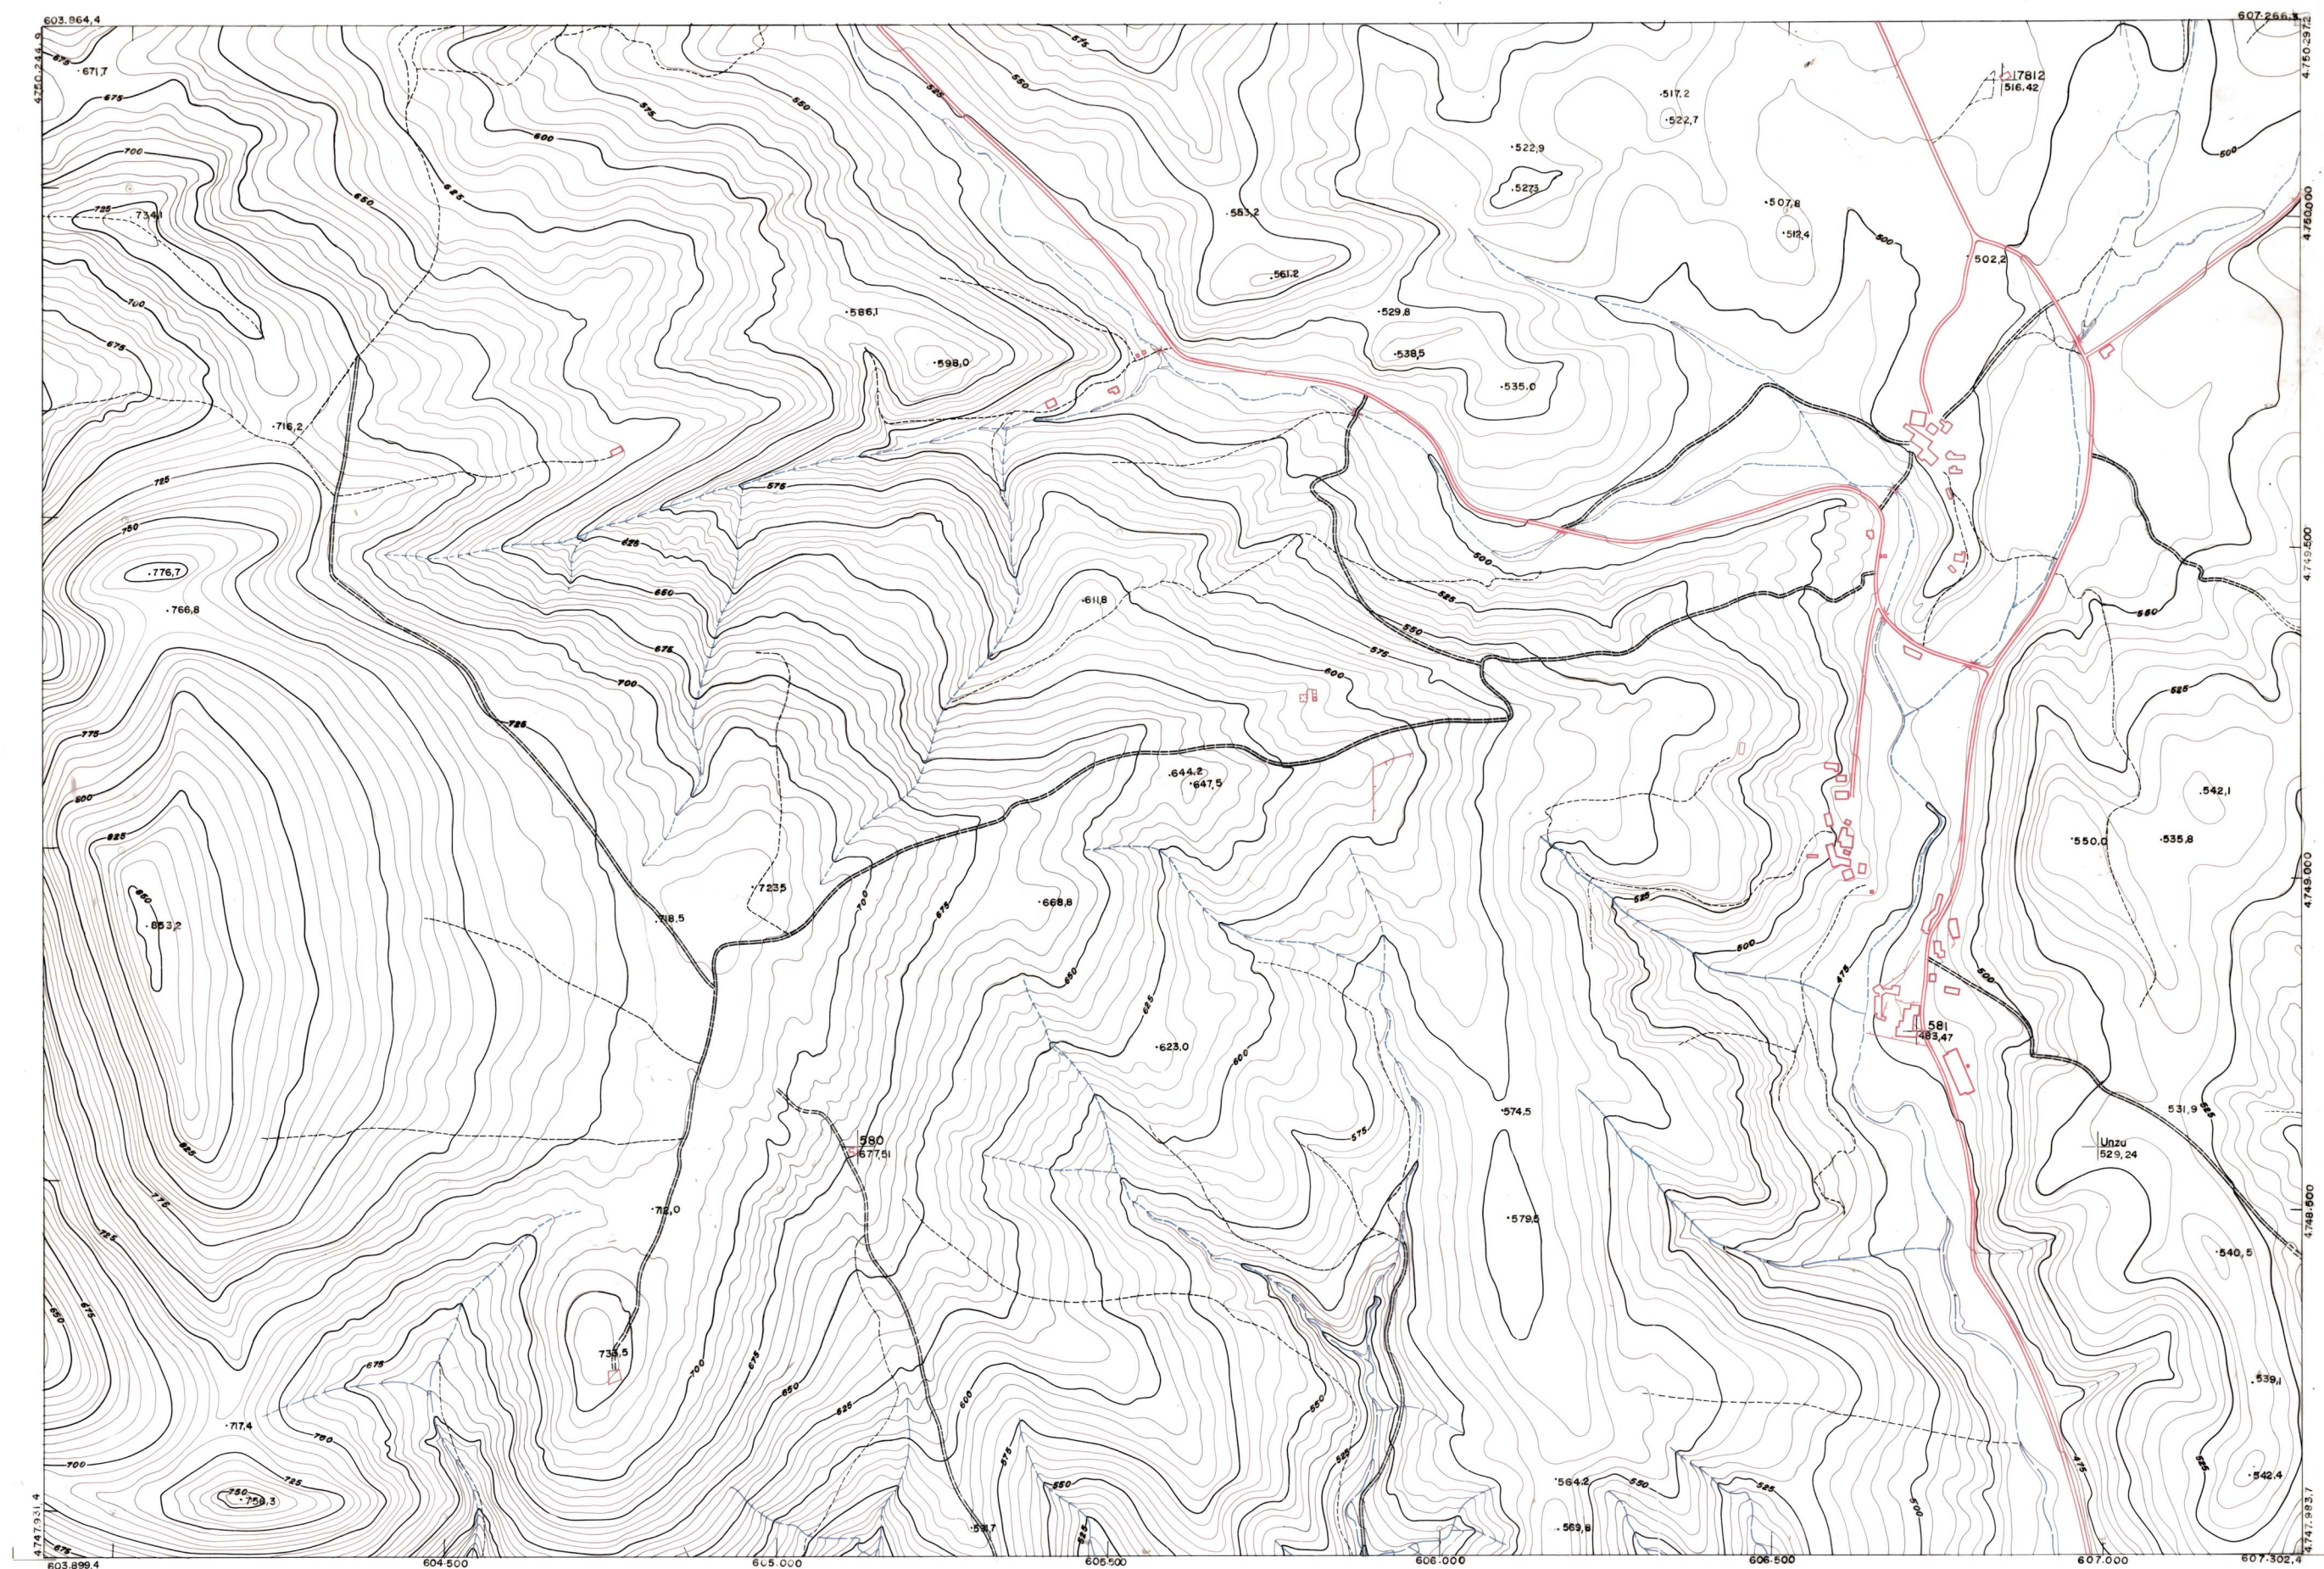

DIPUTACION  
FORAL  
DE  
NAVARRA

1:50.000 1:5.000  
115 (6-4)

115(5-3)	115(5-4)	115(5-5)
115(6-3)	115(6-4)	115(6-5)
115(7-3)	115(7-4)	115(7-5)

1:5.000									
FECHA	COPIAS	FECHA	COPIAS	SALIDA	DESTINO	DEVOLUC	SALIDA	DESTINO	DEVOLUC

<b>PLANO TOPOGRAFICO DE NAVARRA</b>	Trabajos geodésicos efectuados por el I.G.C.	Fecha del vuelo
ESCALA 1:5.000	Volado, restituido y dibujado por T.F.A. S.A.	26-9-70
EQUIDISTANCIA 5 M.	Trabajos complementarios y control: Dirección	Fecha del plano
PROYECCION U.T.M.	de O. Públicos -S. Cartográfico de Navarra.	
Altitudes referidas al nivel medio del mar en Alicante		