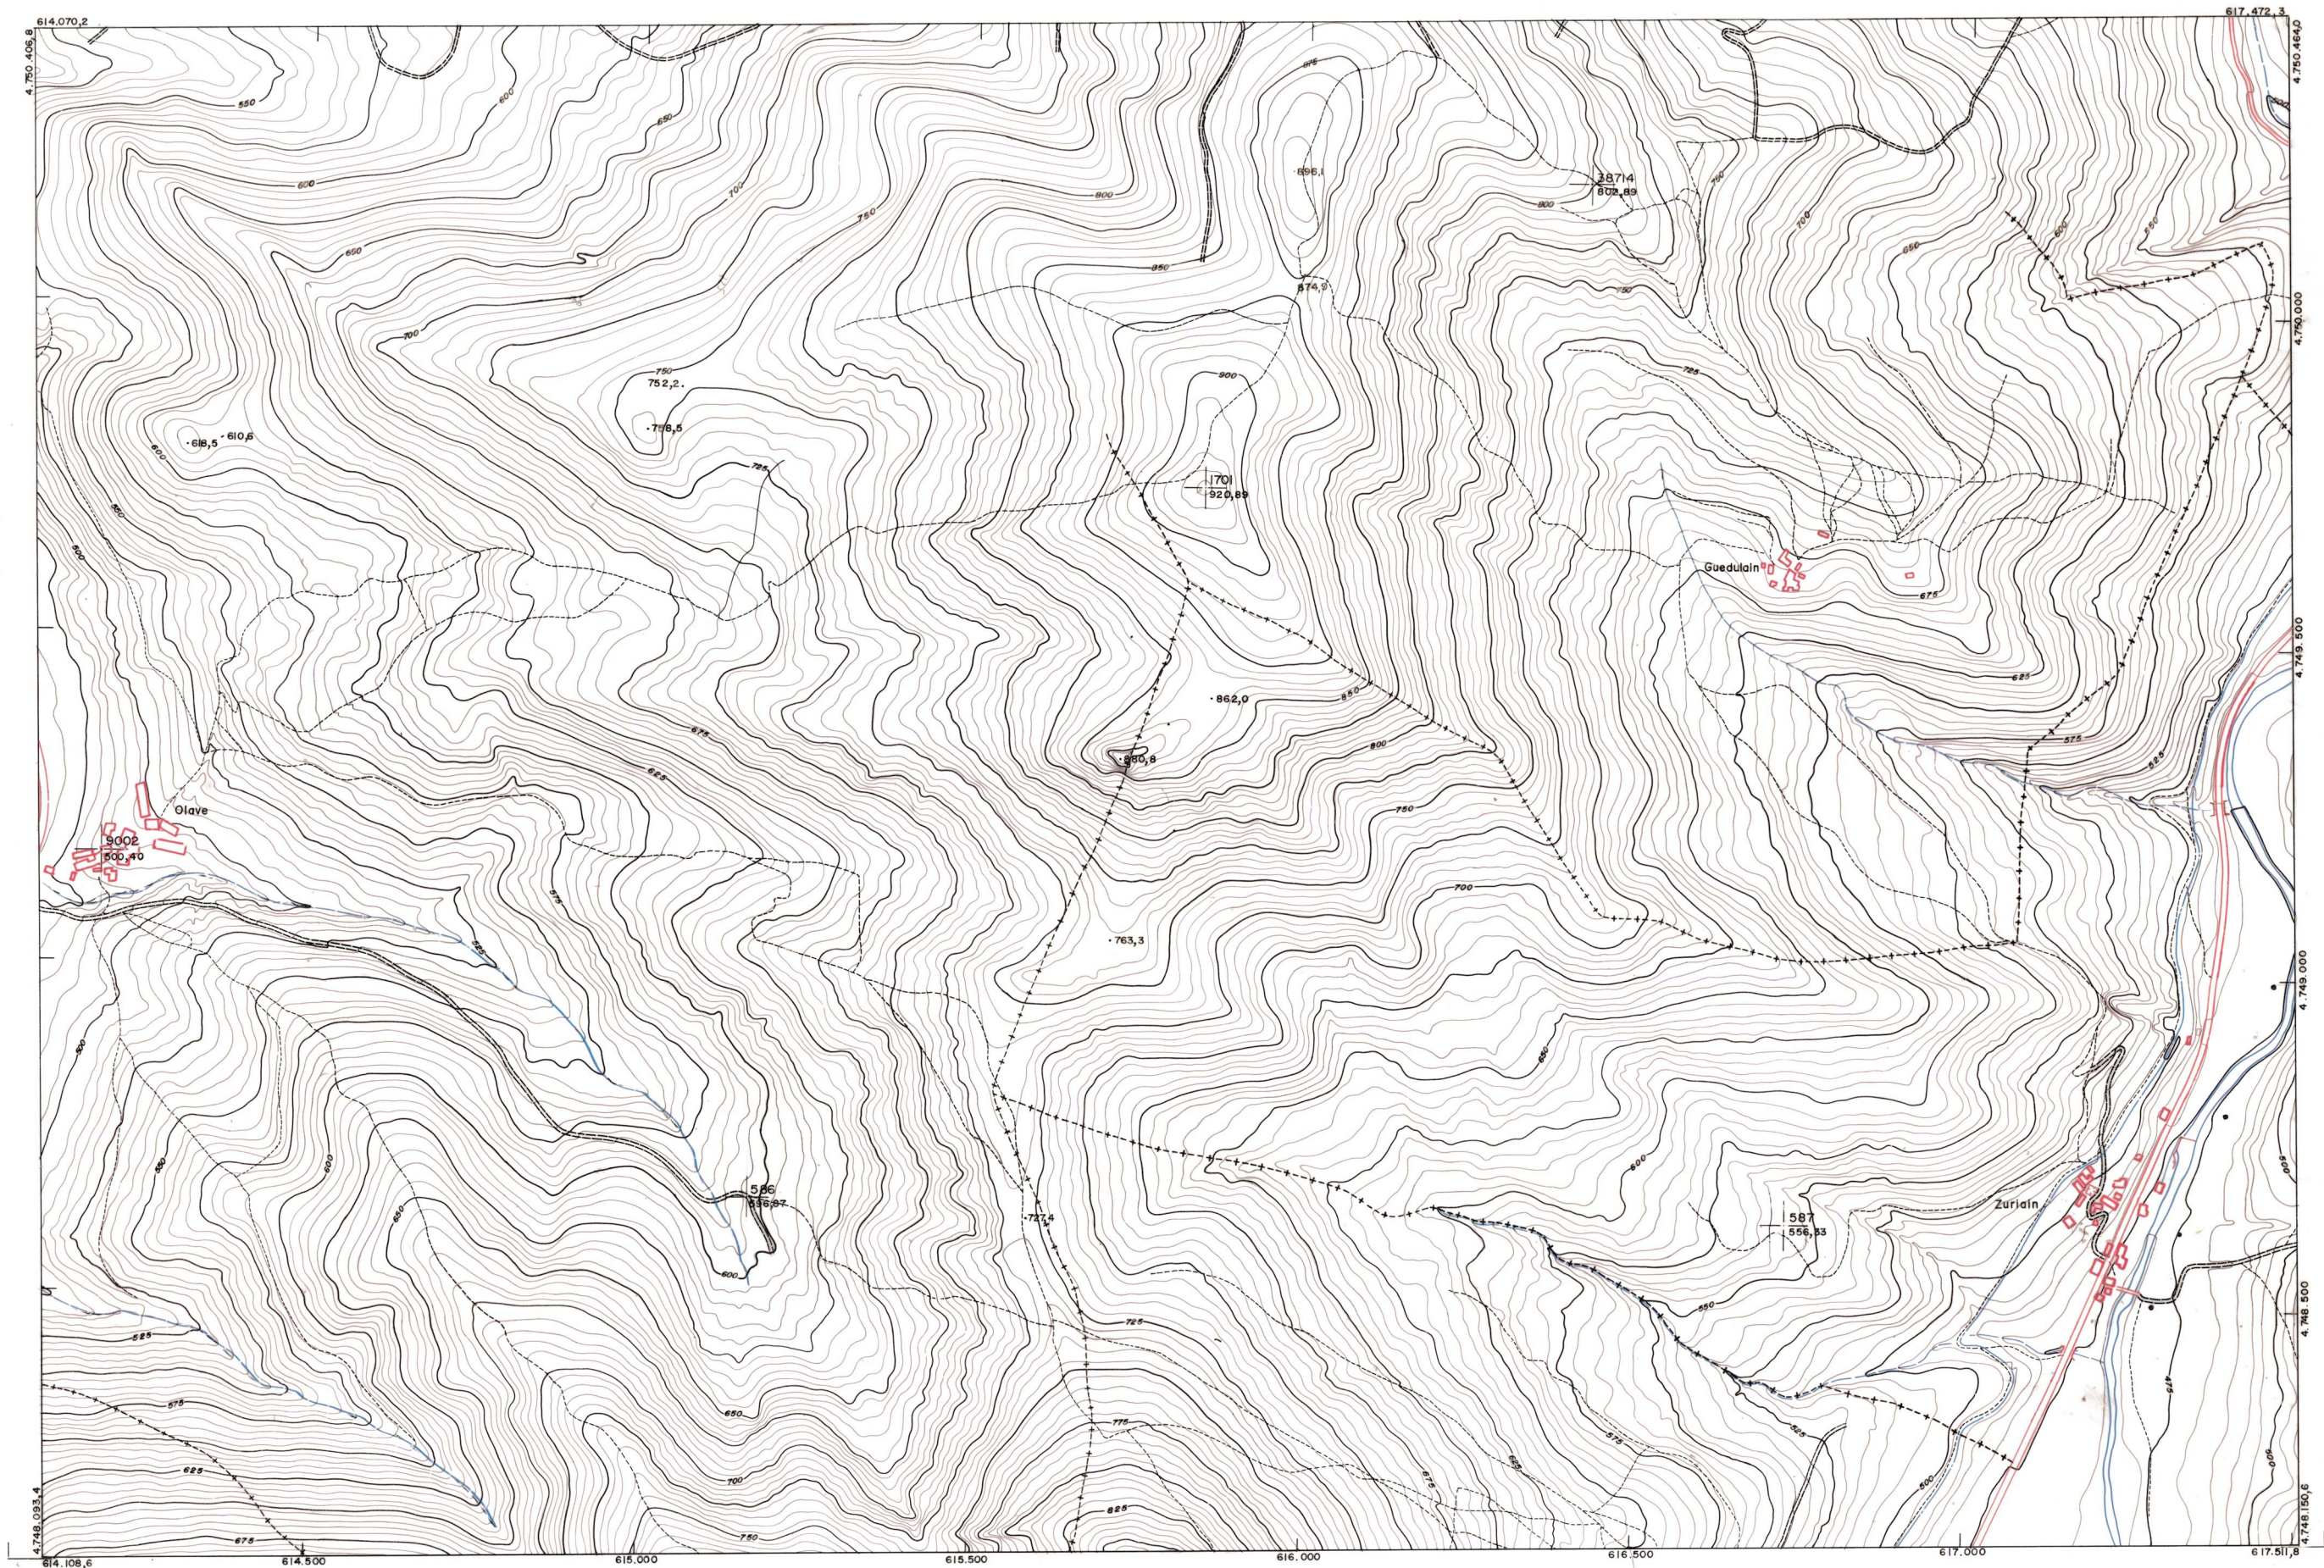

DIPUTACION
FORAL
DE
NAVARRA

1:50.000	1:5.000
115	(6-7)

115(5-6)	115(5-7)	115(5-8)
115(6-6)	115(6-7)	115(6-8)
115(7-6)	115(7-7)	115(7-8)

PLANO TOPOGRAFICO DE NAVARRA

ESCALA 1:5.000
EQUIDISTANCIA 5 M.
PROYECCION U.T.M.
Altitudes referidas al nivel medio del mar en Alicante

Trabajos geodésicos efectuados por el I.G.C.
Volado, restituido y dibujado por T.F.A., S.A.
Trabajos complementarios y control: Dirección
de O. Públicas - S. Cartográfico de Navarra.

Fecha del vuelo
26-9-70
Fecha del plano

115 (6-7)

1:5.000		115 (6-7)		TAMANO	
		SECCION		DEPARTAMENTO	
FECHA	COPIAS	FECHA	COPIAS	DESTINO	DEPARTAMENTO