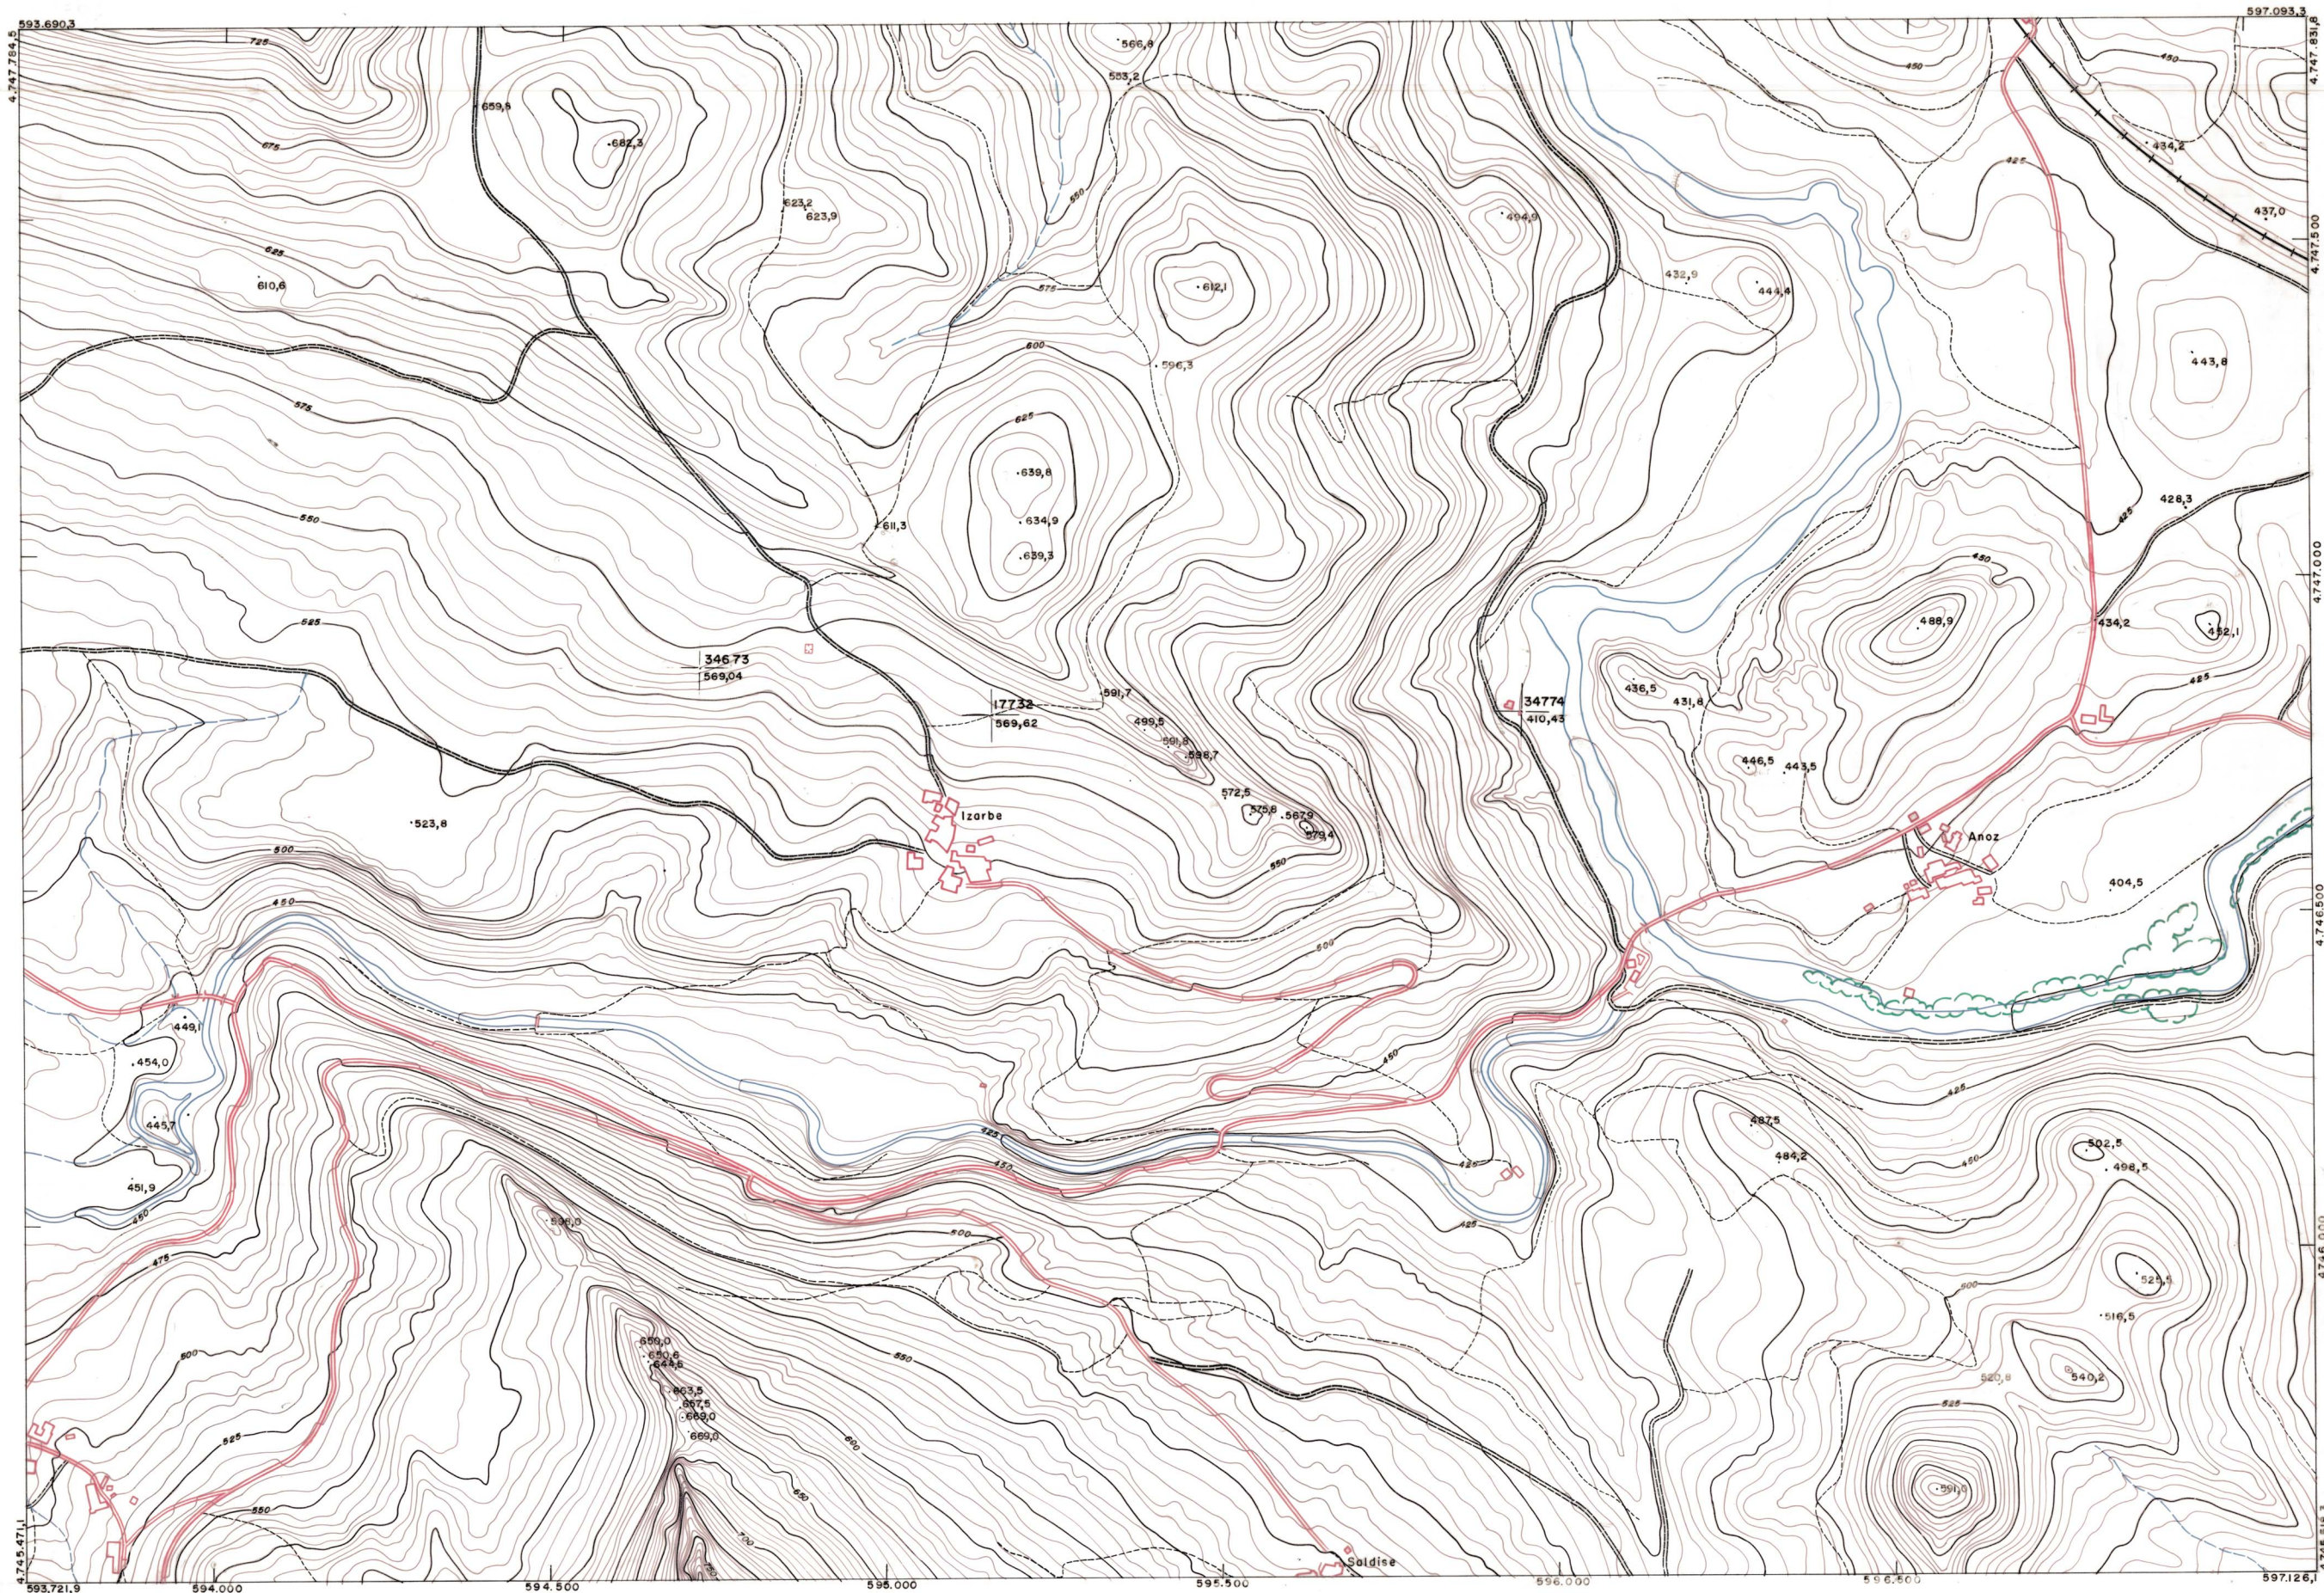

DIPUTACION  
FORAL  
DE  
NAVARRA

1:50.000	1:5.000	
115	(7-1)	

114 (6-8)	115 (6-1)	115 (6-2)
114 (7-8)	115 (7-1)	115 (7-2)
114 (8-8)	115 (8-1)	115 (8-2)

**PLANO TOPOGRAFICO DE NAVARRA**  
 ESCALA 1:5.000  
 EQUIDISTANCIA 5 M.  
 PROYECCION U.T.M.  
 Altitudes referidas al nivel medio del mar en Alicante

Trabajos geodésicos efectuados por el I.G.C.  
 Valado, restituido y dibujado por T.F.A. S.A.  
 Trabajos complementarios y control: Dirección  
 de O. Públicas - S. Cartográfico de Navarra.

Fecha del vuelo  
 26-9-70  
 Fecha del plano

115 (7-1)

1:5.000		FECHA	COPIAS	FECHA	COPIAS	SALIDA	DESTINO	DEVOLUCION	SALIDA	DESTINO	DEVOLUCION	SECCION	FOLIO