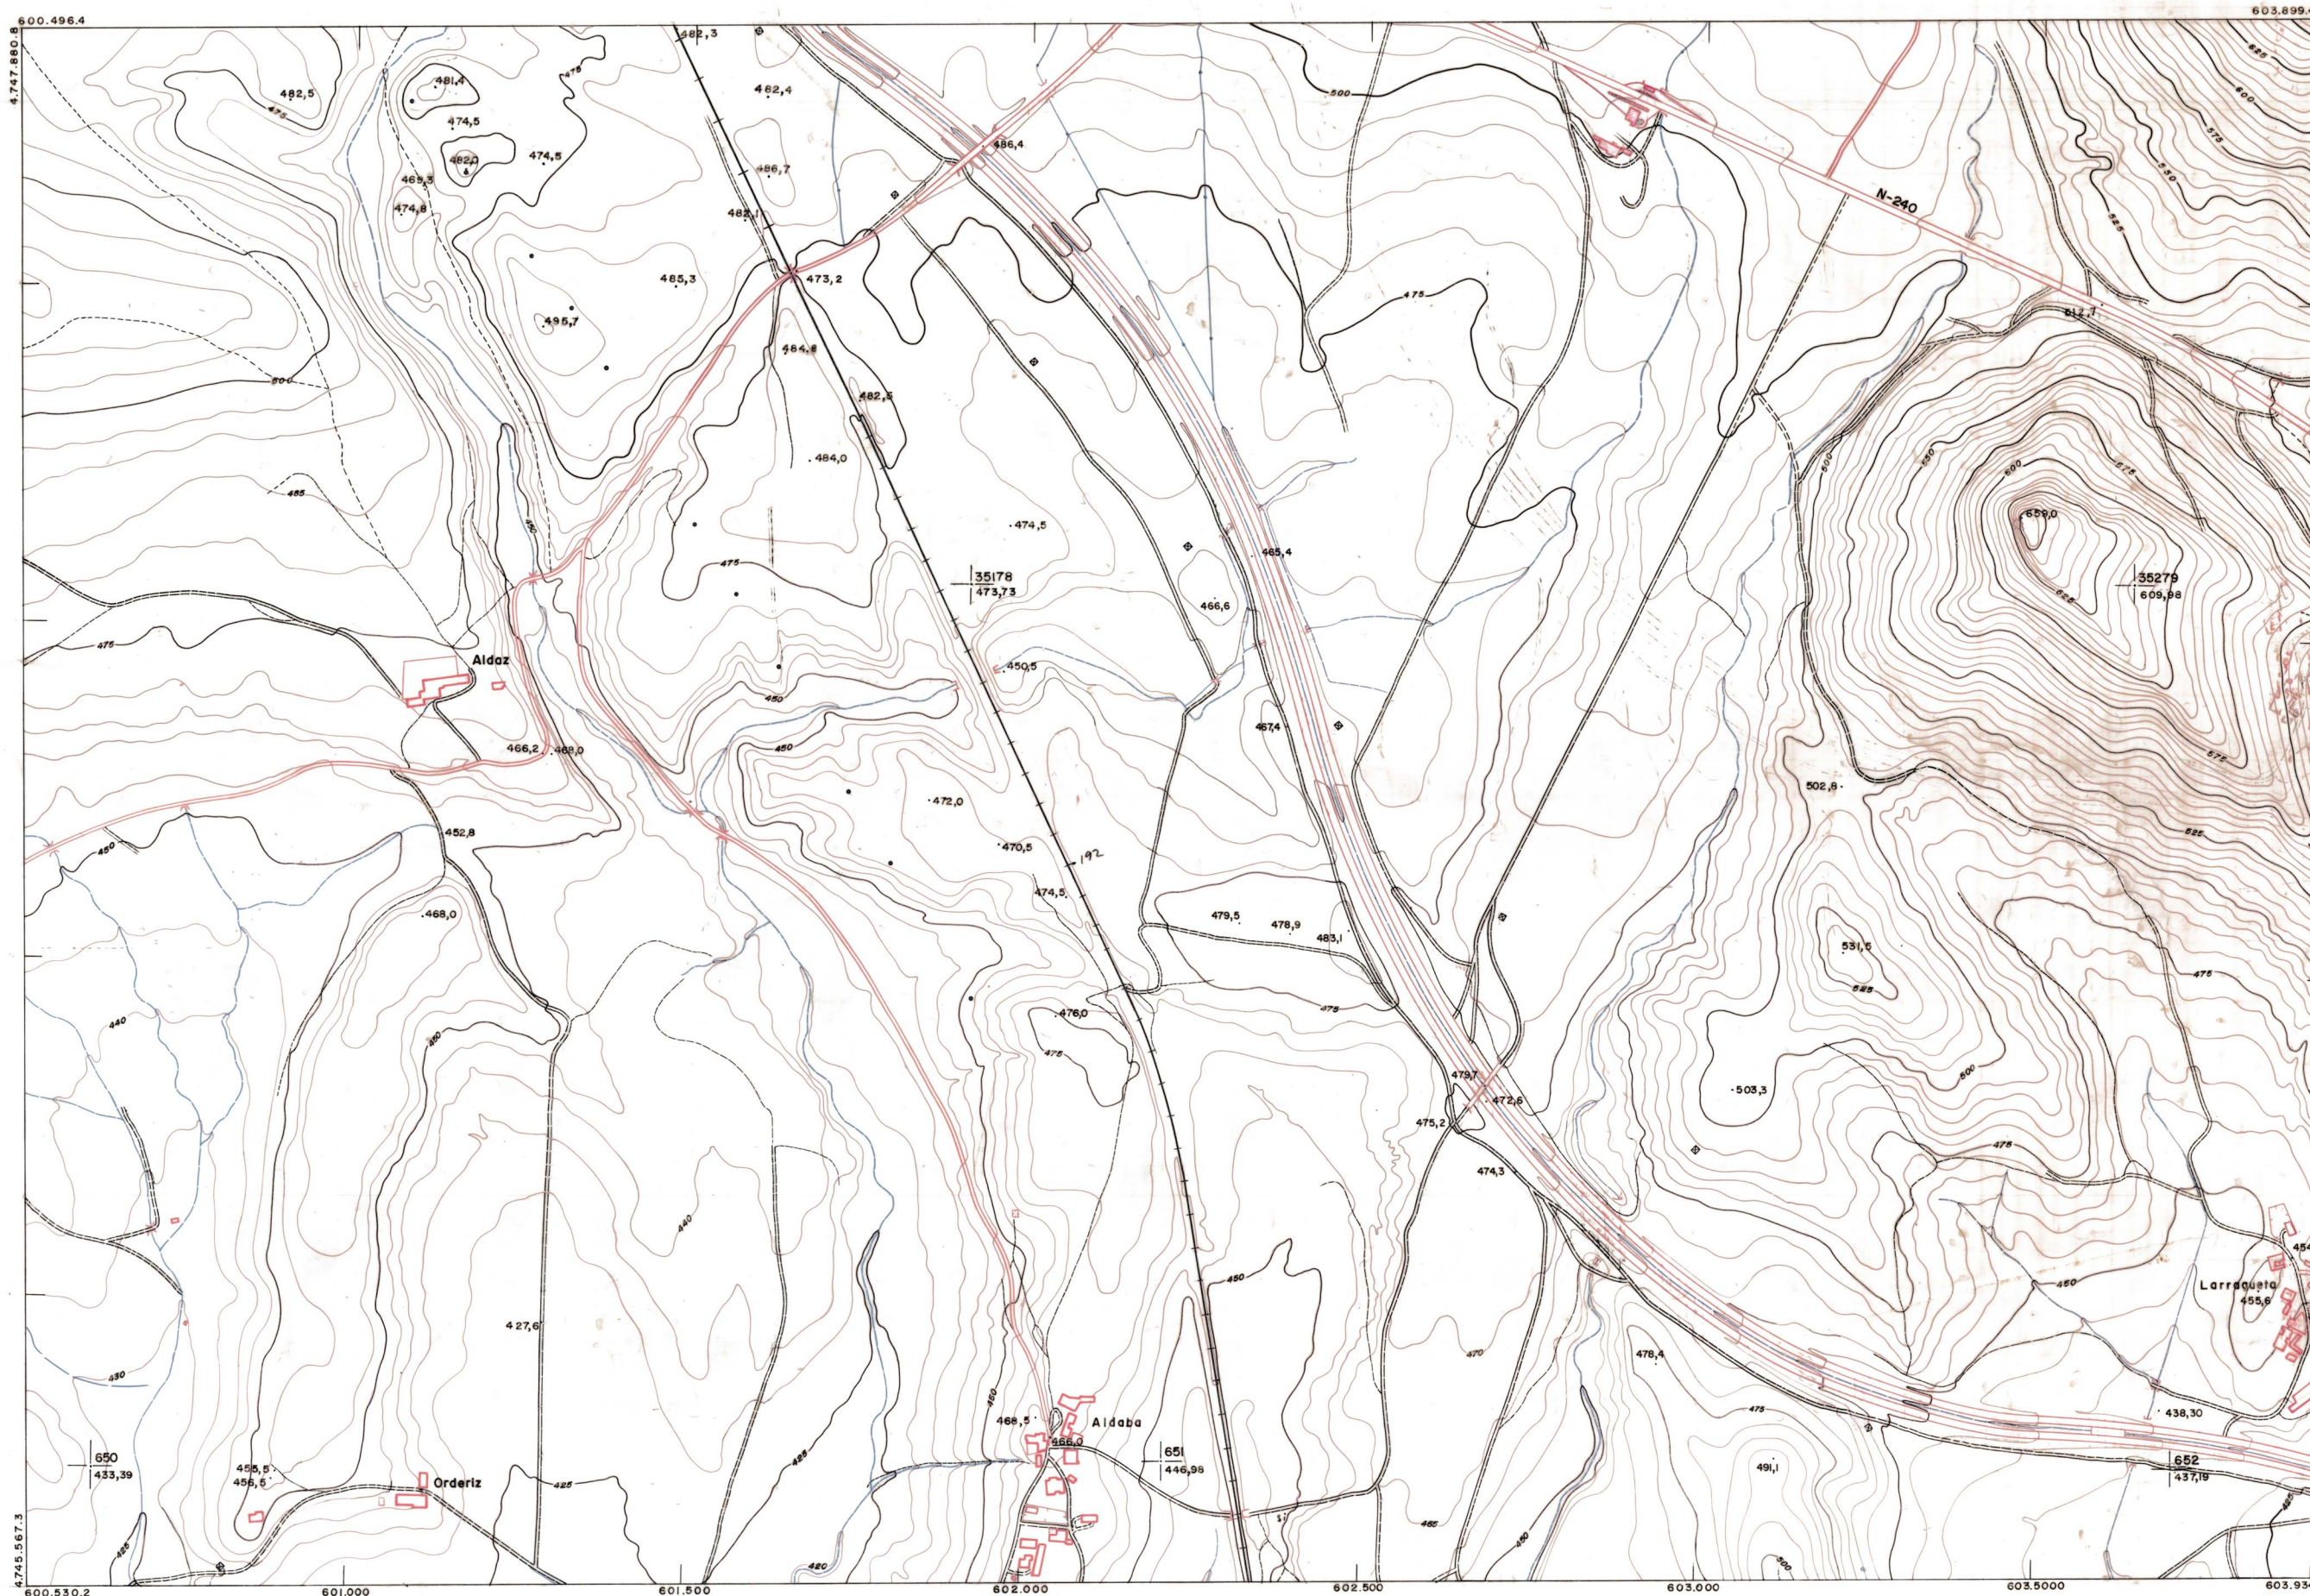

DIPUTACION  
FORAL  
DE  
NAVARRA

1:50.000	1:5.000	
115	(7-3)	

115(6-2)	115(6-3)	115(6-4)
115(7-2)	115(7-3)	115(7-4)
115(8-2)	115(8-3)	115(8-4)

**PLANO TOPOGRAFICO DE NAVARRA**  
 ESCALA 1:5.000  
 EQUIDISTANCIA 5 M.  
 PROYECCION U.T.M.  
 Altitudes referidas al nivel medio del mar en Alicante

Trabajos geodésicos efectuados por el I.G.C.  
 Volado, restituido y dibujado por T.F.A. S.A.  
 Trabajos complementarios y control: Dirección  
 de O. Públicos - S. Cartográfico de Navarra.

Fecha del vuelo  
 Mayo - 82  
 Fecha del plano

115 (7-3)

1:5.000	FECHA	COPIAS	FECHA	COPIAS	SALIDA	DISTRITO	DEVOLUC.	SALIDA	DISTRITO	DEVOLUC.	SECCION	TAMANO

115 (7-3)