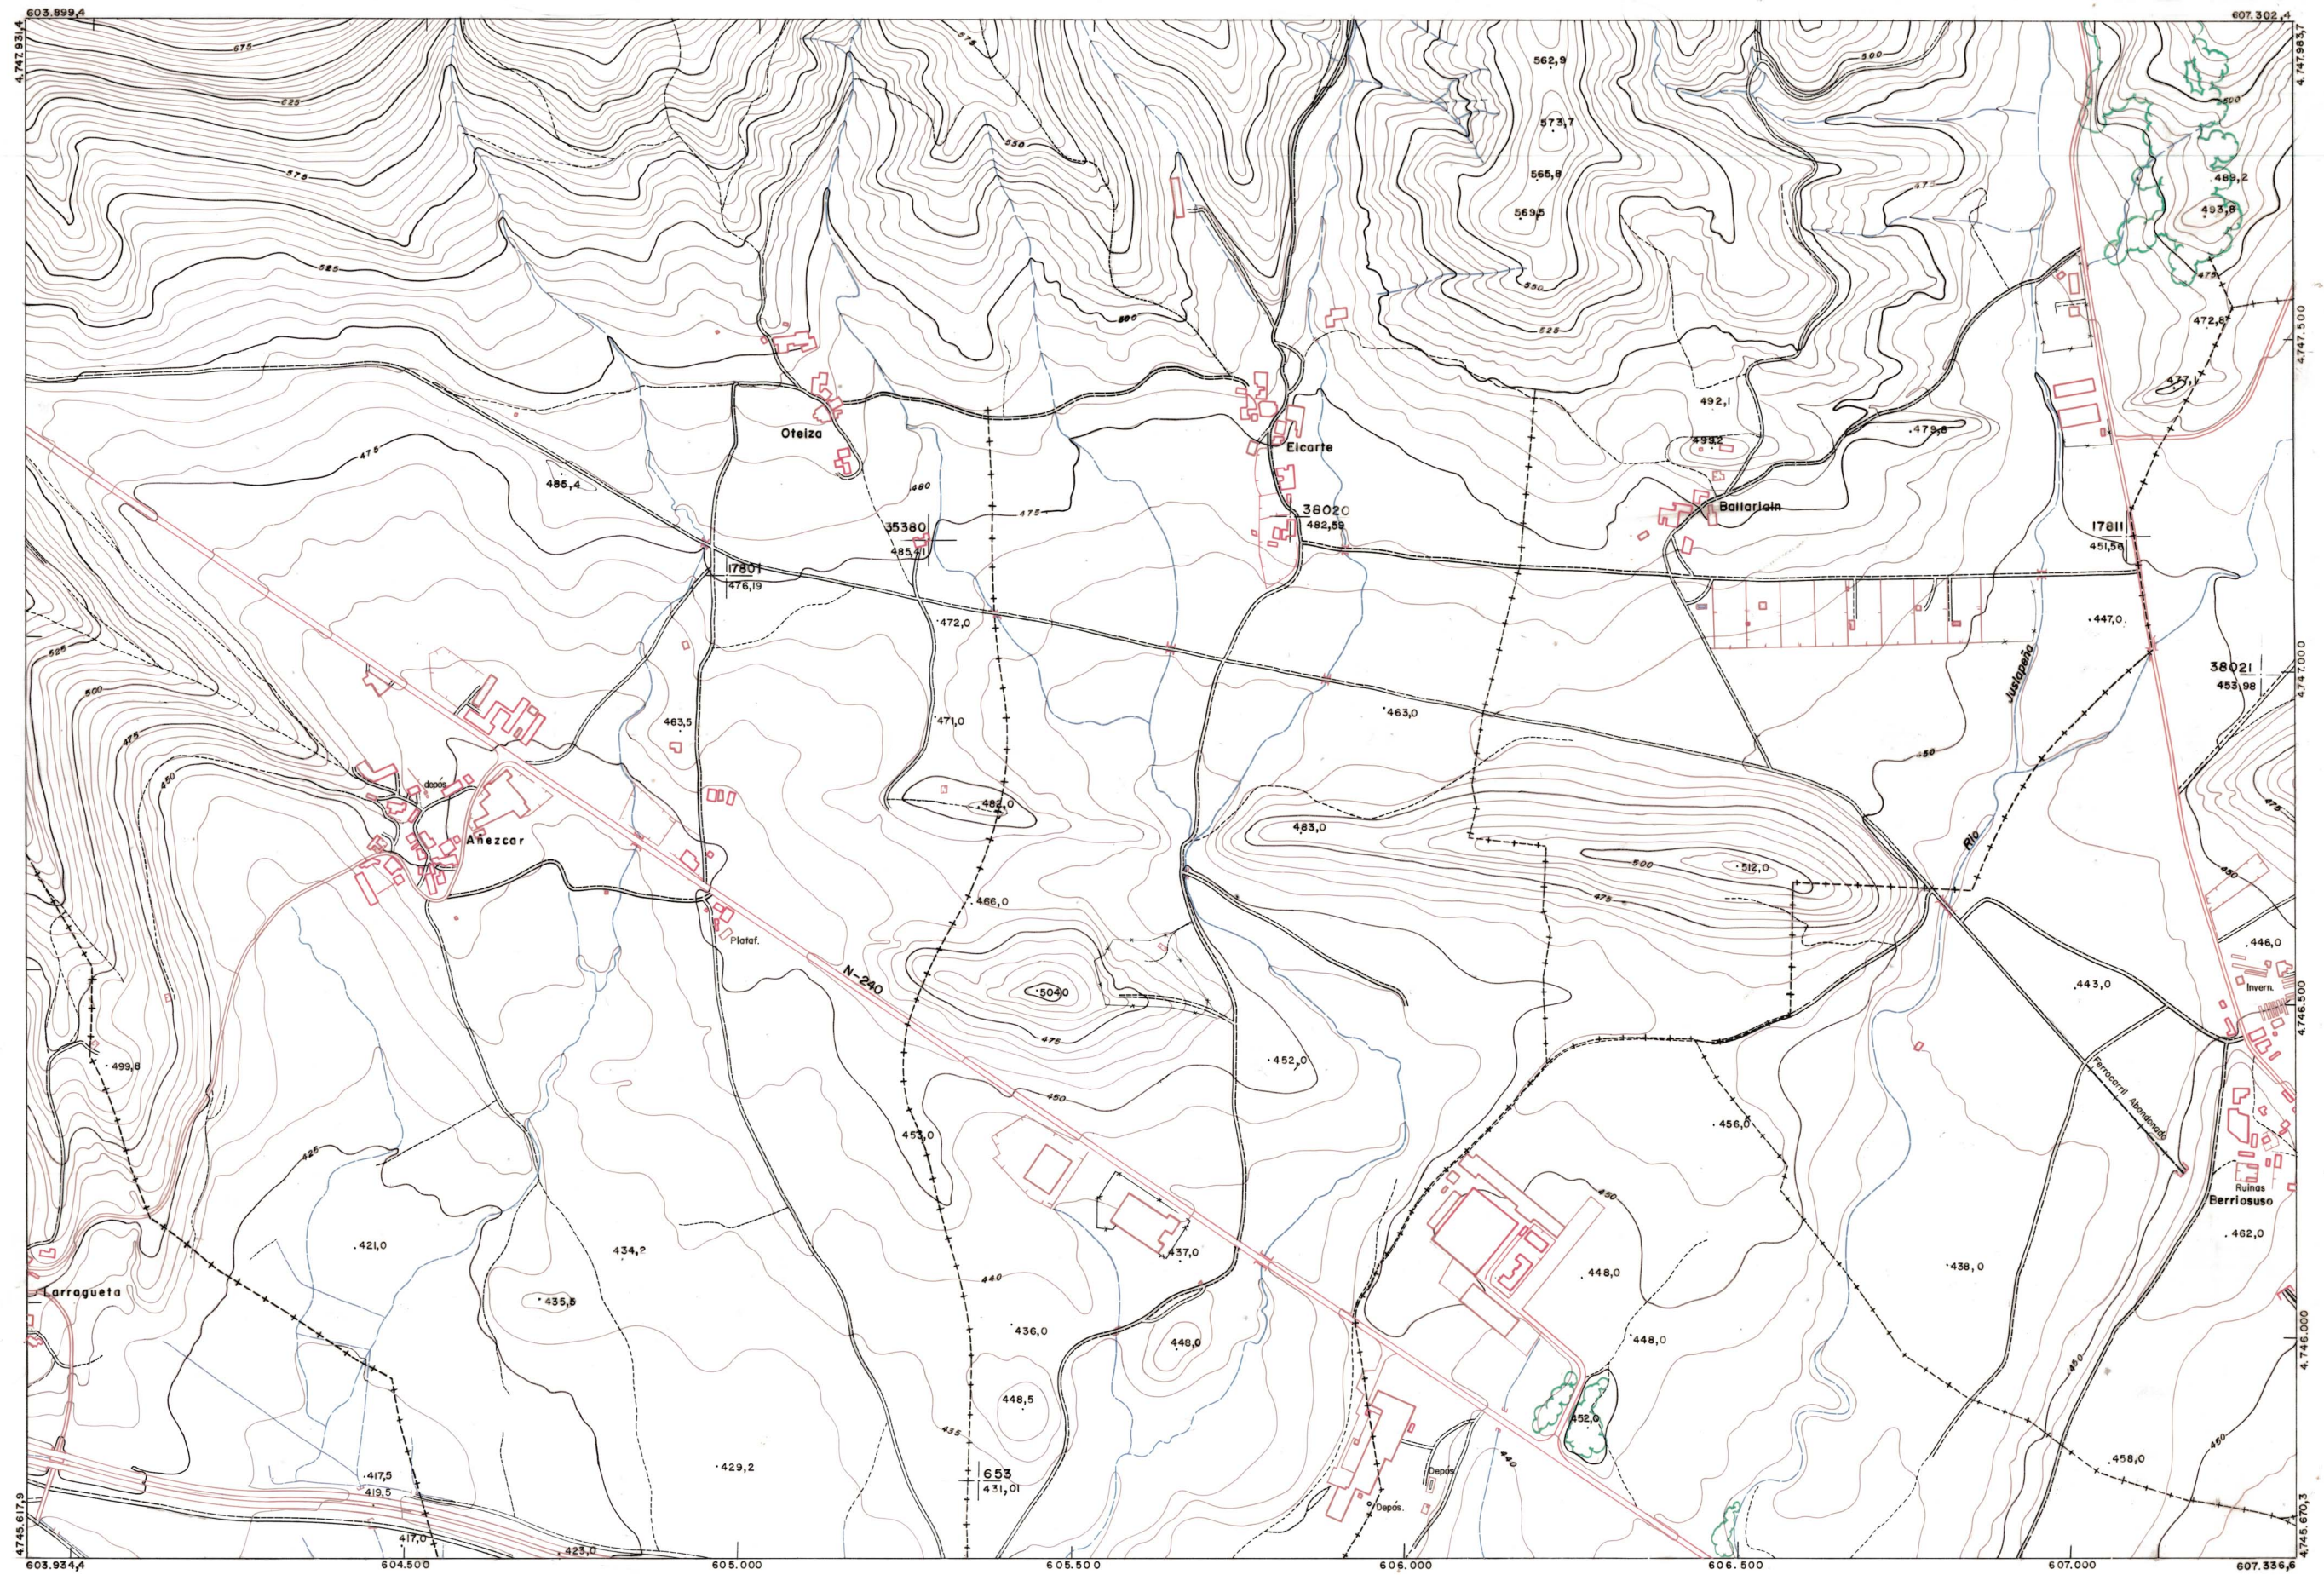

DIPUTACION
FORAL
DE
NAVARRA

1:50.000	1:5.000	
115	(7-4)	

115(6-3)	115(6-4)	115(6-5)
115(7-3)	115(7-4)	115(7-5)
115(8-3)	115(8-4)	115(8-5)

115 (7-4)

1:5.000

FECHA		COPIAS		SALIDA		DESTINO		DE VOLUC.		SECCION		TAMANO	

PLANO TOPOGRAFICO DE NAVARRA

ESCALA 1:5.000
EQUIDISTANCIA 5 M.
PROYECCION U.T.M.
Altitudes referidas al nivel medio del mar en Alicante

Trabajos geodésicos efectuados por el I.G.C.
Volado, restituido y dibujado por T.F.A., S.A.
Trabajos complementarios y control: Dirección
de O. Públicos - S. Cartográfico de Navarra.

Fecha del vuelo
Mayo - 82
Fecha del plano

115 (7-4)