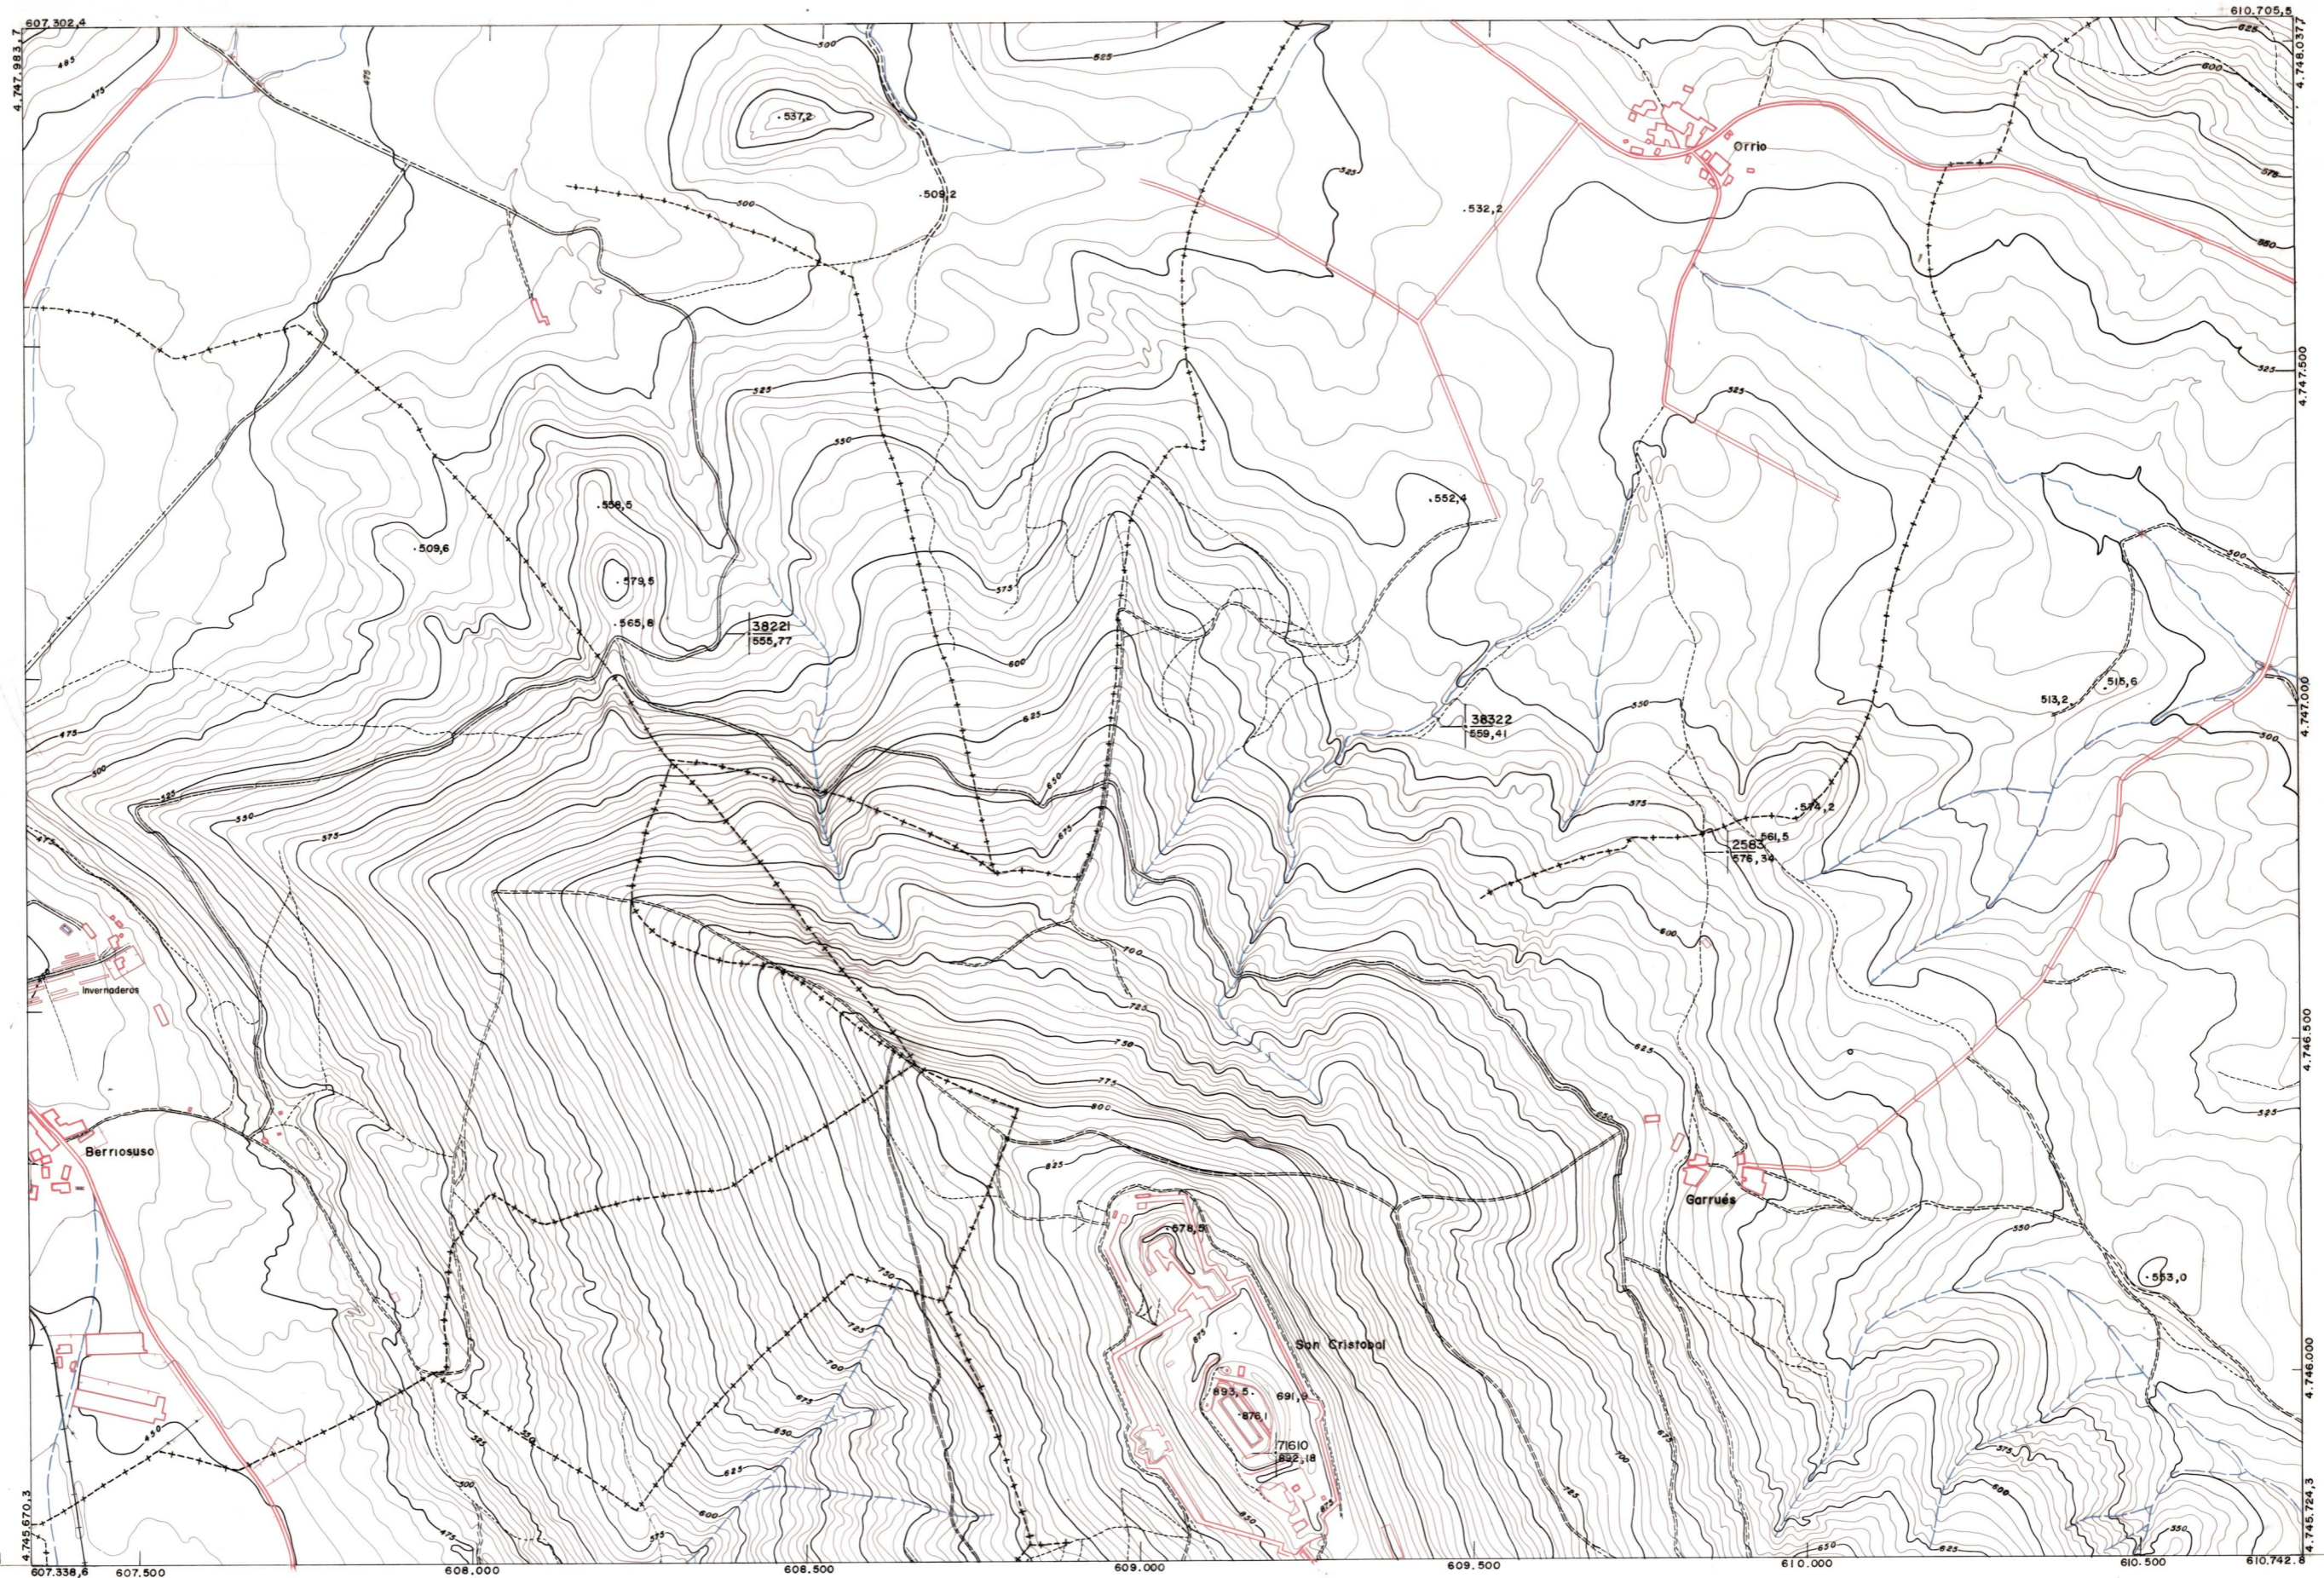

DIPUTACION
FORAL
DE
NAVARRA

1:50.000	1:5.000
115	(7-5)

115(6-4)	115(6-5)	115(6-6)
115(7-4)	115(7-5)	115(7-6)
115(8-4)	115(8-5)	115(8-6)

1:5.000		115 (7-5)		TITULAR	
		SECCION			
FECHA		DESTINO		DEVOLUCION	
COPIAS		SALIDA		DEVOLUCION	
FECHA		SALIDA		DEVOLUCION	
COPIAS		SALIDA		DEVOLUCION	
FECHA		SALIDA		DEVOLUCION	
COPIAS		SALIDA		DEVOLUCION	

PLANO TOPOGRAFICO DE NAVARRA
 ESCALA 1:5.000
 EQUIDISTANCIA 5 M.
 PROYECCION U.T.M.
 Altitudes referidas al nivel medio del mar en Alicante

Trabajos geodésicos efectuados por el I.G.C.
 Valado, restituido y dibujado por T.F.A. S.A.
 Trabajos complementarios y control: Dirección de O. Públicas - S. Cartográfico de Navarra.

Fecha del vuelo
 Mayo - 82
 Fecha del plano

115 (7-5)