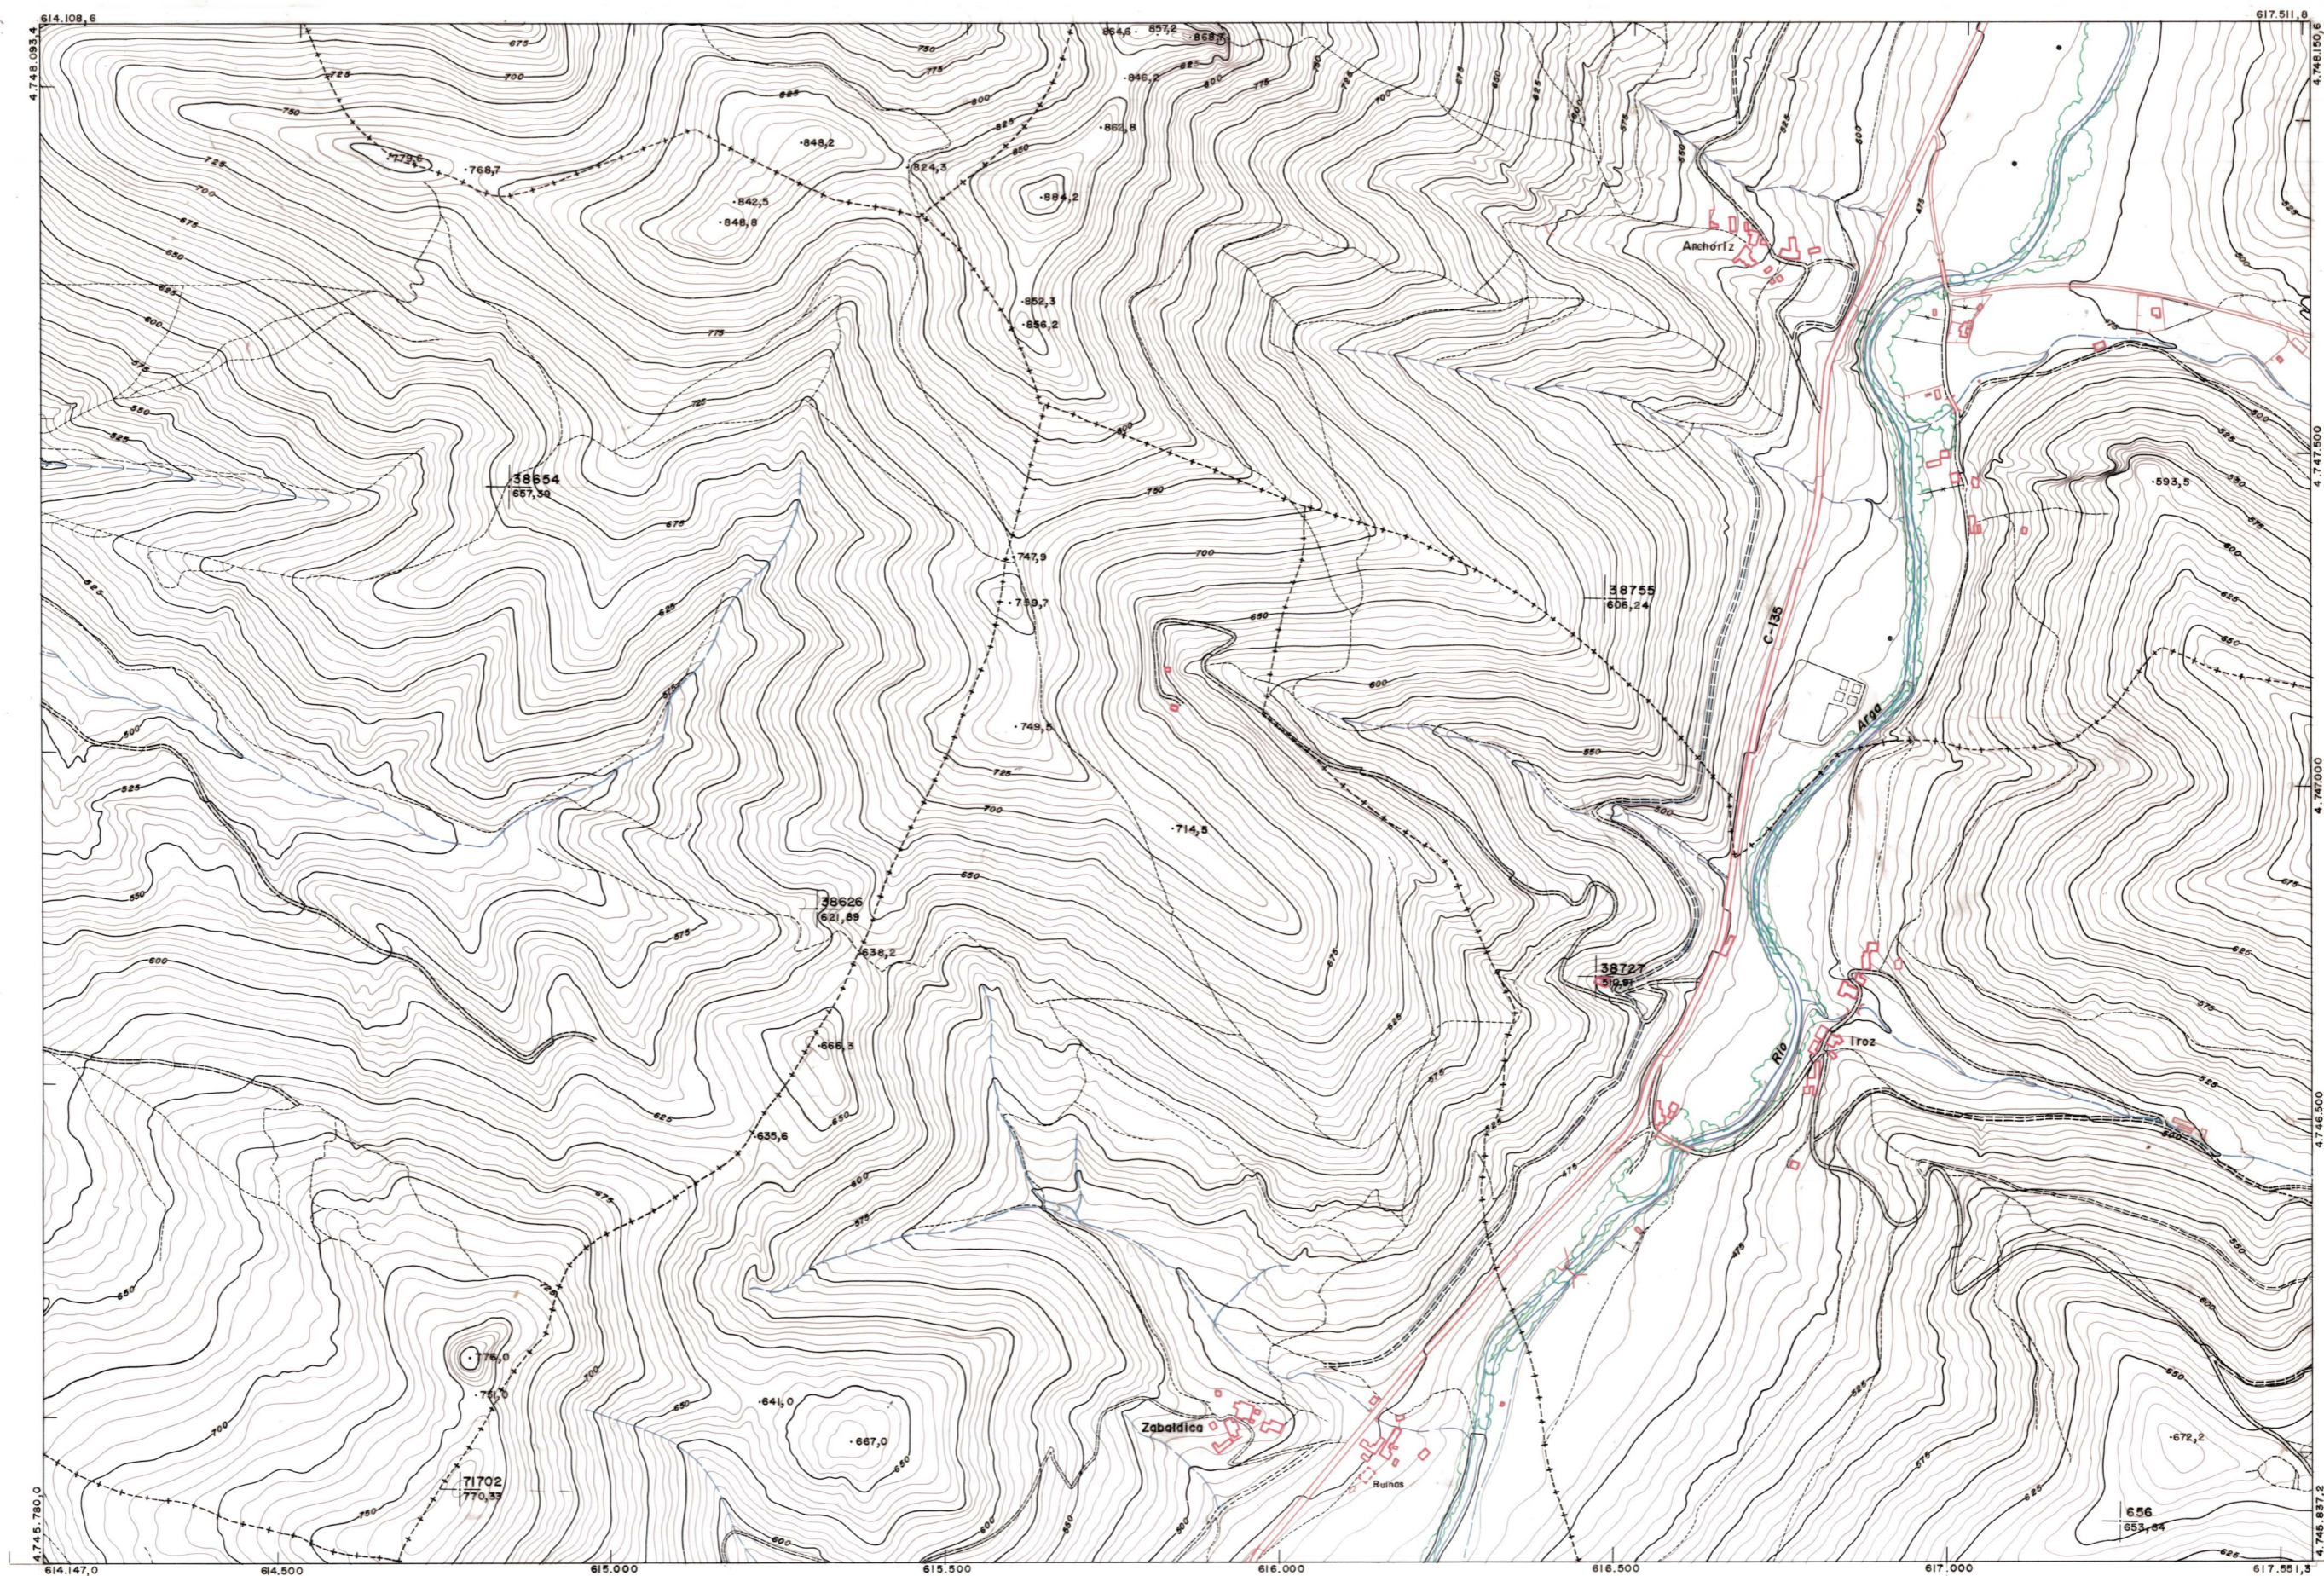

DIPUTACION FORAL DE NAVARRA

115(6-6)	115(6-7)	115(6-8)
115(7-6)	115(7-7)	115(7-8)
115(8-6)	115(8-7)	115(8-8)

1:50.000	1:5.000
115	(7-7)

PLANO TOPOGRAFICO DE NAVARRA  
 ESCALA 1:5.000  
 EQUIDISTANCIA 5 M.  
 PROYECCION U.T.M.  
 Altitudes referidas al nivel medio del mar en Alicante

Trabajos geodésicos efectuados por el I.G.C.  
 Volado, restituido y dibujado por T.F.A. S.A.  
 Trabajos complementarios y control: Dirección de O. Públicas - S. Cartográfico de Navarra.

Fecha del vuelo  
 Mayo - 82  
 Fecha del plano

*1:5.000*

FECHA	COPIAS	FECHA	COPIAS	SALIDA	DESTINO	DEVOLUC.	SALIDA	DESTINO	DEVOLUC.	SECCION	TAMAÑO

*115(7-7)*