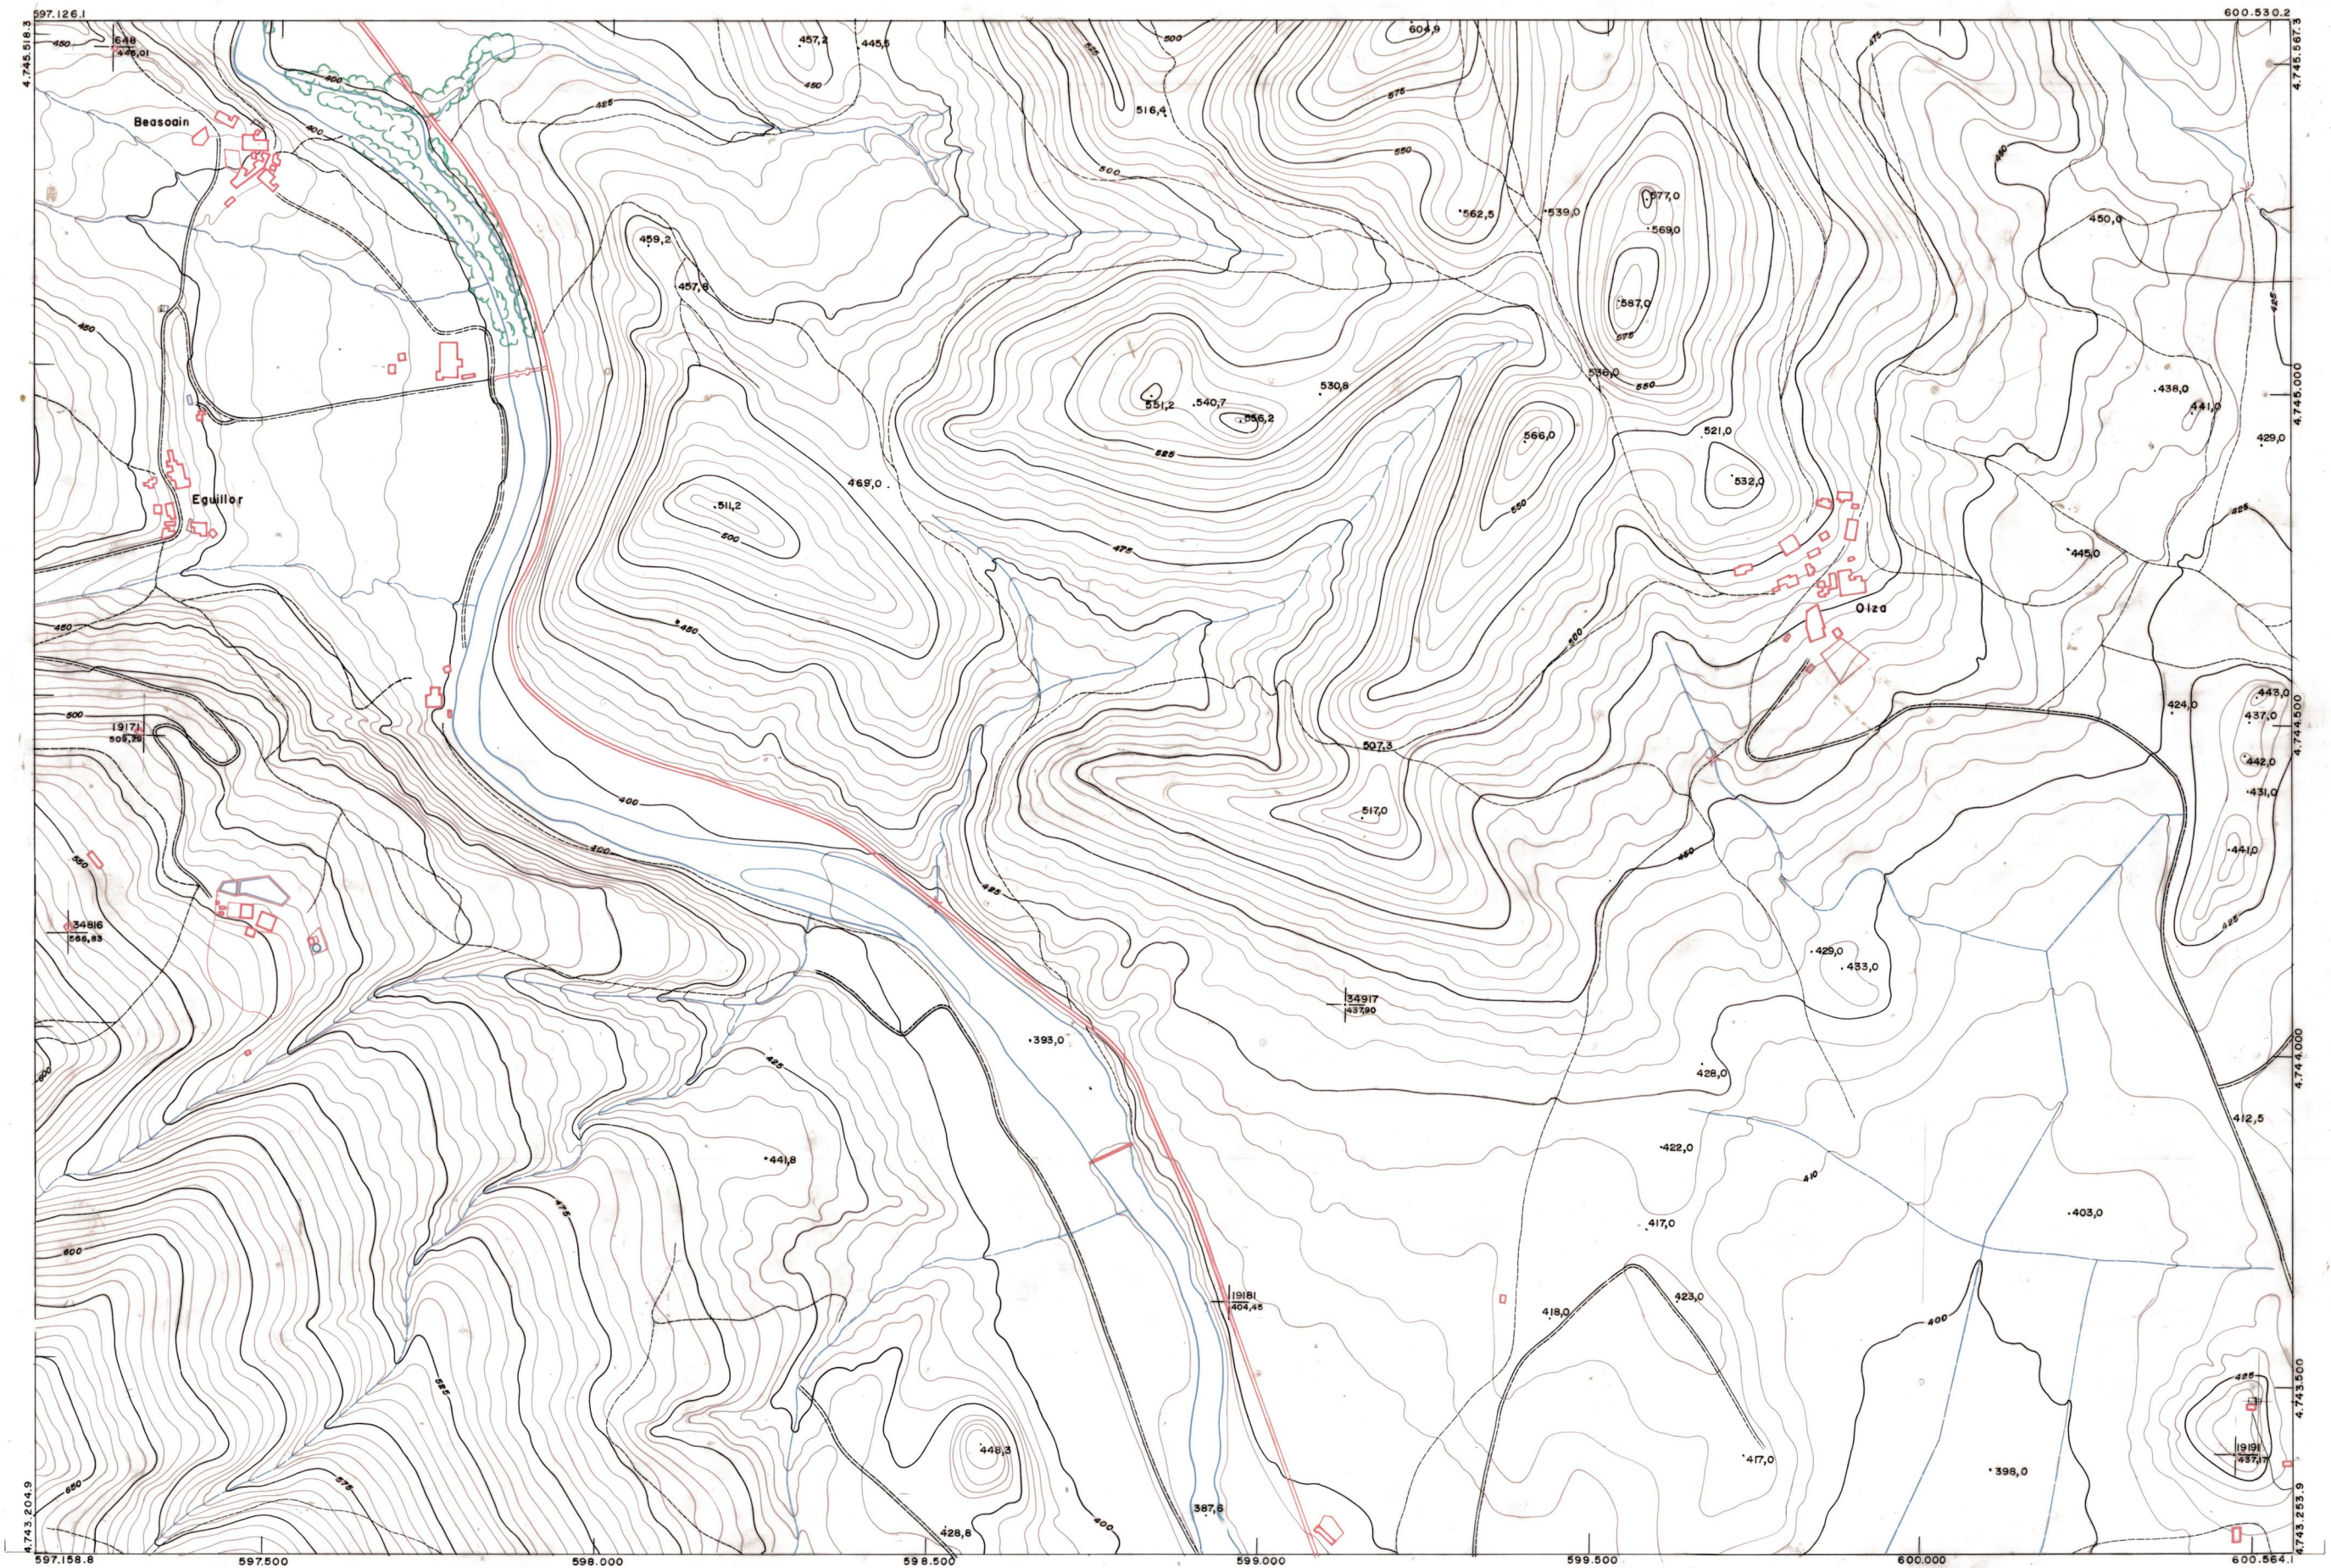

DIPUTACION  
FORAL  
DE  
NAVARRA

1:50.000	1:5.000
115	(8-2)

115 (7-1)	115 (7-2)	115 (7-3)
115 (8-1)	115 (8-2)	115 (8-3)
141 (1-1)	141 (1-2)	141 (1-3)

**PLANO TOPOGRAFICO DE NAVARRA**  
 ESCALA 1:5.000  
 EQUIDISTANCIA 5 M.  
 PROYECCION U.T.M.  
 Altitudes referidas al nivel medio del mar en Alicante

Trabajos geodésicos efectuados por el I.G.C.  
 Volado, restituido y dibujado por T.F.A, S.A.  
 Trabajos complementarios y control: Dirección  
 de O. Públicos - S. Cartográfico de Navarra.

Fecha del vuelo 26-9-70  
 Fecha del plano

115 (8-2)

1:5.000	FECHA	COPIAS	FECHA	COPIAS	SALIDA	DEPOSITO	DEPOSITO	DEPOSITO	SECCION	TAMANO

115 (8-2)

ESTABLECIMIENTOS LINEAL APARTADO 88 BIRNVA