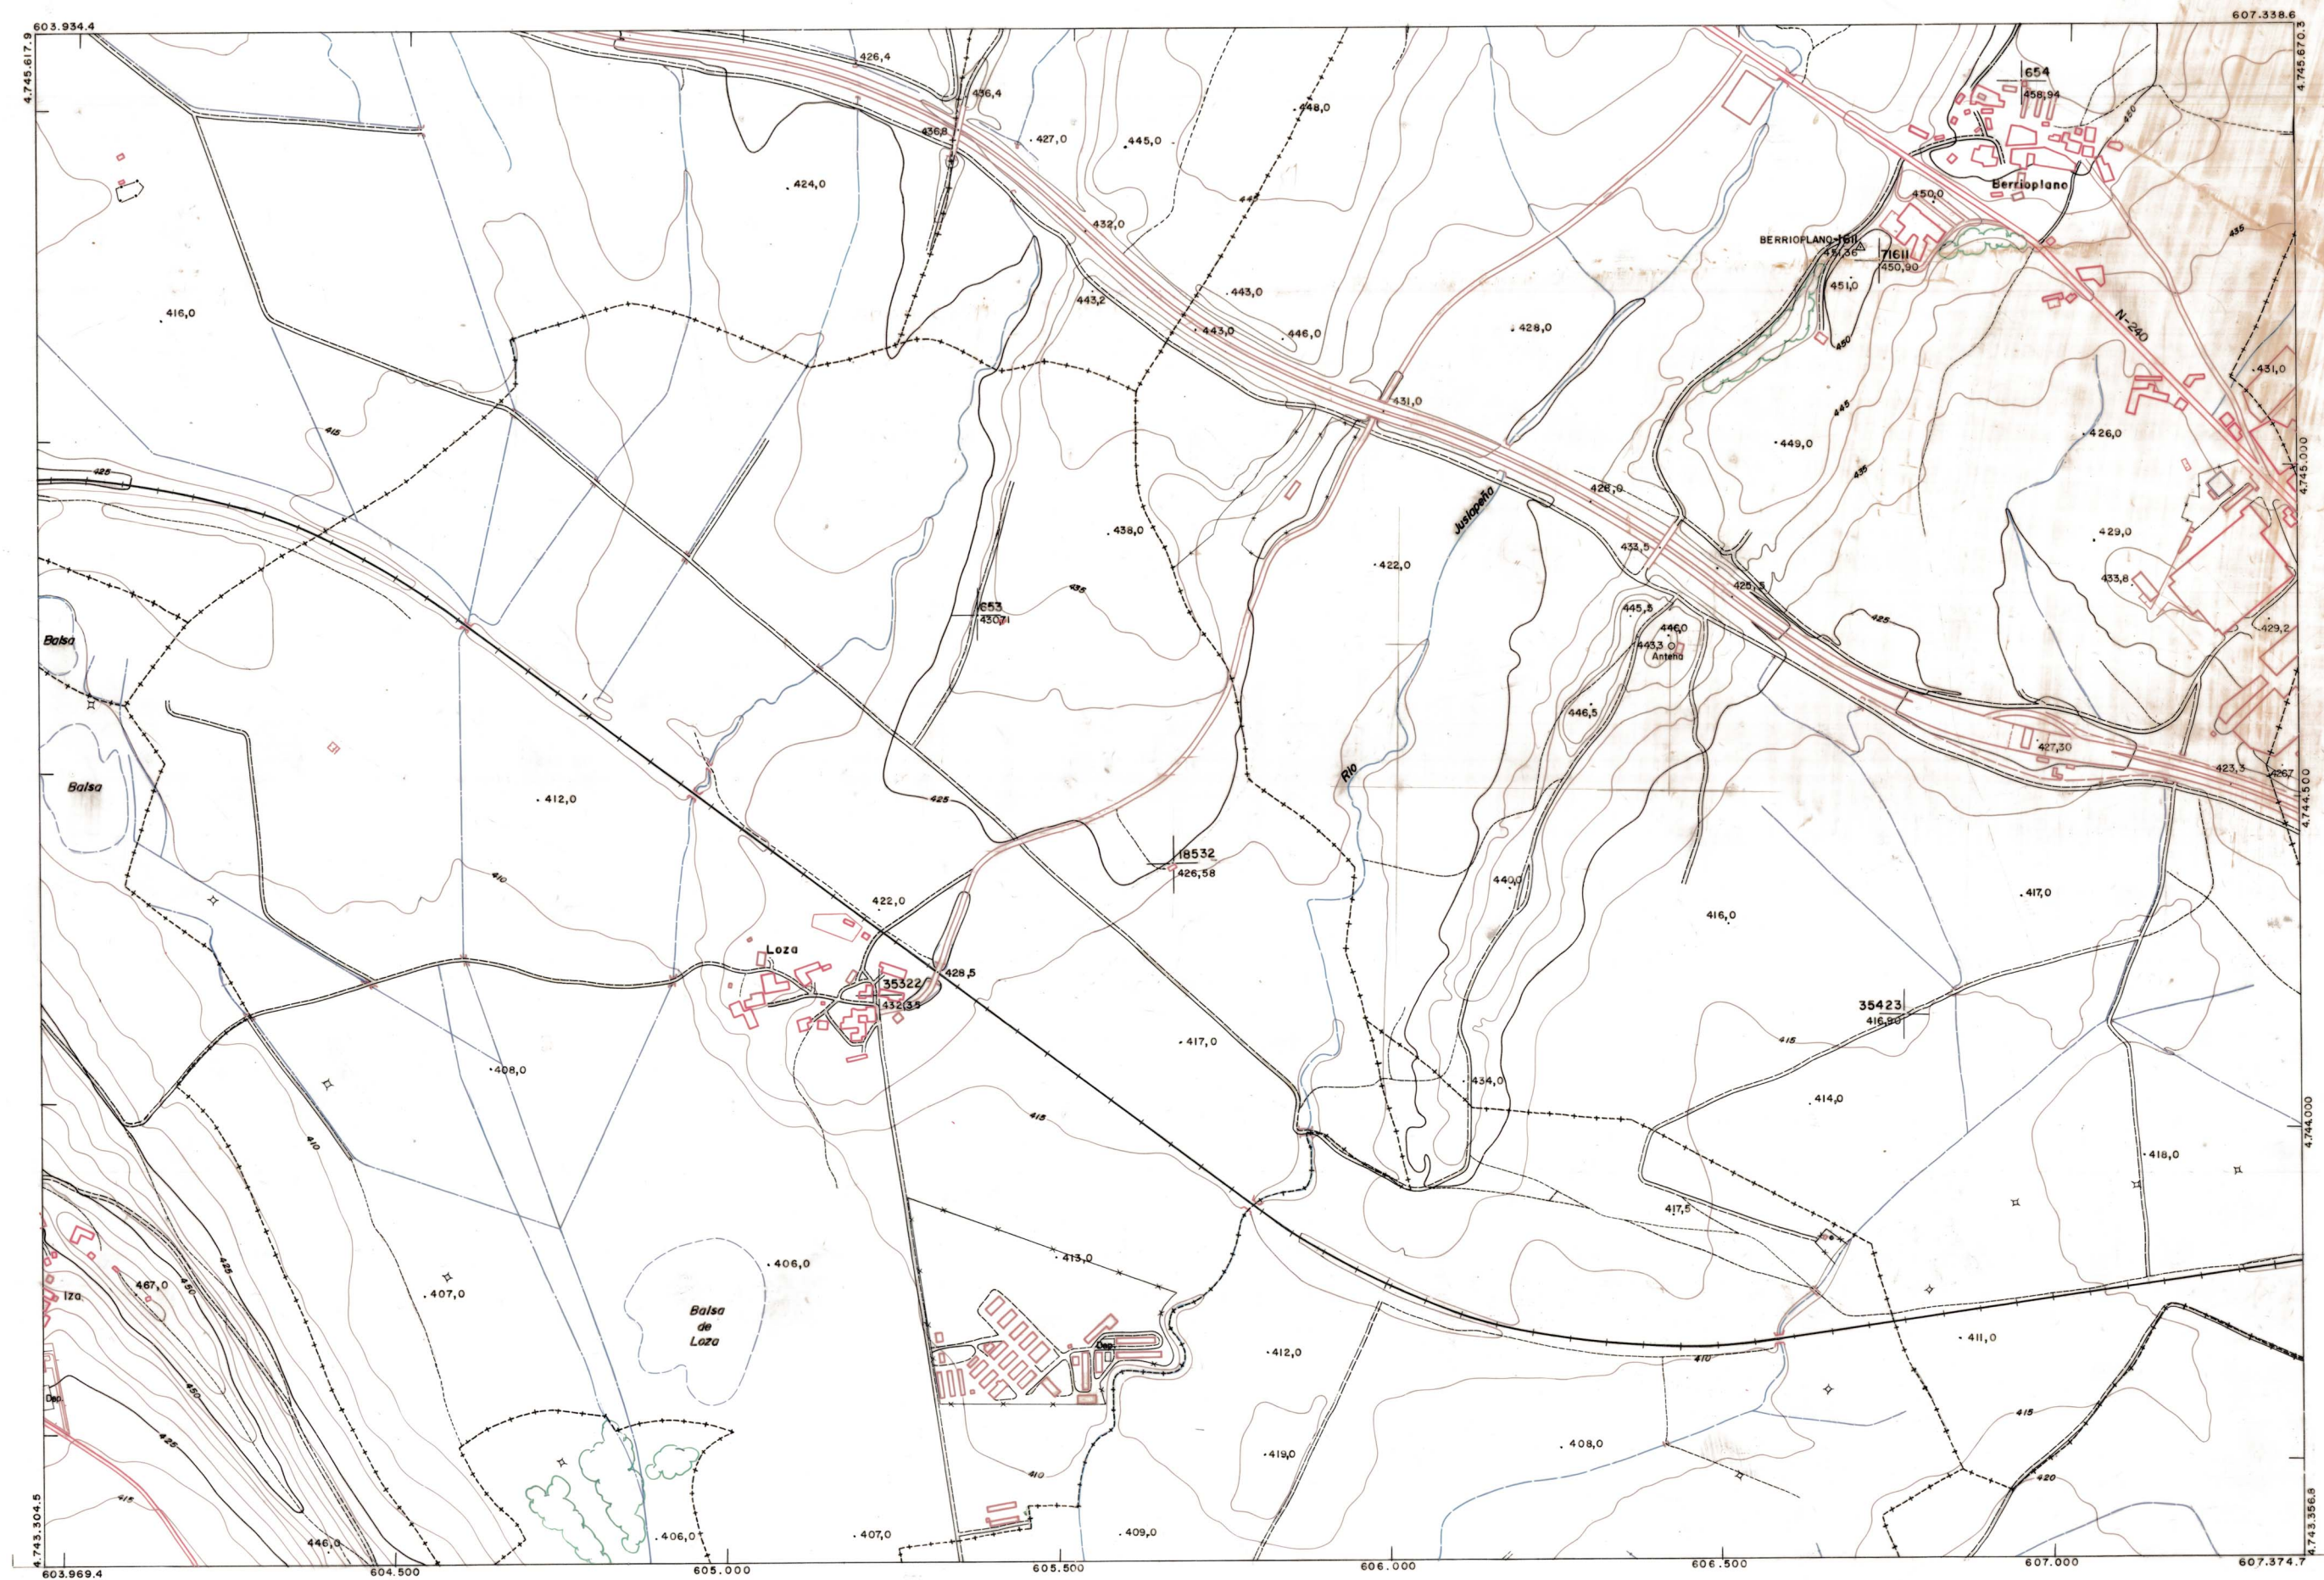

DIPUTACION
FORAL
DE
NAVARRA

1:50.000	1:5.000
115	(8-4)

115(7-3)	115(7-4)	115(7-5)
115(8-3)	115(8-4)	115(8-5)
141(1-3)	141(1-4)	141(1-5)

115(P-4)

FECHA	COPIAS	FECHA	COPIAS	FECHA	COPIAS	FECHA	COPIAS
DESTINO	SALIDA	DESTINO	SALIDA	DESTINO	SALIDA	DESTINO	SALIDA
REVOLUCION	SECCION	REVOLUCION	SECCION	REVOLUCION	SECCION	REVOLUCION	SECCION

1:5.000

ESTABLECIMIENTOS LINEAL APARTADO 88 ORDINA

PLANO TOPOGRAFICO DE NAVARRA		Trabajos geodésicos efectuados por el I.G.C.	Fecha del vuelo
ESCALA	1:5.000	Volado, restituído y dibujado por T.F.A., S.A.	Mayo-82
EQUIDISTANCIA	5 M.	Trabajos complementarios y control: Dirección	Fecha del plano
PROYECCION	U.T.M.	de O. Públicos-S. Cartográfico de Navarra.	
Altitudes referidas al nivel medio del mar en Alicante			