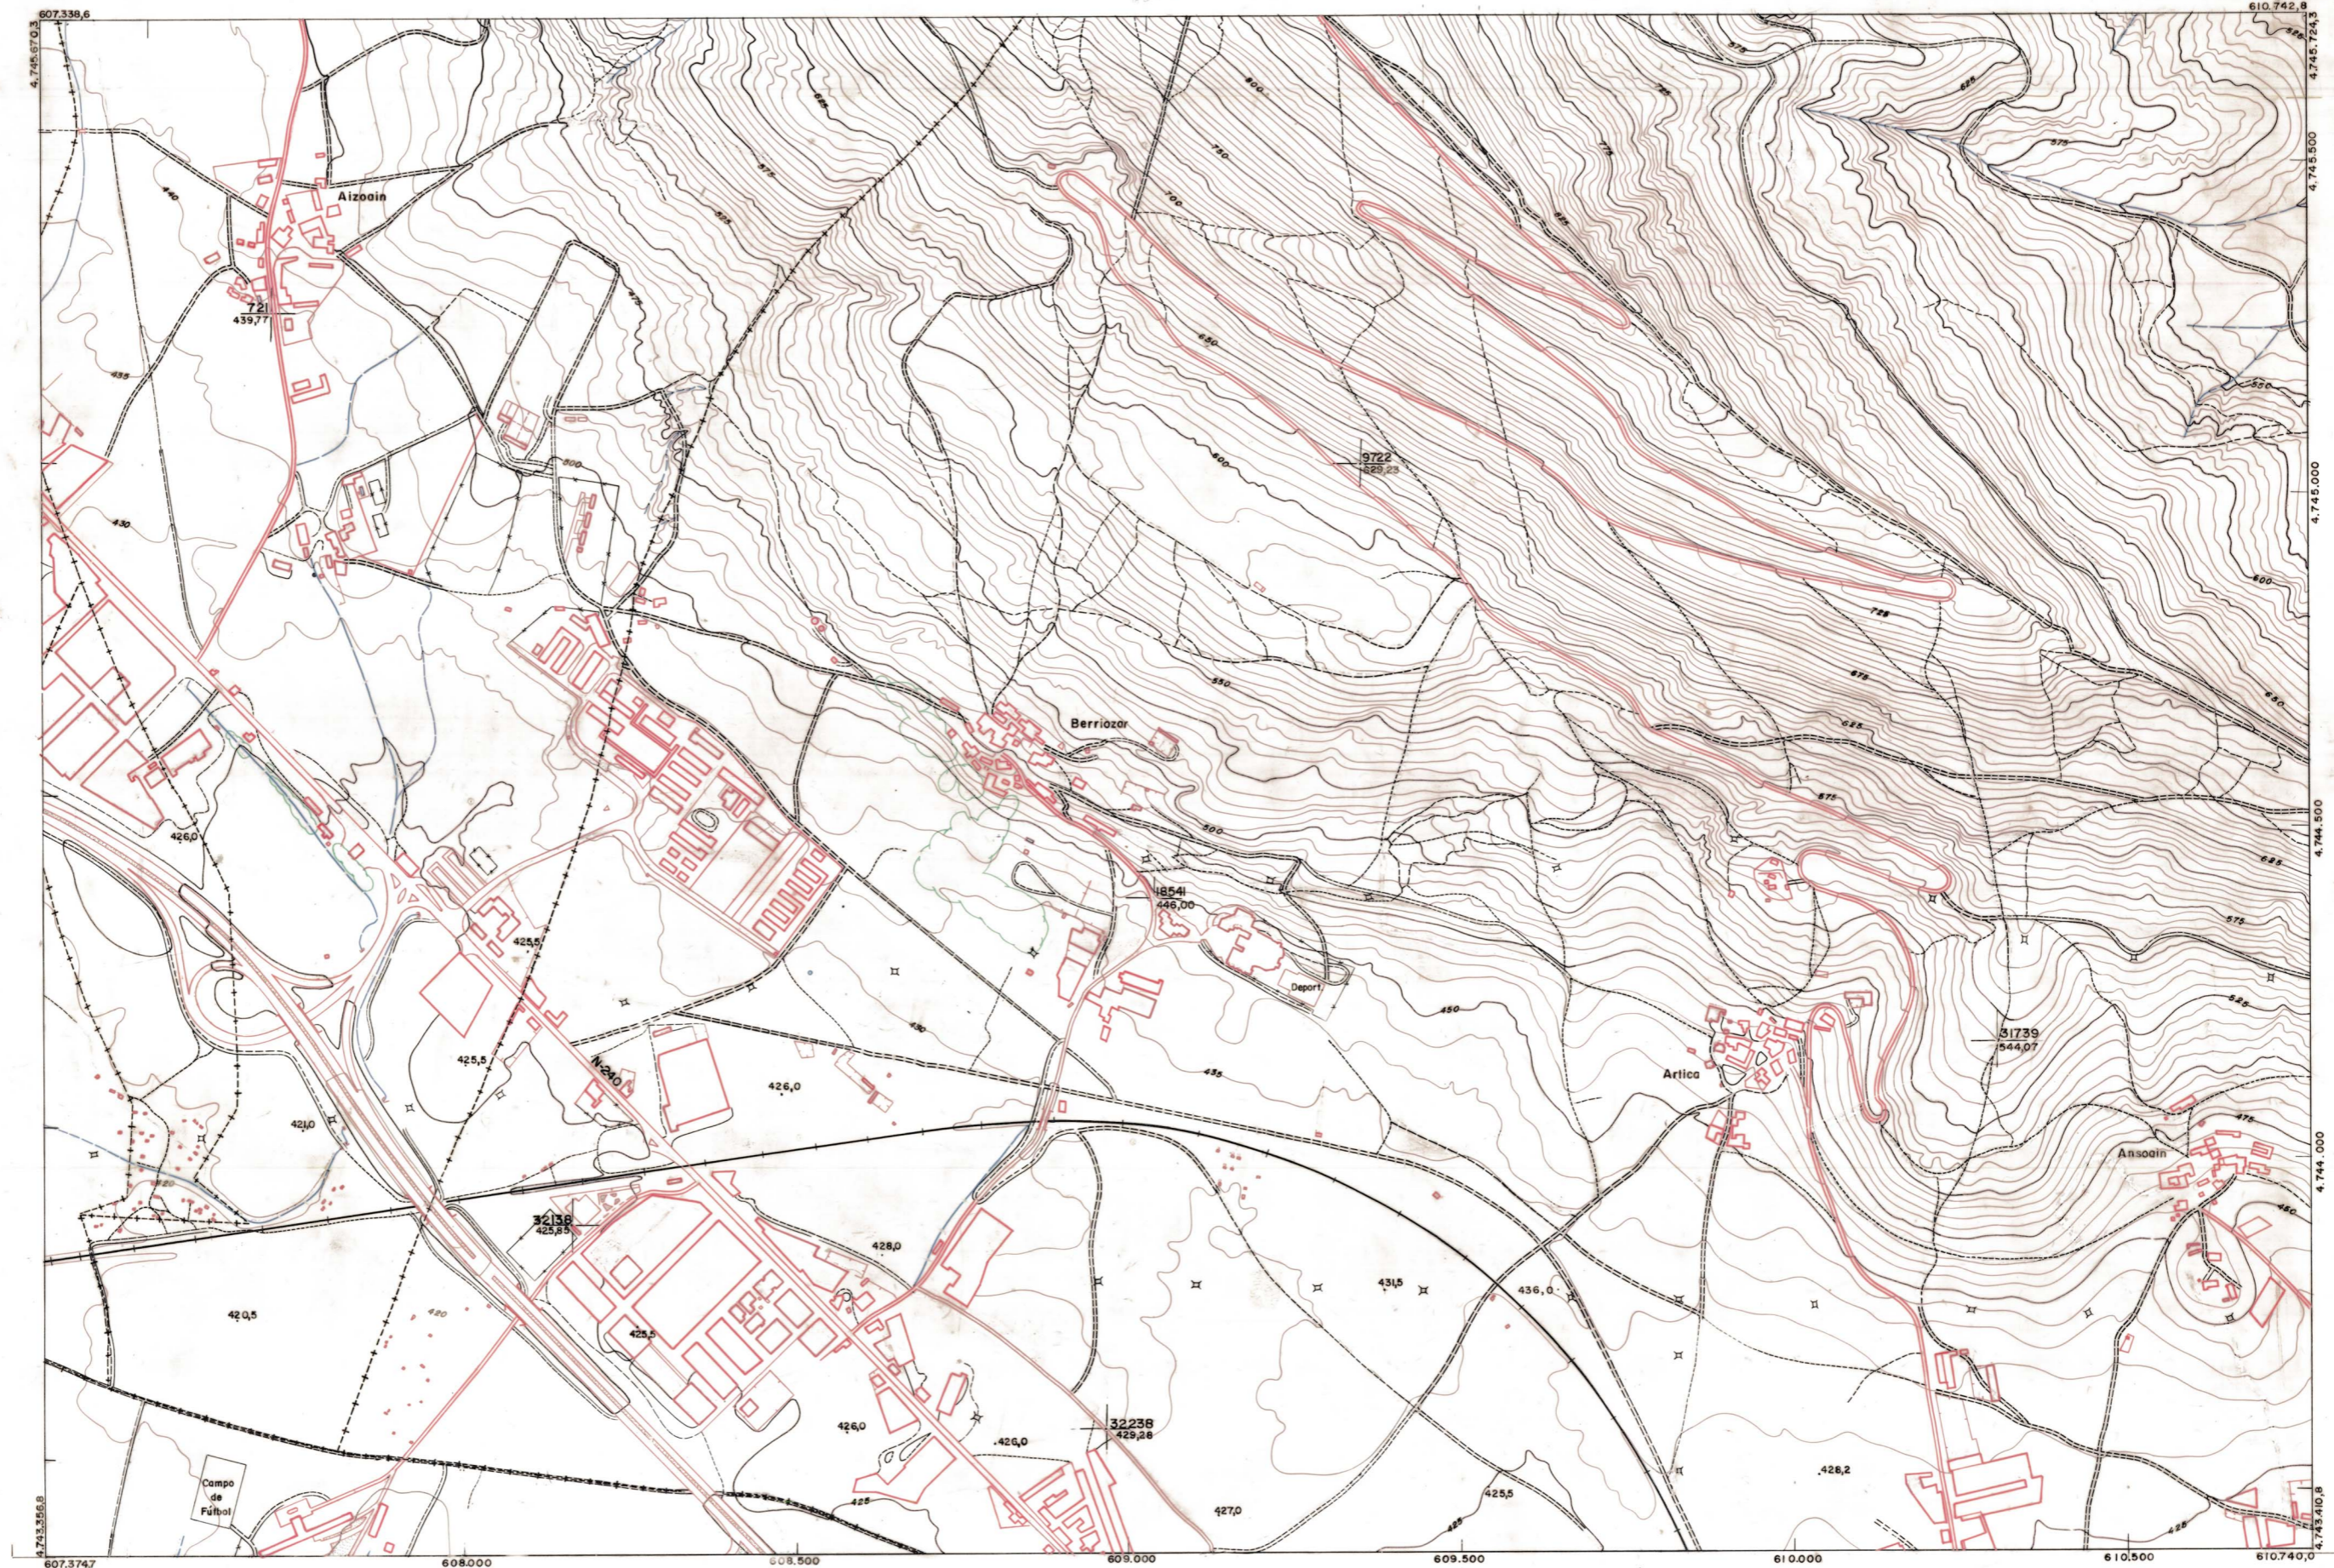

DIPUTACION FORAL DE NAVARRA

1:50.000	1:5.000	
115	(8-5)	

115(7-4)	115(7-5)	115(7-6)
115(8-4)	115(8-5)	115(8-6)
141(1-4)	141(1-5)	141(1-6)

PLANO TOPOGRAFICO DE NAVARRA
 ESCALA 1:5.000
 EQUIDISTANCIA 5 M.
 PROYECCION U.T.M.
 Altitudes referidas al nivel medio del mar en Alicante

Trabajos geodésicos efectuados por el I.G.C.
 Volada, restituido y dibujado por T.F.A, S.A.
 Trabajos complementarios y control: Dirección de O. Públicas - S. Cartográfico de Navarra.

Fecha del vuelo
 Mayo - 82
 Fecha del plano

115 (8-5)

1:5.000				115(8-5)			
FECHA	COPIAS	FECHA	COPIAS	FECHA	COPIAS	FECHA	COPIAS

MAITECSA - DIN AO