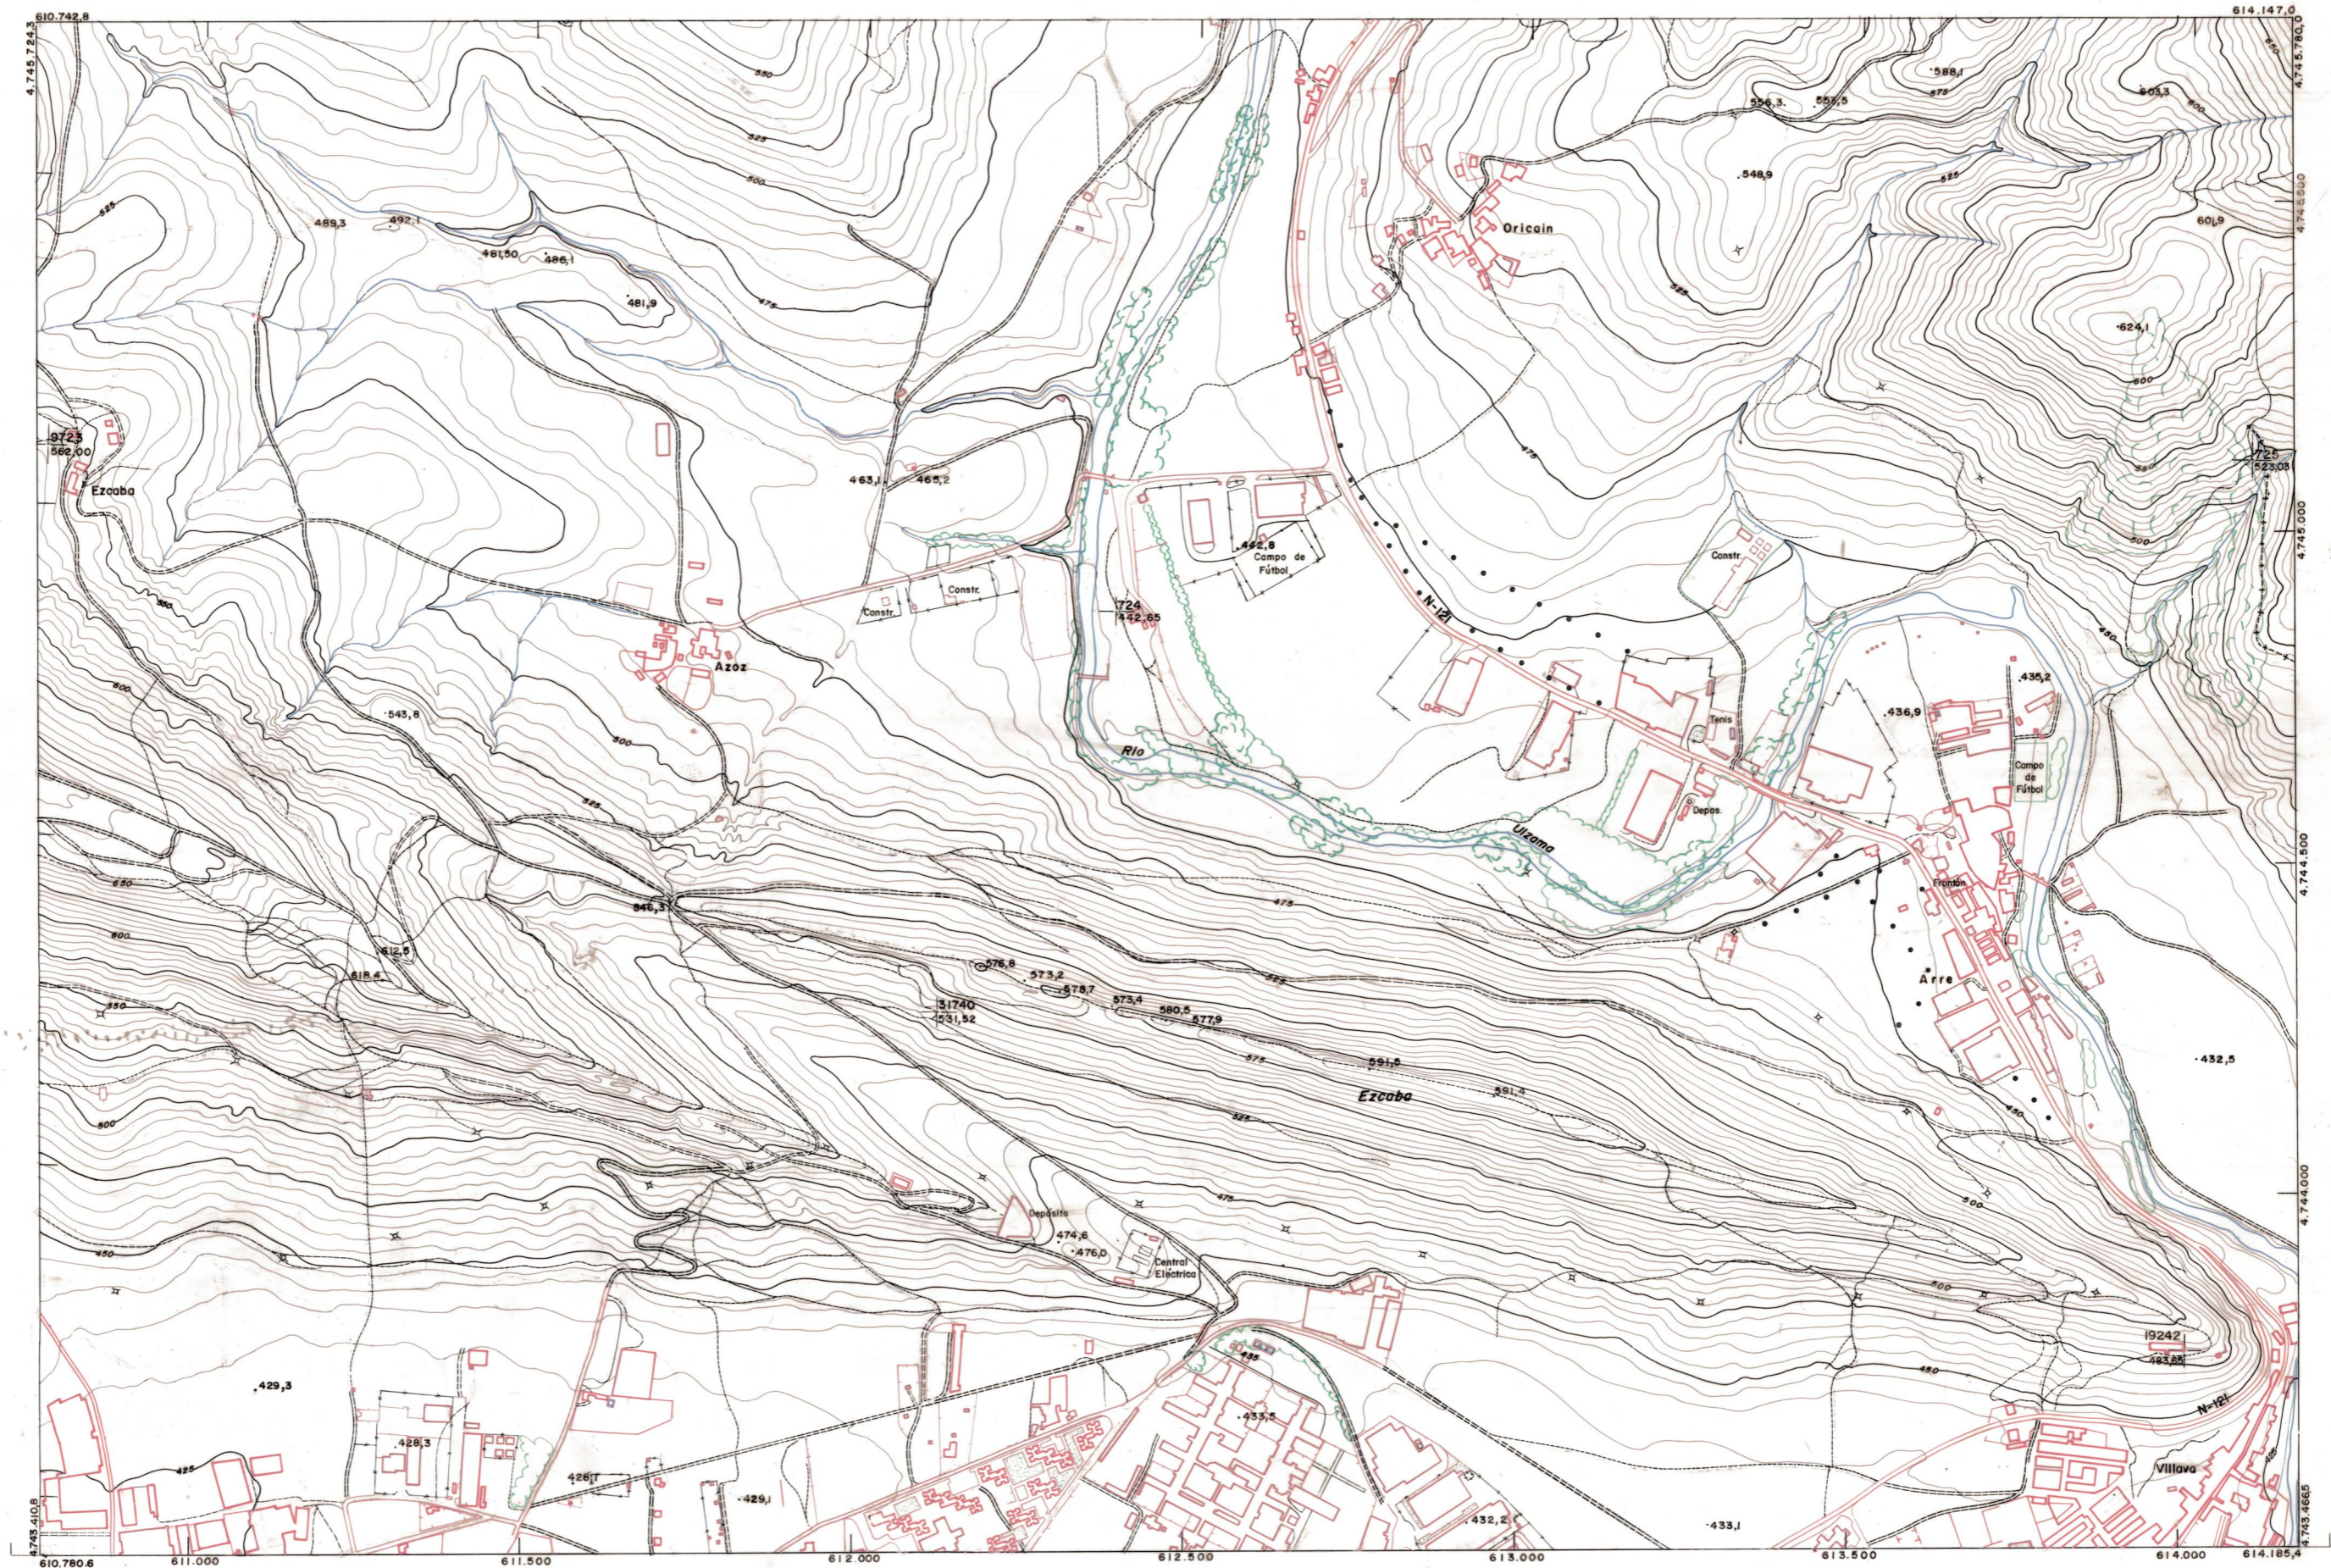

DIPUTACION
FORAL
DE
NAVARRA

1:50.000 1:5.000
115 (8-6)

115-(7-5)	115-(7-6)	115-(7-7)
115-(8-5)	115-(8-6)	115-(8-7)
141-(1-5)	141-(1-6)	141-(1-7)

PLANO TOPOGRAFICO DE NAVARRA

ESCALA 1:5.000
EQUIDISTANCIA 5 M.
PROYECCION U.T.M.
Altitudes referidas al nivel medio del mar en Alicante

Trabajos geodésicos efectuados por el I.G.C.
Volado, restituído y dibujado por T.F.A., S.A.
Trabajos complementarios y control: Dirección
de O. Públicos - S. Cartográfico de Navarra.

Fecha del vuelo
Mayo - 82
Fecha del plano

115 (8-6)

1:5.000

FECHA	COPIAS	FECHA	COPIAS	FECHA	COPIAS	FECHA	COPIAS

115 (8-6)

ESTABLECIMIENTOS UNIC. APARTADO 88. 010004