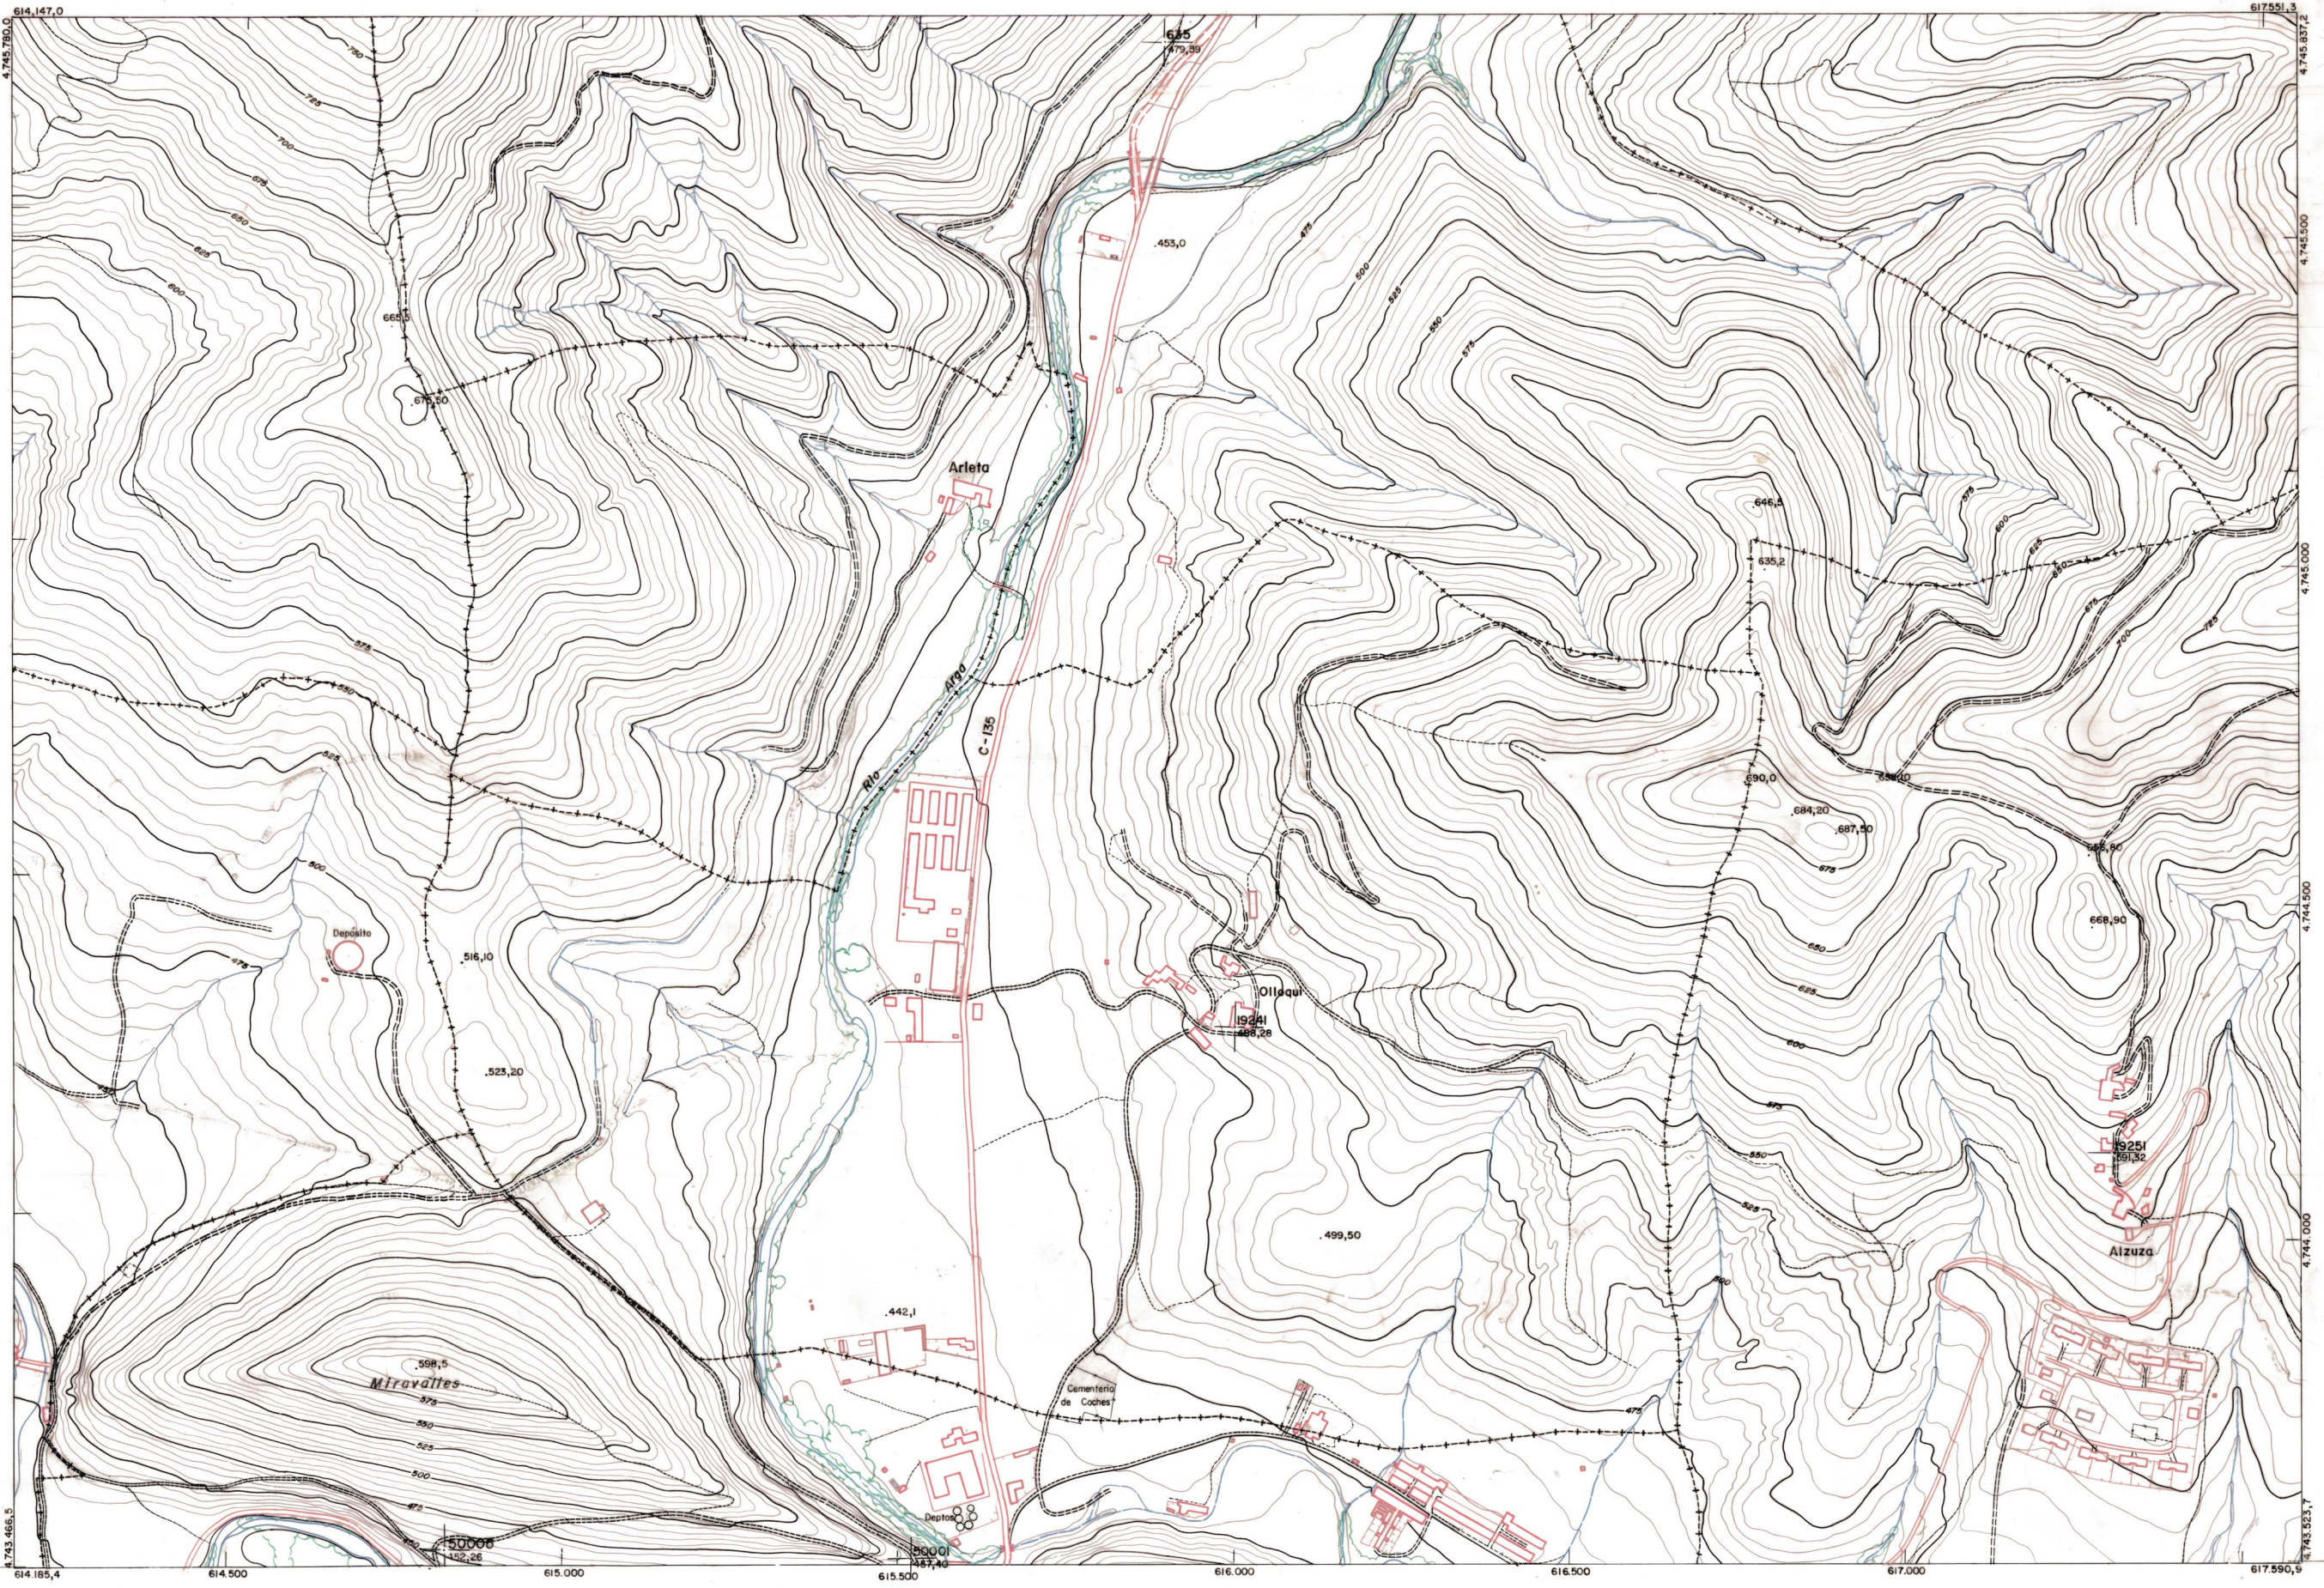

DIPUTACION
FORAL
DE
NAVARRA

1:50.000 1:5.000
115 (8-7)

115(7-6)	115(7-7)	115(7-8)
115(8-6)	115(8-7)	115(8-8)
141(1-6)	141(1-7)	141(1-8)

1:5.000

115(8-7)

FECHA	COPIAS	FECHA	COPIAS	SALIDA	DESTINO	DEVOLUCION	SALIDA	DESTINO	DEVOLUCION	SECCION	TITULAR

PLANO TOPOGRAFICO DE NAVARRA

ESCALA 1:5.000 EQUIDISTANCIA 5 M. PROYECCION U.T.M. Altitudes referidas al nivel medio del mar en Alicante	Trabajos geodésicos efectuados por el I.G.C. Volado, restituído y dibujado por T.F.A. S.A. Trabajos complementarios y control: Dirección de O. Públicas - S. Cartográfico de Navarra.	Fecha del vuelo Mayo - 82 Fecha del plano
---	---	--