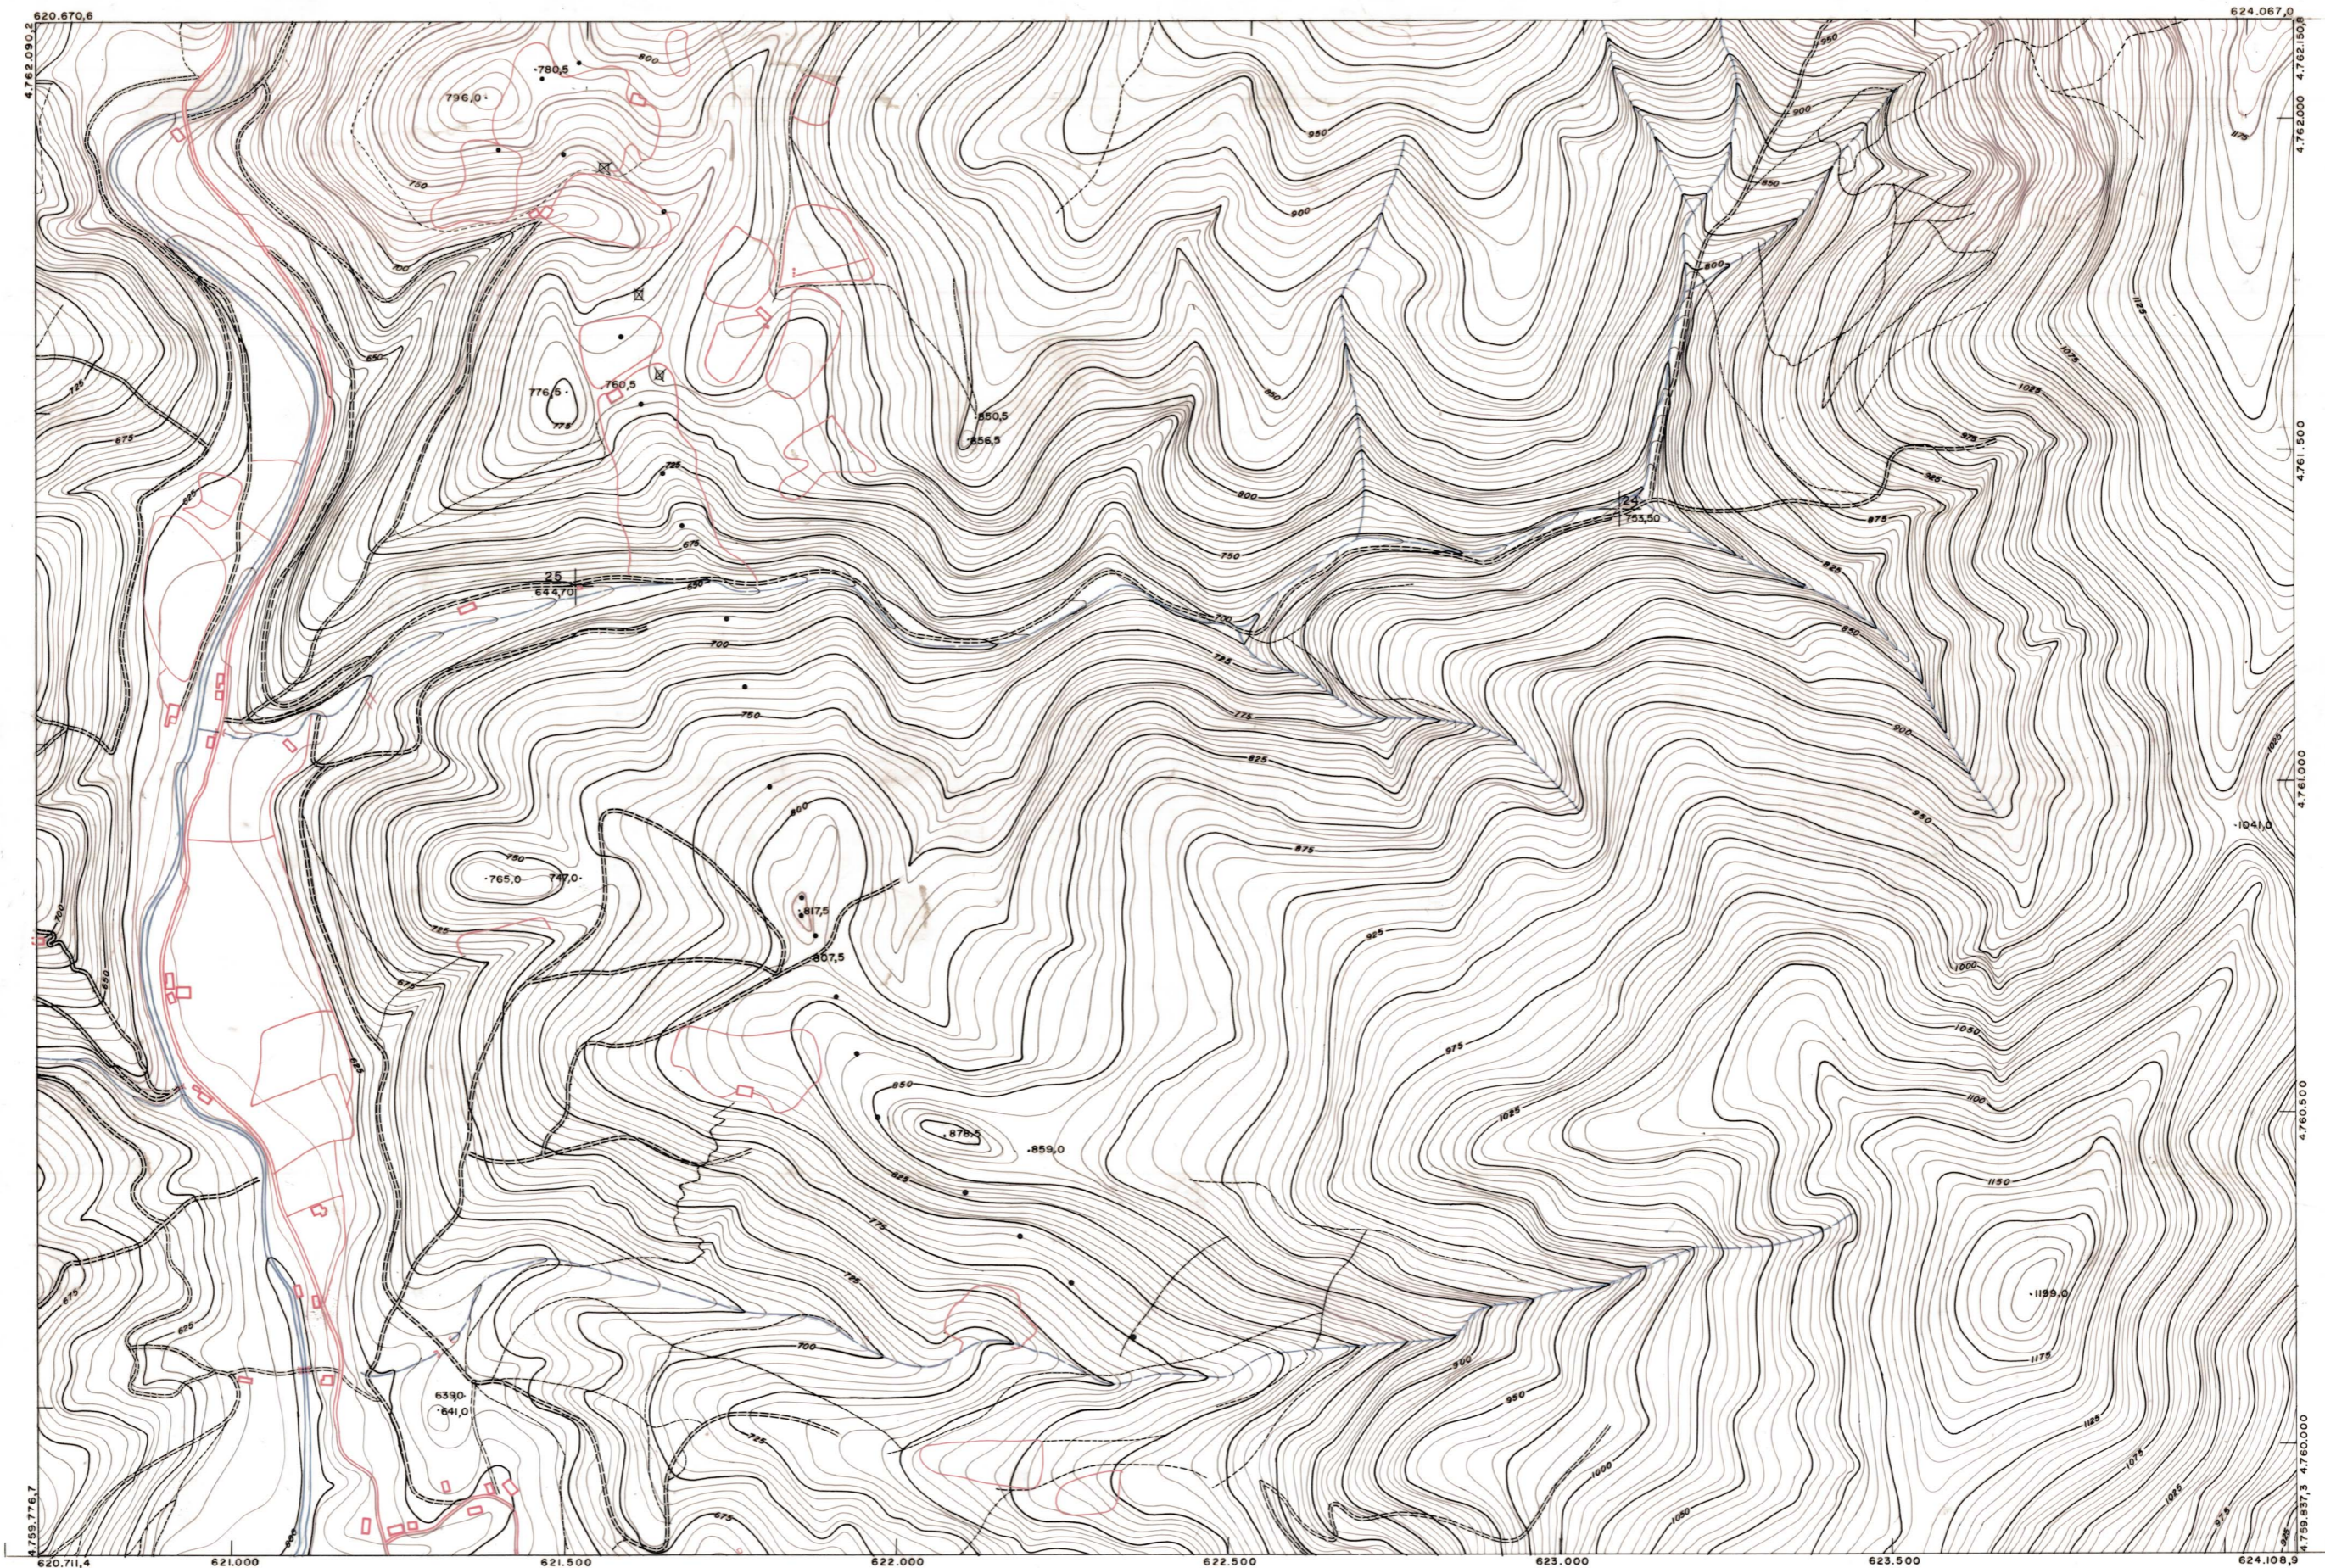

DIPUTACION  
FORAL  
DE  
NAVARRA

1:50.000	1:5.000	
116	(1-1)	

90(8-8)	91(8-1)	91(8-2)
115(1-8)	116(1-1)	116(1-2)
115(2-8)	116(2-1)	116(2-2)

1:5.000		116(1-1)		TAMANO		SECCION	
				DEVOLUC	DESTINO	DEVOLUC	DESTINO
FECHA	OPAS	FECHA	OPAS	FECHA	OPAS	FECHA	OPAS
FECHA	OPAS	FECHA	OPAS	FECHA	OPAS	FECHA	OPAS

PLANO TOPOGRAFICO DE NAVARRA

ESCALA 1:5.000  
EQUIDISTANCIA 5 M  
PROYECCION U.T.M.  
Altitudes referida al nivel medio del mar en Alicante

Trabajos geodésicos efectuados por el I.G.C.  
Volado, restituido y dibujado por T.F.A. S.A.  
Trabajos complementarios y control: Dirección  
de O. Públicos - S. Cartográfico de Navarra.

Fecha del vuelo 26-9-70  
Fecha del plano

116(1-1)