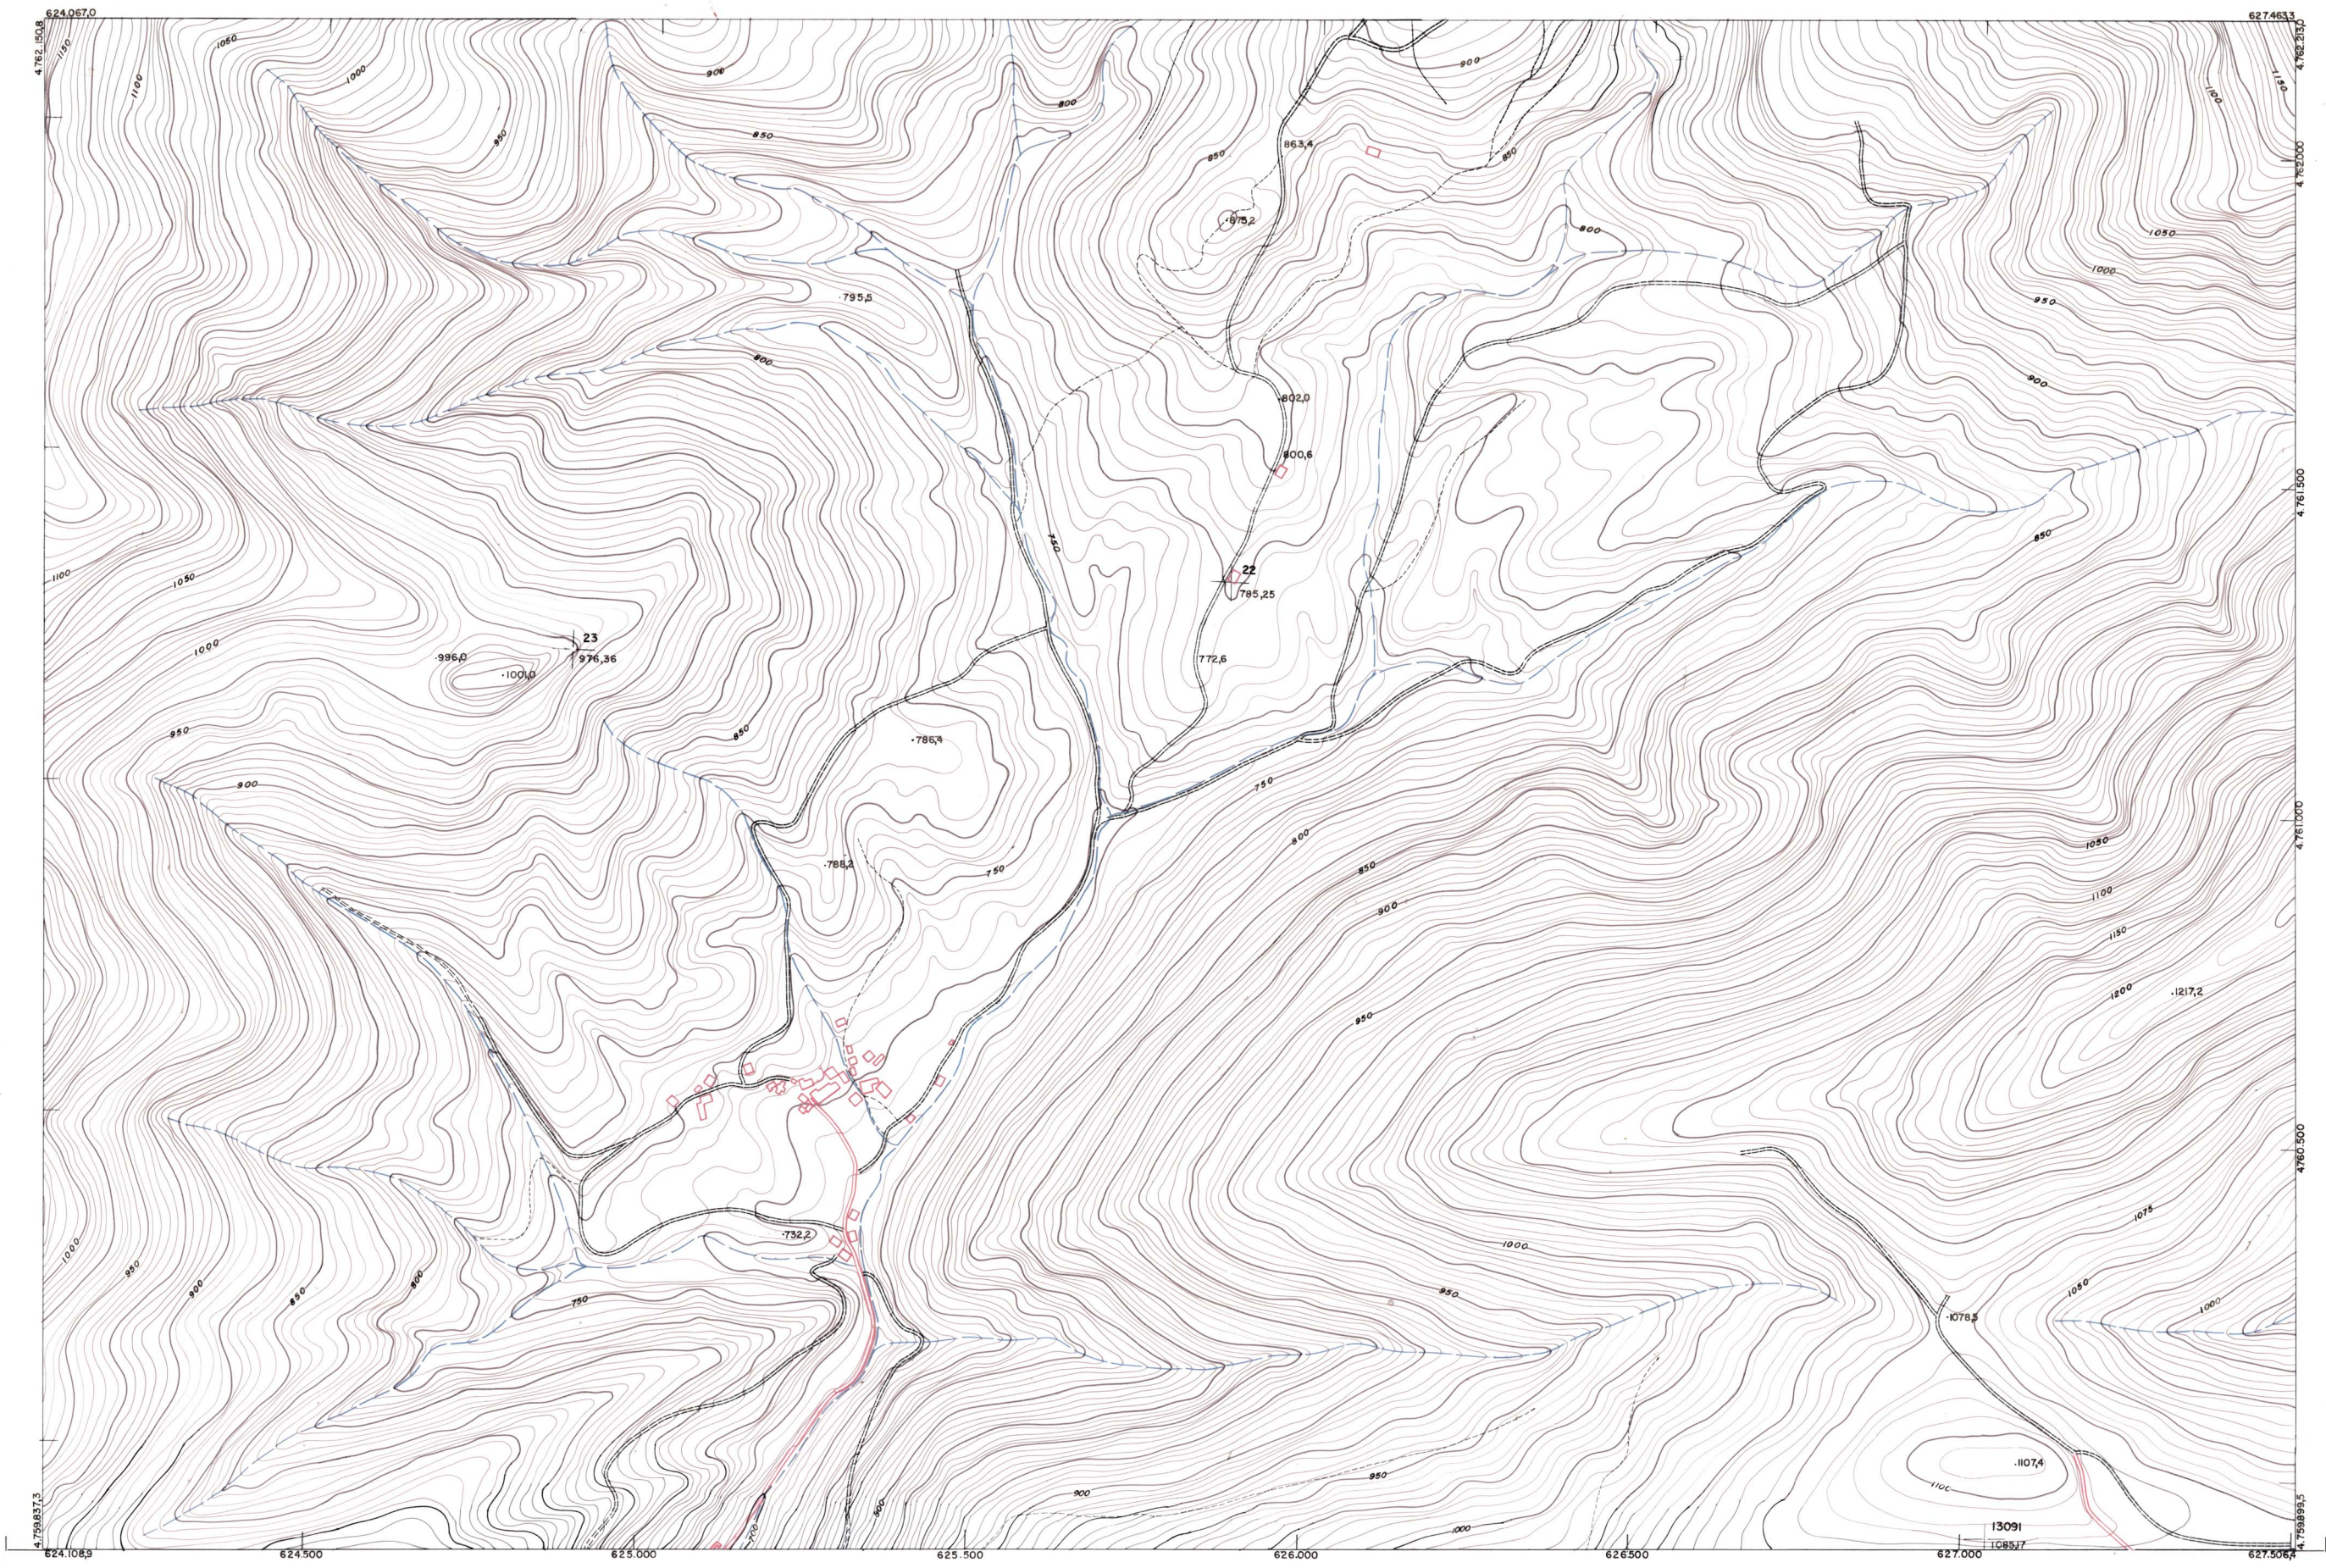

DIPUTACION
FORAL
DE
NAVARRA

1:50.000	1:5.000
116	(1-2)

91(8-1)	91(8-2)	91(8-3)
116(1-1)	116(1-2)	116(1-3)
116(2-1)	116(2-2)	116(2-3)

1:5.000		116(1-2)		TAMANO	
		116(1-2)		SECCION	
FECHA	COPIAS	FECHA	COPIAS	SALIDA	DESTINO

PLANO TOPOGRAFICO DE NAVARRA
 ESCALA 1:5.000
 EQUIDISTANCIA 5 M
 PROYECCION U.T.M.
 Altitudes referida al nivel medio del mar en Alicante

Trabajos geodésicos efectuados por el I.G.C.
 Volado, restituido y dibujado por T.F.A. S.A.
 Trabajos complementarios y control: Dirección de O. Públicos - S. Cartográfico de Navarra.

Fecha del vuelo 26 - 9 - 70
 Fecha del plano